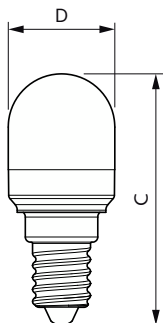

Søknad

- Hjem
- Hotell
- Butikk

Versions

LED T25 E14 WW C1 POS1

CorePro Plastic LED-spesialiteter

Målskisse

Product	D	C
Corepro LED T25 ND 1.7-15W E14 827	25 mm	59 mm

Product	D	C
CorePro LED Stick ND 9.5-68W T38 E27 830	37,2 mm	114,3 mm
CorePro LED Stick ND 9.5-75W T38 E27 840	37,2 mm	114,3 mm