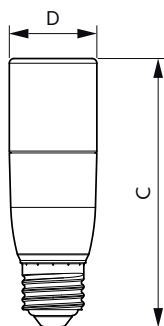

Søknad

- Hjem
- Hotell
- Butikk

Versions

LED T25 E14 WW C1 POS1

CorePro Plastic LED-spesialiteter

Målskisse

Product	D	C
Corepro LED T25 ND 1.7-15W E14 827	25 mm	59 mm

Product	D	C
CorePro LED Stick ND 9.5-68W T38 E27 830	37,2 mm	114,3 mm
CorePro LED Stick ND 9.5-75W T38 E27 840	37,2 mm	114,3 mm