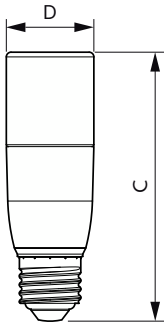

Kenmerken

- Energiezuinig met LED-technologie
- Lange levensduur
- Eenvoudige installatie

Toepassing

- Thuis
- Hotel
- Winkels

CorePro LED Specialties

Maatschets

Product	D	C
CorePro LED Stick ND 9.5-68W T38 E27 830	37,2 mm	114,3 mm
CorePro LED Stick ND 9.5-75W T38 E27 840	37,2 mm	114,3 mm

Algemene informatie

Lampvoet	E27
Schakelcyclus	50.000
Nominale levensduur	15.000 hr

Gegevens lichttechniek

Bundelhoek (nom.)	240 graden
Kleurweergave-index (CRI)	80
LLMF bij einde nominale levensduur (nom.)	70 %