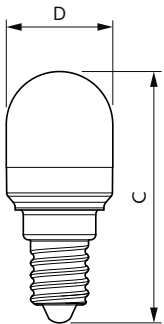

Abmessungsskizzen

Product	D	C
Corepro LED T25 ND 1.7-15W E14 827	25 mm	59 mm

Product	D	C
CorePro LED Stick ND 9.5-68W T38 E27 830	37,2 mm	114,3 mm
CorePro LED Stick ND 9.5-75W T38 E27 840	37,2 mm	114,3 mm