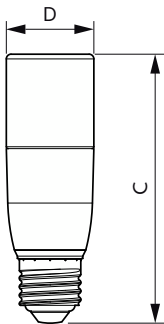

Abmessungsskizzen

Product	D	C
Corepro LED T25 ND 1.7-15W E14 827	25 mm	59 mm

Product	D	C
CorePro LED Stick ND 9.5-68W T38 E27 830	37,2 mm	114,3 mm
CorePro LED Stick ND 9.5-75W T38 E27 840	37,2 mm	114,3 mm