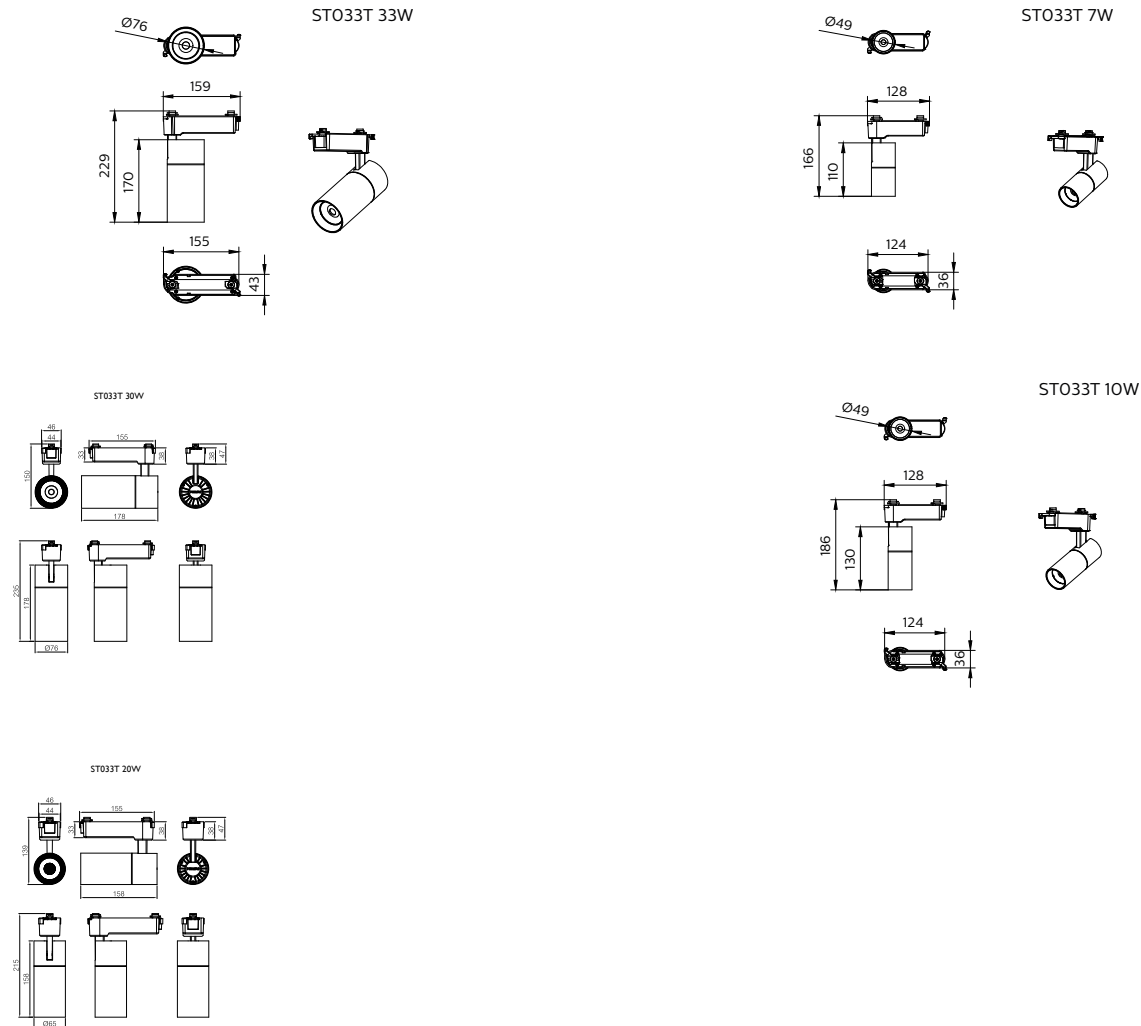

应用

- 時尚
- 商店照明
- 旅館照明

Essential Smartbright 投射燈具 (寬電壓) 第 2 代

二维绘图

運轉與電力

保護等級 IEC	安全等級 II
輸入電壓	110 至 240 V
線路頻率	50 or 60 Hz

機械與外罩

機械衝擊保護規範	IK03
防水防塵規範 (IP)	IP20