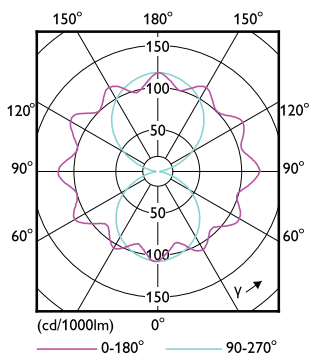

Order Code	Full Product Name	Макс. T-Case (ном.)
929002485202	TForce Core LED road 40W 730 E40 MV	49 °C
929002485302	TForce Core LED road 40W 740 E40 MV	49 °C
929003731002	TForce Core LED road 40W 727 E40 MV	48,7 °C
929003775602	TForce Core LED road 45W 727 E40 MV	41 °C
929003775702	TForce Core LED road 49W 740 E40 MV	45 °C
929003778802	TForce Core LED road 45W 730 E40 MV	41 °C

Затвердження й застосування

Order Code	Full Product Name	Споживання енергії кВт/1000 год
929002484802	TForce Core LED road 17W 730 E27 MV	17 kWh
929002484902	TForce Core LED road 17W 740 E27 MV	17 kWh
929003730802	TForce Core LED road 17W 727 E27 MV	17 kWh
929004341202	TForce Core LED road 26W 727 E27 MV	26 kWh
929004341302	TForce Core LED road 26W 730 E27 MV	26 kWh
929004341402	TForce Core LED road 26W 740 E27 MV	26 kWh
929002485202	TForce Core LED road 40W 730 E40 MV	40 kWh
929002485302	TForce Core LED road 40W 740 E40 MV	40 kWh
929003731002	TForce Core LED road 40W 727 E40 MV	40 kWh
929003775602	TForce Core LED road 45W 727 E40 MV	45 kWh
929003775702	TForce Core LED road 49W 740 E40 MV	49 kWh
929003778802	TForce Core LED road 45W 730 E40 MV	45 kWh