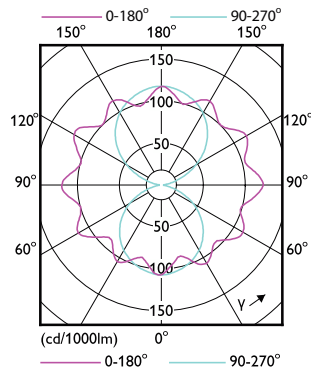

Order Code	Full Product Name	Макс. T-Case (ном.)
929002485202	TForce Core LED road 40W 730 E40 MV	49 °C
929002485302	TForce Core LED road 40W 740 E40 MV	49 °C
929003731002	TForce Core LED road 40W 727 E40 MV	48,7 °C
929003775602	TForce Core LED road 45W 727 E40 MV	41 °C
929003775702	TForce Core LED road 49W 740 E40 MV	45 °C
929003778802	TForce Core LED road 45W 730 E40 MV	41 °C

Затвердження й застосування

Order Code	Full Product Name	Споживання енергії кВт/1000 год
929002484802	TForce Core LED road 17W 730 E27 MV	17 kWh
929002484902	TForce Core LED road 17W 740 E27 MV	17 kWh
929003730802	TForce Core LED road 17W 727 E27 MV	17 kWh
929004341202	TForce Core LED road 26W 727 E27 MV	26 kWh
929004341302	TForce Core LED road 26W 730 E27 MV	26 kWh
929004341402	TForce Core LED road 26W 740 E27 MV	26 kWh
929002485202	TForce Core LED road 40W 730 E40 MV	40 kWh
929002485302	TForce Core LED road 40W 740 E40 MV	40 kWh
929003731002	TForce Core LED road 40W 727 E40 MV	40 kWh
929003775602	TForce Core LED road 45W 727 E40 MV	45 kWh
929003775702	TForce Core LED road 49W 740 E40 MV	49 kWh
929003778802	TForce Core LED road 45W 730 E40 MV	45 kWh