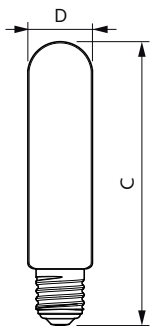

Версії

LED TForce Core road 26W E27 MV

LED TForce Core road 26W 740 E27 MV

LED TForce MAS SONT EU1

Розміри

Product	D	C
TForce Core LED road 45W 727 E40 MV	53,5 mm	232 mm
TForce Core LED road 45W 730 E40 MV	53,5 mm	232 mm
TForce Core LED road 49W 740 E40 MV	53,5 mm	232 mm