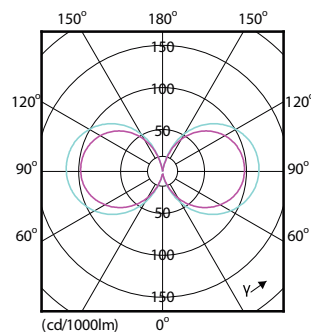

Order Code	Full Product Name	Макс. T-Case (ном.)
929002485202	TForce Core LED road 40W 730 E40 MV	49 °C
929002485302	TForce Core LED road 40W 740 E40 MV	49 °C
929003731002	TForce Core LED road 40W 727 E40 MV	48,7 °C
929003775602	TForce Core LED road 45W 727 E40 MV	41 °C
929003775702	TForce Core LED road 49W 740 E40 MV	45 °C
929003778802	TForce Core LED road 45W 730 E40 MV	41 °C

Затвердження й застосування

Order Code	Full Product Name	Споживання енергії кВт/1000 год
929002484802	TForce Core LED road 17W 730 E27 MV	17 kWh
929002484902	TForce Core LED road 17W 740 E27 MV	17 kWh
929003730802	TForce Core LED road 17W 727 E27 MV	17 kWh
929004341202	TForce Core LED road 26W 727 E27 MV	26 kWh
929004341302	TForce Core LED road 26W 730 E27 MV	26 kWh
929004341402	TForce Core LED road 26W 740 E27 MV	26 kWh
929002485202	TForce Core LED road 40W 730 E40 MV	40 kWh
929002485302	TForce Core LED road 40W 740 E40 MV	40 kWh
929003731002	TForce Core LED road 40W 727 E40 MV	40 kWh
929003775602	TForce Core LED road 45W 727 E40 MV	45 kWh
929003775702	TForce Core LED road 49W 740 E40 MV	49 kWh
929003778802	TForce Core LED road 45W 730 E40 MV	45 kWh