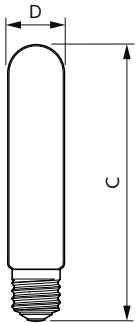

TrueForce Core LED SON-T

Maatschets

Product	D	C
TForce Core LED road 40W 727 E40 MV	47 mm	229 mm
TForce Core LED road 40W 730 E40 MV	46 mm	225 mm
TForce Core LED road 40W 740 E40 MV	46 mm	225 mm