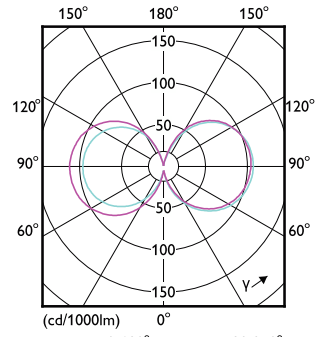

TrueForce Core LED SON-T