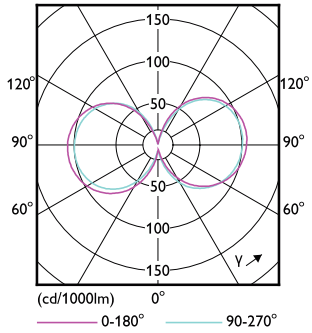

TrueForce Core LED SON-T