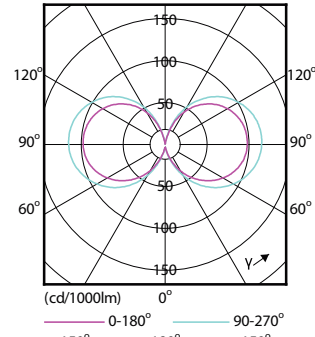

TrueForce Core LED SON-T