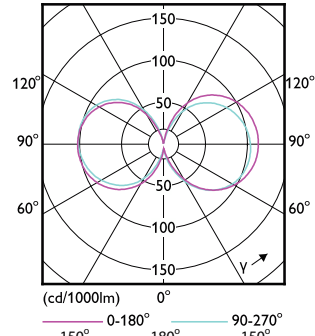

TrueForce Core LED SON-T