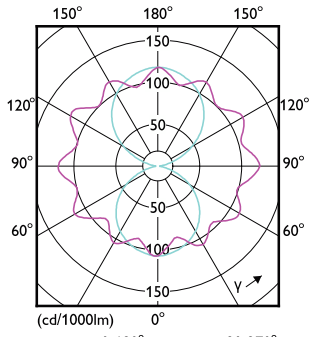

TrueForce Core LED SON-T