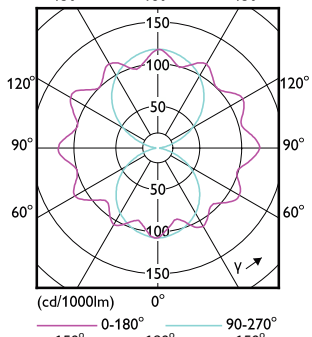

TrueForce Core LED SON-T