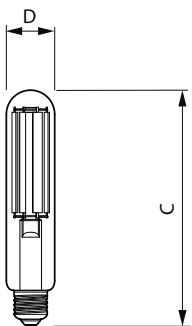

TrueForce Core LED SON-T

Maatschets

Product	D	C
TForce Core LED road 40W 727 E40 MV	47 mm	229 mm
TForce Core LED road 40W 730 E40 MV	46 mm	225 mm
TForce Core LED road 40W 740 E40 MV	46 mm	225 mm

Product	D	C
TForce Core LED road 17W 727 E27 MV	38,5 mm	168 mm
TForce Core LED road 17W 730 E27 MV	38,5 mm	168 mm
TForce Core LED road 17W 740 E27 MV	38,5 mm	168 mm

Product	D	C
TForce Core LED road 26W 727 E27 MV	38,5 mm	188 mm
TForce Core LED road 26W 730 E27 MV	38,5 mm	188 mm
TForce Core LED road 26W 740 E27 MV	38,5 mm	188 mm

TrueForce Core LED SON-T

Algemene informatie	
Schakelcyclus	50.000
Nominale levensduur	25.000 hr
Gegevens lichttechniek	
Kleurweergave-index (CRI)	70
LLMF bij einde nominale levensduur (nom.)	70 %
Bedrijfs- en elektrische gegevens	
Ingangsfrequentie	50 tot 60 Hz
Opstarttijd (nom.)	0,5 s
Dimbaarheid en regelsystemen	
Dimbaar	Nee
Eigenschappen behuizing en afmetingen	
Lampafwerking	Helder
Lampvorm	Buisvormig
Keurmerken en classificaties	
Bereik omgevingstemperatuur	-30 tot +45 °C