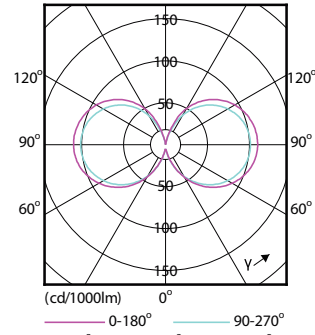

TrueForce Core LED SON-T