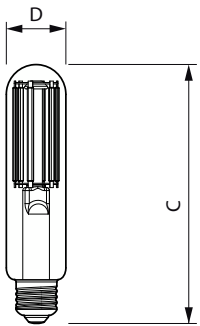

Product	D	C
TForce Core LED road 17W 727 E27 MV	38,5 mm	168 mm
TForce Core LED road 17W 730 E27 MV	38,5 mm	168 mm
TForce Core LED road 17W 740 E27 MV	38,5 mm	168 mm