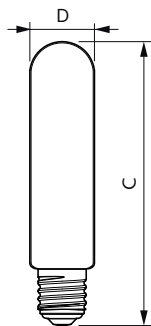

Versions

LED TForce Core road 26W E27 MV

LED TForce Core road 26W 740 E27 MV

LED TForce MAS SONT EU1

Maatschets

Product	D	C
TForce Core LED road 45W 727 E40 MV	53,5 mm	232 mm
TForce Core LED road 45W 730 E40 MV	53,5 mm	232 mm
TForce Core LED road 49W 740 E40 MV	53,5 mm	232 mm

TrueForce Core LED SON-T

Maatschets

Product	D	C
TForce Core LED road 40W 727 E40 MV	47 mm	229 mm
TForce Core LED road 40W 730 E40 MV	46 mm	225 mm
TForce Core LED road 40W 740 E40 MV	46 mm	225 mm

Product	D	C
TForce Core LED road 17W 727 E27 MV	38,5 mm	168 mm
TForce Core LED road 17W 730 E27 MV	38,5 mm	168 mm
TForce Core LED road 17W 740 E27 MV	38,5 mm	168 mm

Product	D	C
TForce Core LED road 26W 727 E27 MV	38,5 mm	188 mm
TForce Core LED road 26W 730 E27 MV	38,5 mm	188 mm
TForce Core LED road 26W 740 E27 MV	38,5 mm	188 mm

TrueForce Core LED SON-T

Algemene informatie	
Schakelcyclus	50.000
Nominale levensduur	25.000 hr
Gegevens lichttechniek	
Kleurweergave-index (CRI)	70
LLMF bij einde nominale levensduur (nom.)	70 %
Bedrijfs- en elektrische gegevens	
Ingangsfrequentie	50 tot 60 Hz
Opstarttijd (nom.)	0,5 s
Dimbaarheid en regelsystemen	
Dimbaar	Nee
Eigenschappen behuizing en afmetingen	
Lampafwerking	Helder
Lampvorm	Buisvormig
Keurmerken en classificaties	
Bereik omgevingstemperatuur	-30 tot +45 °C