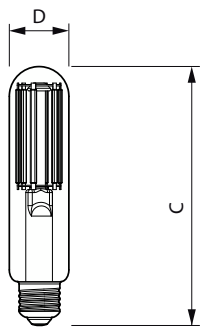

TrueForce Core LED SON-T

Maatschets

Product	D	C
TForce Core LED road 40W 727 E40 MV	47 mm	229 mm
TForce Core LED road 40W 730 E40 MV	46 mm	225 mm
TForce Core LED road 40W 740 E40 MV	46 mm	225 mm

Product	D	C
TForce Core LED road 17W 727 E27 MV	38,5 mm	168 mm
TForce Core LED road 17W 730 E27 MV	38,5 mm	168 mm
TForce Core LED road 17W 740 E27 MV	38,5 mm	168 mm

Product	D	C
TForce Core LED road 26W 727 E27 MV	38,5 mm	188 mm
TForce Core LED road 26W 730 E27 MV	38,5 mm	188 mm
TForce Core LED road 26W 740 E27 MV	38,5 mm	188 mm