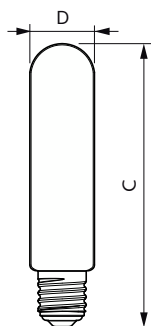

Versions

LED TForce Core road 26W E27 MV

LED TForce Core road 26W 740 E27 MV

Maatschets

Product	D	C
TForce Core LED road 45W 727 E40 MV	53,5 mm	232 mm
TForce Core LED road 45W 730 E40 MV	53,5 mm	232 mm
TForce Core LED road 49W 740 E40 MV	53,5 mm	232 mm

Product	D	C
TForce Core LED road 26W 727 E27 MV	38,5 mm	188 mm
TForce Core LED road 26W 730 E27 MV	38,5 mm	188 mm
TForce Core LED road 26W 740 E27 MV	38,5 mm	188 mm

TrueForce Core LED SON-T

Algemene informatie	
Schakelcyclus	50.000
Nominale levensduur	25.000 hr
Gegevens lichttechniek	
Kleurweergave-index (CRI)	70
LLMF bij einde nominale levensduur (nom.)	70 %
Bedrijfs- en elektrische gegevens	
Ingangsfrequentie	50 tot 60 Hz
Opstarttijd (nom.)	0,5 s
Dimbaarheid en regelsystemen	
Dimbaar	Nee
Eigenschappen behuizing en afmetingen	
Lampafwerking	Helder
Lampvorm	Buisvormig
Keurmerken en classificaties	
Bereik omgevingstemperatuur	-30 tot +45 °C