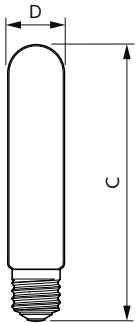

TrueForce Core LED SON-T

Maatschets

Product	D	C
TForce Core LED road 40W 727 E40 MV	47 mm	229 mm
TForce Core LED road 40W 730 E40 MV	46 mm	225 mm
TForce Core LED road 40W 740 E40 MV	46 mm	225 mm

Product	D	C
TForce Core LED road 17W 727 E27 MV	38,5 mm	168 mm
TForce Core LED road 17W 730 E27 MV	38,5 mm	168 mm
TForce Core LED road 17W 740 E27 MV	38,5 mm	168 mm

Product	D	C
TForce Core LED road 26W 727 E27 MV	38,5 mm	188 mm
TForce Core LED road 26W 730 E27 MV	38,5 mm	188 mm
TForce Core LED road 26W 740 E27 MV	38,5 mm	188 mm