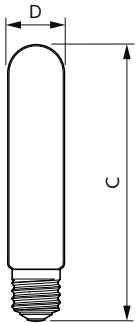

## Schéma dimensionnel

| Product                             | D       | C      |
|-------------------------------------|---------|--------|
| TForce Core LED road 45W 727 E40 MV | 53,5 mm | 232 mm |
| TForce Core LED road 45W 730 E40 MV | 53,5 mm | 232 mm |
| TForce Core LED road 49W 740 E40 MV | 53,5 mm | 232 mm |

## Schéma dimensionnel

| Product                             | D     | C      |
|-------------------------------------|-------|--------|
| TForce Core LED road 40W 727 E40 MV | 47 mm | 229 mm |
| TForce Core LED road 40W 730 E40 MV | 46 mm | 225 mm |
| TForce Core LED road 40W 740 E40 MV | 46 mm | 225 mm |