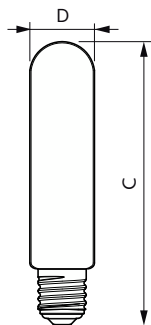

## Schéma dimensionnel

| Product                             | D       | C      |
|-------------------------------------|---------|--------|
| TForce Core LED road 45W 727 E40 MV | 53,5 mm | 232 mm |
| TForce Core LED road 45W 730 E40 MV | 53,5 mm | 232 mm |
| TForce Core LED road 49W 740 E40 MV | 53,5 mm | 232 mm |

## Schéma dimensionnel

| Product                             | D     | C      |
|-------------------------------------|-------|--------|
| TForce Core LED road 40W 727 E40 MV | 47 mm | 229 mm |
| TForce Core LED road 40W 730 E40 MV | 46 mm | 225 mm |
| TForce Core LED road 40W 740 E40 MV | 46 mm | 225 mm |