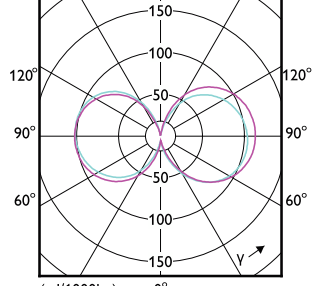

# Trueforce Core LED SON-T

(cd/1000lm) 0°  
 150° 0-180° 180° 90-270° 150°

(cd/1000lm) 0°  
 150° 0-180° 180° 90-270° 150°

(cd/1000lm) 0°  
 150° 0-180° 180° 90-270° 150°

(cd/1000lm) 0°  
 150° 0-180° 180° 90-270° 150°

(cd/1000lm) 0°  
 150° 0-180° 180° 90-270° 150°

(cd/1000lm) 0°  
 150° 0-180° 180° 90-270° 150°

(cd/1000lm) 0°  
 150° 0-180° 180° 90-270° 150°

(cd/1000lm) 0°  
 150° 0-180° 180° 90-270° 150°

(cd/1000lm) 0°  
 150° 0-180° 180° 90-270° 150°

(cd/1000lm) 0°  
 150° 0-180° 180° 90-270° 150°