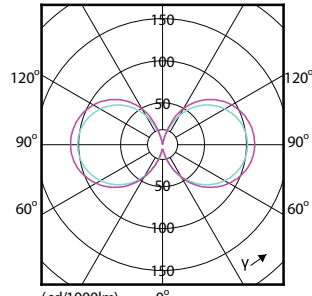

# Trueforce Core LED SON-T

(cd/1000lm) 0°  
 150° 0-180° 180° 90-270° 150°

(cd/1000lm) 0°  
 150° 0-180° 180° 90-270° 150°

(cd/1000lm) 0°  
 150° 0-180° 180° 90-270° 150°

(cd/1000lm) 0°  
 150° 0-180° 180° 90-270° 150°

(cd/1000lm) 0°  
 150° 0-180° 180° 90-270° 150°

(cd/1000lm) 0°  
 150° 0-180° 180° 90-270° 150°

(cd/1000lm) 0°  
 150° 0-180° 180° 90-270° 150°

(cd/1000lm) 0°  
 150° 0-180° 180° 90-270° 150°

(cd/1000lm) 0°  
 150° 0-180° 180° 90-270° 150°

(cd/1000lm) 0°  
 150° 0-180° 180° 90-270° 150°