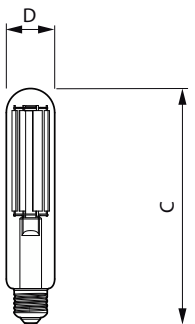

## Schéma dimensionnel

| Product                             | D       | C      |
|-------------------------------------|---------|--------|
| TForce Core LED road 45W 727 E40 MV | 53,5 mm | 232 mm |
| TForce Core LED road 45W 730 E40 MV | 53,5 mm | 232 mm |
| TForce Core LED road 49W 740 E40 MV | 53,5 mm | 232 mm |

## Schéma dimensionnel

| Product                             | D     | C      |
|-------------------------------------|-------|--------|
| TForce Core LED road 40W 727 E40 MV | 47 mm | 229 mm |
| TForce Core LED road 40W 730 E40 MV | 46 mm | 225 mm |
| TForce Core LED road 40W 740 E40 MV | 46 mm | 225 mm |