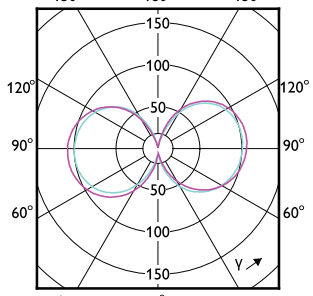

# Trueforce Core LED SON-T

(cd/1000lm) 0°  
 150° 0-180° 180° 90-270° 150°

(cd/1000lm) 0°  
 150° 0-180° 180° 90-270° 150°

(cd/1000lm) 0°  
 150° 0-180° 180° 90-270° 150°

(cd/1000lm) 0°  
 150° 0-180° 180° 90-270° 150°

(cd/1000lm) 0°  
 150° 0-180° 180° 90-270° 150°

(cd/1000lm) 0°  
 150° 0-180° 180° 90-270° 150°

(cd/1000lm) 0°  
 150° 0-180° 180° 90-270° 150°

(cd/1000lm) 0°  
 150° 0-180° 180° 90-270° 150°

(cd/1000lm) 0°  
 150° 0-180° 180° 90-270° 150°

(cd/1000lm) 0°  
 150° 0-180° 180° 90-270° 150°