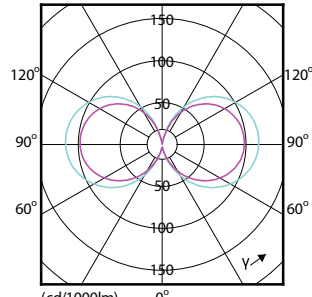

# Trueforce Core LED SON-T

(cd/1000lm) 0°  
 150° 0-180° 180° 90-270° 150°

(cd/1000lm) 0°  
 150° 0-180° 180° 90-270° 150°

(cd/1000lm) 0°  
 150° 0-180° 180° 90-270° 150°

(cd/1000lm) 0°  
 150° 0-180° 180° 90-270° 150°

(cd/1000lm) 0°  
 150° 0-180° 180° 90-270° 150°

(cd/1000lm) 0°  
 150° 0-180° 180° 90-270° 150°

(cd/1000lm) 0°  
 150° 0-180° 180° 90-270° 150°

(cd/1000lm) 0°  
 150° 0-180° 180° 90-270° 150°

(cd/1000lm) 0°  
 150° 0-180° 180° 90-270° 150°

(cd/1000lm) 0°  
 150° 0-180° 180° 90-270° 150°