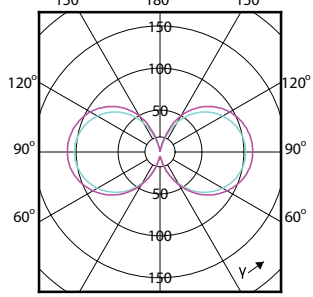

# Trueforce Core LED SON-T

(cd/1000lm) 0°  
 150° 0-180° 180° 90-270° 150°

(cd/1000lm) 0°  
 150° 0-180° 180° 90-270° 150°

(cd/1000lm) 0°  
 150° 0-180° 180° 90-270° 150°

(cd/1000lm) 0°  
 150° 0-180° 180° 90-270° 150°

(cd/1000lm) 0°  
 150° 0-180° 180° 90-270° 150°

(cd/1000lm) 0°  
 150° 0-180° 180° 90-270° 150°

(cd/1000lm) 0°  
 150° 0-180° 180° 90-270° 150°

(cd/1000lm) 0°  
 150° 0-180° 180° 90-270° 150°

(cd/1000lm) 0°  
 150° 0-180° 180° 90-270° 150°