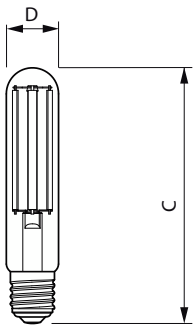

## Schéma dimensionnel

| Product                             | D       | C      |
|-------------------------------------|---------|--------|
| TForce Core LED road 45W 727 E40 MV | 53,5 mm | 232 mm |
| TForce Core LED road 45W 730 E40 MV | 53,5 mm | 232 mm |
| TForce Core LED road 49W 740 E40 MV | 53,5 mm | 232 mm |

## Schéma dimensionnel

| Product                             | D     | C      |
|-------------------------------------|-------|--------|
| TForce Core LED road 40W 727 E40 MV | 47 mm | 229 mm |
| TForce Core LED road 40W 730 E40 MV | 46 mm | 225 mm |
| TForce Core LED road 40W 740 E40 MV | 46 mm | 225 mm |