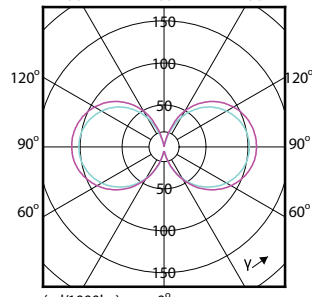

# Trueforce Core LED SON-T

(cd/1000lm) 0°  
 150° 0-180° 180° 90-270° 150°

(cd/1000lm) 0°  
 150° 0-180° 180° 90-270° 150°

(cd/1000lm) 0°  
 150° 0-180° 180° 90-270° 150°

(cd/1000lm) 0°  
 150° 0-180° 180° 90-270° 150°

(cd/1000lm) 0°  
 150° 0-180° 180° 90-270° 150°

(cd/1000lm) 0°  
 150° 0-180° 180° 90-270° 150°

(cd/1000lm) 0°  
 150° 0-180° 180° 90-270° 150°

(cd/1000lm) 0°  
 150° 0-180° 180° 90-270° 150°

(cd/1000lm) 0°  
 150° 0-180° 180° 90-270° 150°

(cd/1000lm) 0°  
 150° 0-180° 180° 90-270° 150°