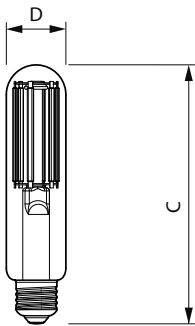

## Schéma dimensionnel

| Product                             | D       | C      |
|-------------------------------------|---------|--------|
| TForce Core LED road 45W 727 E40 MV | 53,5 mm | 232 mm |
| TForce Core LED road 45W 730 E40 MV | 53,5 mm | 232 mm |
| TForce Core LED road 49W 740 E40 MV | 53,5 mm | 232 mm |

## Schéma dimensionnel

| Product                             | D     | C      |
|-------------------------------------|-------|--------|
| TForce Core LED road 40W 727 E40 MV | 47 mm | 229 mm |
| TForce Core LED road 40W 730 E40 MV | 46 mm | 225 mm |
| TForce Core LED road 40W 740 E40 MV | 46 mm | 225 mm |