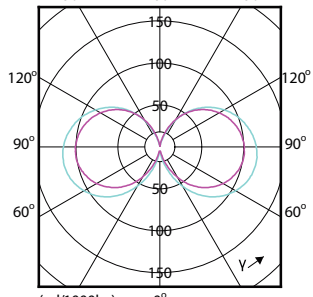

# Trueforce Core LED SON-T

(cd/1000lm) 0°  
 150° 0-180° 180° 90-270° 150°

(cd/1000lm) 0°  
 150° 0-180° 180° 90-270° 150°

(cd/1000lm) 0°  
 150° 0-180° 180° 90-270° 150°

(cd/1000lm) 0°  
 150° 0-180° 180° 90-270° 150°

(cd/1000lm) 0°  
 150° 0-180° 180° 90-270° 150°

(cd/1000lm) 0°  
 150° 0-180° 180° 90-270° 150°

(cd/1000lm) 0°  
 150° 0-180° 180° 90-270° 150°

(cd/1000lm) 0°  
 150° 0-180° 180° 90-270° 150°

(cd/1000lm) 0°  
 150° 0-180° 180° 90-270° 150°

(cd/1000lm) 0°  
 150° 0-180° 180° 90-270° 150°