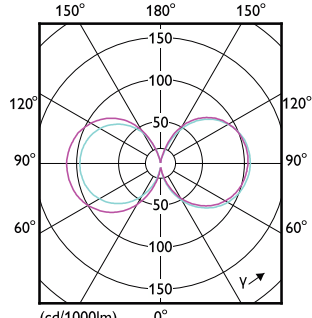

# Trueforce Core LED SON-T

(cd/1000lm) 0°  
 150° 0-180° 180° 90-270° 150°

(cd/1000lm) 0°  
 150° 0-180° 180° 90-270° 150°

(cd/1000lm) 0°  
 150° 0-180° 180° 90-270° 150°

(cd/1000lm) 0°  
 150° 0-180° 180° 90-270° 150°

(cd/1000lm) 0°  
 150° 0-180° 180° 90-270° 150°

(cd/1000lm) 0°  
 150° 0-180° 180° 90-270° 150°

(cd/1000lm) 0°  
 150° 0-180° 180° 90-270° 150°

(cd/1000lm) 0°  
 150° 0-180° 180° 90-270° 150°

(cd/1000lm) 0°  
 150° 0-180° 180° 90-270° 150°

(cd/1000lm) 0°  
 150° 0-180° 180° 90-270° 150°