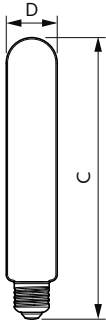

Versions

LEDTForce Core road Tshape E27 1

Plano de dimensiones

Product	D	C
TForce Core LED road 40W 730 E40 MV	46 mm	225 mm
TForce Core LED road 40W 740 E40 MV	46 mm	225 mm

Trueforce Core LED SON-T

Plano de dimensiones

Product	D	C
TForce Core LED road 26W 730 E27 MV	38.5 mm	213 mm
TForce Core LED road 26W 740 E27 MV	38.5 mm	213 mm

Información general	
Vida útil nominal	25,000 hora(s)
Información técnica sobre la luz	
Ángulo de haz (nominal)	330 °
Índice de producción de color (IRC)	70
LLMF al final de la vida útil nominal (nominal)	70 %
Operación y aspectos eléctricos	
Frecuencia de entrada	50 a 60 Hz
Frecuencia de línea	50 to 60 Hz
Tiempo de inicio (nominal)	0.5 s
Controles y atenuación	
Regulable	No
Mecánica y carcasa	
Acabado de la luz	Transparente
Aprobación y aplicación	
Rango de temperatura ambiente	-30 a +45 °C

Información general

Order Code	Full Product Name	Tapa-base	Ciclo del interruptor
929002485002	TForce Core LED road 26W 730 E27 MV	E27	15,000
929002485102	TForce Core LED road 26W 740 E27 MV	E27	15,000
929002485202	TForce Core LED road 40W 730 E40 MV	E40	50,000
929002485302	TForce Core LED road 40W 740 E40 MV	E40	50,000