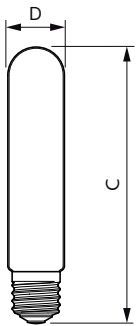

Versions

LEDTForce Core road Tshape E27 1

Plano de dimensiones

Product	D	C
TForce Core LED road 40W 730 E40 MV	46 mm	225 mm
TForce Core LED road 40W 740 E40 MV	46 mm	225 mm

Trueforce Core LED SON-T

Plano de dimensiones

Product	D	C
TForce Core LED road 26W 730 E27 MV	38.5 mm	213 mm
TForce Core LED road 26W 740 E27 MV	38.5 mm	213 mm

Información general	
Vida útil nominal	25,000 hora(s)
Información técnica sobre la luz	
Ángulo de haz (nominal)	330 °
Índice de producción de color (IRC)	70
LLMF al final de la vida útil nominal (nominal)	70 %
Operación y aspectos eléctricos	
Frecuencia de entrada	50 a 60 Hz
Frecuencia de línea	50 to 60 Hz
Tiempo de inicio (nominal)	0.5 s
Controles y atenuación	
Regulable	No
Mecánica y carcasa	
Acabado de la luz	Transparente
Aprobación y aplicación	
Rango de temperatura ambiente	-30 a +45 °C

Mecánica y carcasa

Order Code	Full Product Name	Forma del foco
929002485002	TForce Core LED road 26W 730 E27 MV	Forma de T
929002485102	TForce Core LED road 26W 740 E27 MV	Forma de T

Order Code	Full Product Name	Forma del foco
929002485202	TForce Core LED road 40W 730 E40 MV	Tubular
929002485302	TForce Core LED road 40W 740 E40 MV	Tubular