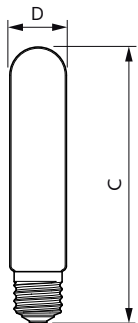

Versions

LEDTForce Core road Tshape E27 1

LEDTForce Core road Tshape E40

Plano de dimensiones

Product	D	C
TForce Core LED road 40W 730 E40 MV	46 mm	225 mm
TForce Core LED road 40W 740 E40 MV	46 mm	225 mm

Trueforce Core LED SON-T

Plano de dimensiones

Product	D	C
TForce Core LED road 26W 730 E27 MV	38,5 mm	213 mm
TForce Core LED road 26W 740 E27 MV	38,5 mm	213 mm

Información general	
Vida útil nominal	25.000 hora(s)
Información técnica sobre la luz	
Ángulo de haz (nominal)	330 °
Índice de producción de color (IRC)	70
LLMF al final de la vida útil nominal (nominal)	70 %
Operación y aspectos eléctricos	
Frecuencia de entrada	50 a 60 Hz
Frecuencia de línea	50 to 60 Hz
Tiempo de inicio (nominal)	0,5 s
Controles y atenuación	
Regulable	No
Mecánica y carcasa	
Acabado de la luz	Transparente
Aprobación y aplicación	
Rango de temperatura ambiente	-30 a +45 °C