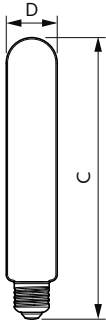

Versions

LEDTForce Core road Tshape E27 1

LEDTForce Core road Tshape E40

Plano de dimensiones

Product	D	C
TForce Core LED road 40W 730 E40 MV	46 mm	225 mm
TForce Core LED road 40W 740 E40 MV	46 mm	225 mm

Trueforce Core LED SON-T

Plano de dimensiones

Product	D	C
TForce Core LED road 26W 730 E27 MV	38,5 mm	213 mm
TForce Core LED road 26W 740 E27 MV	38,5 mm	213 mm

Información general	
Vida útil nominal	25.000 hora(s)
Información técnica sobre la luz	
Ángulo de haz (nominal)	330 °
Índice de producción de color (IRC)	70
LLMF al final de la vida útil nominal (nominal)	70 %
Operación y aspectos eléctricos	
Frecuencia de entrada	50 a 60 Hz
Frecuencia de línea	50 to 60 Hz
Tiempo de inicio (nominal)	0,5 s
Controles y atenuación	
Regulable	No
Mecánica y carcasa	
Acabado de la luz	Transparente
Aprobación y aplicación	
Rango de temperatura ambiente	-30 a +45 °C

Información general

Order Code	Full Product Name	Tapa-base	Ciclo del interruptor
929002485002	TForce Core LED road 26W 730 E27 MV	E27	15.000
929002485102	TForce Core LED road 26W 740 E27 MV	E27	15.000
929002485202	TForce Core LED road 40W 730 E40 MV	E40	50.000
929002485302	TForce Core LED road 40W 740 E40 MV	E40	50.000