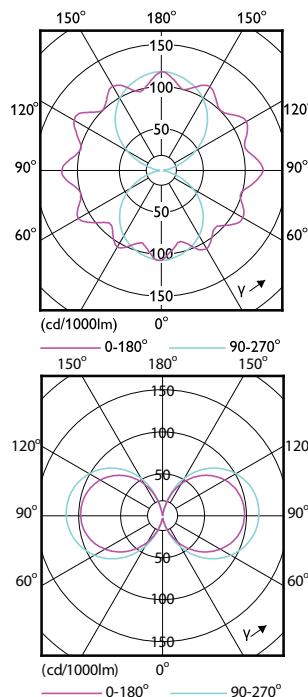

Order Code	Full Product Name	Μέγιστη θερμ. περιβλήματος λειτουργίας (ονομ.)
31633100	TForce Core LED road 40W 730 E40 MV	49 °C
31635500	TForce Core LED road 40W 740 E40 MV	49 °C
26775600	TForce Core LED road 40W 727 E40 MV	48,7 °C
29743200	TForce Core LED road 45W 727 E40 MV	41 °C
29745600	TForce Core LED road 49W 740 E40 MV	45 °C
29747000	TForce Core LED road 45W 730 E40 MV	41 °C

Έγκριση και Εφαρμογή

Order Code	Full Product Name	Κατανάλωση ενέργειας kWh/1000 ώρες
12940600	TForce Core LED road 32W 722 E40 MV	32 kWh
31625600	TForce Core LED road 17W 730 E27 MV	17 kWh
31627000	TForce Core LED road 17W 740 E27 MV	17 kWh
26771800	TForce Core LED road 17W 727 E27 MV	17 kWh
12934500	TForce Core LED road 26W 727 E27 MV	26 kWh
12936900	TForce Core LED road 26W 730 E27 MV	26 kWh
12938300	TForce Core LED road 26W 740 E27 MV	26 kWh
31633100	TForce Core LED road 40W 730 E40 MV	40 kWh
31635500	TForce Core LED road 40W 740 E40 MV	40 kWh
26775600	TForce Core LED road 40W 727 E40 MV	40 kWh
29743200	TForce Core LED road 45W 727 E40 MV	45 kWh
29745600	TForce Core LED road 49W 740 E40 MV	49 kWh
29747000	TForce Core LED road 45W 730 E40 MV	45 kWh