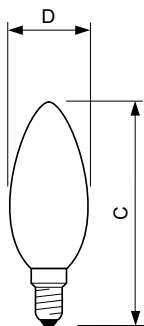

CorePro LED mignon og prismepærer av glass

Målskisse

Product	D	C
CorePro LEDLusterND6.5-60W P45 E14827CLG	45 mm	80 mm
CorePro LEDLusterND6.5-60W P45 E14840CLG	45 mm	80 mm

Product	D	C
CorePro LEDCandle ND 2.2-25W B35 E14 FRG	35 mm	97 mm
CorePro LEDCandleND 2-25W E14B35 827CL G	35 mm	97 mm
CorePro LEDCandleND4.3-40W E14 827B35FRG	35 mm	97 mm
CorePro LEDCandleND6.5-60W B35 E14827FRG	35 mm	97 mm
CorePro LEDCandleND6.5-60WB35 E14 840FRG	35 mm	97 mm

Product	D	C
CorePro LEDCandleND 2.2-25W BA35 E14 FRG	35 mm	123 mm
CorePro LEDCandleND2-25W E14BA35 827CL G	35 mm	123 mm

Product	D	C
CorePro LEDCandleND2-25W ST35 E14 827CLG	35 mm	97 mm