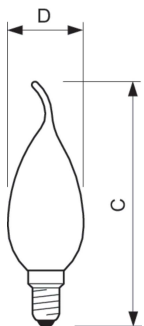

CorePro LED mignon og prismepærer av glass

Målskisse

Product	D	C
CorePro LEDLusterND6.5-60W P45 E14827CLG	45 mm	80 mm
CorePro LEDLusterND6.5-60W P45 E14840CLG	45 mm	80 mm

Product	D	C
CorePro LEDCandle ND 2.2-25W B35 E14 FRG	35 mm	97 mm
CorePro LEDCandleND 2-25W E14B35 827CL G	35 mm	97 mm
CorePro LEDCandleND4.3-40W E14 827B35FRG	35 mm	97 mm
CorePro LEDCandleND6.5-60W B35 E14827FRG	35 mm	97 mm
CorePro LEDCandleND6.5-60WB35 E14 840FRG	35 mm	97 mm

Product	D	C
CorePro LEDCandleND 2.2-25W BA35 E14 FRG	35 mm	123 mm
CorePro LEDCandleND2-25W E14BA35 827CL G	35 mm	123 mm

Product	D	C
CorePro LEDCandleND2-25W ST35 E14 827CLG	35 mm	97 mm