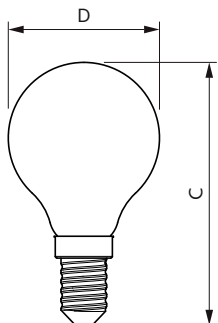

CorePro LED mignon og prismepærer av glass

Målskisse

Product	D	C
CorePro LEDLusterND6.5-60W P45 E14827CLG	45 mm	80 mm
CorePro LEDLusterND6.5-60W P45 E14840CLG	45 mm	80 mm

Product	D	C
CorePro LEDCandle ND 2.2-25W B35 E14 FRG	35 mm	97 mm
CorePro LEDCandleND 2-25W E14B35 827CL G	35 mm	97 mm
CorePro LEDCandleND4.3-40W E14 827B35FRG	35 mm	97 mm
CorePro LEDCandleND6.5-60W B35 E14827FRG	35 mm	97 mm
CorePro LEDCandleND6.5-60WB35 E14 840FRG	35 mm	97 mm

Product	D	C
CorePro LEDCandleND 2.2-25W BA35 E14 FRG	35 mm	123 mm
CorePro LEDCandleND2-25W E14BA35 827CL G	35 mm	123 mm

Product	D	C
CorePro LEDCandleND2-25W ST35 E14 827CLG	35 mm	97 mm