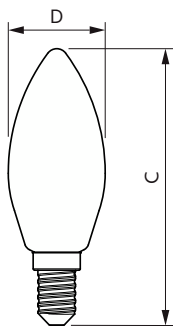

CorePro LED mignon og prismepærer av glass

Målskisse

Product	D	C
CorePro LEDLusterND2-25W P45 E14 827 CLG	45 mm	80 mm

Product	D	C
CorePro LEDCandle ND6.5-60W B35E14827CLG	35 mm	97 mm
CorePro LEDCandleND6.5-60W B35 E14840CLG	35 mm	97 mm

Generell informasjon

Brytersyklus	20 000
Nominell levetid	15 000 time(r)

Teknisk belysning

Spredningsvinkel (nom.)	300 grad(er)
Fargegjengivelsesindeks (CRI)	80
Nominell vedlikeholdsfaktor for lyskildelumen ved utgangen av nominell levetid (nom.)	70 %

Drift og elektronikk

Inngangsfrekvens	50 til 60 Hz
Line Frequency	50 to 60 Hz
Starttid (nom.)	0,5 s

Kontroller og dimming

Kan dimmes	Nei

Mekanikk og innfatning

Lyspæreoverflate	Matt

Generell informasjon

Order Code	Full Product Name	Sokkelbase
929002028592	CorePro LEDLusterND6.5-60W P45 E14827CLG	E14
929002028692	CorePro LEDLusterND6.5-60W P45 E14840CLG	E14
929001238792	CorePro LEDLusterND2-25W P45 E27 827 CLG	E27
929001345292	CorePro LEDCandle ND 2.2-25W B35 E14 FRG	E14
929002028292	CorePro LEDCandleND6.5-60W B35 E14827FRG	E14
929002028392	CorePro LEDCandleND6.5-60WB35 E14 840FRG	E14
929001345492	CorePro LEDLuster ND 2.2-25W P45 E14 FRG	E14
929001345592	CorePro LEDLusterND4.3-40W E14 827P45FRG	E14
929002028792	CorePro LEDLusterND6.5-60W P45 E14827FRG	E14
929002028892	CorePro LEDLusterND6.5-60W P45 E14840FRG	E14
929001345692	CorePro LEDLuster ND 2.2-25W P45 E27 FRG	E27
929001345792	CorePro LEDLusterND4.3-40W E27 827P45FRG	E27
929002029292	CorePro LEDLusterND6.5-60W P45 E27827FRG	E27
929002029392	CorePro LEDLusterND6.5-60W P45 E27840FRG	E27
929001345892	CorePro LEDCandleND 2.2-25W BA35 E14 FRG	E14
929002029092	CorePro LEDLusterND6.5-60W P45 E27827CLG	E27
929001238692	CorePro LEDLusterND2-25W P45 E14 827 CLG	E14
929001238392	CorePro LEDCandleND 2-25W E14B35 827CL G	E14
929001345392	CorePro LEDCandleND4.3-40W E14 827B35FRG	E14
929001238492	CorePro LEDCandleND2-25W E14BA35 827CL G	E14
929001238592	CorePro LEDCandleND2-25W ST35 E14 827CLG	E14
929001889792	CorePro LEDCandleND4.3-40W E14 827B35CLG	E14
929001890492	CorePro LEDLusterND4.3-40W E14 827P45CLG	E14
929002028092	CorePro LEDCandle ND6.5-60W B35E14827CLG	E14
929002028192	CorePro LEDCandleND6.5-60W B35 E14840CLG	E14