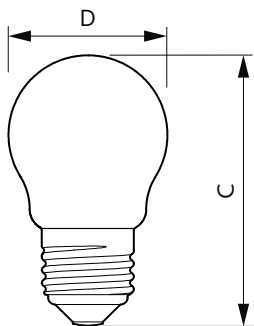

LEDbulb Classic 40W E14 B35 827 CL ND

Målskisse

Product	D	C
CorePro LEDLusterND2-25W P45 E27 827 CLG	45 mm	78 mm

CorePro LED mignon og prismepærer av glass

Målskisse

Product	D	C
CorePro LEDCandleND4.3-40W E14 827B35CLG	35 mm	97 mm
CorePro LEDCandleND4.3-40W E14 840B35CLG	35 mm	97 mm