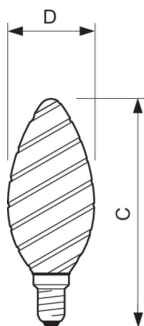

CorePro LED mignon og prismepærer av glass

Målskisse

Product	D	C
CorePro LEDLusterND6.5-60W P45 E14827CLG	45 mm	80 mm
CorePro LEDLusterND6.5-60W P45 E14840CLG	45 mm	80 mm

Product	D	C
CorePro LEDCandle ND 2.2-25W B35 E14 FRG	35 mm	97 mm
CorePro LEDCandleND 2-25W E14B35 827CL G	35 mm	97 mm
CorePro LEDCandleND4.3-40W E14 827B35FRG	35 mm	97 mm
CorePro LEDCandleND6.5-60W B35 E14827FRG	35 mm	97 mm
CorePro LEDCandleND6.5-60WB35 E14 840FRG	35 mm	97 mm

Product	D	C
CorePro LEDCandleND 2.2-25W BA35 E14 FRG	35 mm	123 mm
CorePro LEDCandleND2-25W E14BA35 827CL G	35 mm	123 mm

Product	D	C
CorePro LEDCandleND2-25W ST35 E14 827CLG	35 mm	97 mm