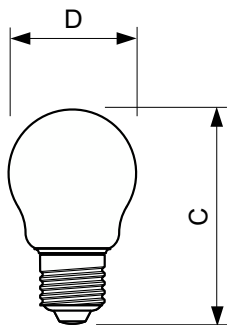

LEDbulb Classic 40W E14 B35 827 CL ND

Målskisse

Product	D	C
CorePro LEDLusterND2-25W P45 E27 827 CLG	45 mm	78 mm

CorePro LED mignon og prismepærer av glass

Målskisse

Product	D	C
CorePro LEDCandleND4.3-40W E14 827B35CLG	35 mm	97 mm
CorePro LEDCandleND4.3-40W E14 840B35CLG	35 mm	97 mm