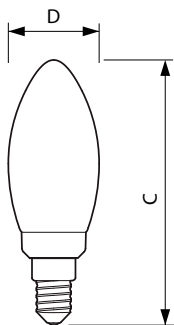

LEDbulb Classic 40W E14 B35 827 CL ND

Målskisse

Product	D	C
CorePro LEDLusterND2-25W P45 E27 827 CLG	45 mm	78 mm

CorePro LED mignon og prismepærer av glass

Målskisse

Product	D	C
CorePro LEDCandleND4.3-40W E14 827B35CLG	35 mm	97 mm
CorePro LEDCandleND4.3-40W E14 840B35CLG	35 mm	97 mm