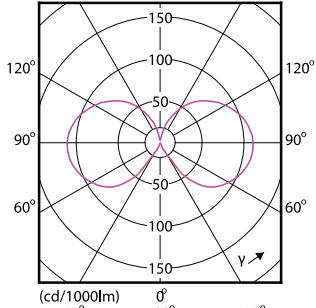

CorePro LED kaars- en kogellampen - Glas