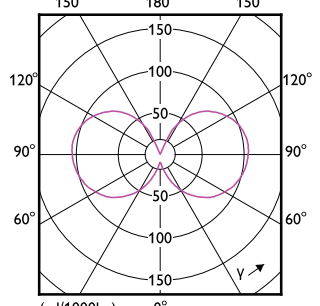

CorePro LED kaars- en kogellampen - Glas