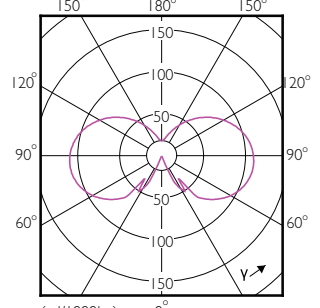

CorePro LED kaars- en kogellampen - Glas