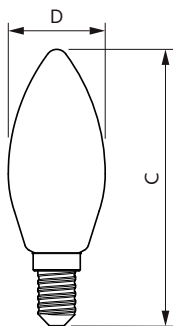

CorePro LED kaars- en kogellampen - Glas

Maatschets

Product	D	C
CorePro LEDCandleND 2.2-25W BA35 E14 FRG	35 mm	123 mm
CorePro LEDCandleND2-25W E14BA35 827CL G	35 mm	123 mm

Product	D	C
CorePro LEDCandleND2-25W ST35 E14 827CLG	35 mm	97 mm

Product	D	C
CorePro LEDLusterND2-25W P45 E14 827 CLG	45 mm	80 mm

Product	D	C
CorePro LEDCandle ND6.5-60W B35E14827CLG	35 mm	97 mm
CorePro LEDCandleND6.5-60W B35 E14840CLG	35 mm	97 mm