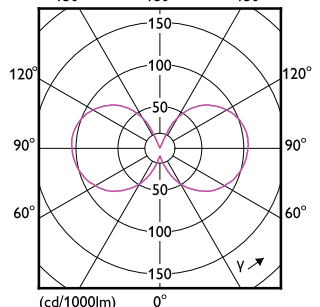

CorePro LED kaars- en kogellampen - Glas