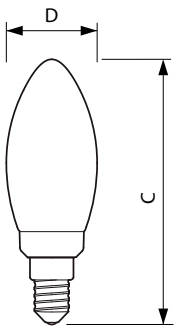

LEDcandle E14 B35

CorePro LED kaars- en kogellampen - Glas

Versions

LEDbulb Classic 40W E27 P45 827
CL ND

LEDbulb Classic 40W E14 B35 827
CL ND

Maatschets

Product	D	C
CorePro LEDLusterND2-25W P45 E27 827 CLG	45 mm	78 mm