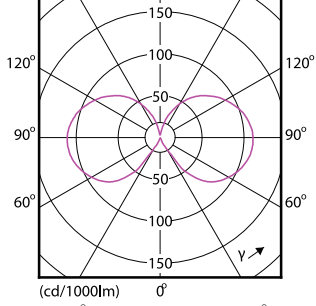

CorePro LED kaars- en kogellampen - Glas