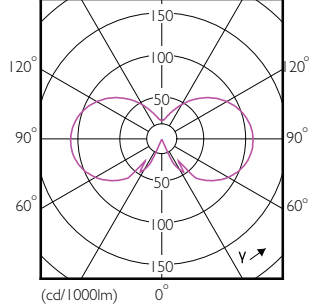

CorePro LED kaars- en kogellampen - Glas