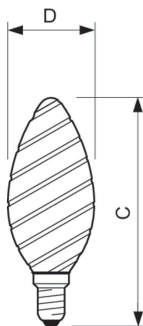

CorePro LED kaars- en kogellampen - Glas

Maatschets

Product	D	C
CorePro LEDCandleND 2.2-25W BA35 E14 FRG	35 mm	123 mm
CorePro LEDCandleND2-25W E14BA35 827CL G	35 mm	123 mm

Product	D	C
CorePro LEDCandleND2-25W ST35 E14 827CLG	35 mm	97 mm

Product	D	C
CorePro LEDLusterND2-25W P45 E14 827 CLG	45 mm	80 mm

Product	D	C
CorePro LEDCandle ND6.5-60W B35E14827CLG	35 mm	97 mm
CorePro LEDCandleND6.5-60W B35 E14840CLG	35 mm	97 mm