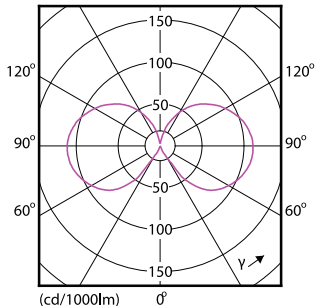

CorePro LED kaars- en kogellampen - Glas