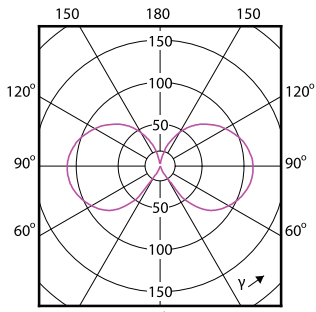

CorePro LED kaars- en kogellampen - Glas