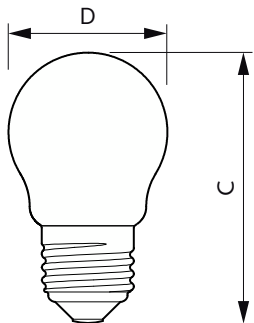

CorePro LED kaars- en kogellampen - Glas

Maatschets

Product	D	C
CorePro LEDLuster ND 2.2-25W P45 E27 FRG	45 mm	78 mm
CorePro LEDLusterND4.3-40W E27 827P45CLG	45 mm	82 mm
CorePro LEDLusterND4.3-40W E27 827P45FRG	45 mm	78 mm
CorePro LEDLusterND6.5-60W P45 E27827FRG	45 mm	78 mm
CorePro LEDLusterND6.5-60W P45 E27840FRG	45 mm	78 mm

Product	D	C
CorePro LEDLusterND6.5-60W P45 E27827CLG	45 mm	78 mm

Product	D	C
CorePro LEDLusterND6.5-60W P45 E14827CLG	45 mm	80 mm
CorePro LEDLusterND6.5-60W P45 E14840CLG	45 mm	80 mm

Product	D	C
CorePro LEDCandle ND 2.2-25W B35 E14 FRG	35 mm	97 mm
CorePro LEDCandleND 2-25W E14B35 827CL G	35 mm	97 mm
CorePro LEDCandleND4.3-40W E14 827B35FRG	35 mm	97 mm
CorePro LEDCandleND6.5-60W B35 E14827FRG	35 mm	97 mm
CorePro LEDCandleND6.5-60WB35 E14 840FRG	35 mm	97 mm