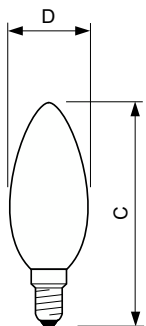

CorePro LED kaars- en kogellampen - Glas

Maatschets

Product	D	C
CorePro LEDLuster ND 2.2-25W P45 E27 FRG	45 mm	78 mm
CorePro LEDLusterND4.3-40W E27 827P45CLG	45 mm	82 mm
CorePro LEDLusterND4.3-40W E27 827P45FRG	45 mm	78 mm
CorePro LEDLusterND6.5-60W P45 E27827FRG	45 mm	78 mm
CorePro LEDLusterND6.5-60W P45 E27840FRG	45 mm	78 mm

Product	D	C
CorePro LEDLusterND6.5-60W P45 E27827CLG	45 mm	78 mm

Product	D	C
CorePro LEDLusterND6.5-60W P45 E14827CLG	45 mm	80 mm
CorePro LEDLusterND6.5-60W P45 E14840CLG	45 mm	80 mm

Product	D	C
CorePro LEDCandle ND 2.2-25W B35 E14 FRG	35 mm	97 mm
CorePro LEDCandleND 2-25W E14B35 827CL G	35 mm	97 mm
CorePro LEDCandleND4.3-40W E14 827B35FRG	35 mm	97 mm
CorePro LEDCandleND6.5-60W B35 E14827FRG	35 mm	97 mm
CorePro LEDCandleND6.5-60WB35 E14 840FRG	35 mm	97 mm