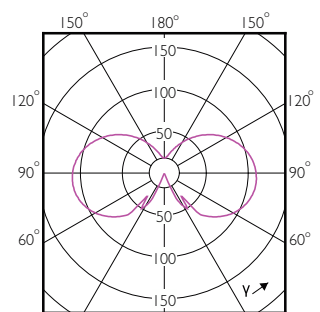

CorePro LED kaars- en kogellampen - Glas