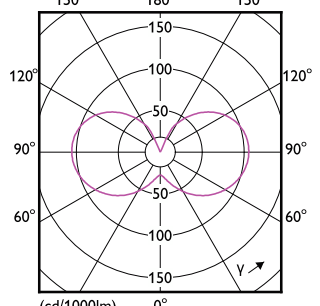

CorePro LED kaars- en kogellampen - Glas