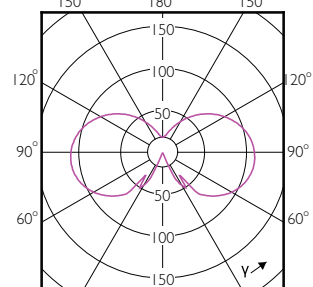

Lampadine a oliva e sferiche LED CorePro in vetro G

(cd/1000lm)

0°

(cd/1000lm)

0°

(cd/1000lm)

0°

(cd/1000lm)

0°

(cd/1000lm)

0°

(cd/1000lm)

0°

(cd/1000lm)

0°

(cd/1000lm)