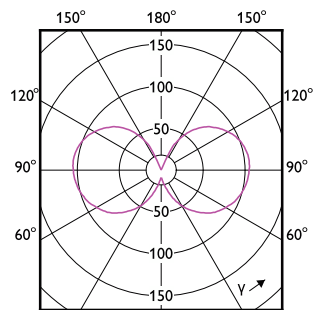

Lampadine a oliva e sferiche LED CorePro in vetro G

(cd/1000lm)

0°

(cd/1000lm)

0°

(cd/1000lm)

0°

(cd/1000lm)

0°

(cd/1000lm)

0°

(cd/1000lm)

0°

(cd/1000lm)

0°

(cd/1000lm)