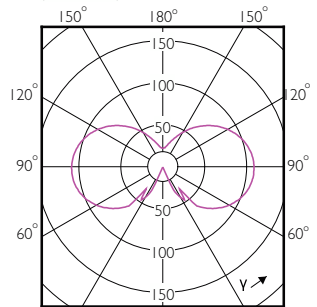

Lampadine a oliva e sferiche LED CorePro in vetro G

(cd/1000lm)

0°

(cd/1000lm)

0°

(cd/1000lm)

0°

(cd/1000lm)

0°

(cd/1000lm)

0°

(cd/1000lm)

0°

(cd/1000lm)

0°

(cd/1000lm)