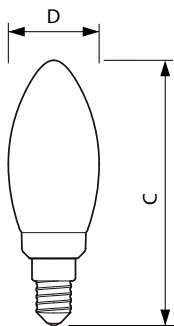

Lampadine a oliva e sferiche LED CorePro in vetro G

Disegno tecnico

Product	D	C
CorePro LEDLusterND2-25W P45 E27 827 CLG	45 mm	78 mm

Product	D	C
CorePro LEDCandleND4.3-40W E14 827B35CLG	35 mm	97 mm
CorePro LEDCandleND4.3-40W E14 840B35CLG	35 mm	97 mm

Product	D	C
CorePro LEDLuster ND 2.2-25W P45 E14 FRG	45 mm	80 mm
CorePro LEDLusterND4.3-40W E14 827P45CLG	45 mm	82 mm
CorePro LEDLusterND4.3-40W E14 827P45FRG	45 mm	80 mm
CorePro LEDLusterND6.5-60W P45 E14827FRG	45 mm	80 mm
CorePro LEDLusterND6.5-60W P45 E14840FRG	45 mm	80 mm

Product	D	C
CorePro LEDLuster ND 2.2-25W P45 E27 FRG	45 mm	78 mm
CorePro LEDLusterND4.3-40W E27 827P45CLG	45 mm	82 mm
CorePro LEDLusterND4.3-40W E27 827P45FRG	45 mm	78 mm
CorePro LEDLusterND6.5-60W P45 E27827FRG	45 mm	78 mm
CorePro LEDLusterND6.5-60W P45 E27840FRG	45 mm	78 mm