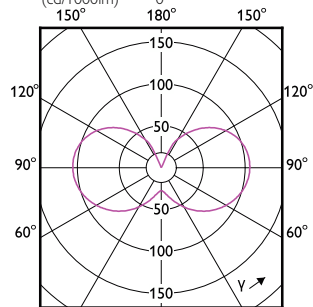

Lampadine a oliva e sferiche LED CorePro in vetro G

(cd/1000lm)

0°

(cd/1000lm)

0°

(cd/1000lm)

0°

(cd/1000lm)

0°

(cd/1000lm)

0°

(cd/1000lm)

0°

(cd/1000lm)

0°

(cd/1000lm)