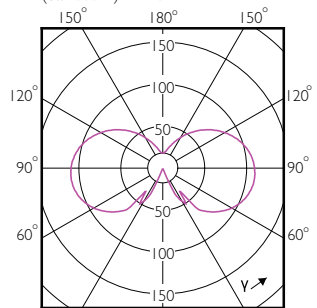

Lampadine a oliva e sferiche LED CorePro in vetro G

(cd/1000lm)

0°

(cd/1000lm)

0°

(cd/1000lm)

0°

(cd/1000lm)

0°

(cd/1000lm)

0°

(cd/1000lm)

0°

(cd/1000lm)

0°

(cd/1000lm)