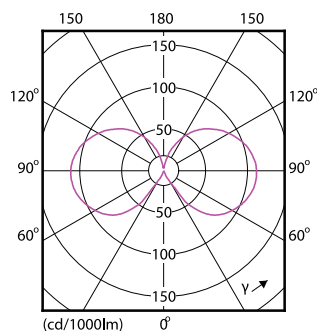

Order Code	Full Product Name	Intervallo temperatura ambiente	Consumo energetico kWh/1000 h
34718200	CorePro LEDCandleND4.3-40W E14 827B35FRG	Da -20 a +45 °C	5 kWh
34772400	CorePro LEDCandleND2-25W ST35 E14 827CLG	Da -20 °C a 45 °C	2 kWh
34726700	CorePro LEDCandleND4.3-40W E14 827B35CLG	Da -20 a +45 °C	5 kWh
34730400	CorePro LEDLusterND4.3-40W E14 827P45CLG	Da -20 a +45 °C	5 kWh
34746500	CorePro LEDCandle ND6.5-60W B35E14827CLG	Da -20 a +45 °C	7 kWh
34748900	CorePro LEDCandleND6.5-60W B35 E14840CLG	Da -20 a +45 °C	7 kWh
34732800	CorePro LEDLusterND4.3-40W E27 827P45CLG	Da -20 a +45 °C	5 kWh
34740300	CorePro LEDCandleND4.3-40W E14 840B35CLG	Da -20 a +45 °C	5 kWh