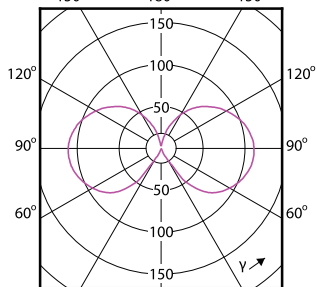

(cd/1000lm)

0°