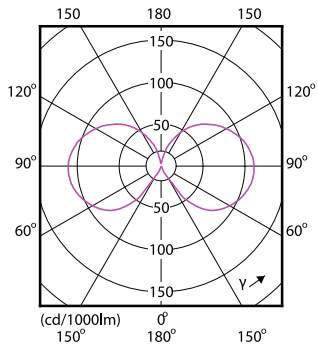

Lampes CorePro Flamme et Sphérique filament