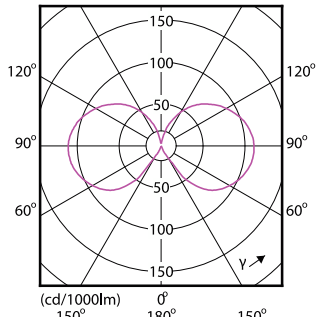

Lampes CorePro Flamme et Sphérique filament