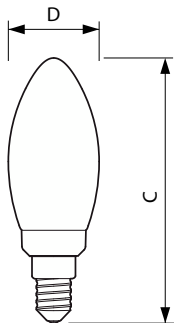

MZD LEDCLA 40W P45 E14

LEDcandle E14 B35

LEDbulb Classic 40W E27 P45 827
CL ND

Schéma dimensionnel

Product	D	C
CorePro LEDLusterND2-25W P45 E27 827 CLG	45 mm	78 mm

Lampes CorePro Flamme et Sphérique filament

Schéma dimensionnel

Product	D	C
CorePro LEDCandleND4.3-40W E14 827B35CLG	35 mm	97 mm

Product	D	C
CorePro LEDLuster ND 2.2-25W P45 E14 FRG	45 mm	80 mm
CorePro LEDLusterND4.3-40W E14 827P45CLG	45 mm	82 mm
CorePro LEDLusterND4.3-40W E14 827P45FRG	45 mm	80 mm
CorePro LEDLusterND6.5-60W P45 E14827FRG	45 mm	80 mm