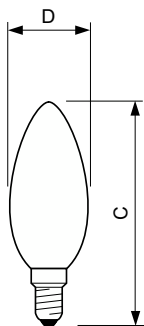

Lampes CorePro Flamme et Sphérique filament

Schéma dimensionnel

Product	D	C
CorePro LEDLusterND6.5-60W P45 E14827CLG	45 mm	80 mm

Product	D	C
CorePro LEDCandle ND 2.2-25W B35 E14 FRG	35 mm	97 mm
CorePro LEDCandleND 2-25W E14B35 827CL G	35 mm	97 mm
CorePro LEDCandleND4.3-40W E14 827B35FRG	35 mm	97 mm
CorePro LEDCandleND6.5-60W B35 E14827FRG	35 mm	97 mm

Product	D	C
CorePro LEDCandleND2-25W E14BA35 827CL G	35 mm	123 mm

Product	D	C
CorePro LEDCandleND2-25W ST35 E14 827CLG	35 mm	97 mm