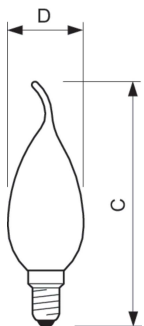

Lampes CorePro Flamme et Sphérique filament

Schéma dimensionnel

Product	D	C
CorePro LEDLusterND6.5-60W P45 E14827CLG	45 mm	80 mm

Product	D	C
CorePro LEDCandle ND 2.2-25W B35 E14 FRG	35 mm	97 mm
CorePro LEDCandleND 2-25W E14B35 827CL G	35 mm	97 mm
CorePro LEDCandleND4.3-40W E14 827B35FRG	35 mm	97 mm
CorePro LEDCandleND6.5-60W B35 E14827FRG	35 mm	97 mm

Product	D	C
CorePro LEDCandleND2-25W E14BA35 827CL G	35 mm	123 mm

Product	D	C
CorePro LEDCandleND2-25W ST35 E14 827CLG	35 mm	97 mm