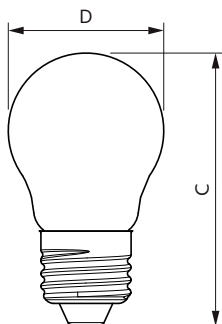

Schéma dimensionnel

Product	D	C
CorePro LEDCandleND4.3-40W E14 827B35CLG	35 mm	97 mm

Product	D	C
CorePro LEDLuster ND 2.2-25W P45 E14 FRG	45 mm	80 mm
CorePro LEDLusterND4.3-40W E14 827P45CLG	45 mm	82 mm
CorePro LEDLusterND4.3-40W E14 827P45FRG	45 mm	80 mm
CorePro LEDLusterND6.5-60W P45 E14827FRG	45 mm	80 mm