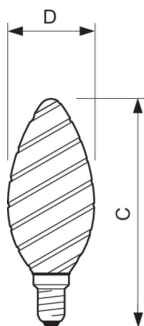

Lampes CorePro Flamme et Sphérique filament

Schéma dimensionnel

Product	D	C
CorePro LEDLusterND6.5-60W P45 E14827CLG	45 mm	80 mm

Product	D	C
CorePro LEDCandle ND 2.2-25W B35 E14 FRG	35 mm	97 mm
CorePro LEDCandleND 2-25W E14B35 827CL G	35 mm	97 mm
CorePro LEDCandleND4.3-40W E14 827B35FRG	35 mm	97 mm
CorePro LEDCandleND6.5-60W B35 E14827FRG	35 mm	97 mm

Product	D	C
CorePro LEDCandleND2-25W E14BA35 827CL G	35 mm	123 mm

Product	D	C
CorePro LEDCandleND2-25W ST35 E14 827CLG	35 mm	97 mm