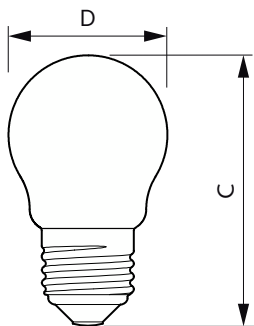

Schéma dimensionnel

Product	D	C
CorePro LEDCandleND4.3-40W E14 827B35CLG	35 mm	97 mm

Product	D	C
CorePro LEDLuster ND 2.2-25W P45 E14 FRG	45 mm	80 mm
CorePro LEDLusterND4.3-40W E14 827P45CLG	45 mm	82 mm
CorePro LEDLusterND4.3-40W E14 827P45FRG	45 mm	80 mm
CorePro LEDLusterND6.5-60W P45 E14827FRG	45 mm	80 mm