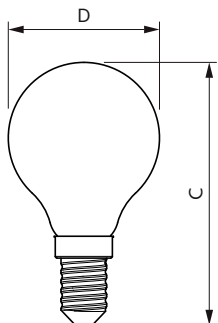

Lampes CorePro Flamme et Sphérique filament

Schéma dimensionnel

Product	D	C
CorePro LEDLusterND6.5-60W P45 E14827CLG	45 mm	80 mm

Product	D	C
CorePro LEDCandle ND 2.2-25W B35 E14 FRG	35 mm	97 mm
CorePro LEDCandleND 2-25W E14B35 827CL G	35 mm	97 mm
CorePro LEDCandleND4.3-40W E14 827B35FRG	35 mm	97 mm
CorePro LEDCandleND6.5-60W B35 E14827FRG	35 mm	97 mm

Product	D	C
CorePro LEDCandleND2-25W E14BA35 827CL G	35 mm	123 mm

Product	D	C
CorePro LEDCandleND2-25W ST35 E14 827CLG	35 mm	97 mm