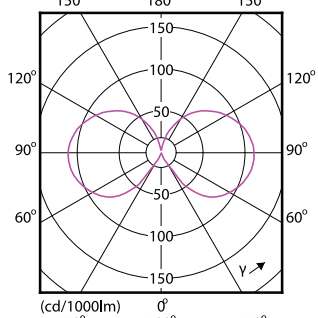

Lampes CorePro Flamme et Sphérique filament