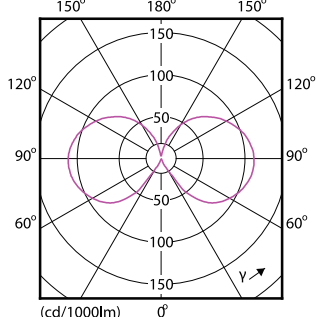

Lampes CorePro Flamme et Sphérique filament