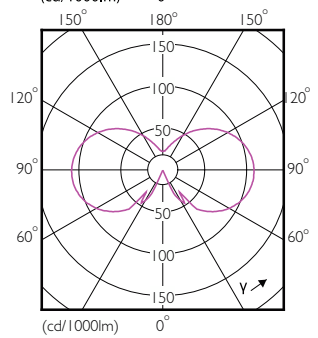

Lampes CorePro Flamme et Sphérique filament