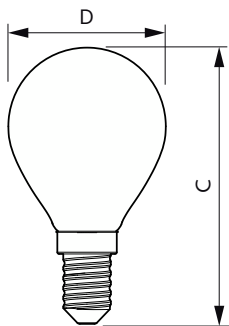

Schéma dimensionnel

Product	D	C
CorePro LEDCandleND4.3-40W E14 827B35CLG	35 mm	97 mm

Product	D	C
CorePro LEDLuster ND 2.2-25W P45 E14 FRG	45 mm	80 mm
CorePro LEDLusterND4.3-40W E14 827P45CLG	45 mm	82 mm
CorePro LEDLusterND4.3-40W E14 827P45FRG	45 mm	80 mm
CorePro LEDLusterND6.5-60W P45 E14827FRG	45 mm	80 mm