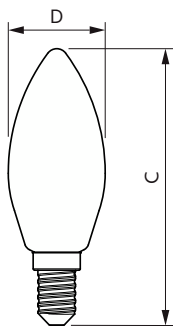

Lampes CorePro Flamme et Sphérique filament

Schéma dimensionnel

Product	D	C
CorePro LEDLusterND2-25W P45 E14 827 CLG	45 mm	80 mm

Product	D	C
CorePro LEDCandle ND6.5-60W B35E14827CLG	35 mm	97 mm

Informations générales

Nombre de cycles d'allumage	20'000
Durée de vie nominale	15'000 h

Données techniques de l'éclairage

Angle du faisceau (nom.)	300 degré(s)
Température de couleur corrélée (nom.)	2700 K
Indice de rendu de couleur (IRC)	80
Code couleur	827
LLMF à la fin de la durée de vie nominale (nom.)	70 %

Fonctionnement et électricité

Fréquence d'entrée	50 à 60 Hz
Fréquence linéaire	50 to 60 Hz
Heure de démarrage (nom.)	0.5 s

Commandes et gradation

Variation de l'intensité lumineuse	Non

Informations générales

Order Code	Full Product Name	Culot
34756400	CorePro LEDLusterND6.5-60W P45 E14827CLG	E14
34776200	CorePro LEDLusterND2-25W P45 E27 827 CLG	E27
34679600	CorePro LEDCandle ND 2.2-25W B35 E14 FRG	E14
34750200	CorePro LEDCandleND6.5-60W B35 E14827FRG	E14
34681900	CorePro LEDLuster ND 2.2-25W P45 E14 FRG	E14
34720500	CorePro LEDLusterND4.3-40W E14 827P45FRG	E14
34760100	CorePro LEDLusterND6.5-60W P45 E14827FRG	E14
34683300	CorePro LEDLuster ND 2.2-25W P45 E27 FRG	E27
34722900	CorePro LEDLusterND4.3-40W E27 827P45FRG	E27
34768700	CorePro LEDLusterND6.5-60W P45 E27827FRG	E27
34766300	CorePro LEDLusterND6.5-60W P45 E27827CLG	E27
34774800	CorePro LEDLusterND2-25W P45 E14 827 CLG	E14
37757800	CorePro LEDCandleND 2-25W E14B35 827CL G	E14
34718200	CorePro LEDCandleND4.3-40W E14 827B35FRG	E14
37759200	CorePro LEDCandleND2-25W E14BA35 827CL G	E14
34772400	CorePro LEDCandleND2-25W ST35 E14 827CLG	E14
34726700	CorePro LEDCandleND4.3-40W E14 827B35CLG	E14
34730400	CorePro LEDLusterND4.3-40W E14 827P45CLG	E14
34746500	CorePro LEDCandle ND6.5-60W B35E14827CLG	E14
34732800	CorePro LEDLusterND4.3-40W E27 827P45CLG	E27

Données techniques de l'éclairage