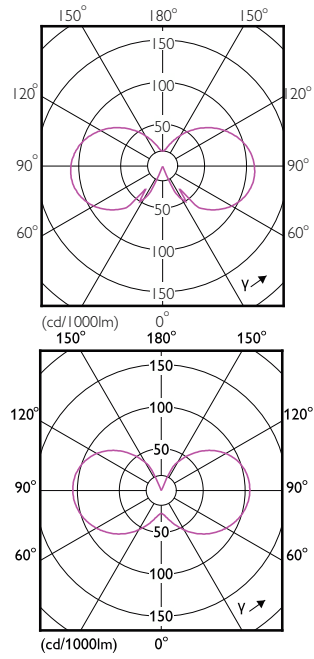

Lampes CorePro Flamme et Sphérique filament