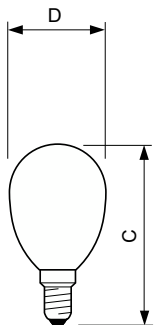

Lampes CorePro Flamme et Sphérique filament

Schéma dimensionnel

Product	D	C
CorePro LEDLusterND2-25W P45 E14 827 CLG	45 mm	80 mm

Product	D	C
CorePro LEDCandle ND6.5-60W B35E14827CLG	35 mm	97 mm

Informations générales

Nombre de cycles d'allumage	20'000
Durée de vie nominale	15'000 h

Données techniques de l'éclairage

Angle du faisceau (nom.)	300 degré(s)
Température de couleur corrélée (nom.)	2700 K
Indice de rendu de couleur (IRC)	80
Code couleur	827
LLMF à la fin de la durée de vie nominale (nom.)	70 %

Fonctionnement et électricité

Fréquence d'entrée	50 à 60 Hz
Fréquence linéaire	50 to 60 Hz
Heure de démarrage (nom.)	0.5 s

Commandes et gradation

Variation de l'intensité lumineuse	Non

Informations générales

Order Code	Full Product Name	Culot
34756400	CorePro LEDLusterND6.5-60W P45 E14827CLG	E14
34776200	CorePro LEDLusterND2-25W P45 E27 827 CLG	E27
34679600	CorePro LEDCandle ND 2.2-25W B35 E14 FRG	E14
34750200	CorePro LEDCandleND6.5-60W B35 E14827FRG	E14
34681900	CorePro LEDLuster ND 2.2-25W P45 E14 FRG	E14
34720500	CorePro LEDLusterND4.3-40W E14 827P45FRG	E14
34760100	CorePro LEDLusterND6.5-60W P45 E14827FRG	E14
34683300	CorePro LEDLuster ND 2.2-25W P45 E27 FRG	E27
34722900	CorePro LEDLusterND4.3-40W E27 827P45FRG	E27
34768700	CorePro LEDLusterND6.5-60W P45 E27827FRG	E27
34766300	CorePro LEDLusterND6.5-60W P45 E27827CLG	E27
34774800	CorePro LEDLusterND2-25W P45 E14 827 CLG	E14
37757800	CorePro LEDCandleND 2-25W E14B35 827CL G	E14
34718200	CorePro LEDCandleND4.3-40W E14 827B35FRG	E14
37759200	CorePro LEDCandleND2-25W E14BA35 827CL G	E14
34772400	CorePro LEDCandleND2-25W ST35 E14 827CLG	E14
34726700	CorePro LEDCandleND4.3-40W E14 827B35CLG	E14
34730400	CorePro LEDLusterND4.3-40W E14 827P45CLG	E14
34746500	CorePro LEDCandle ND6.5-60W B35E14827CLG	E14
34732800	CorePro LEDLusterND4.3-40W E27 827P45CLG	E27

Données techniques de l'éclairage