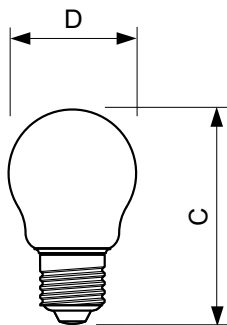

Schéma dimensionnel

Product	D	C
CorePro LEDLusterND2-25W P45 E27 827 CLG	45 mm	78 mm