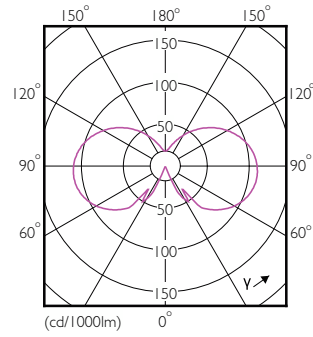

Lampes CorePro Flamme et Sphérique filament