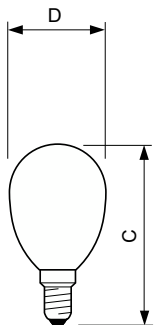

Lampes CorePro Flamme et Sphérique filament

Schéma dimensionnel

Product	D	C
CorePro LEDLusterND2-25W P45 E14 827 CLG	45 mm	80 mm

Product	D	C
CorePro LEDCandle ND6.5-60W B35E14827CLG	35 mm	97 mm
CorePro LEDCandleND6.5-60W B35 E14840CLG	35 mm	97 mm

Informations générales

Nombre de cycles d'allumage	20.000
Durée de vie nominale	15.000 h

Données techniques de l'éclairage

Angle du faisceau (nom.)	300 degré(s)
Indice de rendu de couleur (IRC)	80
LLMF à la fin de la durée de vie nominale (nom.)	70 %

Fonctionnement et électricité

Fréquence d'entrée	50 à 60 Hz
Fréquence linéaire	50 to 60 Hz
Heure de démarrage (nom.)	0,5 s

Commandes et gradation

Variation de l'intensité lumineuse	Non

Informations générales

Order Code	Full Product Name	Culot
8719514347564	CorePro LEDLusterND6.5-60W P45 E14827CLG	E14
8719514347588	CorePro LEDLusterND6.5-60W P45 E14840CLG	E14
8719514347762	CorePro LEDLusterND2-25W P45 E27 827 CLG	E27
8719514346796	CorePro LEDCandle ND 2.2-25W B35 E14 FRG	E14
8719514347502	CorePro LEDCandleND6.5-60W B35 E14827FRG	E14
8719514347526	CorePro LEDCandleND6.5-60WB35 E14 840FRG	E14
8719514346819	CorePro LEDLuster ND 2.2-25W P45 E14 FRG	E14
8719514347205	CorePro LEDLusterND4.3-40W E14 827P45FRG	E14
8719514347601	CorePro LEDLusterND6.5-60W P45 E14827FRG	E14
8719514347625	CorePro LEDLusterND6.5-60W P45 E14840FRG	E14
8719514346833	CorePro LEDLuster ND 2.2-25W P45 E27 FRG	E27
8719514347229	CorePro LEDLusterND4.3-40W E27 827P45FRG	E27
8719514347687	CorePro LEDLusterND6.5-60W P45 E27827FRG	E27
8719514347700	CorePro LEDLusterND6.5-60W P45 E27840FRG	E27
8719514346857	CorePro LEDCandleND 2.2-25W BA35 E14 FRG	E14
8719514347663	CorePro LEDLusterND6.5-60W P45 E27827CLG	E27
8719514347748	CorePro LEDLusterND2-25W P45 E14 827 CLG	E14
8719514377578	CorePro LEDCandleND 2-25W E14B35 827CL G	E14
8719514347182	CorePro LEDCandleND4.3-40W E14 827B35FRG	E14
8719514377592	CorePro LEDCandleND2-25W E14BA35 827CL G	E14
8719514347724	CorePro LEDCandleND2-25W ST35 E14 827CLG	E14
8719514347267	CorePro LEDCandleND4.3-40W E14 827B35CLG	E14
8719514347304	CorePro LEDLusterND4.3-40W E14 827P45CLG	E14
8719514347465	CorePro LEDCandle ND6.5-60W B35E14827CLG	E14
8719514347489	CorePro LEDCandleND6.5-60W B35 E14840CLG	E14