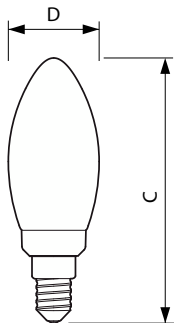

MZD LEDCLA 40W P45 E14

LEDbulb Classic 40W E27 P45 827 CL ND

LEDbulb Classic 40W E14 B35 827 CL ND

Schéma dimensionnel

Product	D	C
CorePro LEDLusterND2-25W P45 E27 827 CLG	45 mm	78 mm

Lampes CorePro Flamme et Sphérique filament

Schéma dimensionnel

Product	D	C
CorePro LEDCandleND4.3-40W E14 827B35CLG	35 mm	97 mm
CorePro LEDCandleND4.3-40W E14 840B35CLG	35 mm	97 mm

Product	D	C
CorePro LEDLuster ND 2.2-25W P45 E14 FRG	45 mm	80 mm
CorePro LEDLusterND4.3-40W E14 827P45CLG	45 mm	82 mm
CorePro LEDLusterND4.3-40W E14 827P45FRG	45 mm	80 mm
CorePro LEDLusterND6.5-60W P45 E14827FRG	45 mm	80 mm
CorePro LEDLusterND6.5-60W P45 E14840FRG	45 mm	80 mm