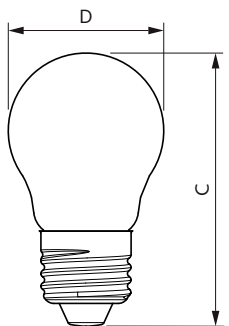

Schéma dimensionnel

Product	D	C
CorePro LEDCandleND4.3-40W E14 827B35CLG	35 mm	97 mm
CorePro LEDCandleND4.3-40W E14 840B35CLG	35 mm	97 mm

Product	D	C
CorePro LEDLuster ND 2.2-25W P45 E14 FRG	45 mm	80 mm
CorePro LEDLusterND4.3-40W E14 827P45CLG	45 mm	82 mm
CorePro LEDLusterND4.3-40W E14 827P45FRG	45 mm	80 mm
CorePro LEDLusterND6.5-60W P45 E14827FRG	45 mm	80 mm
CorePro LEDLusterND6.5-60W P45 E14840FRG	45 mm	80 mm