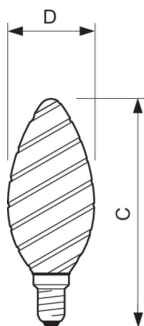

Lampes CorePro Flamme et Sphérique filament

Schéma dimensionnel

Product	D	C
CorePro LEDLusterND6.5-60W P45 E14827CLG	45 mm	80 mm
CorePro LEDLusterND6.5-60W P45 E14840CLG	45 mm	80 mm

Product	D	C
CorePro LEDCandle ND 2.2-25W B35 E14 FRG	35 mm	97 mm
CorePro LEDCandleND 2-25W E14B35 827CL G	35 mm	97 mm
CorePro LEDCandleND4.3-40W E14 827B35FRG	35 mm	97 mm
CorePro LEDCandleND6.5-60W B35 E14827FRG	35 mm	97 mm
CorePro LEDCandleND6.5-60WB35 E14 840FRG	35 mm	97 mm

Product	D	C
CorePro LEDCandleND 2.2-25W BA35 E14 FRG	35 mm	123 mm
CorePro LEDCandleND2-25W E14BA35 827CL G	35 mm	123 mm

Product	D	C
CorePro LEDCandleND2-25W ST35 E14 827CLG	35 mm	97 mm