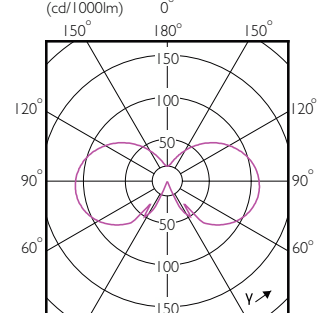

Lampes CorePro Flamme et Sphérique filament

Order Code	Full Product Name	Gamme de températures ambiantes	Consommation d'énergie kWh/ 1 000 h
8719514347748	CorePro LEDLusterND2-25W P45 E14 827 CLG	-20 °C à 45 °C	2 kWh
8719514377578	CorePro LEDCandleND 2-25W E14B35 827CL G	-20 °C à 45 °C	2 kWh
8719514347182	CorePro LEDCandleND4.3-40W E14 827B35FRG	-20 à +45 °C	5 kWh
8719514377592	CorePro LEDCandleND2-25W E14BA35 827CL G	-20 °C à 45 °C	2 kWh
8719514347724	CorePro LEDCandleND2-25W ST35 E14 827CLG	-20 °C à 45 °C	2 kWh
8719514347267	CorePro LEDCandleND4.3-40W E14 827B35CLG	-20 à +45 °C	5 kWh
8719514347304	CorePro LEDLusterND4.3-40W E14 827P45CLG	-20 à +45 °C	5 kWh
8719514347465	CorePro LEDCandle ND6.5-60W B35E14827CLG	-20 à +45 °C	7 kWh
8719514347489	CorePro LEDCandleND6.5-60W B35 E14840CLG	-20 à +45 °C	7 kWh
8719514347328	CorePro LEDLusterND4.3-40W E27 827P45CLG	-20 à +45 °C	5 kWh
8719514347403	CorePro LEDCandleND4.3-40W E14 840B35CLG	-20 à +45 °C	5 kWh