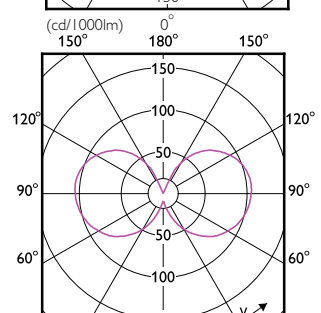

Lampes CorePro Flamme et Sphérique filament

Order Code	Full Product Name	Gamme de températures ambiantes	Consommation d'énergie kWh/ 1 000 h
8719514347748	CorePro LEDLusterND2-25W P45 E14 827 CLG	-20 °C à 45 °C	2 kWh
8719514377578	CorePro LEDCandleND 2-25W E14B35 827CL G	-20 °C à 45 °C	2 kWh
8719514347182	CorePro LEDCandleND4.3-40W E14 827B35FRG	-20 à +45 °C	5 kWh
8719514377592	CorePro LEDCandleND2-25W E14BA35 827CL G	-20 °C à 45 °C	2 kWh
8719514347724	CorePro LEDCandleND2-25W ST35 E14 827CLG	-20 °C à 45 °C	2 kWh
8719514347267	CorePro LEDCandleND4.3-40W E14 827B35CLG	-20 à +45 °C	5 kWh
8719514347304	CorePro LEDLusterND4.3-40W E14 827P45CLG	-20 à +45 °C	5 kWh
8719514347465	CorePro LEDCandle ND6.5-60W B35E14827CLG	-20 à +45 °C	7 kWh
8719514347489	CorePro LEDCandleND6.5-60W B35 E14840CLG	-20 à +45 °C	7 kWh
8719514347328	CorePro LEDLusterND4.3-40W E27 827P45CLG	-20 à +45 °C	5 kWh
8719514347403	CorePro LEDCandleND4.3-40W E14 840B35CLG	-20 à +45 °C	5 kWh