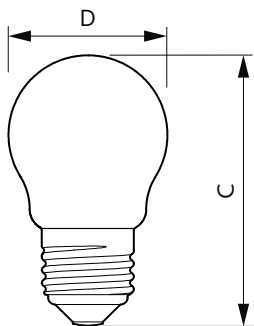

Schéma dimensionnel

Product	D	C
CorePro LEDCandleND4.3-40W E14 827B35CLG	35 mm	97 mm
CorePro LEDCandleND4.3-40W E14 840B35CLG	35 mm	97 mm

Product	D	C
CorePro LEDLuster ND 2.2-25W P45 E14 FRG	45 mm	80 mm
CorePro LEDLusterND4.3-40W E14 827P45CLG	45 mm	82 mm
CorePro LEDLusterND4.3-40W E14 827P45FRG	45 mm	80 mm
CorePro LEDLusterND6.5-60W P45 E14827FRG	45 mm	80 mm
CorePro LEDLusterND6.5-60W P45 E14840FRG	45 mm	80 mm