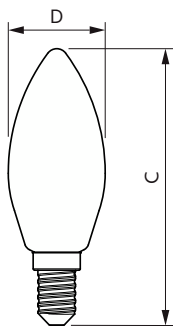

Lampes CorePro Flamme et Sphérique filament

Schéma dimensionnel

Product	D	C
CorePro LEDLusterND2-25W P45 E14 827 CLG	45 mm	80 mm

Product	D	C
CorePro LEDCandle ND6.5-60W B35E14827CLG	35 mm	97 mm
CorePro LEDCandleND6.5-60W B35 E14840CLG	35 mm	97 mm

Informations générales

Nombre de cycles d'allumage	20.000
Durée de vie nominale	15.000 h

Données techniques de l'éclairage

Angle du faisceau (nom.)	300 degré(s)
Indice de rendu de couleur (IRC)	80
LLMF à la fin de la durée de vie nominale (nom.)	70 %

Fonctionnement et électricité

Fréquence d'entrée	50 à 60 Hz
Fréquence linéaire	50 to 60 Hz
Heure de démarrage (nom.)	0,5 s

Commandes et gradation

Variation de l'intensité lumineuse	Non

Informations générales

Order Code	Full Product Name	Culot
8719514347564	CorePro LEDLusterND6.5-60W P45 E14827CLG	E14
8719514347588	CorePro LEDLusterND6.5-60W P45 E14840CLG	E14
8719514347762	CorePro LEDLusterND2-25W P45 E27 827 CLG	E27
8719514346796	CorePro LEDCandle ND 2.2-25W B35 E14 FRG	E14
8719514347502	CorePro LEDCandleND6.5-60W B35 E14827FRG	E14
8719514347526	CorePro LEDCandleND6.5-60WB35 E14 840FRG	E14
8719514346819	CorePro LEDLuster ND 2.2-25W P45 E14 FRG	E14
8719514347205	CorePro LEDLusterND4.3-40W E14 827P45FRG	E14
8719514347601	CorePro LEDLusterND6.5-60W P45 E14827FRG	E14
8719514347625	CorePro LEDLusterND6.5-60W P45 E14840FRG	E14
8719514346833	CorePro LEDLuster ND 2.2-25W P45 E27 FRG	E27
8719514347229	CorePro LEDLusterND4.3-40W E27 827P45FRG	E27
8719514347687	CorePro LEDLusterND6.5-60W P45 E27827FRG	E27
8719514347700	CorePro LEDLusterND6.5-60W P45 E27840FRG	E27
8719514346857	CorePro LEDCandleND 2.2-25W BA35 E14 FRG	E14
8719514347663	CorePro LEDLusterND6.5-60W P45 E27827CLG	E27
8719514347748	CorePro LEDLusterND2-25W P45 E14 827 CLG	E14
8719514377578	CorePro LEDCandleND 2-25W E14B35 827CL G	E14
8719514347182	CorePro LEDCandleND4.3-40W E14 827B35FRG	E14
8719514377592	CorePro LEDCandleND2-25W E14BA35 827CL G	E14
8719514347724	CorePro LEDCandleND2-25W ST35 E14 827CLG	E14
8719514347267	CorePro LEDCandleND4.3-40W E14 827B35CLG	E14
8719514347304	CorePro LEDLusterND4.3-40W E14 827P45CLG	E14
8719514347465	CorePro LEDCandle ND6.5-60W B35E14827CLG	E14
8719514347489	CorePro LEDCandleND6.5-60W B35 E14840CLG	E14