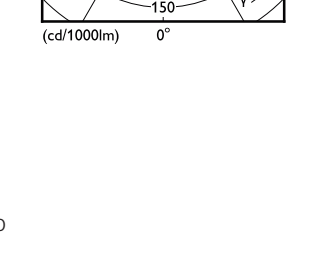

Lampes CorePro Flamme et Sphérique filament

Order Code	Full Product Name	Gamme de températures ambiantes	Consommation d'énergie kWh/ 1 000 h
8719514347748	CorePro LEDLusterND2-25W P45 E14 827 CLG	-20 °C à 45 °C	2 kWh
8719514377578	CorePro LEDCandleND 2-25W E14B35 827CL G	-20 °C à 45 °C	2 kWh
8719514347182	CorePro LEDCandleND4.3-40W E14 827B35FRG	-20 à +45 °C	5 kWh
8719514377592	CorePro LEDCandleND2-25W E14BA35 827CL G	-20 °C à 45 °C	2 kWh
8719514347724	CorePro LEDCandleND2-25W ST35 E14 827CLG	-20 °C à 45 °C	2 kWh
8719514347267	CorePro LEDCandleND4.3-40W E14 827B35CLG	-20 à +45 °C	5 kWh
8719514347304	CorePro LEDLusterND4.3-40W E14 827P45CLG	-20 à +45 °C	5 kWh
8719514347465	CorePro LEDCandle ND6.5-60W B35E14827CLG	-20 à +45 °C	7 kWh
8719514347489	CorePro LEDCandleND6.5-60W B35 E14840CLG	-20 à +45 °C	7 kWh
8719514347328	CorePro LEDLusterND4.3-40W E27 827P45CLG	-20 à +45 °C	5 kWh
8719514347403	CorePro LEDCandleND4.3-40W E14 840B35CLG	-20 à +45 °C	5 kWh