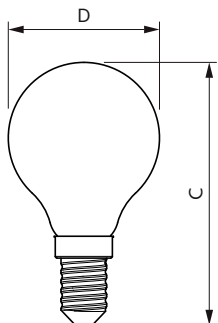

Lampes CorePro Flamme et Sphérique filament

Schéma dimensionnel

Product	D	C
CorePro LEDLusterND6.5-60W P45 E14827CLG	45 mm	80 mm
CorePro LEDLusterND6.5-60W P45 E14840CLG	45 mm	80 mm

Product	D	C
CorePro LEDCandle ND 2.2-25W B35 E14 FRG	35 mm	97 mm
CorePro LEDCandleND 2-25W E14B35 827CL G	35 mm	97 mm
CorePro LEDCandleND4.3-40W E14 827B35FRG	35 mm	97 mm
CorePro LEDCandleND6.5-60W B35 E14827FRG	35 mm	97 mm
CorePro LEDCandleND6.5-60WB35 E14 840FRG	35 mm	97 mm

Product	D	C
CorePro LEDCandleND 2.2-25W BA35 E14 FRG	35 mm	123 mm
CorePro LEDCandleND2-25W E14BA35 827CL G	35 mm	123 mm

Product	D	C
CorePro LEDCandleND2-25W ST35 E14 827CLG	35 mm	97 mm