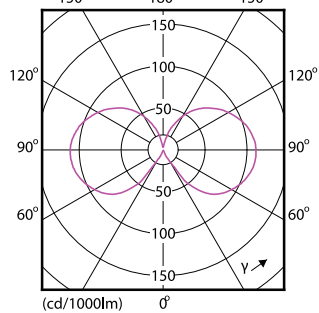

Lampes CorePro Flamme et Sphérique filament

Order Code	Full Product Name	Gamme de températures ambiantes	Consommation d'énergie kWh/ 1 000 h
8719514347748	CorePro LEDLusterND2-25W P45 E14 827 CLG	-20 °C à 45 °C	2 kWh
8719514377578	CorePro LEDCandleND 2-25W E14B35 827CL G	-20 °C à 45 °C	2 kWh
8719514347182	CorePro LEDCandleND4.3-40W E14 827B35FRG	-20 à +45 °C	5 kWh
8719514377592	CorePro LEDCandleND2-25W E14BA35 827CL G	-20 °C à 45 °C	2 kWh
8719514347724	CorePro LEDCandleND2-25W ST35 E14 827CLG	-20 °C à 45 °C	2 kWh
8719514347267	CorePro LEDCandleND4.3-40W E14 827B35CLG	-20 à +45 °C	5 kWh
8719514347304	CorePro LEDLusterND4.3-40W E14 827P45CLG	-20 à +45 °C	5 kWh
8719514347465	CorePro LEDCandle ND6.5-60W B35E14827CLG	-20 à +45 °C	7 kWh
8719514347489	CorePro LEDCandleND6.5-60W B35 E14840CLG	-20 à +45 °C	7 kWh
8719514347328	CorePro LEDLusterND4.3-40W E27 827P45CLG	-20 à +45 °C	5 kWh
8719514347403	CorePro LEDCandleND4.3-40W E14 840B35CLG	-20 à +45 °C	5 kWh