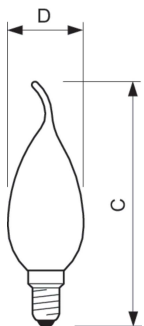

Lampes CorePro Flamme et Sphérique filament

Schéma dimensionnel

Product	D	C
CorePro LEDLusterND6.5-60W P45 E14827CLG	45 mm	80 mm
CorePro LEDLusterND6.5-60W P45 E14840CLG	45 mm	80 mm

Product	D	C
CorePro LEDCandle ND 2.2-25W B35 E14 FRG	35 mm	97 mm
CorePro LEDCandleND 2-25W E14B35 827CL G	35 mm	97 mm
CorePro LEDCandleND4.3-40W E14 827B35FRG	35 mm	97 mm
CorePro LEDCandleND6.5-60W B35 E14827FRG	35 mm	97 mm
CorePro LEDCandleND6.5-60WB35 E14 840FRG	35 mm	97 mm

Product	D	C
CorePro LEDCandleND 2.2-25W BA35 E14 FRG	35 mm	123 mm
CorePro LEDCandleND2-25W E14BA35 827CL G	35 mm	123 mm

Product	D	C
CorePro LEDCandleND2-25W ST35 E14 827CLG	35 mm	97 mm