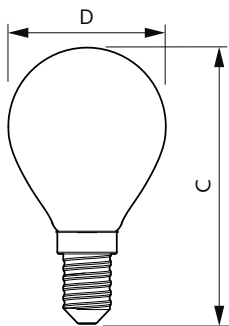

Schéma dimensionnel

Product	D	C
CorePro LEDCandleND4.3-40W E14 827B35CLG	35 mm	97 mm
CorePro LEDCandleND4.3-40W E14 840B35CLG	35 mm	97 mm

Product	D	C
CorePro LEDLuster ND 2.2-25W P45 E14 FRG	45 mm	80 mm
CorePro LEDLusterND4.3-40W E14 827P45CLG	45 mm	82 mm
CorePro LEDLusterND4.3-40W E14 827P45FRG	45 mm	80 mm
CorePro LEDLusterND6.5-60W P45 E14827FRG	45 mm	80 mm
CorePro LEDLusterND6.5-60W P45 E14840FRG	45 mm	80 mm