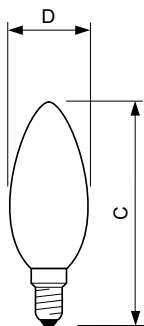

Lampes CorePro Flamme et Sphérique filament

Schéma dimensionnel

Product	D	C
CorePro LEDLusterND6.5-60W P45 E14827CLG	45 mm	80 mm
CorePro LEDLusterND6.5-60W P45 E14840CLG	45 mm	80 mm

Product	D	C
CorePro LEDCandle ND 2.2-25W B35 E14 FRG	35 mm	97 mm
CorePro LEDCandleND 2-25W E14B35 827CL G	35 mm	97 mm
CorePro LEDCandleND4.3-40W E14 827B35FRG	35 mm	97 mm
CorePro LEDCandleND6.5-60W B35 E14827FRG	35 mm	97 mm
CorePro LEDCandleND6.5-60WB35 E14 840FRG	35 mm	97 mm

Product	D	C
CorePro LEDCandleND 2.2-25W BA35 E14 FRG	35 mm	123 mm
CorePro LEDCandleND2-25W E14BA35 827CL G	35 mm	123 mm

Product	D	C
CorePro LEDCandleND2-25W ST35 E14 827CLG	35 mm	97 mm