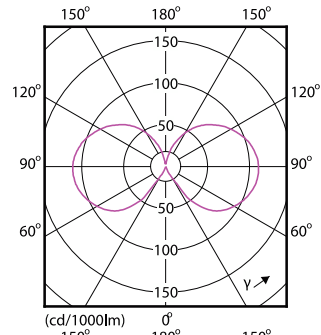

Lampes CorePro Flamme et Sphérique filament

Order Code	Full Product Name	Gamme de températures ambiantes	Consommation d'énergie kWh/ 1 000 h
8719514347748	CorePro LEDLusterND2-25W P45 E14 827 CLG	-20 °C à 45 °C	2 kWh
8719514377578	CorePro LEDCandleND 2-25W E14B35 827CL G	-20 °C à 45 °C	2 kWh
8719514347182	CorePro LEDCandleND4.3-40W E14 827B35FRG	-20 à +45 °C	5 kWh
8719514377592	CorePro LEDCandleND2-25W E14BA35 827CL G	-20 °C à 45 °C	2 kWh
8719514347724	CorePro LEDCandleND2-25W ST35 E14 827CLG	-20 °C à 45 °C	2 kWh
8719514347267	CorePro LEDCandleND4.3-40W E14 827B35CLG	-20 à +45 °C	5 kWh
8719514347304	CorePro LEDLusterND4.3-40W E14 827P45CLG	-20 à +45 °C	5 kWh
8719514347465	CorePro LEDCandle ND6.5-60W B35E14827CLG	-20 à +45 °C	7 kWh
8719514347489	CorePro LEDCandleND6.5-60W B35 E14840CLG	-20 à +45 °C	7 kWh
8719514347328	CorePro LEDLusterND4.3-40W E27 827P45CLG	-20 à +45 °C	5 kWh
8719514347403	CorePro LEDCandleND4.3-40W E14 840B35CLG	-20 à +45 °C	5 kWh