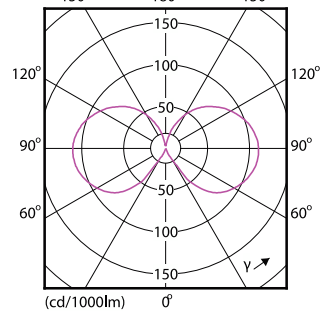

Lampes CorePro Flamme et Sphérique filament

Order Code	Full Product Name	Gamme de températures ambiantes	Consommation d'énergie kWh/ 1 000 h
8719514347748	CorePro LEDLusterND2-25W P45 E14 827 CLG	-20 °C à 45 °C	2 kWh
8719514377578	CorePro LEDCandleND 2-25W E14B35 827CL G	-20 °C à 45 °C	2 kWh
8719514347182	CorePro LEDCandleND4.3-40W E14 827B35FRG	-20 à +45 °C	5 kWh
8719514377592	CorePro LEDCandleND2-25W E14BA35 827CL G	-20 °C à 45 °C	2 kWh
8719514347724	CorePro LEDCandleND2-25W ST35 E14 827CLG	-20 °C à 45 °C	2 kWh
8719514347267	CorePro LEDCandleND4.3-40W E14 827B35CLG	-20 à +45 °C	5 kWh
8719514347304	CorePro LEDLusterND4.3-40W E14 827P45CLG	-20 à +45 °C	5 kWh
8719514347465	CorePro LEDCandle ND6.5-60W B35E14827CLG	-20 à +45 °C	7 kWh
8719514347489	CorePro LEDCandleND6.5-60W B35 E14840CLG	-20 à +45 °C	7 kWh
8719514347328	CorePro LEDLusterND4.3-40W E27 827P45CLG	-20 à +45 °C	5 kWh
8719514347403	CorePro LEDCandleND4.3-40W E14 840B35CLG	-20 à +45 °C	5 kWh