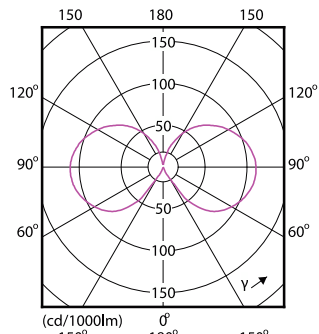

Lampes CorePro Flamme et Sphérique filament

Order Code	Full Product Name	Gamme de températures ambiantes	Consommation d'énergie kWh/ 1 000 h
8719514347748	CorePro LEDLusterND2-25W P45 E14 827 CLG	-20 °C à 45 °C	2 kWh
8719514377578	CorePro LEDCandleND 2-25W E14B35 827CL G	-20 °C à 45 °C	2 kWh
8719514347182	CorePro LEDCandleND4.3-40W E14 827B35FRG	-20 à +45 °C	5 kWh
8719514377592	CorePro LEDCandleND2-25W E14BA35 827CL G	-20 °C à 45 °C	2 kWh
8719514347724	CorePro LEDCandleND2-25W ST35 E14 827CLG	-20 °C à 45 °C	2 kWh
8719514347267	CorePro LEDCandleND4.3-40W E14 827B35CLG	-20 à +45 °C	5 kWh
8719514347304	CorePro LEDLusterND4.3-40W E14 827P45CLG	-20 à +45 °C	5 kWh
8719514347465	CorePro LEDCandle ND6.5-60W B35E14827CLG	-20 à +45 °C	7 kWh
8719514347489	CorePro LEDCandleND6.5-60W B35 E14840CLG	-20 à +45 °C	7 kWh
8719514347328	CorePro LEDLusterND4.3-40W E27 827P45CLG	-20 à +45 °C	5 kWh
8719514347403	CorePro LEDCandleND4.3-40W E14 840B35CLG	-20 à +45 °C	5 kWh