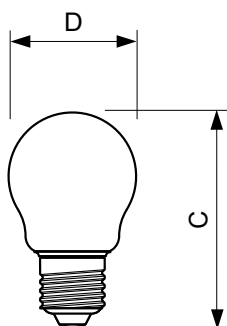

Schéma dimensionnel

Product	D	C
CorePro LEDLusterND2-25W P45 E27 827 CLG	45 mm	78 mm