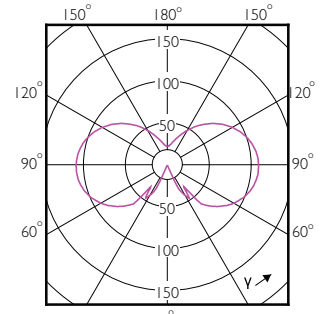

Lampes CorePro Flamme et Sphérique filament

Order Code	Full Product Name	Gamme de températures ambiantes	Consommation d'énergie kWh/ 1 000 h
8719514347748	CorePro LEDLusterND2-25W P45 E14 827 CLG	-20 °C à 45 °C	2 kWh
8719514377578	CorePro LEDCandleND 2-25W E14B35 827CL G	-20 °C à 45 °C	2 kWh
8719514347182	CorePro LEDCandleND4.3-40W E14 827B35FRG	-20 à +45 °C	5 kWh
8719514377592	CorePro LEDCandleND2-25W E14BA35 827CL G	-20 °C à 45 °C	2 kWh
8719514347724	CorePro LEDCandleND2-25W ST35 E14 827CLG	-20 °C à 45 °C	2 kWh
8719514347267	CorePro LEDCandleND4.3-40W E14 827B35CLG	-20 à +45 °C	5 kWh
8719514347304	CorePro LEDLusterND4.3-40W E14 827P45CLG	-20 à +45 °C	5 kWh
8719514347465	CorePro LEDCandle ND6.5-60W B35E14827CLG	-20 à +45 °C	7 kWh
8719514347489	CorePro LEDCandleND6.5-60W B35 E14840CLG	-20 à +45 °C	7 kWh
8719514347328	CorePro LEDLusterND4.3-40W E27 827P45CLG	-20 à +45 °C	5 kWh
8719514347403	CorePro LEDCandleND4.3-40W E14 840B35CLG	-20 à +45 °C	5 kWh