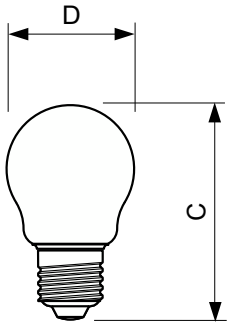

## Dimensional drawing

Product	D	C
CorePro LEDLusterND2-25W P45 E27 827 CLG	45 mm	78 mm

Product	D	C
CorePro LEDCandleND4.3-40W E14 827B35CLG	35 mm	97 mm
CorePro LEDCandleND4.3-40W E14 840B35CLG	35 mm	97 mm