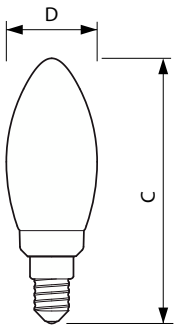

## Dimensional drawing

Product	D	C
CorePro LEDLusterND2-25W P45 E27 827 CLG	45 mm	78 mm

Product	D	C
CorePro LEDCandleND4.3-40W E14 827B35CLG	35 mm	97 mm
CorePro LEDCandleND4.3-40W E14 840B35CLG	35 mm	97 mm