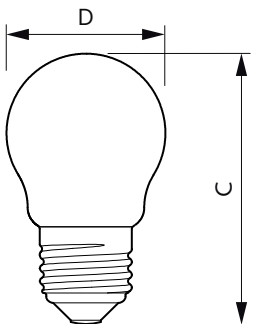

## Dimensional drawing

Product	D	C
CorePro LEDLusterND2-25W P45 E27 827 CLG	45 mm	78 mm

Product	D	C
CorePro LEDCandleND4.3-40W E14 827B35CLG	35 mm	97 mm
CorePro LEDCandleND4.3-40W E14 840B35CLG	35 mm	97 mm