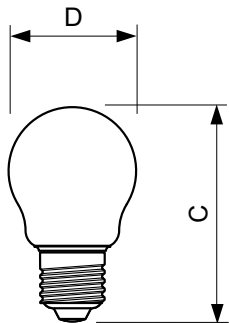

### Σχεδιάγραμμα διαστάσεων

Product	D	C
CorePro LEDLusterND2-25W P45 E27 827 CLG	45 mm	78 mm

Product	D	C
CorePro LEDCandleND4.3-40W E14 827B35CLG	35 mm	97 mm
CorePro LEDCandleND4.3-40W E14 840B35CLG	35 mm	97 mm