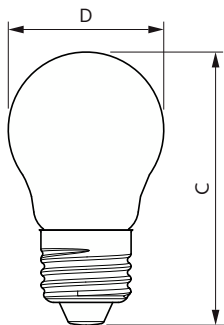

Κερία και luster CorePro GLASS LED

Σχεδιάγραμμα διαστάσεων

Product	D	C
CorePro LEDLusterND6.5-60W P45 E27827CLG	45 mm	78 mm

Product	D	C
CorePro LEDLusterND6.5-60W P45 E14827CLG	45 mm	80 mm
CorePro LEDLusterND6.5-60W P45 E14840CLG	45 mm	80 mm

Product	D	C
CorePro LEDCandle ND 2.2-25W B35 E14 FRG	35 mm	97 mm
CorePro LEDCandleND 2-25W E14B35 827CL G	35 mm	97 mm
CorePro LEDCandleND4.3-40W E14 827B35FRG	35 mm	97 mm
CorePro LEDCandleND6.5-60W B35 E14827FRG	35 mm	97 mm
CorePro LEDCandleND6.5-60WB35 E14 840FRG	35 mm	97 mm

Product	D	C
CorePro LEDCandleND 2.2-25W BA35 E14 FRG	35 mm	123 mm
CorePro LEDCandleND2-25W E14BA35 827CL G	35 mm	123 mm