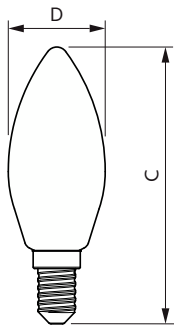

Κερί και luster CorePro GLASS LED

Σχεδιάγραμμα διαστάσεων

Product	D	C
CorePro LEDCandleND2-25W ST35 E14 827CLG	35 mm	97 mm

Product	D	C
CorePro LEDLusterND2-25W P45 E14 827 CLG	45 mm	80 mm

Product	D	C
CorePro LEDCandle ND6.5-60W B35E14827CLG	35 mm	97 mm
CorePro LEDCandleND6.5-60W B35 E14840CLG	35 mm	97 mm