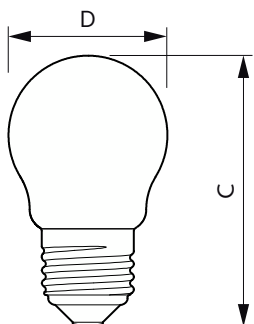

### Σχεδιάγραμμα διαστάσεων

Product	D	C
CorePro LEDLusterND2-25W P45 E27 827 CLG	45 mm	78 mm

Product	D	C
CorePro LEDCandleND4.3-40W E14 827B35CLG	35 mm	97 mm
CorePro LEDCandleND4.3-40W E14 840B35CLG	35 mm	97 mm