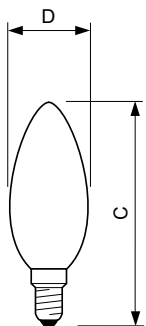

Κερία και luster CorePro GLASS LED

Σχεδιάγραμμα διαστάσεων

Product	D	C
CorePro LEDLusterND6.5-60W P45 E27827CLG	45 mm	78 mm

Product	D	C
CorePro LEDLusterND6.5-60W P45 E14827CLG	45 mm	80 mm
CorePro LEDLusterND6.5-60W P45 E14840CLG	45 mm	80 mm

Product	D	C
CorePro LEDCandle ND 2.2-25W B35 E14 FRG	35 mm	97 mm
CorePro LEDCandleND 2-25W E14B35 827CL G	35 mm	97 mm
CorePro LEDCandleND4.3-40W E14 827B35FRG	35 mm	97 mm
CorePro LEDCandleND6.5-60W B35 E14827FRG	35 mm	97 mm
CorePro LEDCandleND6.5-60WB35 E14 840FRG	35 mm	97 mm

Product	D	C
CorePro LEDCandleND 2.2-25W BA35 E14 FRG	35 mm	123 mm
CorePro LEDCandleND2-25W E14BA35 827CL G	35 mm	123 mm