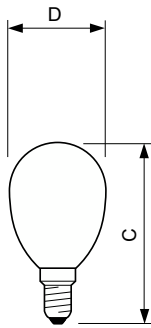

Κερί και luster CorePro GLASS LED

Σχεδιάγραμμα διαστάσεων

Product	D	C
CorePro LEDCandleND2-25W ST35 E14 827CLG	35 mm	97 mm

Product	D	C
CorePro LEDLusterND2-25W P45 E14 827 CLG	45 mm	80 mm

Product	D	C
CorePro LEDCandle ND6.5-60W B35E14827CLG	35 mm	97 mm
CorePro LEDCandleND6.5-60W B35 E14840CLG	35 mm	97 mm