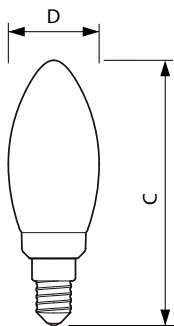

### Σχεδιάγραμμα διαστάσεων

Product	D	C
CorePro LEDLusterND2-25W P45 E27 827 CLG	45 mm	78 mm

Product	D	C
CorePro LEDCandleND4.3-40W E14 827B35CLG	35 mm	97 mm
CorePro LEDCandleND4.3-40W E14 840B35CLG	35 mm	97 mm