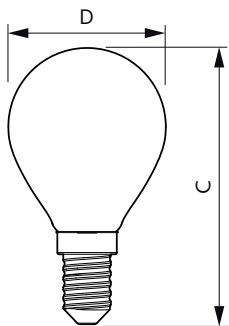

### Σχεδιάγραμμα διαστάσεων

Product	D	C
CorePro LEDLusterND2-25W P45 E27 827 CLG	45 mm	78 mm

Product	D	C
CorePro LEDCandleND4.3-40W E14 827B35CLG	35 mm	97 mm
CorePro LEDCandleND4.3-40W E14 840B35CLG	35 mm	97 mm