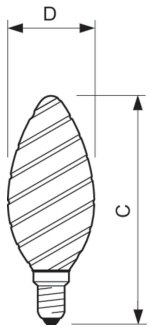

Κερί και luster CorePro GLASS LED

Σχεδιάγραμμα διαστάσεων

Product	D	C
CorePro LEDCandleND2-25W ST35 E14 827CLG	35 mm	97 mm

Product	D	C
CorePro LEDLusterND2-25W P45 E14 827 CLG	45 mm	80 mm

Product	D	C
CorePro LEDCandle ND6.5-60W B35E14827CLG	35 mm	97 mm
CorePro LEDCandleND6.5-60W B35 E14840CLG	35 mm	97 mm