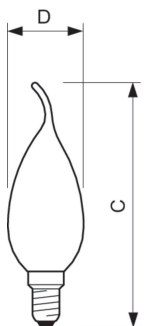

Κερία και luster CorePro GLASS LED

Σχεδιάγραμμα διαστάσεων

Product	D	C
CorePro LEDLusterND6.5-60W P45 E27827CLG	45 mm	78 mm

Product	D	C
CorePro LEDLusterND6.5-60W P45 E14827CLG	45 mm	80 mm
CorePro LEDLusterND6.5-60W P45 E14840CLG	45 mm	80 mm

Product	D	C
CorePro LEDCandle ND 2.2-25W B35 E14 FRG	35 mm	97 mm
CorePro LEDCandleND 2-25W E14B35 827CL G	35 mm	97 mm
CorePro LEDCandleND4.3-40W E14 827B35FRG	35 mm	97 mm
CorePro LEDCandleND6.5-60W B35 E14827FRG	35 mm	97 mm
CorePro LEDCandleND6.5-60WB35 E14 840FRG	35 mm	97 mm

Product	D	C
CorePro LEDCandleND 2.2-25W BA35 E14 FRG	35 mm	123 mm
CorePro LEDCandleND2-25W E14BA35 827CL G	35 mm	123 mm