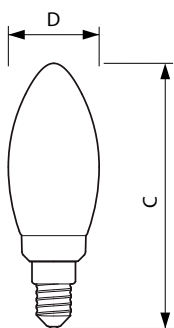

## Abmessungsskizzen

Product	D	C
CorePro LEDLusterND2-25W P45 E27 827 CLG	45 mm	78 mm

Product	D	C
CorePro LEDCandleND4.3-40W E14 827B35CLG	35 mm	97 mm

Product	D	C
CorePro LEDLuster ND 2.2-25W P45 E14 FRG	45 mm	80 mm
CorePro LEDLusterND4.3-40W E14 827P45CLG	45 mm	82 mm
CorePro LEDLusterND4.3-40W E14 827P45FRG	45 mm	80 mm
CorePro LEDLusterND6.5-60W P45 E14827FRG	45 mm	80 mm