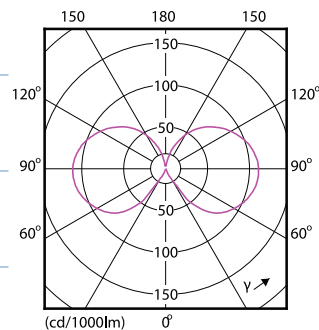

Order Code	Full Product Name	Umgebungstemperaturbereich	Energieverbrauch kWh/1.000 Std.	Order Code	Full Product Name	Umgebungstemperaturbereich	Energieverbrauch kWh/1.000 Std.
8719514347564	CorePro LEDLusterND6.5-60W P45 E14827CLG	-20 bis +45 °C	7 kWh	8719514347182	CorePro LEDCandleND4.3-40W E14 827B35FRG	-20 bis +45 °C	5 kWh
8719514347762	CorePro LEDLusterND2-25W P45 E27 827 CLG	-20 bis +45 °C	2 kWh	8719514377592	CorePro LEDCandleND2-25W E14BA35 827CL G	-20 °C bis 45 °C	2 kWh
8719514346796	CorePro LEDCandle ND 2.2-25W B35 E14 FRG	-20 °C bis 45 °C	3 kWh	8719514347724	CorePro LEDCandleND2-25W ST35 E14 827CLG	-20 °C bis 45 °C	2 kWh
8719514347502	CorePro LEDCandleND6.5-60W B35 E14827FRG	-20 bis +45 °C	7 kWh	8719514347267	CorePro LEDCandleND4.3-40W E14 827B35CLG	-20 bis +45 °C	5 kWh
8719514346819	CorePro LEDLuster ND 2.2-25W P45 E14 FRG	-20 bis +45 °C	3 kWh	8719514347304	CorePro LEDLusterND4.3-40W E14 827P45CLG	-20 bis +45 °C	5 kWh
8719514347205	CorePro LEDLusterND4.3-40W E14 827P45FRG	-20 bis +45 °C	5 kWh	8719514347465	CorePro LEDCandle ND6.5-60W B35E14827CLG	-20 bis +45 °C	7 kWh
8719514347601	CorePro LEDLusterND6.5-60W P45 E14827FRG	-20 bis +45 °C	7 kWh	8719514347328	CorePro LEDLusterND4.3-40W E27 827P45CLG	-20 bis +45 °C	5 kWh
8719514346833	CorePro LEDLuster ND 2.2-25W P45 E27 FRG	-20 bis +45 °C	3 kWh				
8719514347229	CorePro LEDLusterND4.3-40W E27 827P45FRG	-20 bis +45 °C	5 kWh				
8719514347687	CorePro LEDLusterND6.5-60W P45 E27827FRG	-20 bis +45 °C	7 kWh				
8719514347663	CorePro LEDLusterND6.5-60W P45 E27827CLG	-20 bis +45 °C	7 kWh				
8719514347748	CorePro LEDLusterND2-25W P45 E14 827 CLG	-20 °C bis 45 °C	2 kWh				
8719514377578	CorePro LEDCandleND 2-25W E14B35 827CL G	-20 °C bis 45 °C	2 kWh