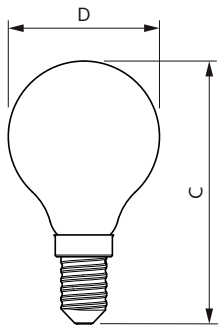

CorePro GLASS LED Kerzen- und Tropfenformlampen

Abmessungsskizzen

Product	D	C
CorePro LEDLuster ND 2.2-25W P45 E27 FRG	45 mm	78 mm
CorePro LEDLusterND4.3-40W E27 827P45CLG	45 mm	82 mm
CorePro LEDLusterND4.3-40W E27 827P45FRG	45 mm	78 mm
CorePro LEDLusterND6.5-60W P45 E27827FRG	45 mm	78 mm

Product	D	C
CorePro LEDLusterND6.5-60W P45 E27827CLG	45 mm	78 mm

Product	D	C
CorePro LEDLusterND6.5-60W P45 E14827CLG	45 mm	80 mm

Product	D	C
CorePro LEDCandle ND 2.2-25W B35 E14 FRG	35 mm	97 mm
CorePro LEDCandleND 2-25W E14B35 827CL G	35 mm	97 mm
CorePro LEDCandleND4.3-40W E14 827B35FRG	35 mm	97 mm
CorePro LEDCandleND6.5-60W B35 E14827FRG	35 mm	97 mm