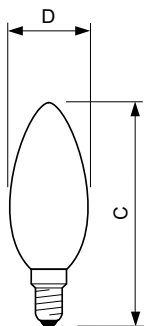

CorePro GLASS LED Kerzen- und Tropfenformlampen

Abmessungsskizzen

Product	D	C
CorePro LEDLuster ND 2.2-25W P45 E27 FRG	45 mm	78 mm
CorePro LEDLusterND4.3-40W E27 827P45CLG	45 mm	82 mm
CorePro LEDLusterND4.3-40W E27 827P45FRG	45 mm	78 mm
CorePro LEDLusterND6.5-60W P45 E27827FRG	45 mm	78 mm

Product	D	C
CorePro LEDLusterND6.5-60W P45 E27827CLG	45 mm	78 mm

Product	D	C
CorePro LEDLusterND6.5-60W P45 E14827CLG	45 mm	80 mm

Product	D	C
CorePro LEDCandle ND 2.2-25W B35 E14 FRG	35 mm	97 mm
CorePro LEDCandleND 2-25W E14B35 827CL G	35 mm	97 mm
CorePro LEDCandleND4.3-40W E14 827B35FRG	35 mm	97 mm
CorePro LEDCandleND6.5-60W B35 E14827FRG	35 mm	97 mm