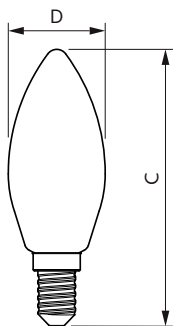

## Abmessungsskizzen

Product	D	C
CorePro LEDCandleND2-25W E14BA35 827CL G	35 mm	123 mm

Product	D	C
CorePro LEDCandleND2-25W ST35 E14 827CLG	35 mm	97 mm

Product	D	C
CorePro LEDLusterND2-25W P45 E14 827 CLG	45 mm	80 mm