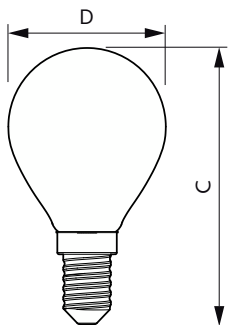

## Abmessungsskizzen

Product	D	C
CorePro LEDLusterND2-25W P45 E27 827 CLG	45 mm	78 mm

Product	D	C
CorePro LEDCandleND4.3-40W E14 827B35CLG	35 mm	97 mm

Product	D	C
CorePro LEDLuster ND 2.2-25W P45 E14 FRG	45 mm	80 mm
CorePro LEDLusterND4.3-40W E14 827P45CLG	45 mm	82 mm
CorePro LEDLusterND4.3-40W E14 827P45FRG	45 mm	80 mm
CorePro LEDLusterND6.5-60W P45 E14827FRG	45 mm	80 mm