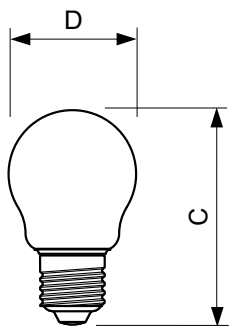

## Abmessungsskizzen

Product	D	C
CorePro LEDLusterND2-25W P45 E27 827 CLG	45 mm	78 mm

Product	D	C
CorePro LEDCandleND4.3-40W E14 827B35CLG	35 mm	97 mm

Product	D	C
CorePro LEDLuster ND 2.2-25W P45 E14 FRG	45 mm	80 mm
CorePro LEDLusterND4.3-40W E14 827P45CLG	45 mm	82 mm
CorePro LEDLusterND4.3-40W E14 827P45FRG	45 mm	80 mm
CorePro LEDLusterND6.5-60W P45 E14827FRG	45 mm	80 mm