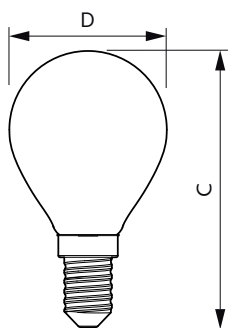

## Abmessungsskizzen

Product	D	C
CorePro LEDLusterND2-25W P45 E27 827 CLG	45 mm	78 mm

Product	D	C
CorePro LEDCandleND4.3-40W E14 827B35CLG	35 mm	97 mm

Product	D	C
CorePro LEDLuster ND 2.2-25W P45 E14 FRG	45 mm	80 mm
CorePro LEDLusterND4.3-40W E14 827P45CLG	45 mm	82 mm
CorePro LEDLusterND4.3-40W E14 827P45FRG	45 mm	80 mm
CorePro LEDLusterND6.5-60W P45 E14827FRG	45 mm	80 mm