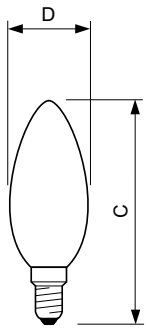

CorePro GLASS LED Kerzen- und Tropfenformlampen

Abmessungsskizzen

Product	D	C
CorePro LEDLuster ND 2.2-25W P45 E27 FRG	45 mm	78 mm
CorePro LEDLusterND4.3-40W E27 827P45CLG	45 mm	82 mm
CorePro LEDLusterND4.3-40W E27 827P45FRG	45 mm	78 mm
CorePro LEDLusterND6.5-60W P45 E27827FRG	45 mm	78 mm

Product	D	C
CorePro LEDLusterND6.5-60W P45 E27827CLG	45 mm	78 mm

Product	D	C
CorePro LEDLusterND6.5-60W P45 E14827CLG	45 mm	80 mm

Product	D	C
CorePro LEDCandle ND 2.2-25W B35 E14 FRG	35 mm	97 mm
CorePro LEDCandleND 2-25W E14B35 827CL G	35 mm	97 mm
CorePro LEDCandleND4.3-40W E14 827B35FRG	35 mm	97 mm
CorePro LEDCandleND6.5-60W B35 E14827FRG	35 mm	97 mm