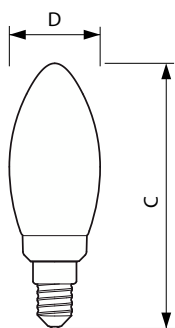

## Abmessungsskizzen

Product	D	C
CorePro LEDLusterND2-25W P45 E27 827 CLG	45 mm	78 mm

Product	D	C
CorePro LEDCandleND4.3-40W E14 827B35CLG	35 mm	97 mm

Product	D	C
CorePro LEDLuster ND 2.2-25W P45 E14 FRG	45 mm	80 mm
CorePro LEDLusterND4.3-40W E14 827P45CLG	45 mm	82 mm
CorePro LEDLusterND4.3-40W E14 827P45FRG	45 mm	80 mm
CorePro LEDLusterND6.5-60W P45 E14827FRG	45 mm	80 mm