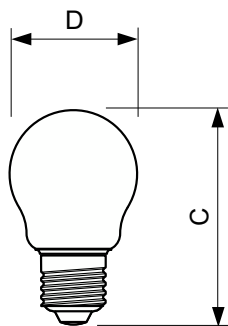

## Abmessungsskizzen

Product	D	C
CorePro LEDLusterND2-25W P45 E27 827 CLG	45 mm	78 mm

Product	D	C
CorePro LEDCandleND4.3-40W E14 827B35CLG	35 mm	97 mm

Product	D	C
CorePro LEDLuster ND 2.2-25W P45 E14 FRG	45 mm	80 mm
CorePro LEDLusterND4.3-40W E14 827P45CLG	45 mm	82 mm
CorePro LEDLusterND4.3-40W E14 827P45FRG	45 mm	80 mm
CorePro LEDLusterND6.5-60W P45 E14827FRG	45 mm	80 mm