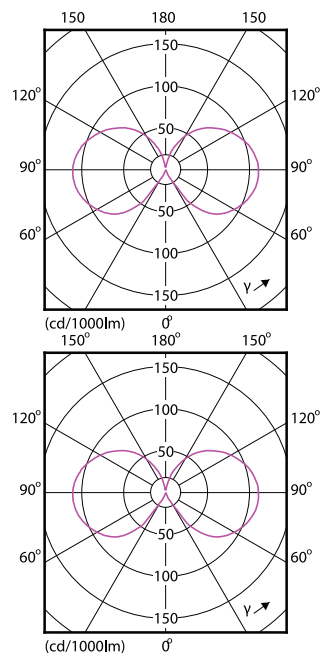

Order Code	Full Product Name	Umgebungstemperaturbereich	Energieverbrauch kWh/1.000 Std.
34772400	CorePro LEDCandleND2-25W ST35 E14 827CLG	-20 °C bis 45 °C	2 kWh
34726700	CorePro LEDCandleND4.3-40W E14 827B35CLG	-20 bis +45 °C	5 kWh
34730400	CorePro LEDLusterND4.3-40W E14 827P45CLG	-20 bis +45 °C	5 kWh
34746500	CorePro LEDCandle ND6.5-60W B35E14827CLG	-20 bis +45 °C	7 kWh
34732800	CorePro LEDLusterND4.3-40W E27 827P45CLG	-20 bis +45 °C	5 kWh