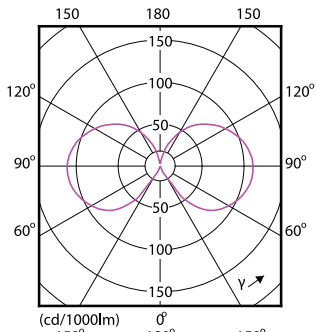

CorePro LED-kerter og -kroner i glas

Order Code	Full Product Name	Omgivelsestemperaturområde	Energiforbrug kWh/1000 t.
929001890492	CorePro LEDLusterND4.3-40W E14 827P45CLG	-20 til +45 °C	5 kWh
929002028092	CorePro LEDCandle ND6.5-60W B35E14827CLG	-20 til +45 °C	7 kWh
929002028192	CorePro LEDCandleND6.5-60W B35 E14840CLG	-20 til +45 °C	7 kWh
929001890592	CorePro LEDLusterND4.3-40W E27 827P45CLG	-20 til +45 °C	5 kWh
929002024392	CorePro LEDCandleND4.3-40W E14 840B35CLG	-20 til +45 °C	5 kWh