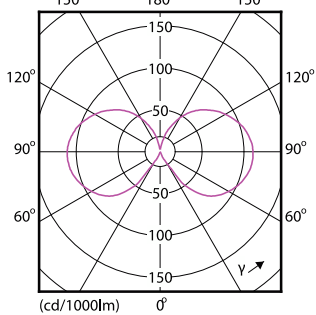

CorePro LED-kerter og -kroner i glas

Order Code	Full Product Name	Omgivelsestemperaturområde	Energiforbrug kWh/1000 t.
929001890492	CorePro LEDLusterND4.3-40W E14 827P45CLG	-20 til +45 °C	5 kWh
929002028092	CorePro LEDCandle ND6.5-60W B35E14827CLG	-20 til +45 °C	7 kWh
929002028192	CorePro LEDCandleND6.5-60W B35 E14840CLG	-20 til +45 °C	7 kWh
929001890592	CorePro LEDLusterND4.3-40W E27 827P45CLG	-20 til +45 °C	5 kWh
929002024392	CorePro LEDCandleND4.3-40W E14 840B35CLG	-20 til +45 °C	5 kWh