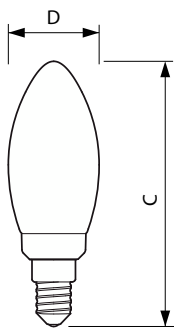

MZD LEDCLA 40W P45 E14

LEDcandle E14 B35

LEDbulb Classic 40W E27 P45 827
CL ND

CorePro LED-kerter og -kroner i glas

Versions

LEDbulb Classic 40W E14 B35 827
CL ND

Målskitse

| Product | D | C |
|--|-------|-------|
| CorePro LEDLusterND2-25W P45 E27 827 CLG | 45 mm | 78 mm |