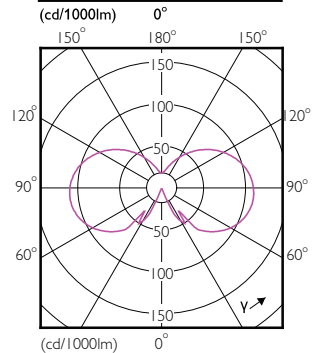

CorePro LED-kerter og -kroner i glas

Order Code	Full Product Name	Omgivelsestemperaturområde	Energiforbrug kWh/1000 t.
929001890492	CorePro LEDLusterND4.3-40W E14 827P45CLG	-20 til +45 °C	5 kWh
929002028092	CorePro LEDCandle ND6.5-60W B35E14827CLG	-20 til +45 °C	7 kWh
929002028192	CorePro LEDCandleND6.5-60W B35 E14840CLG	-20 til +45 °C	7 kWh
929001890592	CorePro LEDLusterND4.3-40W E27 827P45CLG	-20 til +45 °C	5 kWh
929002024392	CorePro LEDCandleND4.3-40W E14 840B35CLG	-20 til +45 °C	5 kWh