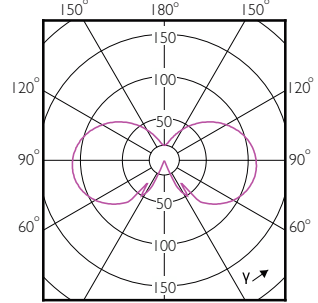

CorePro LED-kerter og -kroner i glas

Order Code	Full Product Name	Omgivelsestemperaturområde	Energiforbrug kWh/1000 t.
929001890492	CorePro LEDLusterND4.3-40W E14 827P45CLG	-20 til +45 °C	5 kWh
929002028092	CorePro LEDCandle ND6.5-60W B35E14827CLG	-20 til +45 °C	7 kWh
929002028192	CorePro LEDCandleND6.5-60W B35 E14840CLG	-20 til +45 °C	7 kWh
929001890592	CorePro LEDLusterND4.3-40W E27 827P45CLG	-20 til +45 °C	5 kWh
929002024392	CorePro LEDCandleND4.3-40W E14 840B35CLG	-20 til +45 °C	5 kWh