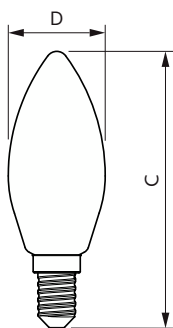

CorePro LED-kerter og -kroner i glas

Målskitse

Product	D	C
CorePro LEDCandleND 2.2-25W BA35 E14 FRG	35 mm	123 mm
CorePro LEDCandleND2-25W E14BA35 827CL G	35 mm	123 mm

Product	D	C
CorePro LEDCandleND2-25W ST35 E14 827CLG	35 mm	97 mm

Product	D	C
CorePro LEDLusterND2-25W P45 E14 827 CLG	45 mm	80 mm

Product	D	C
CorePro LEDCandle ND6.5-60W B35E14827CLG	35 mm	97 mm
CorePro LEDCandleND6.5-60W B35 E14840CLG	35 mm	97 mm