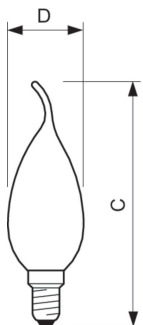

CorePro LED-kerter og -kroner i glas

Målskitse

Product	D	C
CorePro LEDCandleND 2.2-25W BA35 E14 FRG	35 mm	123 mm
CorePro LEDCandleND2-25W E14BA35 827CL G	35 mm	123 mm

Product	D	C
CorePro LEDCandleND2-25W ST35 E14 827CLG	35 mm	97 mm

Product	D	C
CorePro LEDLusterND2-25W P45 E14 827 CLG	45 mm	80 mm

Product	D	C
CorePro LEDCandle ND6.5-60W B35E14827CLG	35 mm	97 mm
CorePro LEDCandleND6.5-60W B35 E14840CLG	35 mm	97 mm