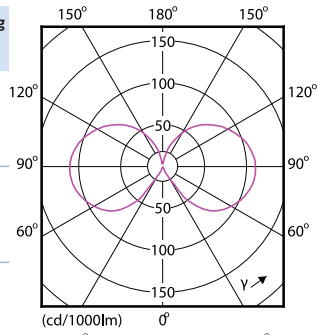

CorePro LED-kerter og -kroner i glas

Order Code	Full Product Name	Omgivelsestemperaturområde	Energiforbrug kWh/1000 t.
929001890492	CorePro LEDLusterND4.3-40W E14 827P45CLG	-20 til +45 °C	5 kWh
929002028092	CorePro LEDCandle ND6.5-60W B35E14827CLG	-20 til +45 °C	7 kWh
929002028192	CorePro LEDCandleND6.5-60W B35 E14840CLG	-20 til +45 °C	7 kWh
929001890592	CorePro LEDLusterND4.3-40W E27 827P45CLG	-20 til +45 °C	5 kWh
929002024392	CorePro LEDCandleND4.3-40W E14 840B35CLG	-20 til +45 °C	5 kWh