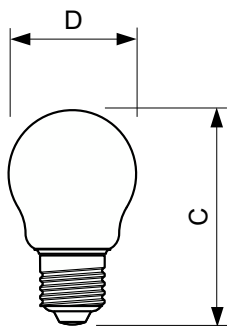

MZD LEDCLA 40W P45 E14

LEDcandle E14 B35

LEDbulb Classic 40W E27 P45 827
CL ND

CorePro LED-kerter og -kroner i glas

Versions

LEDbulb Classic 40W E14 B35 827
CL ND

Målskitse

| Product | D | C |
|--|-------|-------|
| CorePro LEDLusterND2-25W P45 E27 827 CLG | 45 mm | 78 mm |