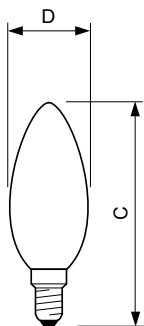

CorePro LED-kerter og -kroner i glas

Målskitse

Product	D	C
CorePro LEDLuster ND 2.2-25W P45 E27 FRG	45 mm	78 mm
CorePro LEDLusterND4.3-40W E27 827P45CLG	45 mm	82 mm
CorePro LEDLusterND4.3-40W E27 827P45FRG	45 mm	78 mm
CorePro LEDLusterND6.5-60W P45 E27827FRG	45 mm	78 mm
CorePro LEDLusterND6.5-60W P45 E27840FRG	45 mm	78 mm

Product	D	C
CorePro LEDLusterND6.5-60W P45 E27827CLG	45 mm	78 mm

Product	D	C
CorePro LEDLusterND6.5-60W P45 E14827CLG	45 mm	80 mm
CorePro LEDLusterND6.5-60W P45 E14840CLG	45 mm	80 mm

Product	D	C
CorePro LEDCandle ND 2.2-25W B35 E14 FRG	35 mm	97 mm
CorePro LEDCandleND 2-25W E14B35 827CL G	35 mm	97 mm
CorePro LEDCandleND4.3-40W E14 827B35FRG	35 mm	97 mm
CorePro LEDCandleND6.5-60W B35 E14827FRG	35 mm	97 mm
CorePro LEDCandleND6.5-60WB35 E14 840FRG	35 mm	97 mm