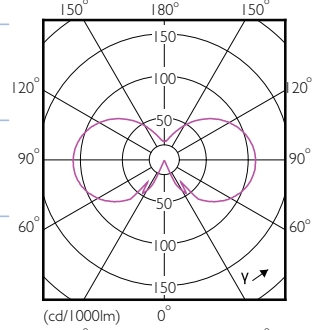

CorePro LED-kerter og -kroner i glas

Order Code	Full Product Name	Omgivelsestemperaturområde	Energiforbrug kWh/1000 t.
929001890492	CorePro LEDLusterND4.3-40W E14 827P45CLG	-20 til +45 °C	5 kWh
929002028092	CorePro LEDCandle ND6.5-60W B35E14827CLG	-20 til +45 °C	7 kWh
929002028192	CorePro LEDCandleND6.5-60W B35 E14840CLG	-20 til +45 °C	7 kWh
929001890592	CorePro LEDLusterND4.3-40W E27 827P45CLG	-20 til +45 °C	5 kWh
929002024392	CorePro LEDCandleND4.3-40W E14 840B35CLG	-20 til +45 °C	5 kWh