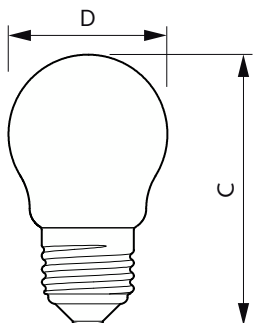

CorePro LED-kerter og -kroner i glas

Målskitse

Product	D	C
CorePro LEDLuster ND 2.2-25W P45 E27 FRG	45 mm	78 mm
CorePro LEDLusterND4.3-40W E27 827P45CLG	45 mm	82 mm
CorePro LEDLusterND4.3-40W E27 827P45FRG	45 mm	78 mm
CorePro LEDLusterND6.5-60W P45 E27827FRG	45 mm	78 mm
CorePro LEDLusterND6.5-60W P45 E27840FRG	45 mm	78 mm

Product	D	C
CorePro LEDLusterND6.5-60W P45 E27827CLG	45 mm	78 mm

Product	D	C
CorePro LEDLusterND6.5-60W P45 E14827CLG	45 mm	80 mm
CorePro LEDLusterND6.5-60W P45 E14840CLG	45 mm	80 mm

Product	D	C
CorePro LEDCandle ND 2.2-25W B35 E14 FRG	35 mm	97 mm
CorePro LEDCandleND 2-25W E14B35 827CL G	35 mm	97 mm
CorePro LEDCandleND4.3-40W E14 827B35FRG	35 mm	97 mm
CorePro LEDCandleND6.5-60W B35 E14827FRG	35 mm	97 mm
CorePro LEDCandleND6.5-60WB35 E14 840FRG	35 mm	97 mm