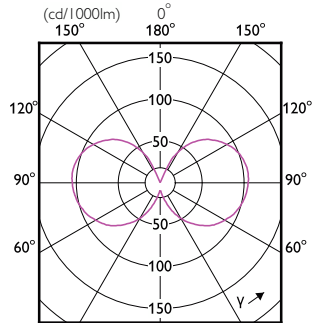

CorePro LED-kerter og -kroner i glas

Order Code	Full Product Name	Omgivelsestemperaturområde	Energiforbrug kWh/1000 t.
929001890492	CorePro LEDLusterND4.3-40W E14 827P45CLG	-20 til +45 °C	5 kWh
929002028092	CorePro LEDCandle ND6.5-60W B35E14827CLG	-20 til +45 °C	7 kWh
929002028192	CorePro LEDCandleND6.5-60W B35 E14840CLG	-20 til +45 °C	7 kWh
929001890592	CorePro LEDLusterND4.3-40W E27 827P45CLG	-20 til +45 °C	5 kWh
929002024392	CorePro LEDCandleND4.3-40W E14 840B35CLG	-20 til +45 °C	5 kWh