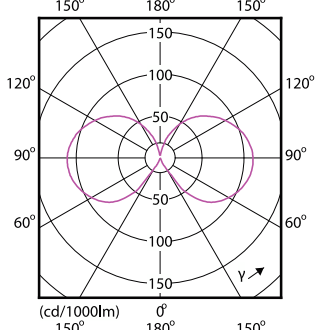

CorePro LED-kerter og -kroner i glas

Order Code	Full Product Name	Omgivelsestemperaturområde	Energiforbrug kWh/1000 t.
929001890492	CorePro LEDLusterND4.3-40W E14 827P45CLG	-20 til +45 °C	5 kWh
929002028092	CorePro LEDCandle ND6.5-60W B35E14827CLG	-20 til +45 °C	7 kWh
929002028192	CorePro LEDCandleND6.5-60W B35 E14840CLG	-20 til +45 °C	7 kWh
929001890592	CorePro LEDLusterND4.3-40W E27 827P45CLG	-20 til +45 °C	5 kWh
929002024392	CorePro LEDCandleND4.3-40W E14 840B35CLG	-20 til +45 °C	5 kWh