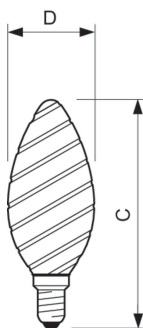

CorePro LED-kerter og -kroner i glas

Målskitse

Product	D	C
CorePro LEDCandleND 2.2-25W BA35 E14 FRG	35 mm	123 mm
CorePro LEDCandleND2-25W E14BA35 827CL G	35 mm	123 mm

Product	D	C
CorePro LEDCandleND2-25W ST35 E14 827CLG	35 mm	97 mm

Product	D	C
CorePro LEDLusterND2-25W P45 E14 827 CLG	45 mm	80 mm

Product	D	C
CorePro LEDCandle ND6.5-60W B35E14827CLG	35 mm	97 mm
CorePro LEDCandleND6.5-60W B35 E14840CLG	35 mm	97 mm