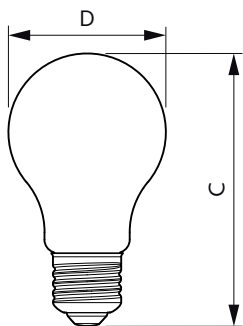

CorePro Glass LED bulbs

Måttskiss

Product	D	C
CorePro LEDBulb7-60W E27 A60 840 FR G	60 mm	106 mm

Product	D	C
CorePro LEDBulbND 7-60W E27 A60 827FR G	60 mm	110 mm
CorePro LEDBulbND4.5-40W E27 A60 827FR G	60 mm	110 mm

Product	D	C
CorePro LEDBulbND 7-60W E27 G93 827 CL G	95 mm	140 mm

Product	D	C
CorePro LEDBulbND 4.3-40W E27 A60827 CLG	60 mm	104 mm
CorePro LEDBulbND 8.5-75W E27 A60 827CLG	60 mm	104 mm
CorePro LEDBulbND 8.5-75W E27 A60 840CLG	60 mm	104 mm