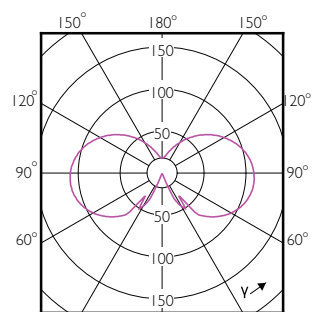

120°

90°

(cd/1000lm) 0° L.O.R.=1.00

— 0-180° — 90-270°

(cd/1000lm) 0° L.O.R.=1.00

— 0-180° — 90-270°

(cd/1000lm) 0° L.O.R.=1.00

— 0-180° — 90-270°

(cd/1000lm) 0° L.O.R.=1.00

— 0-180° — 90-270°

(cd/1000lm) 0° L.O.R.=1.00

— 0-180° — 90-270°

CorePro LED-lyspærer i glass

CorePro LED-lyspærer i glass