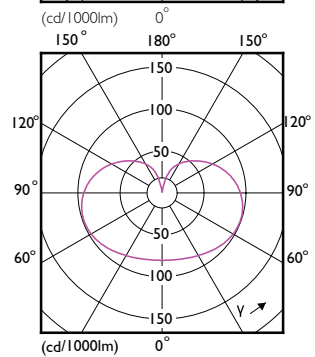

120°

90°

(cd/1000lm) 0° L.O.R.=1.00

— 0-180° — 90-270°

(cd/1000lm) 0° L.O.R.=1.00

— 0-180° — 90-270°

(cd/1000lm) 0° L.O.R.=1.00

— 0-180° — 90-270°

(cd/1000lm) 0° L.O.R.=1.00

— 0-180° — 90-270°

(cd/1000lm) 0° L.O.R.=1.00

— 0-180° — 90-270°

CorePro LED-lyspærer i glass

CorePro LED-lyspærer i glass