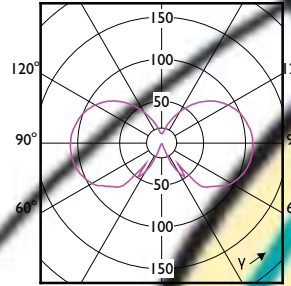

120°

90°

(cd/1000lm) 0° L.O.R.=1.00

— 0-180° — 90-270°

(cd/1000lm) 0° L.O.R.=1.00

— 0-180° — 90-270°

(cd/1000lm) 0° L.O.R.=1.00

— 0-180° — 90-270°