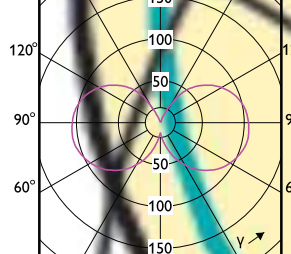

120°

90°

(cd/1000lm) 0° L.O.R.=1.00

— 0-180° — 90-270°

(cd/1000lm) 0° L.O.R.=1.00

— 0-180° — 90-270°

(cd/1000lm) 0° L.O.R.=1.00

— 0-180° — 90-270°

(cd/1000lm) 0° L.O.R.=1.00

— 0-180° — 90-270°

(cd/1000lm) 0° L.O.R.=1.00

— 0-180° — 90-270°

CorePro LED-lyspærer i glass

CorePro LED-lyspærer i glass