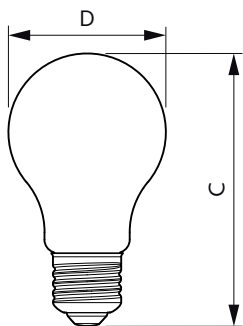

LEDbulb Classic 75W E27 A60 827 CL ND

CorePro LED-lyspærer i glass

Målskisse

Product	D	C
CorePro LEDBulb7-60W E27 A60 840 FR G	60 mm	106 mm

Product	D	C
CorePro LEDBulbND 7-60W E27 A60 827FR G	60 mm	110 mm
CorePro LEDBulbND4.5-40W E27 A60 827FR G	60 mm	110 mm