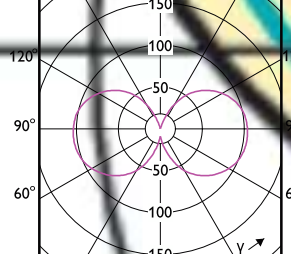

120°

90°

(cd/1000lm) 0° L.O.R.=1.00

— 0-180° — 90-270°

(cd/1000lm) 0° L.O.R.=1.00

— 0-180° — 90-270°

(cd/1000lm) 0° L.O.R.=1.00

— 0-180° — 90-270°

(cd/1000lm) 0° L.O.R.=1.00

— 0-180° — 90-270°

(cd/1000lm) 0° L.O.R.=1.00

— 0-180° — 90-270°

CorePro LED-lyspærer i glass

CorePro LED-lyspærer i glass