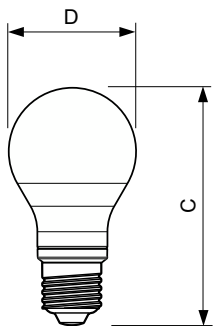

CorePro LED-lyspærer i glass

Målskisse

Product	D	C
CorePro LEDBulb7-60W E27 A60 840 FR G	60 mm	106 mm

Product	D	C
CorePro LEDBulbND 7-60W E27 A60 827FR G	60 mm	110 mm
CorePro LEDBulbND4.5-40W E27 A60 827FR G	60 mm	110 mm

Product	D	C
CorePro LEDBulbND 7-60W E27 G93 827 CL G	95 mm	140 mm

Product	D	C
CorePro LEDBulbND 4.3-40W E27 A60827 CLG	60 mm	104 mm
CorePro LEDBulbND 8.5-75W E27 A60 827CLG	60 mm	104 mm
CorePro LEDBulbND 8.5-75W E27 A60 840CLG	60 mm	104 mm