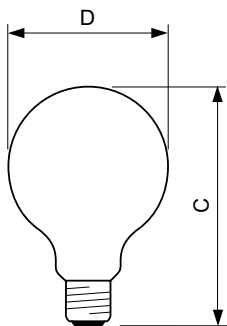

CorePro LED-lyspærer i glass

Målskisse

Product	D	C
CorePro LEDBulb7-60W E27 A60 840 FR G	60 mm	106 mm

Product	D	C
CorePro LEDBulbND 7-60W E27 A60 827FR G	60 mm	110 mm
CorePro LEDBulbND4.5-40W E27 A60 827FR G	60 mm	110 mm

Product	D	C
CorePro LEDBulbND 7-60W E27 G93 827 CL G	95 mm	140 mm

Product	D	C
CorePro LEDBulbND 4.3-40W E27 A60827 CLG	60 mm	104 mm
CorePro LEDBulbND 8.5-75W E27 A60 827CLG	60 mm	104 mm
CorePro LEDBulbND 8.5-75W E27 A60 840CLG	60 mm	104 mm