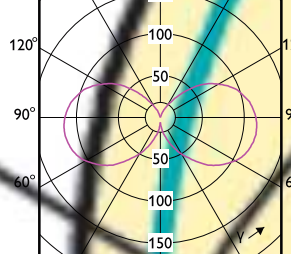

120°

90°

(cd/1000lm) 0° L.O.R.=1.00

— 0-180° — 90-270°

(cd/1000lm) 0° L.O.R.=1.00

— 0-180° — 90-270°

(cd/1000lm) 0° L.O.R.=1.00

— 0-180° — 90-270°

(cd/1000lm) 0° L.O.R.=1.00

— 0-180° — 90-270°

(cd/1000lm) 0° L.O.R.=1.00

— 0-180° — 90-270°

CorePro LED-lyspærer i glass

CorePro LED-lyspærer i glass