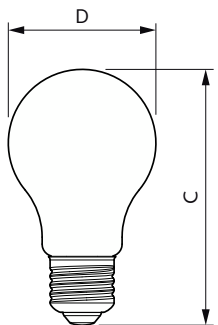

LEDbulb Classic 75W E27 A60 827 CL ND

CorePro LED-lyspærer i glass

Målskisse

Product	D	C
CorePro LEDBulb7-60W E27 A60 840 FR G	60 mm	106 mm

Product	D	C
CorePro LEDBulbND 7-60W E27 A60 827FR G	60 mm	110 mm
CorePro LEDBulbND4.5-40W E27 A60 827FR G	60 mm	110 mm