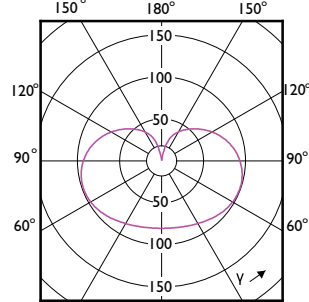

120°

90°

CorePro LEDbulb - Glas

(cd/1000lm) 0° L.O.R.=1.00
 — 0-180° — 90-270°

(cd/1000lm) 0°

(cd/1000lm) 0°

(cd/1000lm) 0°

(cd/1000lm) 0°

(cd/1000lm) 0°

(cd/1000lm) 0°

CorePro LEDbulb - Glas