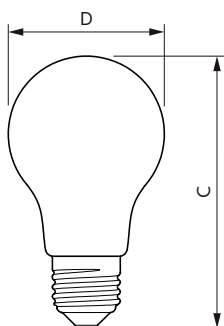

Product	D	C
CorePro LEDBulbND 7-60W E27 G93 827 CL G	95 mm	140 mm

CorePro LEDbulb - Glas

Maatschets

Product	D	C
CorePro LEDBulbND 4.3-40W E27 A60827 CLG	60 mm	104 mm
CorePro LEDBulbND 8.5-75W E27 A60 827CLG	60 mm	104 mm
CorePro LEDBulbND 8.5-75W E27 A60 840CLG	60 mm	104 mm