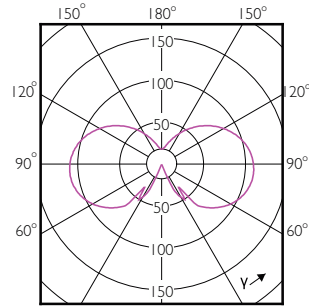

Keurmerken en classificaties

CorePro LEDbulb - Glas

Order Code	Full Product Name	Energieverbruik kWh/ 1.000 uur
8719514361249	CorePro LEDBulbND 7-60W E27 A60 827FR G	7 kWh
8719514346772	CorePro LEDBulbND 7-60W E27 G93 827 CL G	7 kWh
8719514346758	CorePro LEDBulbND 7-60W E27 ST64 827CL G	7 kWh
8719514361300	CorePro LEDBulbND4.5-40W E27 A60 827FR G	5 kWh
8719514377516	CorePro LEDBulb7-60W E27 A60 840 FR G	7 kWh
8719514361263	CorePro LEDBulbND8.5-75W E27 A60 827FR G	9 kWh
8719514377530	CorePro LEDBulb8.5-75W E27 A60 840 FR G	9 kWh
8719514361287	CorePro LEDBulbND10.5-100W E27A60 827FRG	11 kWh
8719514377554	CorePro LEDBulb10.5-100W E27 A60 840 FRG	11 kWh
8719514347021	CorePro LEDBulbND 4.5-40W E27 A60830 FRG	5 kWh
8719514346475	CorePro LEDBulbND 7-60W E27 A60 830 FR G	7 kWh
8719514347045	CorePro LEDBulbND 8.5-75W E27 A60 830FRG	9 kWh
8719514347069	CorePro LEDBulbND10.5-100W E27A60 830FRG	11 kWh
8719514347168	CorePro LEDBulbND 4.3-40W E27 A60827 CLG	5 kWh
8719514347144	CorePro LEDBulbND10.5-100W E27A60 827CLG	11 kWh
8719514347106	CorePro LEDBulbND10.5-100W E27A60 840CLG	11 kWh
8719514380035	CorePro LEDBulbND 7-60W E27 WW A60 CL G	7 kWh
8719514347120	CorePro LEDBulbND 8.5-75W E27 A60 827CLG	9 kWh
8719514347083	CorePro LEDBulbND 8.5-75W E27 A60 840CLG	9 kWh

120°

90°

CorePro LEDbulb - Glas

(cd/1000lm) 0° L.O.R.=1.00
 — 0-180° — 90-270°

(cd/1000lm) 0°

(cd/1000lm) 0°

(cd/1000lm) 0°

(cd/1000lm) 0°