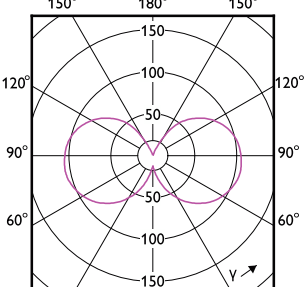

Keurmerken en classificaties

CorePro LEDbulb - Glas

Order Code	Full Product Name	Energieverbruik kWh/ 1.000 uur
8719514361249	CorePro LEDBulbND 7-60W E27 A60 827FR G	7 kWh
8719514346772	CorePro LEDBulbND 7-60W E27 G93 827 CL G	7 kWh
8719514346758	CorePro LEDBulbND 7-60W E27 ST64 827CL G	7 kWh
8719514361300	CorePro LEDBulbND4.5-40W E27 A60 827FR G	5 kWh
8719514377516	CorePro LEDBulb7-60W E27 A60 840 FR G	7 kWh
8719514361263	CorePro LEDBulbND8.5-75W E27 A60 827FR G	9 kWh
8719514377530	CorePro LEDBulb8.5-75W E27 A60 840 FR G	9 kWh
8719514361287	CorePro LEDBulbND10.5-100W E27A60 827FRG	11 kWh
8719514377554	CorePro LEDBulb10.5-100W E27 A60 840 FRG	11 kWh
8719514347021	CorePro LEDBulbND 4.5-40W E27 A60830 FRG	5 kWh
8719514346475	CorePro LEDBulbND 7-60W E27 A60 830 FR G	7 kWh
8719514347045	CorePro LEDBulbND 8.5-75W E27 A60 830FRG	9 kWh
8719514347069	CorePro LEDBulbND10.5-100W E27A60 830FRG	11 kWh
8719514347168	CorePro LEDBulbND 4.3-40W E27 A60827 CLG	5 kWh
8719514347144	CorePro LEDBulbND10.5-100W E27A60 827CLG	11 kWh
8719514347106	CorePro LEDBulbND10.5-100W E27A60 840CLG	11 kWh
8719514380035	CorePro LEDBulbND 7-60W E27 WW A60 CL G	7 kWh
8719514347120	CorePro LEDBulbND 8.5-75W E27 A60 827CLG	9 kWh
8719514347083	CorePro LEDBulbND 8.5-75W E27 A60 840CLG	9 kWh

120°

90°

CorePro LEDbulb - Glas

(cd/1000lm) 0° L.O.R.=1.00
 — 0-180° — 90-270°

(cd/1000lm) 0°

(cd/1000lm) 0°

(cd/1000lm) 0°

(cd/1000lm) 0°

(cd/1000lm) 0°

(cd/1000lm) 0°

CorePro LEDbulb - Glas