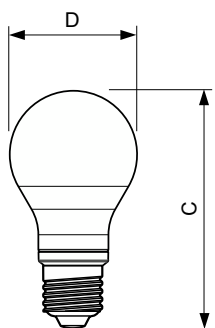

Maatschets

Product	D	C
CorePro LEDBulb7-60W E27 A60 840 FR G	60 mm	106 mm

Product	D	C
CorePro LEDBulbND 7-60W E27 A60 827FR G	60 mm	110 mm
CorePro LEDBulbND4.5-40W E27 A60 827FR G	60 mm	110 mm

Product	D	C
CorePro LEDBulbND 7-60W E27 G93 827 CL G	95 mm	140 mm