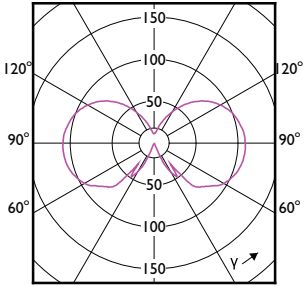

120°

90°

CorePro LEDbulb - Glas

(cd/1000lm) 0° L.O.R.=1.00
 — 0-180° — 90-270°

(cd/1000lm) 0°

(cd/1000lm) 0°

(cd/1000lm) 0°

(cd/1000lm) 0°

(cd/1000lm) 0°

(cd/1000lm) 0°

CorePro LEDbulb - Glas