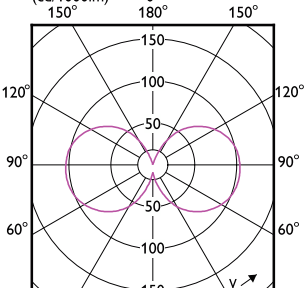

120°

90°

CorePro LEDbulb - Glas

(cd/1000lm) 0° L.O.R.=1.00
 — 0-180° — 90-270°

(cd/1000lm) 0°

(cd/1000lm) 0°

(cd/1000lm) 0°

(cd/1000lm) 0°

(cd/1000lm) 0°

(cd/1000lm) 0°

CorePro LEDbulb - Glas