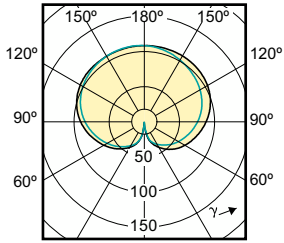

Keurmerken en classificaties

CorePro LEDbulb - Glas

Order Code	Full Product Name	Energieverbruik kWh/ 1.000 uur
8719514361249	CorePro LEDBulbND 7-60W E27 A60 827FR G	7 kWh
8719514346772	CorePro LEDBulbND 7-60W E27 G93 827 CL G	7 kWh
8719514346758	CorePro LEDBulbND 7-60W E27 ST64 827CL G	7 kWh
8719514361300	CorePro LEDBulbND4.5-40W E27 A60 827FR G	5 kWh
8719514377516	CorePro LEDBulb7-60W E27 A60 840 FR G	7 kWh
8719514361263	CorePro LEDBulbND8.5-75W E27 A60 827FR G	9 kWh
8719514377530	CorePro LEDBulb8.5-75W E27 A60 840 FR G	9 kWh
8719514361287	CorePro LEDBulbND10.5-100W E27A60 827FRG	11 kWh
8719514377554	CorePro LEDBulb10.5-100W E27 A60 840 FRG	11 kWh
8719514347021	CorePro LEDBulbND 4.5-40W E27 A60830 FRG	5 kWh
8719514346475	CorePro LEDBulbND 7-60W E27 A60 830 FR G	7 kWh
8719514347045	CorePro LEDBulbND 8.5-75W E27 A60 830FRG	9 kWh
8719514347069	CorePro LEDBulbND10.5-100W E27A60 830FRG	11 kWh
8719514347168	CorePro LEDBulbND 4.3-40W E27 A60827 CLG	5 kWh
8719514347144	CorePro LEDBulbND10.5-100W E27A60 827CLG	11 kWh
8719514347106	CorePro LEDBulbND10.5-100W E27A60 840CLG	11 kWh
8719514380035	CorePro LEDBulbND 7-60W E27 WW A60 CL G	7 kWh
8719514347120	CorePro LEDBulbND 8.5-75W E27 A60 827CLG	9 kWh
8719514347083	CorePro LEDBulbND 8.5-75W E27 A60 840CLG	9 kWh

120°

90°

CorePro LEDbulb - Glas

(cd/1000lm) 0° L.O.R.=1.00
 — 0-180° — 90-270°

(cd/1000lm) 0°

(cd/1000lm) 0°

(cd/1000lm) 0°

(cd/1000lm) 0°