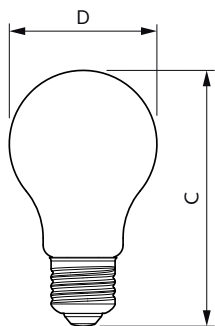

Maatschets

Product	D	C
CorePro LEDBulb7-60W E27 A60 840 FR G	60 mm	106 mm

Product	D	C
CorePro LEDBulbND 7-60W E27 A60 827FR G	60 mm	110 mm
CorePro LEDBulbND4.5-40W E27 A60 827FR G	60 mm	110 mm

Product	D	C
CorePro LEDBulbND 7-60W E27 G93 827 CL G	95 mm	140 mm