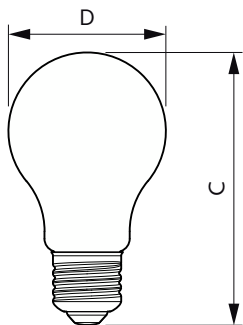

Product	D	C
CorePro LEDBulbND 7-60W E27 G93 827 CL G	95 mm	140 mm

CorePro LEDbulb - Glas

Maatschets

Product	D	C
CorePro LEDBulbND 4.3-40W E27 A60827 CLG	60 mm	104 mm
CorePro LEDBulbND 8.5-75W E27 A60 827CLG	60 mm	104 mm
CorePro LEDBulbND 8.5-75W E27 A60 840CLG	60 mm	104 mm