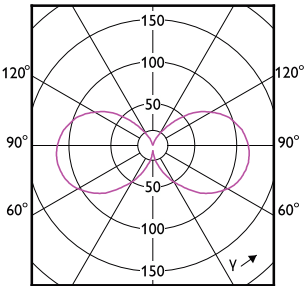

120°

90°

CorePro LEDbulb - Glas

(cd/1000lm) 0° L.O.R.=1.00
 — 0-180° — 90-270°

(cd/1000lm) 0°

(cd/1000lm) 0°

(cd/1000lm) 0°

(cd/1000lm) 0°

(cd/1000lm) 0°

(cd/1000lm) 0°

CorePro LEDbulb - Glas