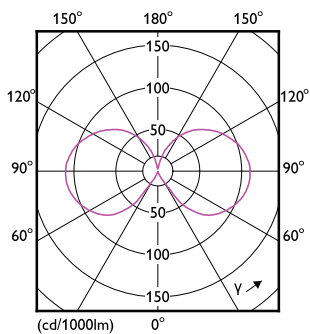

120°

90°

CorePro LEDbulb - Glas

(cd/1000lm) 0° L.O.R.=1.00
 — 0-180° — 90-270°

(cd/1000lm) 0°

(cd/1000lm) 0°

(cd/1000lm) 0°

(cd/1000lm) 0°