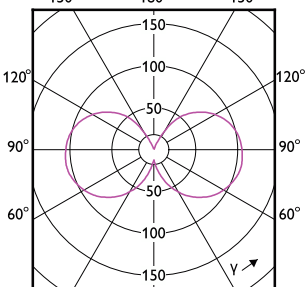

# CorePro LEDbulb - Glas

(cd/1000lm) 0° L.O.R.=1.00  
 — 0-180° — 90-270°

(cd/1000lm)

(cd/1000lm) 0°

(cd/1000lm)

(cd/1000lm) 0°

(cd/1000lm) 0°

(cd/1000lm) 0°