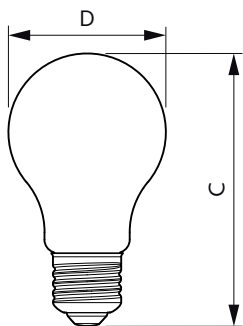

## Maatschets

Product	D	C
CorePro LEDBulb7-60W E27 A60 840 FR G	60 mm	106 mm

Product	D	C
CorePro LEDBulbND 7-60W E27 A60 827FR G	60 mm	110 mm
CorePro LEDBulbND4.5-40W E27 A60 827FR G	60 mm	110 mm

Product	D	C
CorePro LEDBulbND 7-60W E27 G93 827 CL G	95 mm	140 mm