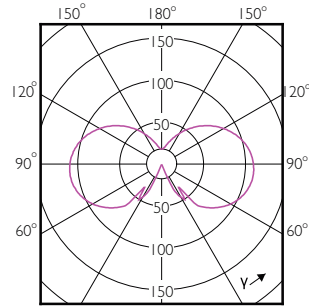

(cd/1000lm)