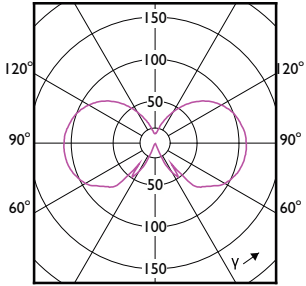

120°

90°

# CorePro LEDbulb - Glas

(cd/1000lm) 0° L.O.R.=1.00  
 — 0-180° — 90-270°

(cd/1000lm)

(cd/1000lm) 0°

(cd/1000lm)

(cd/1000lm) 0°

(cd/1000lm) 0°

(cd/1000lm) 0°