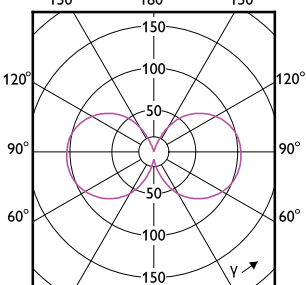

# CorePro LEDbulb - Glas

(cd/1000lm) 0° L.O.R.=1.00  
 — 0-180° — 90-270°

(cd/1000lm)

(cd/1000lm) 0°

(cd/1000lm)

(cd/1000lm) 0°

(cd/1000lm) 0°

(cd/1000lm) 0°