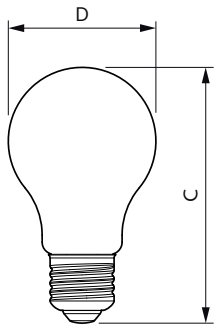

## Maatschets

Product	D	C
CorePro LEDBulb7-60W E27 A60 840 FR G	60 mm	106 mm

Product	D	C
CorePro LEDBulbND 7-60W E27 A60 827FR G	60 mm	110 mm
CorePro LEDBulbND4.5-40W E27 A60 827FR G	60 mm	110 mm

Product	D	C
CorePro LEDBulbND 7-60W E27 G93 827 CL G	95 mm	140 mm