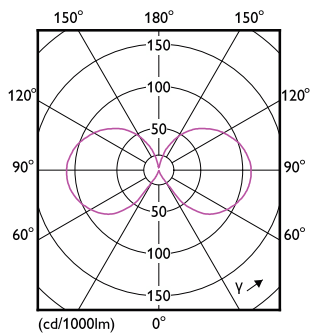

CorePro LEDbulb - Glas

Order Code	Full Product Name	Energieverbruik kWh/ 1.000 uur
8719514347106	CorePro LEDBulbND10.5-100W E27A60 840CLG	11 kWh
8719514380035	CorePro LEDBulbND 7-60W E27 WW A60 CL G	7 kWh
8719514347120	CorePro LEDBulbND 8.5-75W E27 A60 827CLG	9 kWh
8719514347083	CorePro LEDBulbND 8.5-75W E27 A60 840CLG	9 kWh

120°

90°