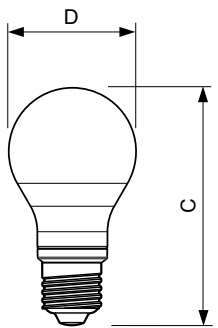

## Maatschets

Product	D	C
CorePro LEDBulb7-60W E27 A60 840 FR G	60 mm	106 mm

Product	D	C
CorePro LEDBulbND 7-60W E27 A60 827FR G	60 mm	110 mm
CorePro LEDBulbND4.5-40W E27 A60 827FR G	60 mm	110 mm

Product	D	C
CorePro LEDBulbND 7-60W E27 G93 827 CL G	95 mm	140 mm