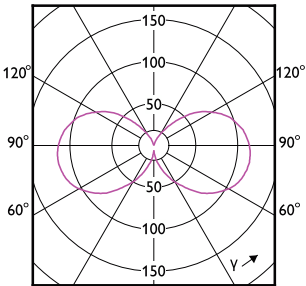

# CorePro LEDbulb - Glas

(cd/1000lm) 0° L.O.R.=1.00  
 — 0-180° — 90-270°

(cd/1000lm)

(cd/1000lm) 0°

(cd/1000lm)

(cd/1000lm) 0°

(cd/1000lm) 0°

(cd/1000lm) 0°