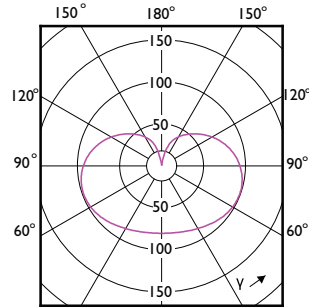

# CorePro LEDbulb - Glas

(cd/1000lm) 0° L.O.R.=1.00  
 — 0-180° — 90-270°

(cd/1000lm)

(cd/1000lm) 0°

(cd/1000lm)

(cd/1000lm) 0°

(cd/1000lm) 0°

(cd/1000lm) 0°