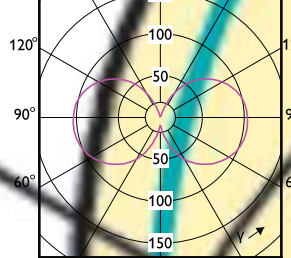

120°

90°

(cd/1000lm) 0° L.O.R.=1.00
— 0-180° — 90-270°

(cd/1000lm) 0° L.O.R.=1.00
— 0-180° — 90-270°

(cd/1000lm) 0° L.O.R.=1.00
— 0-180° — 90-270°

(cd/1000lm) 0° L.O.R.=1.00
— 0-180° — 90-270°

(cd/1000lm) 0° L.O.R.=1.00
— 0-180° — 90-270°