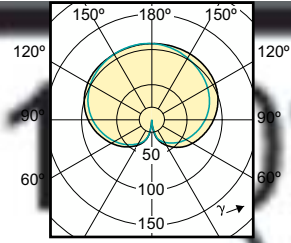

120°

90°

(cd/1000lm) 0° L.O.R.=1.00
— 0-180° — 90-270°

(cd/1000lm) 0° L.O.R.=1.00
— 0-180° — 90-270°

(cd/1000lm) 0° L.O.R.=1.00
— 0-180° — 90-270°

(cd/1000lm) 0° L.O.R.=1.00
— 0-180° — 90-270°

(cd/1000lm) 0° L.O.R.=1.00
— 0-180° — 90-270°