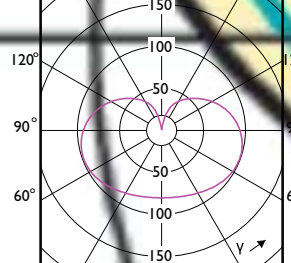

120°

90°

(cd/1000lm) 0° L.O.R.=1.00
— 0-180° — 90-270°

(cd/1000lm) 0° L.O.R.=1.00
— 0-180° — 90-270°

(cd/1000lm) 0° L.O.R.=1.00
— 0-180° — 90-270°

(cd/1000lm) 0° L.O.R.=1.00
— 0-180° — 90-270°

(cd/1000lm) 0° L.O.R.=1.00
— 0-180° — 90-270°