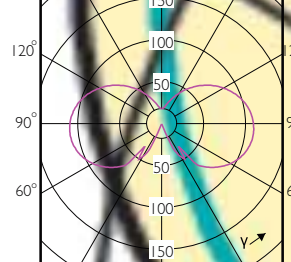

120°

90°

(cd/1000lm) 0° L.O.R.=1.00
— 0-180° — 90-270°

(cd/1000lm) 0° L.O.R.=1.00
— 0-180° — 90-270°

(cd/1000lm) 0° L.O.R.=1.00
— 0-180° — 90-270°

(cd/1000lm) 0° L.O.R.=1.00
— 0-180° — 90-270°

(cd/1000lm) 0° L.O.R.=1.00
— 0-180° — 90-270°