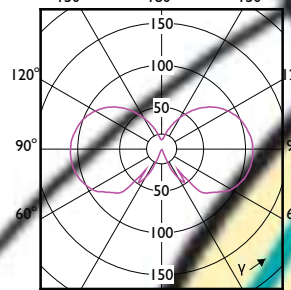

120°

90°

(cd/1000lm) 0° L.O.R.=1.00

— 0-180° — 90-270°

(cd/1000lm) 0°

(cd/1000lm) 0°

(cd/1000lm) 0°

(cd/1000lm) 0°