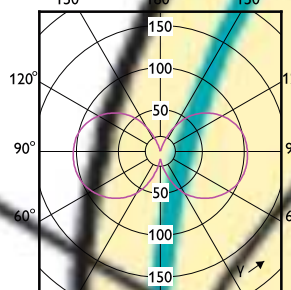

120°

90°

(cd/1000lm) 0° L.O.R.=1.00

— 0-180° — 90-270°

(cd/1000lm) 0°

(cd/1000lm) 0°

(cd/1000lm) 0°

(cd/1000lm) 0°