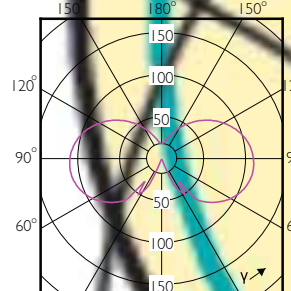

120°

90°

(cd/1000lm) 0° L.O.R.=1.00

— 0-180° — 90-270°

(cd/1000lm) 0°

(cd/1000lm) 0°

(cd/1000lm) 0°

(cd/1000lm) 0°