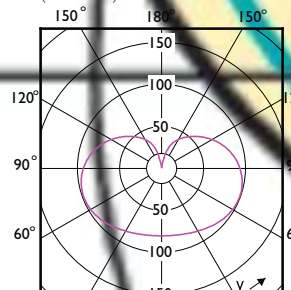

120°

90°

(cd/1000lm) 0° L.O.R.=1.00

— 0-180° — 90-270°

(cd/1000lm) 0°

(cd/1000lm) 0°

(cd/1000lm) 0°

(cd/1000lm) 0°