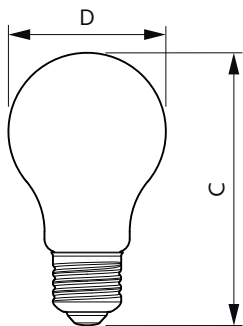

MZD LEDCLA 60W A60 E27

LEDbulb Classic 75W E27 A60 827 CL ND

Schéma dimensionnel

Product	D	C
CorePro LEDBulb7-60W E27 A60 840 FR G	60 mm	106 mm

Product	D	C
CorePro LEDBulbND 7-60W E27 A60 827FR G	60 mm	110 mm
CorePro LEDBulbND4.5-40W E27 A60 827FR G	60 mm	110 mm

Lampes CorePro LEDbulb filament forme classique

Schéma dimensionnel

Product	D	C
CorePro LEDBulbND 7-60W E27 G93 827 CL G	95 mm	140 mm

Product	D	C
CorePro LEDBulbND 4,3-40W E27 A60827 CLG	60 mm	104 mm
CorePro LEDBulbND 8,5-75W E27 A60 827CLG	60 mm	104 mm
CorePro LEDBulbND 8,5-75W E27 A60 840CLG	60 mm	104 mm