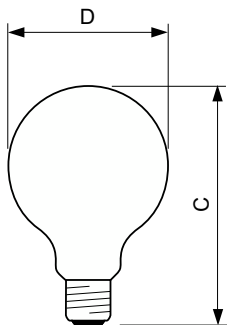

Lampes CorePro LEDbulb filament forme classique

Schéma dimensionnel

Product	D	C
CorePro LEDBulbND 7-60W E27 G93 827 CL G	95 mm	140 mm

Product	D	C
CorePro LEDBulbND 4,3-40W E27 A60827 CLG	60 mm	104 mm
CorePro LEDBulbND 8,5-75W E27 A60 827CLG	60 mm	104 mm
CorePro LEDBulbND 8,5-75W E27 A60 840CLG	60 mm	104 mm