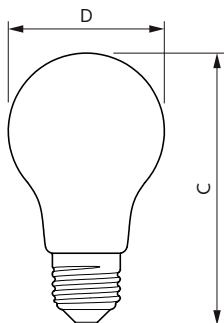

Lampes CorePro LEDbulb filament forme classique

Schéma dimensionnel

Product	D	C
CorePro LEDBulbND 7-60W E27 G93 827 CL G	95 mm	140 mm

Product	D	C
CorePro LEDBulbND 4,3-40W E27 A60827 CLG	60 mm	104 mm
CorePro LEDBulbND 8,5-75W E27 A60 827CLG	60 mm	104 mm
CorePro LEDBulbND 8,5-75W E27 A60 840CLG	60 mm	104 mm

Product	D	C
CorePro LEDBulbND 7-60W E27 WW A60 CL G	60 mm	104 mm

Product	D	C
CorePro LEDBulbND 7-60W E27 ST64 827CL G	64 mm	140 mm

Lampes CorePro LEDbulb filament forme classique

Schéma dimensionnel

Product	D	C
CorePro LEDBulb10.5-100W E27 A60 840 FRG	60 mm	104 mm
CorePro LEDBulb8.5-75W E27 A60 840 FR G	60 mm	104 mm
CorePro LEDBulbND 4.5-40W E27 A60830 FRG	60 mm	106 mm
CorePro LEDBulbND 7-60W E27 A60 830 FR G	60 mm	106 mm
CorePro LEDBulbND 8.5-75W E27 A60 830FRG	60 mm	104 mm
CorePro LEDBulbND10.5-100W E27A60 827FRG	60 mm	104 mm
CorePro LEDBulbND10.5-100W E27A60 830FRG	60 mm	104 mm
CorePro LEDBulbND8.5-75W E27 A60 827FR G	60 mm	104 mm