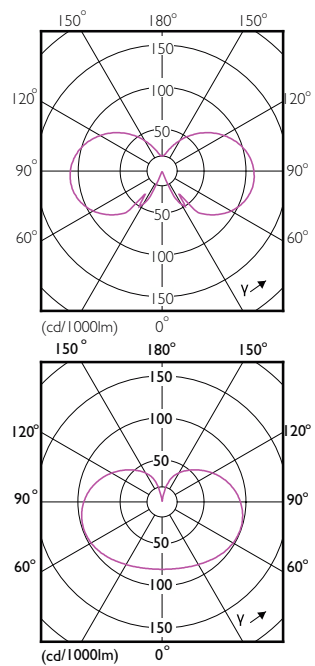

120°

90°

(cd/1000lm) 0° L.O.R.=1.00

— 0-180° — 90-270°

(cd/1000lm) 0°

— 150° — 150°

(cd/1000lm) 0°

— 150° — 150°

(cd/1000lm) 0°

— 150° — 150°

(cd/1000lm) 0°

Lampes CorePro LEDbulb filament forme classique

Lampes CorePro LEDbulb filament forme classique