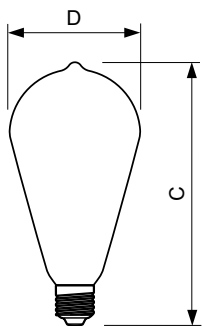

MZD LEDCLA 60W A60 E27

LEDbulb Classic 75W E27 A60 827 CL ND

Schéma dimensionnel

Product	D	C
CorePro LEDBulb7-60W E27 A60 840 FR G	60 mm	106 mm

Product	D	C
CorePro LEDBulbND 7-60W E27 A60 827FR G	60 mm	110 mm
CorePro LEDBulbND4.5-40W E27 A60 827FR G	60 mm	110 mm

Lampes CorePro LEDbulb filament forme classique

Schéma dimensionnel

Product	D	C
CorePro LEDBulbND 7-60W E27 G93 827 CL G	95 mm	140 mm

Product	D	C
CorePro LEDBulbND 4,3-40W E27 A60827 CLG	60 mm	104 mm
CorePro LEDBulbND 8,5-75W E27 A60 827CLG	60 mm	104 mm
CorePro LEDBulbND 8,5-75W E27 A60 840CLG	60 mm	104 mm