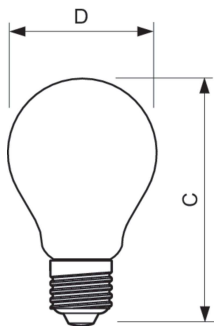

Lampes CorePro LEDbulb filament forme classique

Schéma dimensionnel

Product	D	C
CorePro LEDBulbND 7-60W E27 G93 827 CL G	95 mm	140 mm

Product	D	C
CorePro LEDBulbND 4,3-40W E27 A60827 CLG	60 mm	104 mm
CorePro LEDBulbND 8,5-75W E27 A60 827CLG	60 mm	104 mm
CorePro LEDBulbND 8,5-75W E27 A60 840CLG	60 mm	104 mm