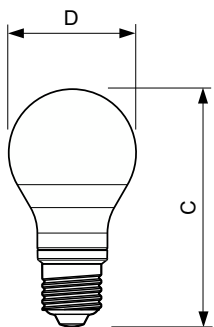

Schéma dimensionnel

Product	D	C
CorePro LEDBulb7-60W E27 A60 840 FR G	60 mm	106 mm

Product	D	C
CorePro LEDBulbND 7-60W E27 A60 827FR G	60 mm	110 mm
CorePro LEDBulbND4.5-40W E27 A60 827FR G	60 mm	110 mm