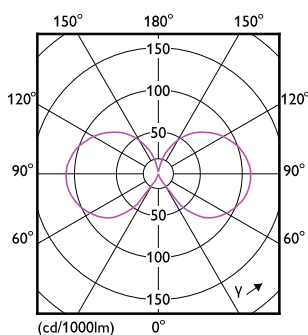

Approbation et application

Order Code	Full Product Name	Consommation d'énergie kWh/1000 h
929001243002	CorePro LEDBulbND 7-60W E27 A60 827FR G	7 kWh
929001387992	CorePro LEDBulbND 7-60W E27 G93 827 CL G	7 kWh
929001387692	CorePro LEDBulbND 7-60W E27 ST64 827CL G	7 kWh
929001242992	CorePro LEDBulbND4.5-40W E27 A60 827FR G	5 kWh
929001323592	CorePro LEDBulb7-60W E27 A60 840 FR G	7 kWh
929002025702	CorePro LEDBulbND8.5-75W E27 A60 827FR G	9 kWh
929002025892	CorePro LEDBulb8.5-75W E27 A60 840 FR G	9 kWh
929002026402	CorePro LEDBulbND10.5-100W E27A60 827FRG	11 kWh
929002026592	CorePro LEDBulb10.5-100W E27 A60 840 FRG	11 kWh
929002424992	CorePro LEDBulbND 4.5-40W E27 A60830 FRG	5 kWh
929002425092	CorePro LEDBulbND 7-60W E27 A60 830 FR G	7 kWh
929002425192	CorePro LEDBulbND 8.5-75W E27 A60 830FRG	9 kWh
929002425292	CorePro LEDBulbND10.5-100W E27A60 830FRG	11 kWh
929001890092	CorePro LEDBulbND 4.3-40W E27 A60827 CLG	5 kWh
929002026192	CorePro LEDBulbND10.5-100W E27A60 827CLG	11 kWh
929002026292	CorePro LEDBulbND10.5-100W E27A60 840CLG	11 kWh
929001387362	CorePro LEDBulbND 7-60W E27 WW A60 CL G	7 kWh
929002025492	CorePro LEDBulbND 8.5-75W E27 A60 827CLG	9 kWh
929002025592	CorePro LEDBulbND 8.5-75W E27 A60 840CLG	9 kWh