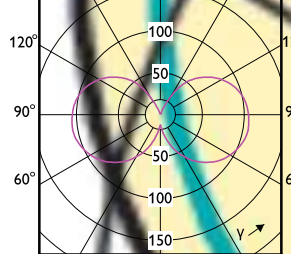

120°

90°

(cd/1000lm) 0° L.O.R.=1.00

— 0-180° — 90-270°

(cd/1000lm) 0°

— 150° — 150°

(cd/1000lm) 0°

— 150° — 150°

(cd/1000lm) 0°

— 150° — 150°

(cd/1000lm) 0°

Lampes CorePro LEDbulb filament forme classique

Lampes CorePro LEDbulb filament forme classique