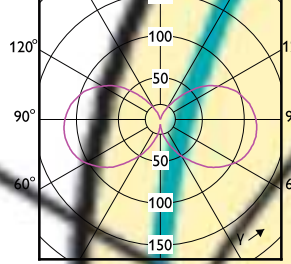

120°

90°

(cd/1000lm) 0° L.O.R.=1.00

— 0-180° — 90-270°

(cd/1000lm) 0°

— 150° — 150°

(cd/1000lm) 0°

— 150° — 150°

(cd/1000lm) 0°

— 150° — 150°

(cd/1000lm) 0°

Lampes CorePro LEDbulb filament forme classique

Lampes CorePro LEDbulb filament forme classique