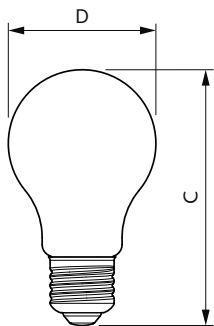

Schéma dimensionnel

Product	D	C
CorePro LEDBulb7-60W E27 A60 840 FR G	60 mm	106 mm

Product	D	C
CorePro LEDBulbND 7-60W E27 A60 827FR G	60 mm	110 mm
CorePro LEDBulbND4.5-40W E27 A60 827FR G	60 mm	110 mm