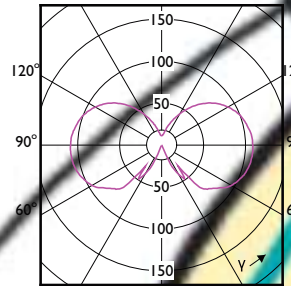

120°

90°

(cd/1000lm) 0° L.O.R.=1.00

— 0-180° — 90-270°

(cd/1000lm) 0°

— 150° — 150°

(cd/1000lm) 0°

— 150° — 150°