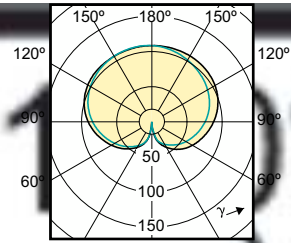

120°

90°

(cd/1000lm) 0° L.O.R.=1.00

— 0-180° — 90-270°

(cd/1000lm) 0°

— 150° — 150°

(cd/1000lm) 0°

— 150° — 150°

(cd/1000lm) 0°

— 150° — 150°

(cd/1000lm) 0°