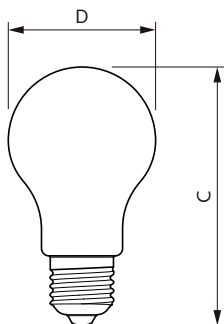

Lampes CorePro LEDbulb filament forme classique

Schéma dimensionnel

Product	D	C
CorePro LEDBulbND 7-60W E27 G93 827 CL G	95 mm	140 mm

Product	D	C
CorePro LEDBulbND 4,3-40W E27 A60827 CLG	60 mm	104 mm
CorePro LEDBulbND 8,5-75W E27 A60 827CLG	60 mm	104 mm
CorePro LEDBulbND 8,5-75W E27 A60 840CLG	60 mm	104 mm

Product	D	C
CorePro LEDBulbND 7-60W E27 WW A60 CL G	60 mm	104 mm

Product	D	C
CorePro LEDBulbND 7-60W E27 ST64 827CL G	64 mm	140 mm

Lampes CorePro LEDbulb filament forme classique

Schéma dimensionnel

Product	D	C
CorePro LEDBulb10.5-100W E27 A60 840 FRG	60 mm	104 mm
CorePro LEDBulb8.5-75W E27 A60 840 FR G	60 mm	104 mm
CorePro LEDBulbND 4.5-40W E27 A60830 FRG	60 mm	106 mm
CorePro LEDBulbND 7-60W E27 A60 830 FR G	60 mm	106 mm
CorePro LEDBulbND 8.5-75W E27 A60 830FRG	60 mm	104 mm
CorePro LEDBulbND10.5-100W E27A60 827FRG	60 mm	104 mm
CorePro LEDBulbND10.5-100W E27A60 830FRG	60 mm	104 mm
CorePro LEDBulbND8.5-75W E27 A60 827FR G	60 mm	104 mm