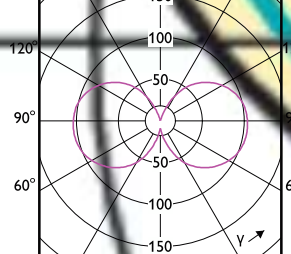

120°

90°

(cd/1000lm) 0° L.O.R.=1.00

— 0-180° — 90-270°

(cd/1000lm) 0°

— 150° — 150°

(cd/1000lm) 0°

— 150° — 150°

(cd/1000lm) 0°

— 150° — 150°

(cd/1000lm) 0°

Lampes CorePro LEDbulb filament forme classique

Lampes CorePro LEDbulb filament forme classique