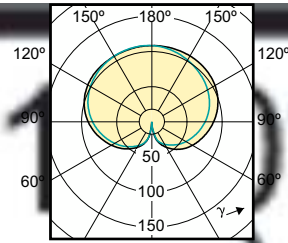

120°

90°

(cd/1000lm) 0° L.O.R.=1.00
— 0-180° — 90-270°

(cd/1000lm) 0° 150°

(cd/1000lm) 0° 150°

(cd/1000lm) 0° 150°

(cd/1000lm) 0°

CorePro Glass LED bulbs