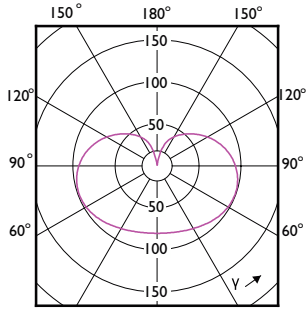

(cd/1000lm)