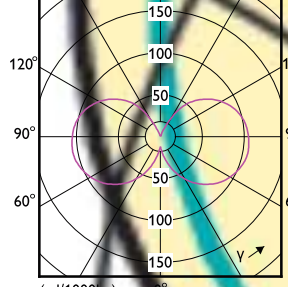

120°

90°

(cd/1000lm) 0° L.O.R.=1.00
— 0-180° — 90-270°

(cd/1000lm) 0° 150°

(cd/1000lm) 0° 150°

(cd/1000lm) 0° 150°

(cd/1000lm) 0°

CorePro Glass LED bulbs

(cd/1000lm)

(cd/1000lm)

CorePro Glass LED bulbs