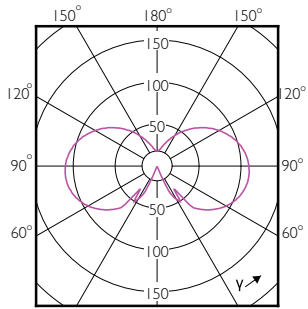

120°

90°

(cd/1000lm) 0° L.O.R.=1.00
— 0-180° — 90-270°

(cd/1000lm) 0° 150°

(cd/1000lm) 0° 150°

(cd/1000lm) 0° 150°

(cd/1000lm) 0°

CorePro Glass LED bulbs