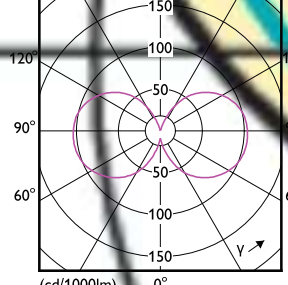

120°

90°

(cd/1000lm) 0° L.O.R.=1.00
— 0-180° — 90-270°

(cd/1000lm) 0° 150°

(cd/1000lm) 0° 150°

(cd/1000lm) 0° 150°

(cd/1000lm) 0°

CorePro Glass LED bulbs

(cd/1000lm)

(cd/1000lm)

CorePro Glass LED bulbs