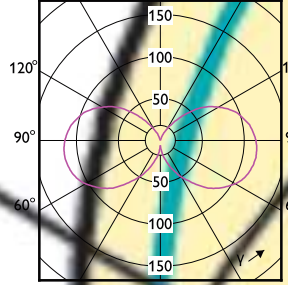

120°

90°

(cd/1000lm) 0° L.O.R.=1.00
— 0-180° — 90-270°

(cd/1000lm) 0° 150°

(cd/1000lm) 0° 150°

(cd/1000lm) 0° 150°

(cd/1000lm) 0°

CorePro Glass LED bulbs

(cd/1000lm)

(cd/1000lm)

CorePro Glass LED bulbs