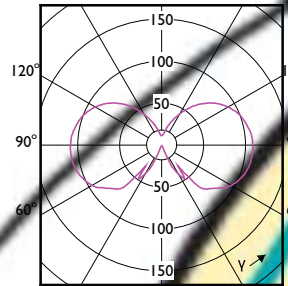

120°

90°

(cd/1000lm) 0° L.O.R.=1.00
— 0-180° — 90-270°

(cd/1000lm) 0° 150°

(cd/1000lm) 0° 150°

(cd/1000lm) 0° 150°

(cd/1000lm) 0°

CorePro Glass LED bulbs