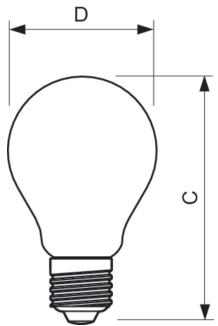

CorePro GLass LED-Lampen

Abmessungsskizzen

Product	D	C
CorePro LEDBulbND 7-60W E27 A60 827FR G	60 mm	110 mm
CorePro LEDBulbND4.5-40W E27 A60 827FR G	60 mm	110 mm

Product	D	C
CorePro LEDBulbND 4.3-40W E27 A60827 CLG	60 mm	104 mm
CorePro LEDBulbND 8.5-75W E27 A60 827CLG	60 mm	104 mm