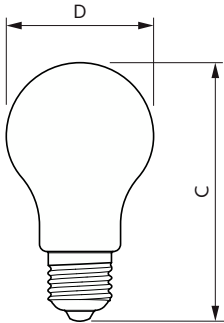

CorePro GLass LED-Lampen

Abmessungsskizzen

Product	D	C
CorePro LEDBulbND10.5-100W E27A60 827CLG	60 mm	104 mm

Allgemeine Informationen	
Socket	E27
Nennlebensdauer	15.000 Stunde(n)
Lichttechnische Daten	
Ähnlichste Farbtemperatur	2700 K
Farbwiedergabeindex (CRI)	80
Farbcode	827
Restlichtstrom am Ende der Nennlebensdauer (Nom.)	70 %
Betrieb und Elektrik	
Eingangsfrequenz	50 bis 60 Hz
Netzfrequenz	50 to 60 Hz
Startzeit (Nom)	0,5 s
Lichtregelung und Dimmen	
Dimmbar	Nein
Mechanik und Gehäuse	
Kolbenform	A60
Genehmigung und Anwendung	
Umgebungstemperaturbereich	-20 bis +45 °C

Allgemeine Informationen

Order Code	Full Product Name	Schaltzyklus
36124900	CorePro LEDBulbND 7-60W E27 A60 827FR G	30.000
36130000	CorePro LEDBulbND4.5-40W E27 A60 827FR G	30.000
36126300	CorePro LEDBulbND8.5-75W E27 A60 827FR G	20.000
36128700	CorePro LEDBulbND10.5-100W E27A60 827FRG	20.000
34716800	CorePro LEDBulbND 4.3-40W E27 A60827 CLG	20.000
34714400	CorePro LEDBulbND10.5-100W E27A60 827CLG	20.000
38003500	CorePro LEDBulbND 7-60W E27 WW A60 CL G	20.000
34712000	CorePro LEDBulbND 8.5-75W E27 A60 827CLG	20.000

Lichttechnische Daten

Order Code	Full Product Name	Ausstrahlungswinkel (Nom)	Lichtstrom
36124900	CorePro LEDBulbND 7-60W E27 A60 827FR G	300 Grad	806 lm
36130000	CorePro LEDBulbND4.5-40W E27 A60 827FR G	300 Grad	470 lm
36126300	CorePro LEDBulbND8.5-75W E27 A60 827FR G	300 Grad	1.055 lm
36128700	CorePro LEDBulbND10.5-100W E27A60 827FRG	300 Grad	1.521 lm

Order Code	Full Product Name	Ausstrahlungswinkel (Nom)	Lichtstrom
34716800	CorePro LEDBulbND 4.3-40W E27 A60827 CLG	300 Grad	470 lm
34714400	CorePro LEDBulbND10.5-100W E27A60 827CLG	300 Grad	1.521 lm
38003500	CorePro LEDBulbND 7-60W E27 WW A60 CL G	330 Grad	806 lm
34712000	CorePro LEDBulbND 8.5-75W E27 A60 827CLG	300 Grad	1.055 lm

Betrieb und Elektrik