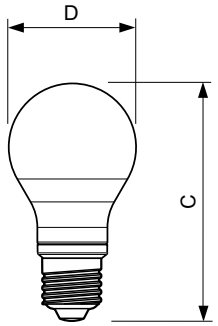

CorePro GLass LED-Lampen

Abmessungsskizzen

Product	D	C
CorePro LEDBulbND 7-60W E27 A60 827FR G	60 mm	110 mm
CorePro LEDBulbND4.5-40W E27 A60 827FR G	60 mm	110 mm

Product	D	C
CorePro LEDBulbND 4.3-40W E27 A60827 CLG	60 mm	104 mm
CorePro LEDBulbND 8.5-75W E27 A60 827CLG	60 mm	104 mm