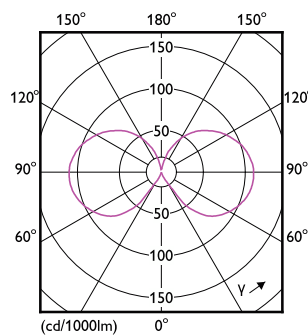

Order Code	Full Product Name	Gehäusetemperatur (Nom)
34714400	CorePro LEDBulbND10.5-100W E27A60 827CLG	55 °C
38003500	CorePro LEDBulbND 7-60W E27 WW A60 CL G	45 °C
34712000	CorePro LEDBulbND 8.5-75W E27 A60 827CLG	50 °C

Mechanik und Gehäuse

Order Code	Full Product Name	Kolbenausführung
36124900	CorePro LEDBulbND 7-60W E27 A60 827FR G	Matt
36130000	CorePro LEDBulbND4.5-40W E27 A60 827FR G	Matt
36126300	CorePro LEDBulbND8.5-75W E27 A60 827FR G	Matt
36128700	CorePro LEDBulbND10.5-100W E27A60 827FRG	Matt

Order Code	Full Product Name	Kolbenausführung
34716800	CorePro LEDBulbND 4.3-40W E27 A60827 CLG	Klar
34714400	CorePro LEDBulbND10.5-100W E27A60 827CLG	Klar
38003500	CorePro LEDBulbND 7-60W E27 WW A60 CL G	Klar
34712000	CorePro LEDBulbND 8.5-75W E27 A60 827CLG	Klar

Genehmigung und Anwendung

Order Code	Full Product Name	Energieverbrauch kWh/ 1.000 Std.
36124900	CorePro LEDBulbND 7-60W E27 A60 827FR G	7 kWh
36130000	CorePro LEDBulbND4.5-40W E27 A60 827FR G	5 kWh
36126300	CorePro LEDBulbND8.5-75W E27 A60 827FR G	9 kWh
36128700	CorePro LEDBulbND10.5-100W E27A60 827FRG	11 kWh
34716800	CorePro LEDBulbND 4.3-40W E27 A60827 CLG	5 kWh
34714400	CorePro LEDBulbND10.5-100W E27A60 827CLG	11 kWh
38003500	CorePro LEDBulbND 7-60W E27 WW A60 CL G	7 kWh
34712000	CorePro LEDBulbND 8.5-75W E27 A60 827CLG	9 kWh