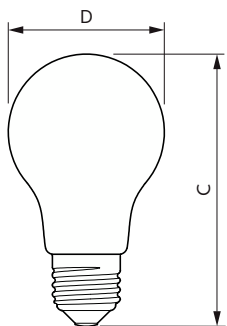

CorePro GLass LED-Lampen

Abmessungsskizzen

Product	D	C
CorePro LEDBulbND 7-60W E27 A60 827FR G	60 mm	110 mm
CorePro LEDBulbND4.5-40W E27 A60 827FR G	60 mm	110 mm

Product	D	C
CorePro LEDBulbND 4.3-40W E27 A60827 CLG	60 mm	104 mm
CorePro LEDBulbND 8.5-75W E27 A60 827CLG	60 mm	104 mm