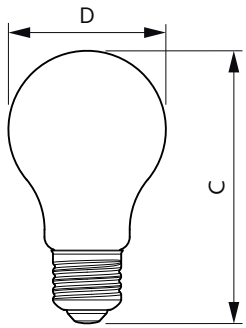

CorePro GLass LED-Lampen

Abmessungsskizzen

Product	D	C
CorePro LEDBulbND 7-60W E27 A60 827FR G	60 mm	110 mm
CorePro LEDBulbND4.5-40W E27 A60 827FR G	60 mm	110 mm

Product	D	C
CorePro LEDBulbND 4.3-40W E27 A60827 CLG	60 mm	104 mm
CorePro LEDBulbND 8.5-75W E27 A60 827CLG	60 mm	104 mm