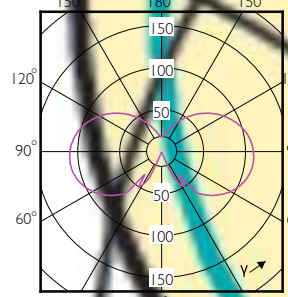

120°

90°

(cd/1000lm) 0° L.O.R.=1.00
— 0-180° — 90-270°

(cd/1000lm) 0° L.O.R.=1.00
— 0-180° — 90-270°

(cd/1000lm) 0° L.O.R.=1.00
— 0-180° — 90-270°

(cd/1000lm) 0° L.O.R.=1.00
— 0-180° — 90-270°

(cd/1000lm) 0° L.O.R.=1.00
— 0-180° — 90-270°