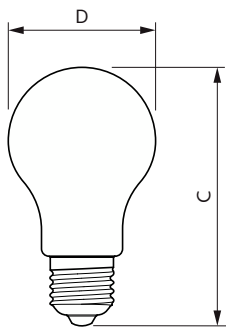

LED zdroje CorePro Glass

Rozměrové výkresy

Product	D	C
CorePro LEDBulbND 7-60W E27 ST64 827CL G	64 mm	140 mm

Product	D	C
CorePro LEDBulb10.5-100W E27 A60 840 FRG	60 mm	104 mm
CorePro LEDBulb8.5-75W E27 A60 840 FR G	60 mm	104 mm
CorePro LEDBulbND 8.5-75W E27 A60 830FRG	60 mm	104 mm
CorePro LEDBulbND10.5-100W E27A60 827FRG	60 mm	104 mm
CorePro LEDBulbND10.5-100W E27A60 830FRG	60 mm	104 mm
CorePro LEDBulbND8.5-75W E27 A60 827FR G	60 mm	104 mm

Product	D	C
CorePro LEDBulbND10.5-100W E27A60 827CLG	60 mm	104 mm
CorePro LEDBulbND10.5-100W E27A60 840CLG	60 mm	104 mm