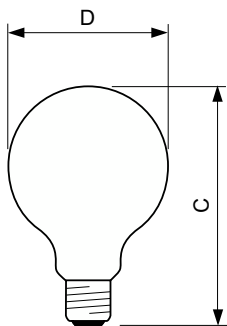

MZD LEDCLA 60W A60 E27

LEDbulb Classic 75W E27 A60 827 CL ND

Rozměrové výkresy

Product	D	C
CorePro LEDBulb7-60W E27 A60 840 FR G	60 mm	106 mm

LED zdroje CorePro Glass

Rozměrové výkresy

Product	D	C
CorePro LEDBulbND 7-60W E27 A60 827FR G	60 mm	110 mm
CorePro LEDBulbND4.5-40W E27 A60 827FR G	60 mm	110 mm