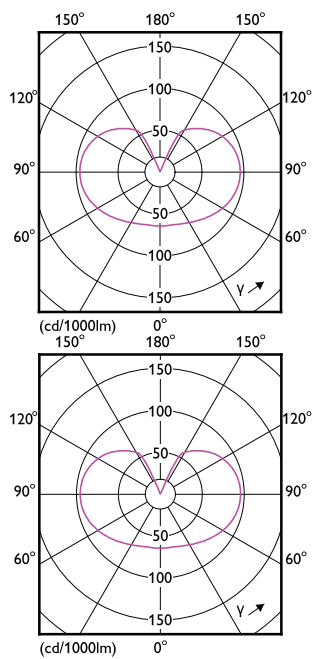

LED zdroje CorePro Glass