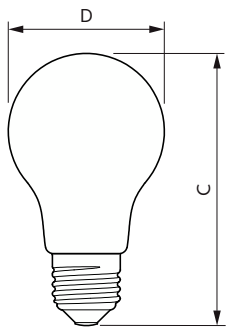

MZD LEDCLA 60W A60 E27

LEDbulb Classic 75W E27 A60 827 CL ND

Rozměrové výkresy

Product	D	C
CorePro LEDBulb7-60W E27 A60 840 FR G	60 mm	106 mm

LED zdroje CorePro Glass

Rozměrové výkresy

Product	D	C
CorePro LEDBulbND 7-60W E27 A60 827FR G	60 mm	110 mm
CorePro LEDBulbND4.5-40W E27 A60 827FR G	60 mm	110 mm

Product	D	C
CorePro LEDBulbND 7-60W E27 WW A60 CL G	60 mm	104 mm

LED zdroje CorePro Glass

Rozměrové výkresy

Product	D	C
CorePro LEDBulbND 7-60W E27 ST64 827CL G	64 mm	140 mm

Product	D	C
CorePro LEDBulb10.5-100W E27 A60 840 FRG	60 mm	104 mm
CorePro LEDBulb8.5-75W E27 A60 840 FR G	60 mm	104 mm
CorePro LEDBulbND 8.5-75W E27 A60 830FRG	60 mm	104 mm
CorePro LEDBulbND10.5-100W E27A60 827FRG	60 mm	104 mm
CorePro LEDBulbND10.5-100W E27A60 830FRG	60 mm	104 mm
CorePro LEDBulbND8.5-75W E27 A60 827FR G	60 mm	104 mm