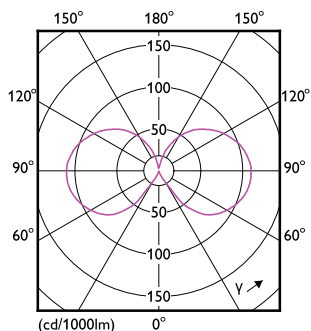

Order Code	Full Product Name	Povrchová úprava žárovky	Tvar žárovky
34712000	CorePro LEDBulbND 8.5-75W E27 A60 827CLG	Číré	A60
34708300	CorePro LEDBulbND 8.5-75W E27 A60 840CLG	Číré	A60

Certifikace a použití

Order Code	Full Product Name	Spotřeba energie kWh/ 1000 h
36124900	CorePro LEDBulbND 7-60W E27 A60 827FR G	7 kWh
34677200	CorePro LEDBulbND 7-60W E27 G93 827 CL G	7 kWh
34675800	CorePro LEDBulbND 7-60W E27 ST64 827CL G	7 kWh
36130000	CorePro LEDBulbND4.5-40W E27 A60 827FR G	5 kWh
37751600	CorePro LEDBulb7-60W E27 A60 840 FR G	7 kWh
36126300	CorePro LEDBulbND8.5-75W E27 A60 827FR G	9 kWh
37753000	CorePro LEDBulb8.5-75W E27 A60 840 FR G	9 kWh
36128700	CorePro LEDBulbND10.5-100W E27A60 827FRG	11 kWh
37755400	CorePro LEDBulb10.5-100W E27 A60 840 FRG	11 kWh
34704500	CorePro LEDBulbND 8.5-75W E27 A60 830FRG	9 kWh
34706900	CorePro LEDBulbND10.5-100W E27A60 830FRG	11 kWh
34716800	CorePro LEDBulbND 4.3-40W E27 A60827 CLG	5 kWh
34714400	CorePro LEDBulbND10.5-100W E27A60 827CLG	11 kWh
34710600	CorePro LEDBulbND10.5-100W E27A60 840CLG	11 kWh
38003500	CorePro LEDBulbND 7-60W E27 WW A60 CL G	7 kWh
34712000	CorePro LEDBulbND 8.5-75W E27 A60 827CLG	9 kWh
34708300	CorePro LEDBulbND 8.5-75W E27 A60 840CLG	9 kWh