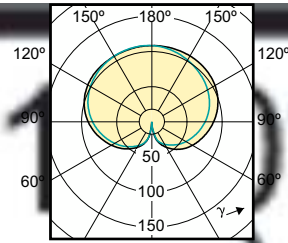

120°

90°

(cd/1000lm) 0° L.O.R.=1.00
— 0-180° — 90-270°