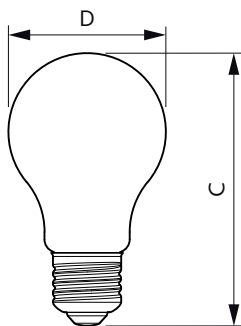

MZD LEDCLA 60W A60 E27

LEDbulb Classic 75W E27 A60 827 CL ND

Rozměrové výkresy

Product	D	C
CorePro LEDBulb7-60W E27 A60 840 FR G	60 mm	106 mm

LED zdroje CorePro Glass

Rozměrové výkresy

Product	D	C
CorePro LEDBulbND 7-60W E27 A60 827FR G	60 mm	110 mm
CorePro LEDBulbND4.5-40W E27 A60 827FR G	60 mm	110 mm

Product	D	C
CorePro LEDBulbND 7-60W E27 WW A60 CL G	60 mm	104 mm

LED zdroje CorePro Glass

Rozměrové výkresy

Product	D	C
CorePro LEDBulbND 7-60W E27 ST64 827CL G	64 mm	140 mm

Product	D	C
CorePro LEDBulb10.5-100W E27 A60 840 FRG	60 mm	104 mm
CorePro LEDBulb8.5-75W E27 A60 840 FR G	60 mm	104 mm
CorePro LEDBulbND 8.5-75W E27 A60 830FRG	60 mm	104 mm
CorePro LEDBulbND10.5-100W E27A60 827FRG	60 mm	104 mm
CorePro LEDBulbND10.5-100W E27A60 830FRG	60 mm	104 mm
CorePro LEDBulbND8.5-75W E27 A60 827FR G	60 mm	104 mm