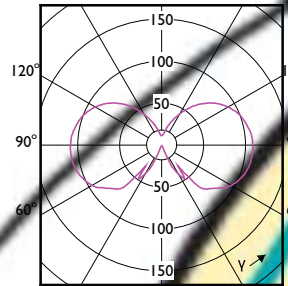

120°

90°

(cd/1000lm) 0° L.O.R.=1.00
— 0-180° — 90-270°

(cd/1000lm) 0° L.O.R.=1.00
— 0-180° — 90-270°

(cd/1000lm) 0° L.O.R.=1.00
— 0-180° — 90-270°

(cd/1000lm) 0° L.O.R.=1.00
— 0-180° — 90-270°

(cd/1000lm) 0° L.O.R.=1.00
— 0-180° — 90-270°