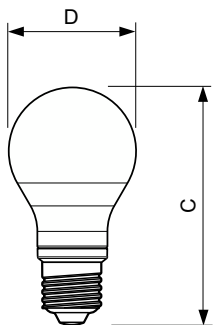

MZD LEDCLA 60W A60 E27

LEDbulb Classic 75W E27 A60 827 CL ND

Rozměrové výkresy

Product	D	C
CorePro LEDBulb7-60W E27 A60 840 FR G	60 mm	106 mm

LED zdroje CorePro Glass

Rozměrové výkresy

Product	D	C
CorePro LEDBulbND 7-60W E27 A60 827FR G	60 mm	110 mm
CorePro LEDBulbND4.5-40W E27 A60 827FR G	60 mm	110 mm

Product	D	C
CorePro LEDBulbND 7-60W E27 G93 827 CL G	95 mm	140 mm

Product	D	C
CorePro LEDBulbND 4.3-40W E27 A60827 CLG	60 mm	104 mm
CorePro LEDBulbND 8.5-75W E27 A60 827CLG	60 mm	104 mm
CorePro LEDBulbND 8.5-75W E27 A60 840CLG	60 mm	104 mm

Product	D	C
CorePro LEDBulbND 7-60W E27 WW A60 CL G	60 mm	104 mm

LED zdroje CorePro Glass

Rozměrové výkresy

Product	D	C
CorePro LEDBulbND 7-60W E27 ST64 827CL G	64 mm	140 mm

Product	D	C
CorePro LEDBulb10.5-100W E27 A60 840 FRG	60 mm	104 mm
CorePro LEDBulb8.5-75W E27 A60 840 FR G	60 mm	104 mm
CorePro LEDBulbND 8.5-75W E27 A60 830FRG	60 mm	104 mm
CorePro LEDBulbND10.5-100W E27A60 827FRG	60 mm	104 mm
CorePro LEDBulbND10.5-100W E27A60 830FRG	60 mm	104 mm
CorePro LEDBulbND8.5-75W E27 A60 827FR G	60 mm	104 mm