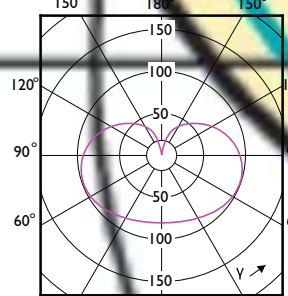

120°

90°

(cd/1000lm) 0° L.O.R.=1.00
— 0-180° — 90-270°

(cd/1000lm) 0° L.O.R.=1.00
— 0-180° — 90-270°

(cd/1000lm) 0° L.O.R.=1.00
— 0-180° — 90-270°

(cd/1000lm) 0° L.O.R.=1.00
— 0-180° — 90-270°

(cd/1000lm) 0° L.O.R.=1.00
— 0-180° — 90-270°