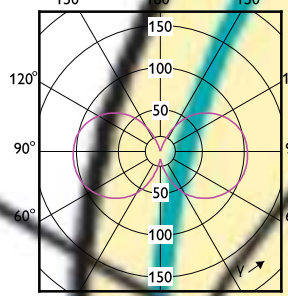

120°

90°

(cd/1000lm) 0° L.O.R.=1.00
— 0-180° — 90-270°

(cd/1000lm) 0° L.O.R.=1.00
— 0-180° — 90-270°

(cd/1000lm) 0° L.O.R.=1.00
— 0-180° — 90-270°

(cd/1000lm) 0° L.O.R.=1.00
— 0-180° — 90-270°

(cd/1000lm) 0° L.O.R.=1.00
— 0-180° — 90-270°