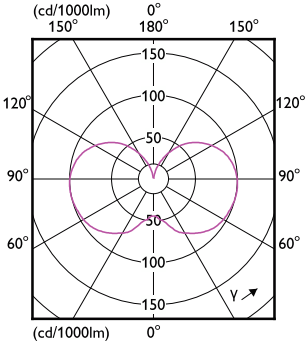

Onay ve Uygulama

Order Code	Full Product Name	Ortam sıcaklığı aralığı	Enerji Tüketimi kWh/1000 sa.
32473200	MASTER VLE LEDBulbDT5.9-60W E27 927A60CL G	-20 ila +45 °C	6 kWh
34786101	MASTERVLELED Bulb D5.9-60W E27 927A60FR G UK	-20 ila +45 °C	6 kWh
34794600	MASTER VLE LEDBulbD11.2-100W E27 927 A60FRG	-20 ila +45 °C	12 kWh
44995400	MASTER VLE LEDBulbD11.2-100W E27 940A60FRG	-20 °C ila 45 °C	12 kWh
32479401	MASTERVLE LEDBulbD5.9-60W B22A60 927FR G UK	-20 ila +45 °C	6 kWh
32503601	MASTERVLE LEDBulbD10.5-100W B22A60 927FRGUK	-20 ila +45 °C	11 kWh