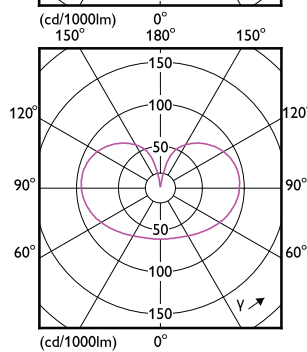

Onay ve Uygulama

Order Code	Full Product Name	Ortam sıcaklığı aralığı	Enerji Tüketimi kWh/1000 sa.
32473200	MASTER VLE LEDBulbDT5.9-60W E27 927A60CL G	-20 ila +45 °C	6 kWh
34786101	MASTERVLELED Bulb D5.9-60W E27 927A60FR G UK	-20 ila +45 °C	6 kWh
34794600	MASTER VLE LEDBulbD11.2-100W E27 927 A60FRG	-20 ila +45 °C	12 kWh
44995400	MASTER VLE LEDBulbD11.2-100W E27 940A60FRG	-20 °C ila 45 °C	12 kWh
32479401	MASTERVLE LEDBulbD5.9-60W B22A60 927FR G UK	-20 ila +45 °C	6 kWh
32503601	MASTERVLE LEDBulbD10.5-100W B22A60 927FRGUK	-20 ila +45 °C	11 kWh