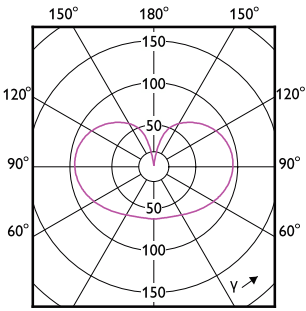

Onay ve Uygulama

Order Code	Full Product Name	Ortam sıcaklığı aralığı	Enerji Tüketimi kWh/1000 sa.
32473200	MASTER VLE LEDBulbDT5.9-60W E27 927A60CL G	-20 ila +45 °C	6 kWh
34786101	MASTERVLELED Bulb D5.9-60W E27 927A60FR G UK	-20 ila +45 °C	6 kWh
34794600	MASTER VLE LEDBulbD11.2-100W E27 927 A60FRG	-20 ila +45 °C	12 kWh
44995400	MASTER VLE LEDBulbD11.2-100W E27 940A60FRG	-20 °C ila 45 °C	12 kWh
32479401	MASTERVLE LEDBulbD5.9-60W B22A60 927FR G UK	-20 ila +45 °C	6 kWh
32503601	MASTERVLE LEDBulbD10.5-100W B22A60 927FRGUK	-20 ila +45 °C	11 kWh