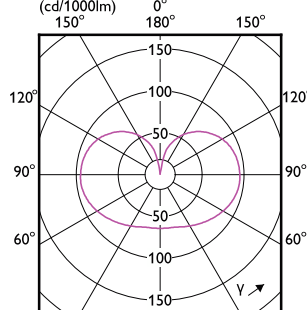

Onay ve Uygulama

Order Code	Full Product Name	Ortam sıcaklığı aralığı	Enerji Tüketimi kWh/1000 sa.
32473200	MASTER VLE LEDBulbDT5.9-60W E27 927A60CL G	-20 ila +45 °C	6 kWh
34786101	MASTERVLELED Bulb D5.9-60W E27 927A60FR G UK	-20 ila +45 °C	6 kWh
34794600	MASTER VLE LEDBulbD11.2-100W E27 927 A60FRG	-20 ila +45 °C	12 kWh
44995400	MASTER VLE LEDBulbD11.2-100W E27 940A60FRG	-20 °C ila 45 °C	12 kWh
32479401	MASTERVLE LEDBulbD5.9-60W B22A60 927FR G UK	-20 ila +45 °C	6 kWh
32503601	MASTERVLE LEDBulbD10.5-100W B22A60 927FRGUK	-20 ila +45 °C	11 kWh