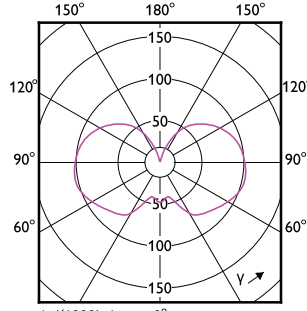

Onay ve Uygulama

Order Code	Full Product Name	Ortam sıcaklığı aralığı	Enerji Tüketimi kWh/1000 sa.
32473200	MASTER VLE LEDBulbDT5.9-60W E27 927A60CL G	-20 ila +45 °C	6 kWh
34786101	MASTERVLELED Bulb D5.9-60W E27 927A60FR G UK	-20 ila +45 °C	6 kWh
34794600	MASTER VLE LEDBulbD11.2-100W E27 927 A60FRG	-20 ila +45 °C	12 kWh
44995400	MASTER VLE LEDBulbD11.2-100W E27 940A60FRG	-20 °C ila 45 °C	12 kWh
32479401	MASTERVLE LEDBulbD5.9-60W B22A60 927FR G UK	-20 ila +45 °C	6 kWh
32503601	MASTERVLE LEDBulbD10.5-100W B22A60 927FRGUK	-20 ila +45 °C	11 kWh