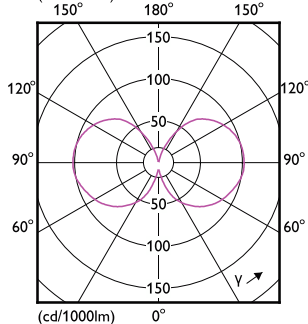

Användning och godkännande

Order Code	Full Product Name	Omgivningstemperatur	Energiförbrukning kWh/1 000 tim
929003057902	MAS VLE LEDBulb D7.8-75W E27 927 A60 CLG	-20 till +45 °C	8 kWh
929003058302	MAS VLE LEDBulbD11.2-100W E27 927 A60CLG	-20 till +45 °C	12 kWh
929003057702	MAS VLE LEDBulb D5.9-60W E27 927 A60 FRG	-20 till +45 °C	6 kWh
929003058102	MAS VLE LEDBulb D7.8-75W E27 927 A60 FRG	-20 till +45 °C	8 kWh
929003058502	MAS VLE LEDBulbD11.2-100W E27 927 A60FRG	-20 till +45 °C	12 kWh
929003070702	MAS VLE LEDBulbD3.4-40W E27 927 A60 FR G	-20 till +45 °C	4 kWh
929003527302	MAS VLE LEDBulbD11.2-100W E27 940A60FRG	-20 °C till +45 °C	12 kWh
929003057502	MAS VLE LEDBulb D5.9-60W E27 927 A60CLG	-20 till +45 °C	6 kWh
929003070502	MAS VLE LEDBulbD3.4-40W E27 927 A60 CL G	-20 till +45 °C	4 kWh
929003059302	MAS VLE LEDBulb D5.9-60W E27 927 G120CLG	-20 till +45 °C	6 kWh

Order Code	Full Product Name	Omgivningstemperatur	Energiförbrukning kWh/1 000 tim
929003010902	MAS VLE LEDBulb DT5.9-60W E27 927G93CL G	-20 till +45 °C	6 kWh
929003010702	MAS VLE LEDBulb DT5.9-60W E27 927ST64CLG	-20 till +45 °C	6 kWh
929003059402	MAS VLE LEDBulb D5.9-60W E27 927 ST64CLG	-20 till +45 °C	6 kWh