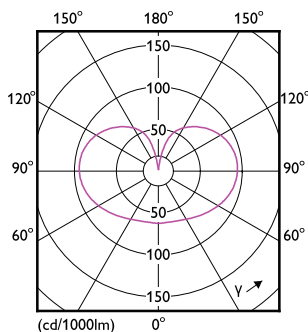

Användning och godkännande

Order Code	Full Product Name	Omgivningstemperatur	Energiförbrukning kWh/1 000 tim
929003057902	MAS VLE LEDBulb D7.8-75W E27 927 A60 CLG	-20 till +45 °C	8 kWh
929003058302	MAS VLE LEDBulbD11.2-100W E27 927 A60CLG	-20 till +45 °C	12 kWh
929003057702	MAS VLE LEDBulb D5.9-60W E27 927 A60 FRG	-20 till +45 °C	6 kWh
929003058102	MAS VLE LEDBulb D7.8-75W E27 927 A60 FRG	-20 till +45 °C	8 kWh
929003058502	MAS VLE LEDBulbD11.2-100W E27 927 A60FRG	-20 till +45 °C	12 kWh
929003070702	MAS VLE LEDBulbD3.4-40W E27 927 A60 FR G	-20 till +45 °C	4 kWh
929003527302	MAS VLE LEDBulbD11.2-100W E27 940A60FRG	-20 °C till +45 °C	12 kWh
929003057502	MAS VLE LEDBulb D5.9-60W E27 927 A60CLG	-20 till +45 °C	6 kWh
929003070502	MAS VLE LEDBulbD3.4-40W E27 927 A60 CL G	-20 till +45 °C	4 kWh
929003059302	MAS VLE LEDBulb D5.9-60W E27 927 G120CLG	-20 till +45 °C	6 kWh

Order Code	Full Product Name	Omgivningstemperatur	Energiförbrukning kWh/1 000 tim
929003010902	MAS VLE LEDBulb DT5.9-60W E27 927G93CL G	-20 till +45 °C	6 kWh
929003010702	MAS VLE LEDBulb DT5.9-60W E27 927ST64CLG	-20 till +45 °C	6 kWh
929003059402	MAS VLE LEDBulb D5.9-60W E27 927 ST64CLG	-20 till +45 °C	6 kWh