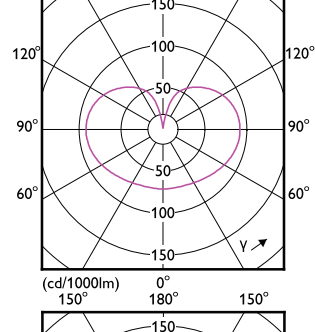

MASTER Value LEDbulb

Order Code	Full Product Name	Bereik omgevingstemperatuur	Energieverbruik kWh/1.000 uur
8719514347960	MAS VLE LEDBulb D5.9-60W E27 927 ST64CLG	-20 tot +45 °C	6 kWh