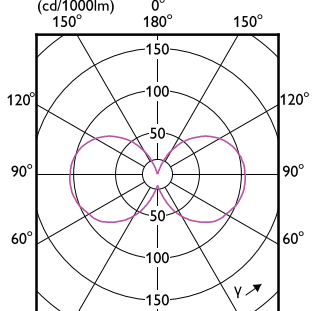

MASTER Value LEDbulb

Order Code	Full Product Name	Bereik omgevingstemperatuur	Energieverbruik kWh/1.000 uur
8719514347960	MAS VLE LEDBulb D5.9-60W E27 927 ST64CLG	-20 tot +45 °C	6 kWh