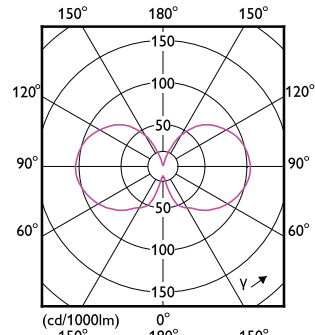

MASTER Value LEDbulb

Order Code	Full Product Name	Bereik omgevingstemperatuur	Energieverbruik kWh/1.000 uur
8719514347960	MAS VLE LEDBulb D5.9-60W E27 927 ST64CLG	-20 tot +45 °C	6 kWh