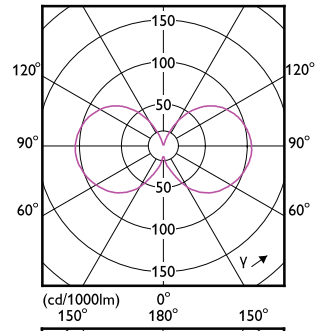

MASTER Value LEDbulb

Order Code	Full Product Name	Bereik omgevingstemperatuur	Energieverbruik kWh/1.000 uur
8719514347960	MAS VLE LEDBulb D5.9-60W E27 927 ST64CLG	-20 tot +45 °C	6 kWh