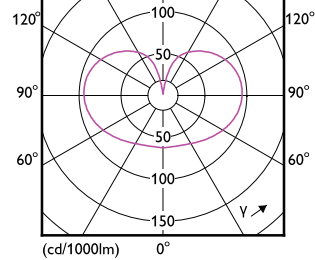

MASTER Value LEDbulb

Order Code	Full Product Name	Bereik omgevingstemperatuur	Energieverbruik kWh/1.000 uur
8719514347960	MAS VLE LEDBulb D5.9-60W E27 927 ST64CLG	-20 tot +45 °C	6 kWh