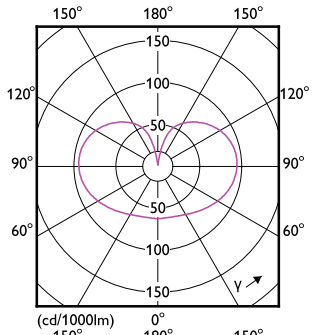

MASTER Value LEDbulb

Order Code	Full Product Name	Bereik omgevingstemperatuur	Energieverbruik kWh/1.000 uur
8719514347960	MAS VLE LEDBulb D5.9-60W E27 927 ST64CLG	-20 tot +45 °C	6 kWh