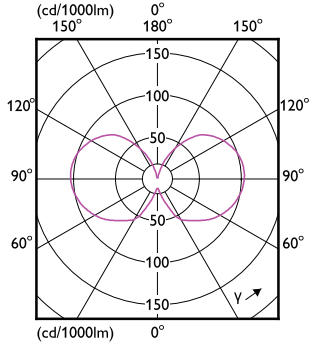

MASTER Value LEDbulb

Order Code	Full Product Name	Bereik omgevingstemperatuur	Energieverbruik kWh/1.000 uur
8719514347960	MAS VLE LEDBulb D5.9-60W E27 927 ST64CLG	-20 tot +45 °C	6 kWh