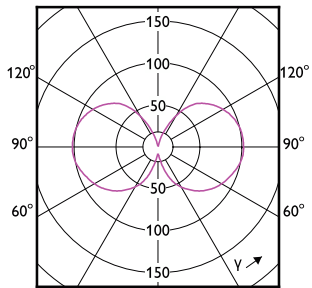

MASTER Value LEDbulb

Order Code	Full Product Name	Bereik omgevingstemperatuur	Energieverbruik kWh/1.000 uur
8719514347960	MAS VLE LEDBulb D5.9-60W E27 927 ST64CLG	-20 tot +45 °C	6 kWh