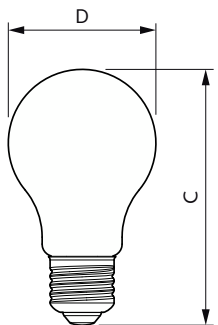

## Σχεδιάγραμμα διαστάσεων

Product	D	C
MAS VLE LEDBulb D5.9-60W E27 927 A60CLG	60 mm	104 mm
MAS VLE LEDBulb D5.9-60W E27 927 A60 FRG	60 mm	104 mm
MAS VLE LEDBulb D7.8-75W E27 927 A60 CLG	60 mm	104 mm
MAS VLE LEDBulb D7.8-75W E27 927 A60 FRG	60 mm	104 mm
MAS VLE LEDBulbD11.2-100W E27 927 A60CLG	60 mm	108 mm
MAS VLE LEDBulbD11.2-100W E27 927 A60FRG	60 mm	108 mm
MAS VLE LEDBulbD11.2-100W E27 940A60FRG	60 mm	108 mm
MAS VLE LEDBulbD3.4-40W E27 927 A60 CL G	60 mm	104 mm
MAS VLE LEDBulbD3.4-40W E27 927 A60 FR G	60 mm	104 mm