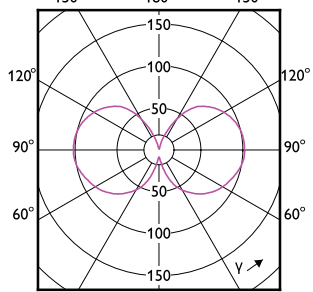

Λαμπήρες MASTER Value Glass LED

Order Code	Full Product Name	Εύρος θερμοκρασίας περιβάλλοντος	Κατανάλωση ενέργειας kWh/1000 ώρες
35481400	MASTER VLE LEDBulbD3.4-40W E27 927 A60 CL G	-20 έως +45 °C	4 kWh
34798400	MASTER VLE LEDBulb D5.9-60W E27 927 G120CLG	-20 έως +45 °C	6 kWh
32485500	MASTER VLE LEDBulb DT5.9-60W E27 927G93CL G	-20 έως +45 °C	6 kWh
32481700	MASTER VLE LEDBulb DT5.9-60W E27 927ST64CLG	-20 έως +45 °C	6 kWh
34796000	MASTER VLE LEDBulb D5.9-60W E27 927 ST64CLG	-20 έως +45 °C	6 kWh