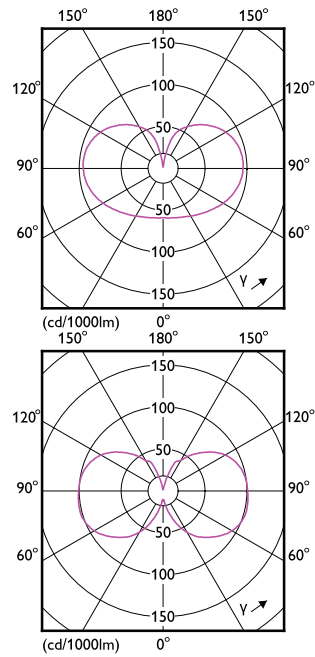

Λαμπτήρες MASTER Value Glass LED

© 2026 Signify Holding Με την επιφύλαξη παντός δικαιώματος. Η Signify δεν παρέχει καμία διαβεβαίωση ή εγγύηση όσον αφορά την ακρίβεια ή την πληρότητα των πληροφοριών που περιλαμβάνονται στο παρόν και δεν θα ευθύνεται για οποιαδήποτε ενέργεια βασίζεται σε αυτές. Οι πληροφορίες που περιέχονται σε αυτό το έγγραφο δεν προορίζονται για εμπορική προσφορά και δεν αποτελούν μέρος προσφοράς ή σύμβασης, εκτός εάν έχει συμφωνηθεί διαφορετικά από την Signify. Όλα τα εμπορικά σήματα ανήκουν στην Signify Holding ή στους αντίστοιχους κατόχους τους.

www.lighting.philips.com

2026, Μάρτιος 19 – τα δεδομένα υπόκεινται σε αλλαγές