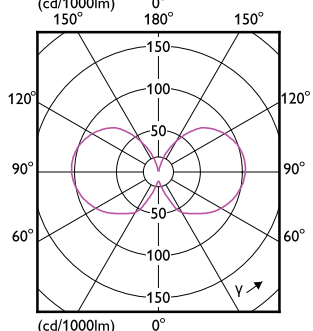

Λαμπήρες MASTER Value Glass LED

Order Code	Full Product Name	Εύρος θερμοκρασίας περιβάλλοντος	Κατανάλωση ενέργειας kWh/1000 ώρες
35481400	MASTER VLE LEDBulbD3.4-40W E27 927 A60 CL G	-20 έως +45 °C	4 kWh
34798400	MASTER VLE LEDBulb D5.9-60W E27 927 G120CLG	-20 έως +45 °C	6 kWh
32485500	MASTER VLE LEDBulb DT5.9-60W E27 927G93CL G	-20 έως +45 °C	6 kWh
32481700	MASTER VLE LEDBulb DT5.9-60W E27 927ST64CLG	-20 έως +45 °C	6 kWh
34796000	MASTER VLE LEDBulb D5.9-60W E27 927 ST64CLG	-20 έως +45 °C	6 kWh