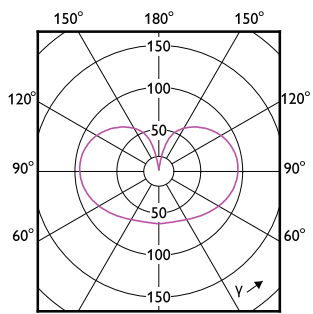

Λαμπήρες MASTER Value Glass LED

Order Code	Full Product Name	Εύρος θερμοκρασίας περιβάλλοντος	Κατανάλωση ενέργειας kWh/1000 ώρες
35481400	MASTER VLE LEDBulbD3.4-40W E27 927 A60 CL G	-20 έως +45 °C	4 kWh
34798400	MASTER VLE LEDBulb D5.9-60W E27 927 G120CLG	-20 έως +45 °C	6 kWh
32485500	MASTER VLE LEDBulb DT5.9-60W E27 927G93CL G	-20 έως +45 °C	6 kWh
32481700	MASTER VLE LEDBulb DT5.9-60W E27 927ST64CLG	-20 έως +45 °C	6 kWh
34796000	MASTER VLE LEDBulb D5.9-60W E27 927 ST64CLG	-20 έως +45 °C	6 kWh