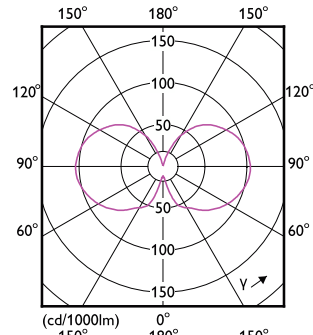

Λαμπήρες MASTER Value Glass LED

Order Code	Full Product Name	Εύρος θερμοκρασίας περιβάλλοντος	Κατανάλωση ενέργειας kWh/1000 ώρες
35481400	MASTER VLE LEDBulbD3.4-40W E27 927 A60 CL G	-20 έως +45 °C	4 kWh
34798400	MASTER VLE LEDBulb D5.9-60W E27 927 G120CLG	-20 έως +45 °C	6 kWh
32485500	MASTER VLE LEDBulb DT5.9-60W E27 927G93CL G	-20 έως +45 °C	6 kWh
32481700	MASTER VLE LEDBulb DT5.9-60W E27 927ST64CLG	-20 έως +45 °C	6 kWh
34796000	MASTER VLE LEDBulb D5.9-60W E27 927 ST64CLG	-20 έως +45 °C	6 kWh