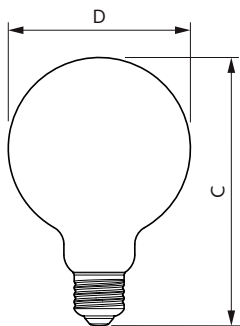

## Σχεδιάγραμμα διαστάσεων

Product	D	C
MAS VLE LEDBulb D5.9-60W E27 927 A60CLG	60 mm	104 mm
MAS VLE LEDBulb D5.9-60W E27 927 A60 FRG	60 mm	104 mm
MAS VLE LEDBulb D7.8-75W E27 927 A60 CLG	60 mm	104 mm
MAS VLE LEDBulb D7.8-75W E27 927 A60 FRG	60 mm	104 mm
MAS VLE LEDBulbD11.2-100W E27 927 A60CLG	60 mm	108 mm
MAS VLE LEDBulbD11.2-100W E27 927 A60FRG	60 mm	108 mm
MAS VLE LEDBulbD11.2-100W E27 940A60FRG	60 mm	108 mm
MAS VLE LEDBulbD3.4-40W E27 927 A60 CL G	60 mm	104 mm
MAS VLE LEDBulbD3.4-40W E27 927 A60 FR G	60 mm	104 mm