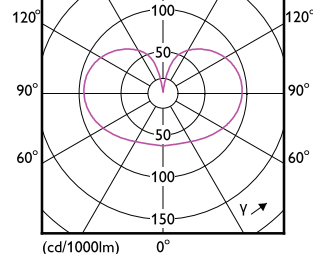

Λαμπήρες MASTER Value Glass LED

Order Code	Full Product Name	Εύρος θερμοκρασίας περιβάλλοντος	Κατανάλωση ενέργειας kWh/1000 ώρες
35481400	MASTER VLE LEDBulbD3.4-40W E27 927 A60 CL G	-20 έως +45 °C	4 kWh
34798400	MASTER VLE LEDBulb D5.9-60W E27 927 G120CLG	-20 έως +45 °C	6 kWh
32485500	MASTER VLE LEDBulb DT5.9-60W E27 927G93CL G	-20 έως +45 °C	6 kWh
32481700	MASTER VLE LEDBulb DT5.9-60W E27 927ST64CLG	-20 έως +45 °C	6 kWh
34796000	MASTER VLE LEDBulb D5.9-60W E27 927 ST64CLG	-20 έως +45 °C	6 kWh