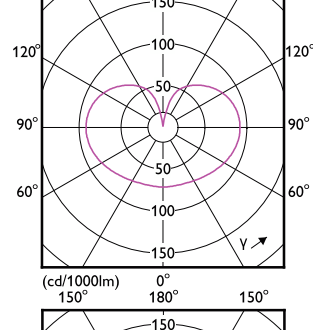

Λαμπήρες MASTER Value Glass LED

Order Code	Full Product Name	Εύρος θερμοκρασίας περιβάλλοντος	Κατανάλωση ενέργειας kWh/1000 ώρες
35481400	MASTER VLE LEDBulbD3.4-40W E27 927 A60 CL G	-20 έως +45 °C	4 kWh
34798400	MASTER VLE LEDBulb D5.9-60W E27 927 G120CLG	-20 έως +45 °C	6 kWh
32485500	MASTER VLE LEDBulb DT5.9-60W E27 927G93CL G	-20 έως +45 °C	6 kWh
32481700	MASTER VLE LEDBulb DT5.9-60W E27 927ST64CLG	-20 έως +45 °C	6 kWh
34796000	MASTER VLE LEDBulb D5.9-60W E27 927 ST64CLG	-20 έως +45 °C	6 kWh