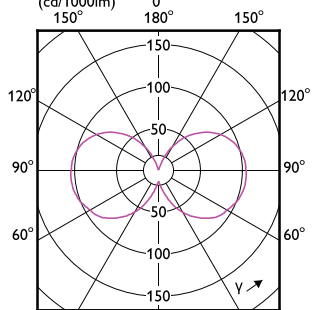

Λαμπήρες MASTER Value Glass LED

Order Code	Full Product Name	Εύρος θερμοκρασίας περιβάλλοντος	Κατανάλωση ενέργειας kWh/1000 ώρες
35481400	MASTER VLE LEDBulbD3.4-40W E27 927 A60 CL G	-20 έως +45 °C	4 kWh
34798400	MASTER VLE LEDBulb D5.9-60W E27 927 G120CLG	-20 έως +45 °C	6 kWh
32485500	MASTER VLE LEDBulb DT5.9-60W E27 927G93CL G	-20 έως +45 °C	6 kWh
32481700	MASTER VLE LEDBulb DT5.9-60W E27 927ST64CLG	-20 έως +45 °C	6 kWh
34796000	MASTER VLE LEDBulb D5.9-60W E27 927 ST64CLG	-20 έως +45 °C	6 kWh