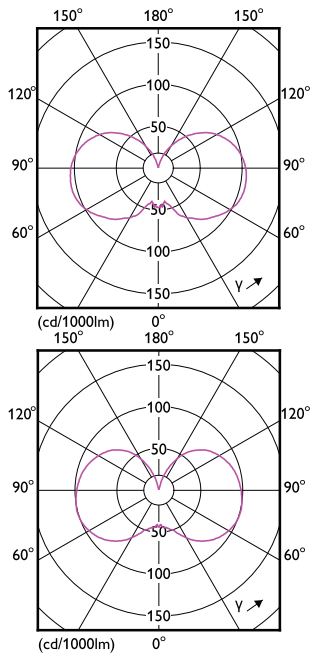

Λαμπτήρες MASTER Value Glass LED

© 2026 Signify Holding Με την επιφύλαξη παντός δικαιώματος. Η Signify δεν παρέχει καμία διαβεβαίωση ή εγγύηση όσον αφορά την ακρίβεια ή την πληρότητα των πληροφοριών που περιλαμβάνονται στο παρόν και δεν θα ευθύνεται για οποιαδήποτε ενέργεια βασίζεται σε αυτές. Οι πληροφορίες που περιέχονται σε αυτό το έγγραφο δεν προορίζονται για εμπορική προσφορά και δεν αποτελούν μέρος προσφοράς ή σύμβασης, εκτός εάν έχει συμφωνηθεί διαφορετικά από την Signify. Όλα τα εμπορικά σήματα ανήκουν στην Signify Holding ή στους αντίστοιχους κατόχους τους.

www.lighting.philips.com

2026, Μάρτιος 19 – τα δεδομένα υπόκεινται σε αλλαγές