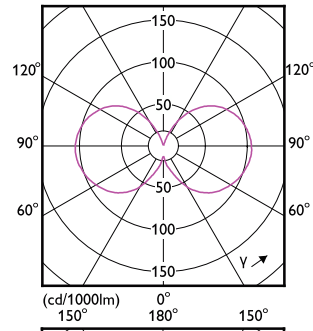

Λαμπήρες MASTER Value Glass LED

Order Code	Full Product Name	Εύρος θερμοκρασίας περιβάλλοντος	Κατανάλωση ενέργειας kWh/1000 ώρες
35481400	MASTER VLE LEDBulbD3.4-40W E27 927 A60 CL G	-20 έως +45 °C	4 kWh
34798400	MASTER VLE LEDBulb D5.9-60W E27 927 G120CLG	-20 έως +45 °C	6 kWh
32485500	MASTER VLE LEDBulb DT5.9-60W E27 927G93CL G	-20 έως +45 °C	6 kWh
32481700	MASTER VLE LEDBulb DT5.9-60W E27 927ST64CLG	-20 έως +45 °C	6 kWh
34796000	MASTER VLE LEDBulb D5.9-60W E27 927 ST64CLG	-20 έως +45 °C	6 kWh