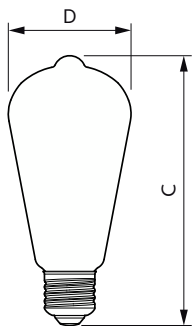

## Σχεδιάγραμμα διαστάσεων

Product	D	C
MAS VLE LEDBulb D5.9-60W E27 927 A60CLG	60 mm	104 mm
MAS VLE LEDBulb D5.9-60W E27 927 A60 FRG	60 mm	104 mm
MAS VLE LEDBulb D7.8-75W E27 927 A60 CLG	60 mm	104 mm
MAS VLE LEDBulb D7.8-75W E27 927 A60 FRG	60 mm	104 mm
MAS VLE LEDBulbD11.2-100W E27 927 A60CLG	60 mm	108 mm
MAS VLE LEDBulbD11.2-100W E27 927 A60FRG	60 mm	108 mm
MAS VLE LEDBulbD11.2-100W E27 940A60FRG	60 mm	108 mm
MAS VLE LEDBulbD3.4-40W E27 927 A60 CL G	60 mm	104 mm
MAS VLE LEDBulbD3.4-40W E27 927 A60 FR G	60 mm	104 mm