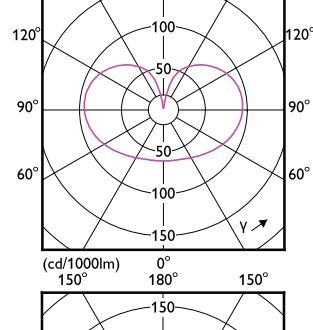

Λαμπήρες MASTER Value Glass LED

Order Code	Full Product Name	Εύρος θερμοκρασίας περιβάλλοντος	Κατανάλωση ενέργειας kWh/1000 ώρες
35481400	MASTER VLE LEDBulbD3.4-40W E27 927 A60 CL G	-20 έως +45 °C	4 kWh
34798400	MASTER VLE LEDBulb D5.9-60W E27 927 G120CLG	-20 έως +45 °C	6 kWh
32485500	MASTER VLE LEDBulb DT5.9-60W E27 927G93CL G	-20 έως +45 °C	6 kWh
32481700	MASTER VLE LEDBulb DT5.9-60W E27 927ST64CLG	-20 έως +45 °C	6 kWh
34796000	MASTER VLE LEDBulb D5.9-60W E27 927 ST64CLG	-20 έως +45 °C	6 kWh