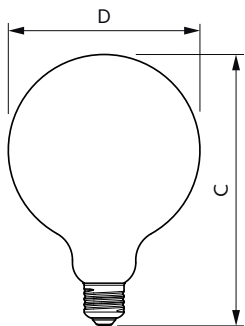

LEDbulb MAS A60 E27 CL 4

LEDbulb MAS G120 E27 CL

LEDbulb MAS ST64 E27 CL

LED žárovky MASTER Value Glass

Rozměrové výkresy

Product	D	C
MAS VLE LEDBulb D5.9-60W E27 927 A60CLG	60 mm	104 mm
MAS VLE LEDBulb D5.9-60W E27 927 A60 FRG	60 mm	104 mm
MAS VLE LEDBulb D7.8-75W E27 927 A60 CLG	60 mm	104 mm
MAS VLE LEDBulb D7.8-75W E27 927 A60 FRG	60 mm	104 mm
MAS VLE LEDBulbD11.2-100W E27 927 A60CLG	60 mm	108 mm
MAS VLE LEDBulbD11.2-100W E27 927 A60FRG	60 mm	108 mm
MAS VLE LEDBulbD11.2-100W E27 940A60FRG	60 mm	108 mm
MAS VLE LEDBulbD3.4-40W E27 927 A60 CL G	60 mm	104 mm
MAS VLE LEDBulbD3.4-40W E27 927 A60 FR G	60 mm	104 mm