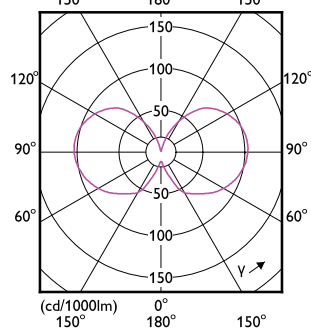

Order Code	Full Product Name	Povrchová úprava žárovky	Tvar žárovky
35481400	MASTER VLE LEDBulbD3.4-40W E27 927 A60 CL G	Číré	A60
34798400	MASTER VLE LEDBulb D5.9-60W E27 927 G120CLG	Číré	G120
34796000	MASTER VLE LEDBulb D5.9-60W E27 927 ST64CLG	Číré	ST64

Certifikace a použití

Order Code	Full Product Name	Rozsah okolní teploty	Spotřeba energie kWh/1000 h
34788500	MASTER VLE LEDBulb D7.8-75W E27 927 A60 CLG	-20 až +45 °C	8 kWh
34792200	MASTER VLE LEDBulbD11.2-100W E27 927 A60CLG	-20 až +45 °C	12 kWh
34786100	MASTER VLE LEDBulb D5.9-60W E27 927 A60 FRG	-20 až +45 °C	6 kWh
34790800	MASTER VLE LEDBulb D7.8-75W E27 927 A60 FRG	-20 až +45 °C	8 kWh
34794600	MASTER VLE LEDBulbD11.2-100W E27 927 A60FRG	-20 až +45 °C	12 kWh
35483800	MASTER VLE LEDBulbD3.4-40W E27 927 A60 FR G	-20 až +45 °C	4 kWh
44995400	MASTER VLE LEDBulbD11.2-100W E27 940A60FRG	-20 °C až 45 °C	12 kWh
34784700	MASTER VLE LEDBulb D5.9-60W E27 927 A60CLG	-20 až +45 °C	6 kWh
35481400	MASTER VLE LEDBulbD3.4-40W E27 927 A60 CL G	-20 až +45 °C	4 kWh
34798400	MASTER VLE LEDBulb D5.9-60W E27 927 G120CLG	-20 až +45 °C	6 kWh
34796000	MASTER VLE LEDBulb D5.9-60W E27 927 ST64CLG	-20 až +45 °C	6 kWh