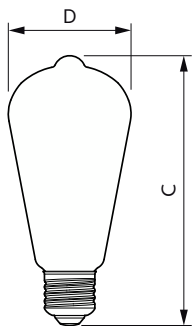

LEDbulb MAS A60 E27 CL 4

LEDbulb MAS G120 E27 CL

LEDbulb MAS ST64 E27 CL

LED žárovky MASTER Value Glass

Rozměrové výkresy

Product	D	C
MAS VLE LEDBulb D5.9-60W E27 927 A60CLG	60 mm	104 mm
MAS VLE LEDBulb D5.9-60W E27 927 A60 FRG	60 mm	104 mm
MAS VLE LEDBulb D7.8-75W E27 927 A60 CLG	60 mm	104 mm
MAS VLE LEDBulb D7.8-75W E27 927 A60 FRG	60 mm	104 mm
MAS VLE LEDBulbD11.2-100W E27 927 A60CLG	60 mm	108 mm
MAS VLE LEDBulbD11.2-100W E27 927 A60FRG	60 mm	108 mm
MAS VLE LEDBulbD11.2-100W E27 940A60FRG	60 mm	108 mm
MAS VLE LEDBulbD3.4-40W E27 927 A60 CL G	60 mm	104 mm
MAS VLE LEDBulbD3.4-40W E27 927 A60 FR G	60 mm	104 mm