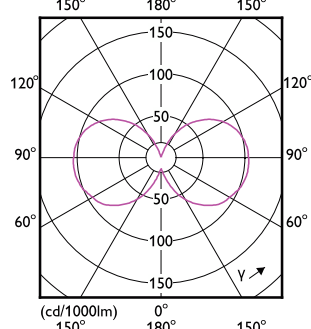

Order Code	Full Product Name	Povrchová úprava žárovky	Tvar žárovky
35481400	MASTER VLE LEDBulbD3.4-40W E27 927 A60 CL G	Číré	A60
34798400	MASTER VLE LEDBulb D5.9-60W E27 927 G120CLG	Číré	G120
34796000	MASTER VLE LEDBulb D5.9-60W E27 927 ST64CLG	Číré	ST64

Certifikace a použití

Order Code	Full Product Name	Rozsah okolní teploty	Spotřeba energie kWh/1000 h
34788500	MASTER VLE LEDBulb D7.8-75W E27 927 A60 CLG	-20 až +45 °C	8 kWh
34792200	MASTER VLE LEDBulbD11.2-100W E27 927 A60CLG	-20 až +45 °C	12 kWh
34786100	MASTER VLE LEDBulb D5.9-60W E27 927 A60 FRG	-20 až +45 °C	6 kWh
34790800	MASTER VLE LEDBulb D7.8-75W E27 927 A60 FRG	-20 až +45 °C	8 kWh
34794600	MASTER VLE LEDBulbD11.2-100W E27 927 A60FRG	-20 až +45 °C	12 kWh
35483800	MASTER VLE LEDBulbD3.4-40W E27 927 A60 FR G	-20 až +45 °C	4 kWh
44995400	MASTER VLE LEDBulbD11.2-100W E27 940A60FRG	-20 °C až 45 °C	12 kWh
34784700	MASTER VLE LEDBulb D5.9-60W E27 927 A60CLG	-20 až +45 °C	6 kWh
35481400	MASTER VLE LEDBulbD3.4-40W E27 927 A60 CL G	-20 až +45 °C	4 kWh
34798400	MASTER VLE LEDBulb D5.9-60W E27 927 G120CLG	-20 až +45 °C	6 kWh
34796000	MASTER VLE LEDBulb D5.9-60W E27 927 ST64CLG	-20 až +45 °C	6 kWh