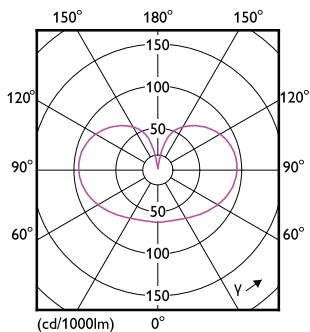

Order Code	Full Product Name	Povrchová úprava žárovky	Tvar žárovky
35481400	MASTER VLE LEDBulbD3.4-40W E27 927 A60 CL G	Číré	A60
34798400	MASTER VLE LEDBulb D5.9-60W E27 927 G120CLG	Číré	G120
34796000	MASTER VLE LEDBulb D5.9-60W E27 927 ST64CLG	Číré	ST64

Certifikace a použití

Order Code	Full Product Name	Rozsah okolní teploty	Spotřeba energie kWh/1000 h
34788500	MASTER VLE LEDBulb D7.8-75W E27 927 A60 CLG	-20 až +45 °C	8 kWh
34792200	MASTER VLE LEDBulbD11.2-100W E27 927 A60CLG	-20 až +45 °C	12 kWh
34786100	MASTER VLE LEDBulb D5.9-60W E27 927 A60 FRG	-20 až +45 °C	6 kWh
34790800	MASTER VLE LEDBulb D7.8-75W E27 927 A60 FRG	-20 až +45 °C	8 kWh
34794600	MASTER VLE LEDBulbD11.2-100W E27 927 A60FRG	-20 až +45 °C	12 kWh
35483800	MASTER VLE LEDBulbD3.4-40W E27 927 A60 FR G	-20 až +45 °C	4 kWh
44995400	MASTER VLE LEDBulbD11.2-100W E27 940A60FRG	-20 °C až 45 °C	12 kWh
34784700	MASTER VLE LEDBulb D5.9-60W E27 927 A60CLG	-20 až +45 °C	6 kWh
35481400	MASTER VLE LEDBulbD3.4-40W E27 927 A60 CL G	-20 až +45 °C	4 kWh
34798400	MASTER VLE LEDBulb D5.9-60W E27 927 G120CLG	-20 až +45 °C	6 kWh
34796000	MASTER VLE LEDBulb D5.9-60W E27 927 ST64CLG	-20 až +45 °C	6 kWh