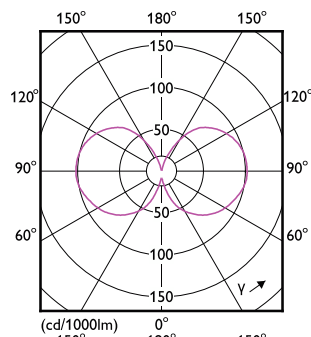

Order Code	Full Product Name	Povrchová úprava žárovky	Tvar žárovky
35481400	MASTER VLE LEDBulbD3.4-40W E27 927 A60 CL G	Číré	A60
34798400	MASTER VLE LEDBulb D5.9-60W E27 927 G120CLG	Číré	G120
34796000	MASTER VLE LEDBulb D5.9-60W E27 927 ST64CLG	Číré	ST64

Certifikace a použití

Order Code	Full Product Name	Rozsah okolní teploty	Spotřeba energie kWh/1000 h
34788500	MASTER VLE LEDBulb D7.8-75W E27 927 A60 CLG	-20 až +45 °C	8 kWh
34792200	MASTER VLE LEDBulbD11.2-100W E27 927 A60CLG	-20 až +45 °C	12 kWh
34786100	MASTER VLE LEDBulb D5.9-60W E27 927 A60 FRG	-20 až +45 °C	6 kWh
34790800	MASTER VLE LEDBulb D7.8-75W E27 927 A60 FRG	-20 až +45 °C	8 kWh
34794600	MASTER VLE LEDBulbD11.2-100W E27 927 A60FRG	-20 až +45 °C	12 kWh
35483800	MASTER VLE LEDBulbD3.4-40W E27 927 A60 FR G	-20 až +45 °C	4 kWh
44995400	MASTER VLE LEDBulbD11.2-100W E27 940A60FRG	-20 °C až 45 °C	12 kWh
34784700	MASTER VLE LEDBulb D5.9-60W E27 927 A60CLG	-20 až +45 °C	6 kWh
35481400	MASTER VLE LEDBulbD3.4-40W E27 927 A60 CL G	-20 až +45 °C	4 kWh
34798400	MASTER VLE LEDBulb D5.9-60W E27 927 G120CLG	-20 až +45 °C	6 kWh
34796000	MASTER VLE LEDBulb D5.9-60W E27 927 ST64CLG	-20 až +45 °C	6 kWh