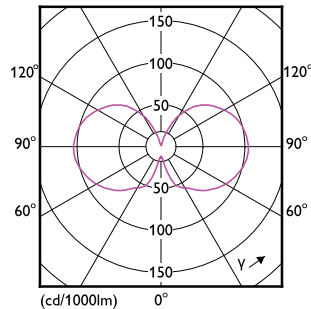

Order Code	Full Product Name	Povrchová úprava žárovky	Tvar žárovky
35481400	MASTER VLE LEDBulbD3.4-40W E27 927 A60 CL G	Číré	A60
34798400	MASTER VLE LEDBulb D5.9-60W E27 927 G120CLG	Číré	G120
34796000	MASTER VLE LEDBulb D5.9-60W E27 927 ST64CLG	Číré	ST64

Certifikace a použití

Order Code	Full Product Name	Rozsah okolní teploty	Spotřeba energie kWh/1000 h
34788500	MASTER VLE LEDBulb D7.8-75W E27 927 A60 CLG	-20 až +45 °C	8 kWh
34792200	MASTER VLE LEDBulbD11.2-100W E27 927 A60CLG	-20 až +45 °C	12 kWh
34786100	MASTER VLE LEDBulb D5.9-60W E27 927 A60 FRG	-20 až +45 °C	6 kWh
34790800	MASTER VLE LEDBulb D7.8-75W E27 927 A60 FRG	-20 až +45 °C	8 kWh
34794600	MASTER VLE LEDBulbD11.2-100W E27 927 A60FRG	-20 až +45 °C	12 kWh
35483800	MASTER VLE LEDBulbD3.4-40W E27 927 A60 FR G	-20 až +45 °C	4 kWh
44995400	MASTER VLE LEDBulbD11.2-100W E27 940A60FRG	-20 °C až 45 °C	12 kWh
34784700	MASTER VLE LEDBulb D5.9-60W E27 927 A60CLG	-20 až +45 °C	6 kWh
35481400	MASTER VLE LEDBulbD3.4-40W E27 927 A60 CL G	-20 až +45 °C	4 kWh
34798400	MASTER VLE LEDBulb D5.9-60W E27 927 G120CLG	-20 až +45 °C	6 kWh
34796000	MASTER VLE LEDBulb D5.9-60W E27 927 ST64CLG	-20 až +45 °C	6 kWh