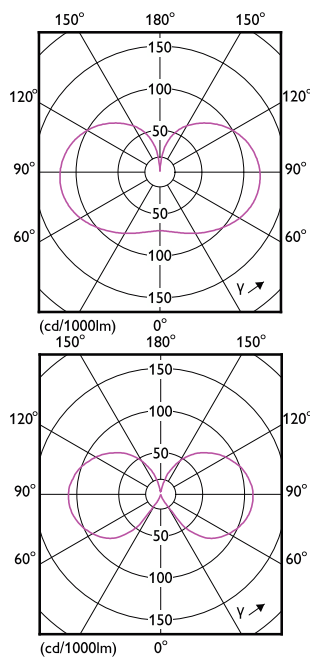

Order Code	Full Product Name	Ljuskällans	
		ytbehandling	Lampform
929002372902	CorePro LEDBulbND 200W E27 A95 827 FR G	Frostad	A95
929002373002	CorePro LEDBulbND 200W E27 A95 840 FR G	Frostad	A95
929002373102	CorePro LEDBulbND 200W E27 A95 865 FR G	Frostad	A95
929002371502	CorePro LEDBulbND 120W E27 A67 827 CL G	Klar	A67
929002055092	CorePro LEDBulbND17-150W E27 A67 827 CLG	Klar	A67

Användning och godkännande

Order Code	Full Product Name	Energiförbrukning kWh/1 000 tim
929002371802	CorePro LEDBulbND 120W E27 A67 827 FR G	13 kWh
929002371902	CorePro LEDBulbND 120W E27 A67 840 FR G	13 kWh
929002372002	CorePro LEDBulbND 120W E27 A67 865 FR G	13 kWh
929002372602	CorePro LEDBulbND 150W E27 A67 827 FR G	18 kWh
929002372702	CorePro LEDBulbND 150W E27 A67 840 FR G	18 kWh
929002372802	CorePro LEDBulbND 150W E27 A67 865 FR G	18 kWh
929002372902	CorePro LEDBulbND 200W E27 A95 827 FR G	23 kWh
929002373002	CorePro LEDBulbND 200W E27 A95 840 FR G	23 kWh
929002373102	CorePro LEDBulbND 200W E27 A95 865 FR G	23 kWh
929002371502	CorePro LEDBulbND 120W E27 A67 827 CL G	13 kWh
929002055092	CorePro LEDBulbND17-150W E27 A67 827 CLG	17 kWh