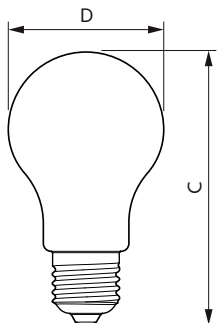

Måttskiss

Product	D	C
CorePro LEDBulbND 120W E27 A67 827 CL G	70 mm	121 mm
CorePro LEDBulbND 120W E27 A67 827 FR G	70 mm	121 mm
CorePro LEDBulbND 120W E27 A67 840 FR G	70 mm	121 mm
CorePro LEDBulbND 120W E27 A67 865 FR G	70 mm	121 mm
CorePro LEDBulbND 150W E27 A67 827 FR G	70 mm	121 mm
CorePro LEDBulbND 150W E27 A67 840 FR G	70 mm	121 mm
CorePro LEDBulbND 150W E27 A67 865 FR G	70 mm	121 mm

Product	D	C
CorePro LEDBulbND17-150W E27 A67 827 CLG	70 mm	128 mm