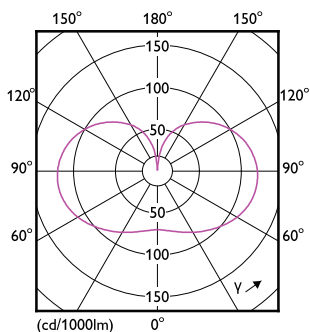

Sistem mecanic și carcasă

Order Code	Full Product Name	Finisaj bec	Formă bec
34653600	CorePro LEDBulbND 120W E27 A67 827 FR G	Mat	A67
34655000	CorePro LEDBulbND 120W E27 A67 840 FR G	Mat	A67
34657400	CorePro LEDBulbND 120W E27 A67 865 FR G	Mat	A67
34661100	CorePro LEDBulbND 150W E27 A67 827 FR G	Mat	A67
34663500	CorePro LEDBulbND 150W E27 A67 840 FR G	Mat	A67
34665900	CorePro LEDBulbND 150W E27 A67 865 FR G	Mat	A67

Order Code	Full Product Name	Finisaj bec	Formă bec
34667300	CorePro LEDBulbND 200W E27 A95 827 FR G	Mat	A95
34669700	CorePro LEDBulbND 200W E27 A95 840 FR G	Mat	A95
34671000	CorePro LEDBulbND 200W E27 A95 865 FR G	Mat	A95
34649900	CorePro LEDBulbND 120W E27 A67 827 CL G	Transparent	A67
34744100	CorePro LEDBulbND17-150W E27 A67 827 CLG	Transparent	A67

Aprobare și aplica ie

Order Code	Full Product Name	Consum de energie kWh/1000 h
34653600	CorePro LEDBulbND 120W E27 A67 827 FR G	13 kWh
34655000	CorePro LEDBulbND 120W E27 A67 840 FR G	13 kWh
34657400	CorePro LEDBulbND 120W E27 A67 865 FR G	13 kWh
34661100	CorePro LEDBulbND 150W E27 A67 827 FR G	18 kWh
34663500	CorePro LEDBulbND 150W E27 A67 840 FR G	18 kWh
34665900	CorePro LEDBulbND 150W E27 A67 865 FR G	18 kWh
34667300	CorePro LEDBulbND 200W E27 A95 827 FR G	23 kWh
34669700	CorePro LEDBulbND 200W E27 A95 840 FR G	23 kWh
34671000	CorePro LEDBulbND 200W E27 A95 865 FR G	23 kWh
34649900	CorePro LEDBulbND 120W E27 A67 827 CL G	13 kWh
34744100	CorePro LEDBulbND17-150W E27 A67 827 CLG	17 kWh