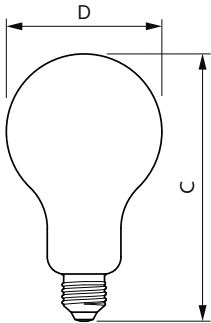

Cote

Product	D	C
CorePro LEDBulbND 120W E27 A67 827 CL G	70 mm	121 mm
CorePro LEDBulbND 120W E27 A67 827 FR G	70 mm	121 mm
CorePro LEDBulbND 120W E27 A67 840 FR G	70 mm	121 mm
CorePro LEDBulbND 120W E27 A67 865 FR G	70 mm	121 mm
CorePro LEDBulbND 150W E27 A67 827 FR G	70 mm	121 mm
CorePro LEDBulbND 150W E27 A67 840 FR G	70 mm	121 mm
CorePro LEDBulbND 150W E27 A67 865 FR G	70 mm	121 mm

Product	D	C
CorePro LEDBulbND17-150W E27 A67 827 CLG	70 mm	128 mm

Becuri CorePro cu flux luminos ridicat din sticlă

Cote

Product	D	C
CorePro LEDBulbND 200W E27 A95 827 FR G	95 mm	165 mm
CorePro LEDBulbND 200W E27 A95 840 FR G	95 mm	165 mm
CorePro LEDBulbND 200W E27 A95 865 FR G	95 mm	165 mm