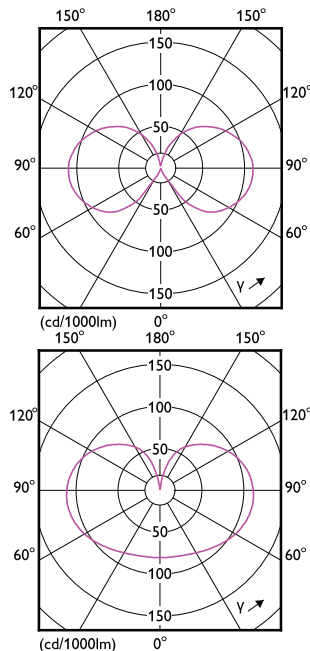

Sistem mecanic și carcasă

Order Code	Full Product Name	Finisaj bec	Formă bec
34653600	CorePro LEDBulbND 120W E27 A67 827 FR G	Mat	A67
34655000	CorePro LEDBulbND 120W E27 A67 840 FR G	Mat	A67
34657400	CorePro LEDBulbND 120W E27 A67 865 FR G	Mat	A67
34661100	CorePro LEDBulbND 150W E27 A67 827 FR G	Mat	A67
34663500	CorePro LEDBulbND 150W E27 A67 840 FR G	Mat	A67
34665900	CorePro LEDBulbND 150W E27 A67 865 FR G	Mat	A67

Order Code	Full Product Name	Finisaj bec	Formă bec
34667300	CorePro LEDBulbND 200W E27 A95 827 FR G	Mat	A95
34669700	CorePro LEDBulbND 200W E27 A95 840 FR G	Mat	A95
34671000	CorePro LEDBulbND 200W E27 A95 865 FR G	Mat	A95
34649900	CorePro LEDBulbND 120W E27 A67 827 CL G	Transparent	A67
34744100	CorePro LEDBulbND17-150W E27 A67 827 CLG	Transparent	A67

Aprobare și aplica ie

Order Code	Full Product Name	Consum de energie kWh/1000 h
34653600	CorePro LEDBulbND 120W E27 A67 827 FR G	13 kWh
34655000	CorePro LEDBulbND 120W E27 A67 840 FR G	13 kWh
34657400	CorePro LEDBulbND 120W E27 A67 865 FR G	13 kWh
34661100	CorePro LEDBulbND 150W E27 A67 827 FR G	18 kWh
34663500	CorePro LEDBulbND 150W E27 A67 840 FR G	18 kWh
34665900	CorePro LEDBulbND 150W E27 A67 865 FR G	18 kWh
34667300	CorePro LEDBulbND 200W E27 A95 827 FR G	23 kWh
34669700	CorePro LEDBulbND 200W E27 A95 840 FR G	23 kWh
34671000	CorePro LEDBulbND 200W E27 A95 865 FR G	23 kWh
34649900	CorePro LEDBulbND 120W E27 A67 827 CL G	13 kWh
34744100	CorePro LEDBulbND17-150W E27 A67 827 CLG	17 kWh