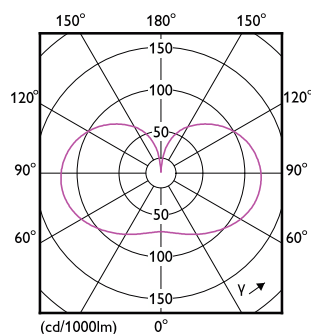

Order Code	Full Product Name	Lampafwerking	Lampvorm
8719514346673	CorePro LEDBulbND 200W E27 A95 827 FR G	Mat	A95
8719514346697	CorePro LEDBulbND 200W E27 A95 840 FR G	Mat	A95
8719514346710	CorePro LEDBulbND 200W E27 A95 865 FR G	Mat	A95
8719514346499	CorePro LEDBulbND 120W E27 A67 827 CL G	Helder	A67
8719514347441	CorePro LEDBulbND17-150W E27 A67 827 CLG	Helder	A67

Keurmerken en classificaties

Order Code	Full Product Name	Energieverbruik kWh/1.000 uur
8719514346536	CorePro LEDBulbND 120W E27 A67 827 FR G	13 kWh
8719514346550	CorePro LEDBulbND 120W E27 A67 840 FR G	13 kWh
8719514346574	CorePro LEDBulbND 120W E27 A67 865 FR G	13 kWh
8719514346611	CorePro LEDBulbND 150W E27 A67 827 FR G	18 kWh
8719514346635	CorePro LEDBulbND 150W E27 A67 840 FR G	18 kWh
8719514346659	CorePro LEDBulbND 150W E27 A67 865 FR G	18 kWh
8719514346673	CorePro LEDBulbND 200W E27 A95 827 FR G	23 kWh
8719514346697	CorePro LEDBulbND 200W E27 A95 840 FR G	23 kWh
8719514346710	CorePro LEDBulbND 200W E27 A95 865 FR G	23 kWh
8719514346499	CorePro LEDBulbND 120W E27 A67 827 CL G	13 kWh
8719514347441	CorePro LEDBulbND17-150W E27 A67 827 CLG	17 kWh