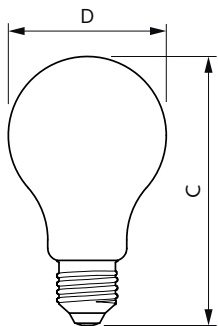

Maatschets

Product	D	C
CorePro LEDBulbND 120W E27 A67 827 CL G	70 mm	121 mm
CorePro LEDBulbND 120W E27 A67 827 FR G	70 mm	121 mm
CorePro LEDBulbND 120W E27 A67 840 FR G	70 mm	121 mm
CorePro LEDBulbND 120W E27 A67 865 FR G	70 mm	121 mm
CorePro LEDBulbND 150W E27 A67 827 FR G	70 mm	121 mm
CorePro LEDBulbND 150W E27 A67 840 FR G	70 mm	121 mm
CorePro LEDBulbND 150W E27 A67 865 FR G	70 mm	121 mm

Product	D	C
CorePro LEDBulbND17-150W E27 A67 827 CLG	70 mm	128 mm