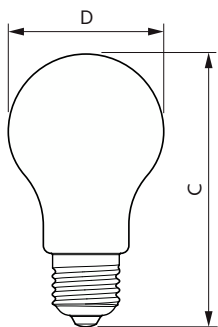

Maatschets

Product	D	C
CorePro LEDBulbND 120W E27 A67 827 CL G	70 mm	121 mm
CorePro LEDBulbND 120W E27 A67 827 FR G	70 mm	121 mm
CorePro LEDBulbND 120W E27 A67 840 FR G	70 mm	121 mm
CorePro LEDBulbND 120W E27 A67 865 FR G	70 mm	121 mm
CorePro LEDBulbND 150W E27 A67 827 FR G	70 mm	121 mm
CorePro LEDBulbND 150W E27 A67 840 FR G	70 mm	121 mm
CorePro LEDBulbND 150W E27 A67 865 FR G	70 mm	121 mm

Product	D	C
CorePro LEDBulbND17-150W E27 A67 827 CLG	70 mm	128 mm