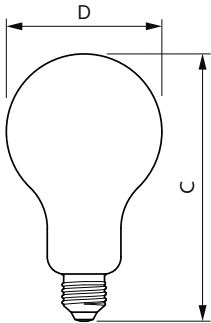

CorePro High Lumen LEDbulb

Maatschets

Product	D	C
CorePro LEDBulbND 200W E27 A95 827 FR G	95 mm	165 mm
CorePro LEDBulbND 200W E27 A95 840 FR G	95 mm	165 mm
CorePro LEDBulbND 200W E27 A95 865 FR G	95 mm	165 mm

Algemene informatie

Lampvoet	E27
Schakelcyclus	20.000
Nominale levensduur	15.000 hr

Gegevens lichttechniek

Bundelhoek (nom.)	300 graden
Kleurweergave-index (CRI)	80
LLMF bij einde nominale levensduur (nom.)	70 %

Bedrijfs- en elektrische gegevens

Ingangsfrequentie	50 tot 60 Hz
Ingangsfrequentie	50 to 60 Hz
Opstarttijd (nom.)	0,5 s

Dimbaarheid en regelsystemen

Dimbaar	Nee

Keurmerken en classificaties

Bereik omgevingstemperatuur	-20 tot +45 °C

Gegevens lichttechniek

Order Code	Full Product Name	Gecorrleerde kleurtemperatuur (nom.)	Kleurcode	Lichtstroom
8719514346536	CorePro LEDBulbND 120W E27 A67 827 FR G	2700 K	827	2.000 lm
8719514346550	CorePro LEDBulbND 120W E27 A67 840 FR G	4000 K	840	2.000 lm
8719514346574	CorePro LEDBulbND 120W E27 A67 865 FR G	6500 K	865	2.000 lm
8719514346611	CorePro LEDBulbND 150W E27 A67 827 FR G	2700 K	827	2.452 lm
8719514346635	CorePro LEDBulbND 150W E27 A67 840 FR G	4000 K	840	2.452 lm
8719514346659	CorePro LEDBulbND 150W E27 A67 865 FR G	6500 K	865	2.452 lm
8719514346673	CorePro LEDBulbND 200W E27 A95 827 FR G	2700 K	827	3.452 lm
8719514346697	CorePro LEDBulbND 200W E27 A95 840 FR G	4000 K	840	3.452 lm
8719514346710	CorePro LEDBulbND 200W E27 A95 865 FR G	6500 K	865	3.452 lm
8719514346499	CorePro LEDBulbND 120W E27 A67 827 CL G	2700 K	827	2.000 lm
8719514347441	CorePro LEDBulbND17-150W E27 A67 827 CLG	2700 K	827	2.452 lm

Bedrijfs- en elektrische gegevens

Order Code	Full Product Name	Energieverbruik	Overeenkomstig vermogen
8719514346536	CorePro LEDBulbND 120W E27 A67 827 FR G	13 W	120 W
8719514346550	CorePro LEDBulbND 120W E27 A67 840 FR G	13 W	120 W
8719514346574	CorePro LEDBulbND 120W E27 A67 865 FR G	13 W	120 W

Order Code	Full Product Name	Energieverbruik	Overeenkomstig vermogen
8719514346611	CorePro LEDBulbND 150W E27 A67 827 FR G	17,5 W	150 W
8719514346635	CorePro LEDBulbND 150W E27 A67 840 FR G	17,5 W	150 W
8719514346659	CorePro LEDBulbND 150W E27 A67 865 FR G	17,5 W	150 W