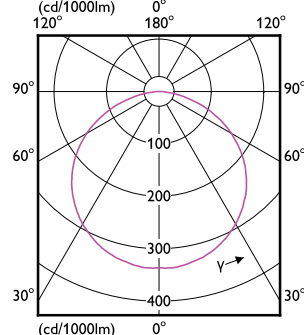

Användning och godkännande

Order Code	Full Product Name	Omgivningstemperatur
929003167902	LS tape-to-wire connector IP20 50pcs EU	-
929002694702	CorePro LEDstrip 2.3W827 270LM/M 5M	-20 till +40 °C
929002694802	CorePro LEDstrip 2.3W830 270LM/M 5M	-20 till +40 °C
929002694902	CorePro LEDstrip 2.3W840 300LM/M 5M	-20 till +40 °C
929002695002	CorePro LEDstrip 2.3W865 300LM/M 5M	-20 till +40 °C
929002695102	CorePro LEDstrip 6W827 750LM/M 5M	-20 till +40 °C
929002695202	CorePro LEDstrip 6W830 750LM/M 5M	-20 till +40 °C
929002695302	CorePro LEDstrip 6W840 800LM/M 5M	-20 till +40 °C
929002695402	CorePro LEDstrip 6W865 780LM/M 5M	-20 till +40 °C
929002695502	CorePro LEDstrip 9.2W827 1080LM/M 5M	-20 till +40 °C
929002695602	CorePro LEDstrip 9.2W830 1080LM/M 5M	-20 till +40 °C
929002695702	CorePro LEDstrip 9.2W840 1200LM/M 5M	-20 till +40 °C
929002695802	CorePro LEDstrip 9.2W865 1180LM/M 5M	-20 till +40 °C
929002695902	CorePro LEDstrip 12.3W827 1450LM/M 5M	-20 till +40 °C
929002696002	CorePro LEDstrip 12.3W830 1450LM/M 5M	-20 till +40 °C
929002696102	CorePro LEDstrip 12.3W840 1600LM/M 5M	-20 till +40 °C
929002696202	CorePro LEDstrip 12.3W865 1580LM/M 5M	-20 till +40 °C
929003167802	LS tape-to-tape connector IP20 50pcs EU	-
929003167702	LS corner connector IP20 50pcs EU	-
929003167602	LS mounting clips IP20 50pcs EU	-