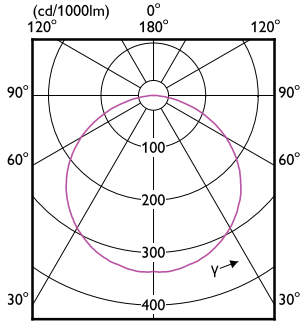

Corepro LED-remsa