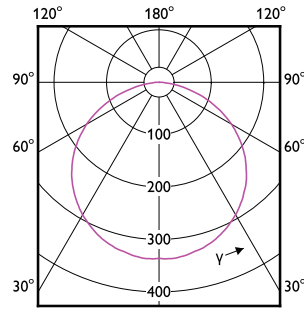

Corepro LED-remsa