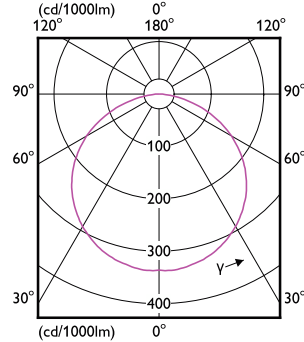

Corepro LED-remsa