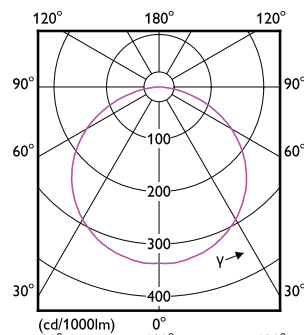

Användning och godkännande

Order Code	Full Product Name	Omgivningstemperatur
929003167902	LS tape-to-wire connector IP20 50pcs EU	-
929002694702	CorePro LEDstrip 2.3W827 270LM/M 5M	-20 till +40 °C
929002694802	CorePro LEDstrip 2.3W830 270LM/M 5M	-20 till +40 °C
929002694902	CorePro LEDstrip 2.3W840 300LM/M 5M	-20 till +40 °C
929002695002	CorePro LEDstrip 2.3W865 300LM/M 5M	-20 till +40 °C
929002695102	CorePro LEDstrip 6W827 750LM/M 5M	-20 till +40 °C
929002695202	CorePro LEDstrip 6W830 750LM/M 5M	-20 till +40 °C
929002695302	CorePro LEDstrip 6W840 800LM/M 5M	-20 till +40 °C
929002695402	CorePro LEDstrip 6W865 780LM/M 5M	-20 till +40 °C
929002695502	CorePro LEDstrip 9.2W827 1080LM/M 5M	-20 till +40 °C
929002695602	CorePro LEDstrip 9.2W830 1080LM/M 5M	-20 till +40 °C
929002695702	CorePro LEDstrip 9.2W840 1200LM/M 5M	-20 till +40 °C
929002695802	CorePro LEDstrip 9.2W865 1180LM/M 5M	-20 till +40 °C
929002695902	CorePro LEDstrip 12.3W827 1450LM/M 5M	-20 till +40 °C
929002696002	CorePro LEDstrip 12.3W830 1450LM/M 5M	-20 till +40 °C
929002696102	CorePro LEDstrip 12.3W840 1600LM/M 5M	-20 till +40 °C
929002696202	CorePro LEDstrip 12.3W865 1580LM/M 5M	-20 till +40 °C
929003167802	LS tape-to-tape connector IP20 50pcs EU	-
929003167702	LS corner connector IP20 50pcs EU	-
929003167602	LS mounting clips IP20 50pcs EU	-