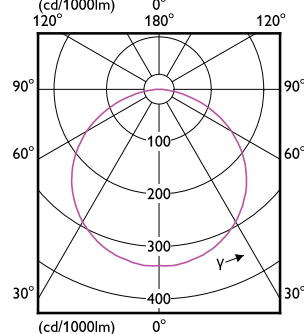

Användning och godkännande

Order Code	Full Product Name	Omgivningstemperatur
929003167902	LS tape-to-wire connector IP20 50pcs EU	-
929002694702	CorePro LEDstrip 2.3W827 270LM/M 5M	-20 till +40 °C
929002694802	CorePro LEDstrip 2.3W830 270LM/M 5M	-20 till +40 °C
929002694902	CorePro LEDstrip 2.3W840 300LM/M 5M	-20 till +40 °C
929002695002	CorePro LEDstrip 2.3W865 300LM/M 5M	-20 till +40 °C
929002695102	CorePro LEDstrip 6W827 750LM/M 5M	-20 till +40 °C
929002695202	CorePro LEDstrip 6W830 750LM/M 5M	-20 till +40 °C
929002695302	CorePro LEDstrip 6W840 800LM/M 5M	-20 till +40 °C
929002695402	CorePro LEDstrip 6W865 780LM/M 5M	-20 till +40 °C
929002695502	CorePro LEDstrip 9.2W827 1080LM/M 5M	-20 till +40 °C
929002695602	CorePro LEDstrip 9.2W830 1080LM/M 5M	-20 till +40 °C
929002695702	CorePro LEDstrip 9.2W840 1200LM/M 5M	-20 till +40 °C
929002695802	CorePro LEDstrip 9.2W865 1180LM/M 5M	-20 till +40 °C
929002695902	CorePro LEDstrip 12.3W827 1450LM/M 5M	-20 till +40 °C
929002696002	CorePro LEDstrip 12.3W830 1450LM/M 5M	-20 till +40 °C
929002696102	CorePro LEDstrip 12.3W840 1600LM/M 5M	-20 till +40 °C
929002696202	CorePro LEDstrip 12.3W865 1580LM/M 5M	-20 till +40 °C
929003167802	LS tape-to-tape connector IP20 50pcs EU	-
929003167702	LS corner connector IP20 50pcs EU	-
929003167602	LS mounting clips IP20 50pcs EU	-