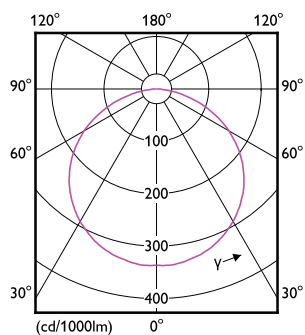

Användning och godkännande

Order Code	Full Product Name	Omgivningstemperatur
929003167902	LS tape-to-wire connector IP20 50pcs EU	-
929002694702	CorePro LEDstrip 2.3W827 270LM/M 5M	-20 till +40 °C
929002694802	CorePro LEDstrip 2.3W830 270LM/M 5M	-20 till +40 °C
929002694902	CorePro LEDstrip 2.3W840 300LM/M 5M	-20 till +40 °C
929002695002	CorePro LEDstrip 2.3W865 300LM/M 5M	-20 till +40 °C
929002695102	CorePro LEDstrip 6W827 750LM/M 5M	-20 till +40 °C
929002695202	CorePro LEDstrip 6W830 750LM/M 5M	-20 till +40 °C
929002695302	CorePro LEDstrip 6W840 800LM/M 5M	-20 till +40 °C
929002695402	CorePro LEDstrip 6W865 780LM/M 5M	-20 till +40 °C
929002695502	CorePro LEDstrip 9.2W827 1080LM/M 5M	-20 till +40 °C
929002695602	CorePro LEDstrip 9.2W830 1080LM/M 5M	-20 till +40 °C
929002695702	CorePro LEDstrip 9.2W840 1200LM/M 5M	-20 till +40 °C
929002695802	CorePro LEDstrip 9.2W865 1180LM/M 5M	-20 till +40 °C
929002695902	CorePro LEDstrip 12.3W827 1450LM/M 5M	-20 till +40 °C
929002696002	CorePro LEDstrip 12.3W830 1450LM/M 5M	-20 till +40 °C
929002696102	CorePro LEDstrip 12.3W840 1600LM/M 5M	-20 till +40 °C
929002696202	CorePro LEDstrip 12.3W865 1580LM/M 5M	-20 till +40 °C
929003167802	LS tape-to-tape connector IP20 50pcs EU	-
929003167702	LS corner connector IP20 50pcs EU	-
929003167602	LS mounting clips IP20 50pcs EU	-