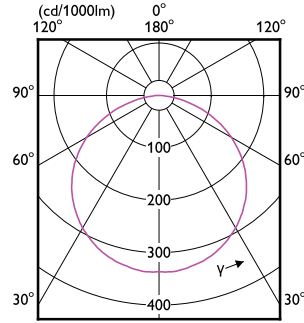

Corepro LED-remsa