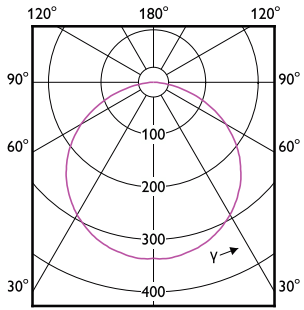

Corepro LED-remsa