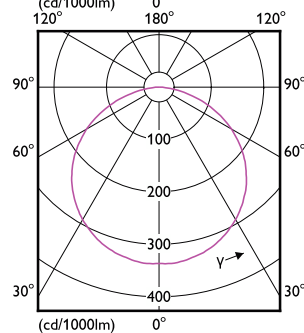

Användning och godkännande

Order Code	Full Product Name	Omgivningstemperatur
929003167902	LS tape-to-wire connector IP20 50pcs EU	-
929002694702	CorePro LEDstrip 2.3W827 270LM/M 5M	-20 till +40 °C
929002694802	CorePro LEDstrip 2.3W830 270LM/M 5M	-20 till +40 °C
929002694902	CorePro LEDstrip 2.3W840 300LM/M 5M	-20 till +40 °C
929002695002	CorePro LEDstrip 2.3W865 300LM/M 5M	-20 till +40 °C
929002695102	CorePro LEDstrip 6W827 750LM/M 5M	-20 till +40 °C
929002695202	CorePro LEDstrip 6W830 750LM/M 5M	-20 till +40 °C
929002695302	CorePro LEDstrip 6W840 800LM/M 5M	-20 till +40 °C
929002695402	CorePro LEDstrip 6W865 780LM/M 5M	-20 till +40 °C
929002695502	CorePro LEDstrip 9.2W827 1080LM/M 5M	-20 till +40 °C
929002695602	CorePro LEDstrip 9.2W830 1080LM/M 5M	-20 till +40 °C
929002695702	CorePro LEDstrip 9.2W840 1200LM/M 5M	-20 till +40 °C
929002695802	CorePro LEDstrip 9.2W865 1180LM/M 5M	-20 till +40 °C
929002695902	CorePro LEDstrip 12.3W827 1450LM/M 5M	-20 till +40 °C
929002696002	CorePro LEDstrip 12.3W830 1450LM/M 5M	-20 till +40 °C
929002696102	CorePro LEDstrip 12.3W840 1600LM/M 5M	-20 till +40 °C
929002696202	CorePro LEDstrip 12.3W865 1580LM/M 5M	-20 till +40 °C
929003167802	LS tape-to-tape connector IP20 50pcs EU	-
929003167702	LS corner connector IP20 50pcs EU	-
929003167602	LS mounting clips IP20 50pcs EU	-