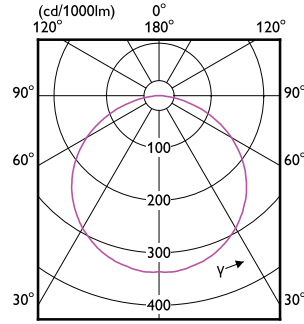

Corepro LED-remsa