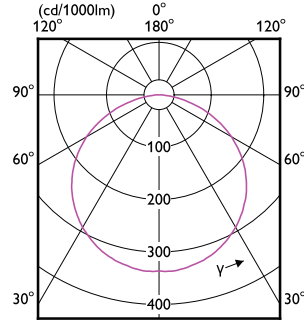

Corepro LED-remsa