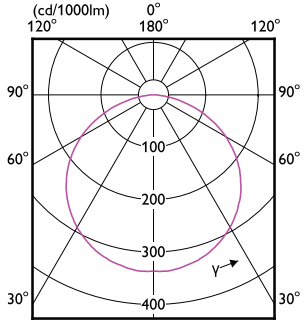

Corepro LED-remsa