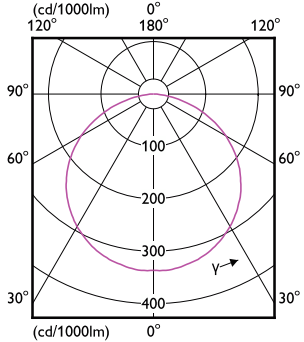

Corepro LED-remsa