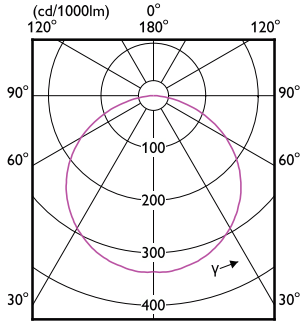

Corepro LED-remsa