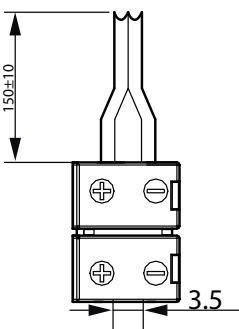

LS corner connector IP20-EU

LS mounting clips IP20-EU

Desenho dimensional

Fita LED Corepro

Desenho dimensional

Caraterísticas técnicas da luz

Order Code	Full Product Name	Temperatura de cor correlacionada (Nom.)	Índice de Restituição Cromática (IRC)	Fluxo Luminoso
35503300	LS tape-to-wire connector IP20 50pcs EU	-	-	-
45039400	V profile 1M accessory kit 60pcs	-	-	-
45041700	V profile 2M accessory kit 30pcs	-	-	-