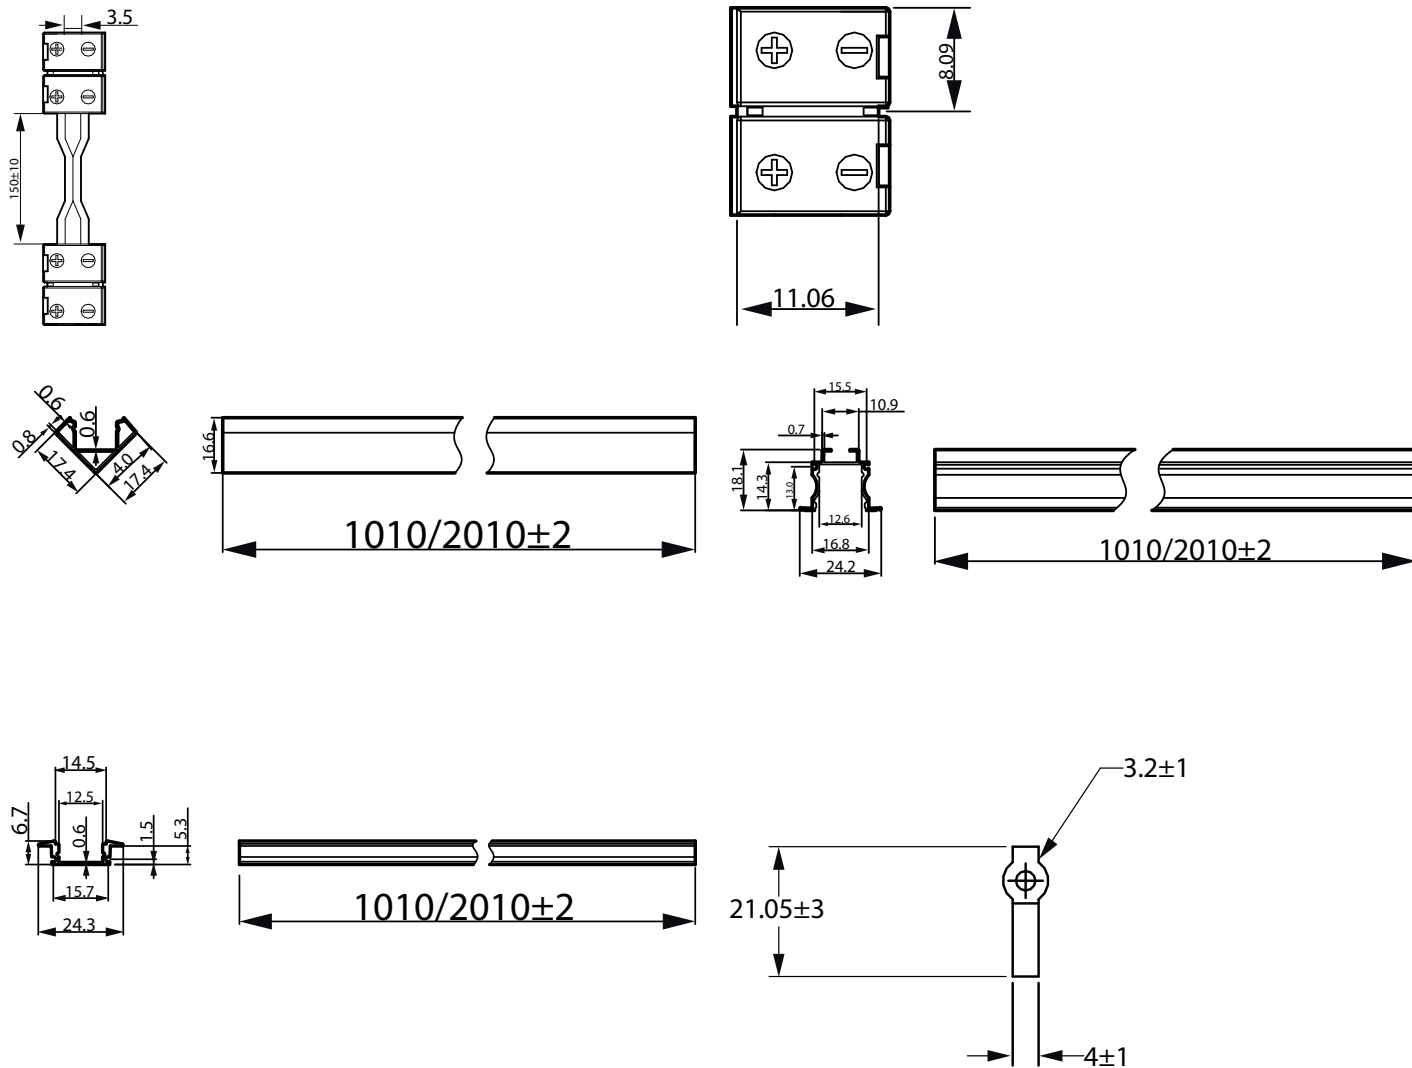

LS corner connector IP20-EU

LS mounting clips IP20-EU

Desenho dimensional

Fita LED Corepro

Desenho dimensional

Caraterísticas técnicas da luz

Order Code	Full Product Name	Temperatura de cor correlacionada (Nom.)	Índice de Restituição Cromática (IRC)	Fluxo Luminoso
35503300	LS tape-to-wire connector IP20 50pcs EU	-	-	-
45039400	V profile 1M accessory kit 60pcs	-	-	-
45041700	V profile 2M accessory kit 30pcs	-	-	-