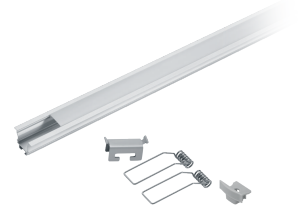

Fita LED Corepro

Aplicação

- Retail
- Escritórios
- Hotéis

Versions

LS tapetowire connector IP20-EU

LS tapetotape connector IP20-EU

LEDStrip U profile accessory kit

LEDStrip H profile accessory kit

LS corner connector IP20-EU

LS mounting clips IP20-EU

Desenho dimensional

Fita LED Corepro

Desenho dimensional

Caraterísticas técnicas da luz

Order Code	Full Product Name	Temperatura de cor correlacionada (Nom.)	Índice de Restituição Cromática (IRC)	Fluxo Luminoso
35503300	LS tape-to-wire connector IP20 50pcs EU	-	-	-
45039400	V profile 1M accessory kit 60pcs	-	-	-
45041700	V profile 2M accessory kit 30pcs	-	-	-