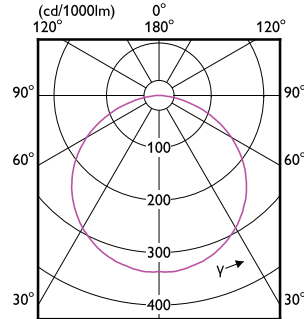

Tavía Corepro LED