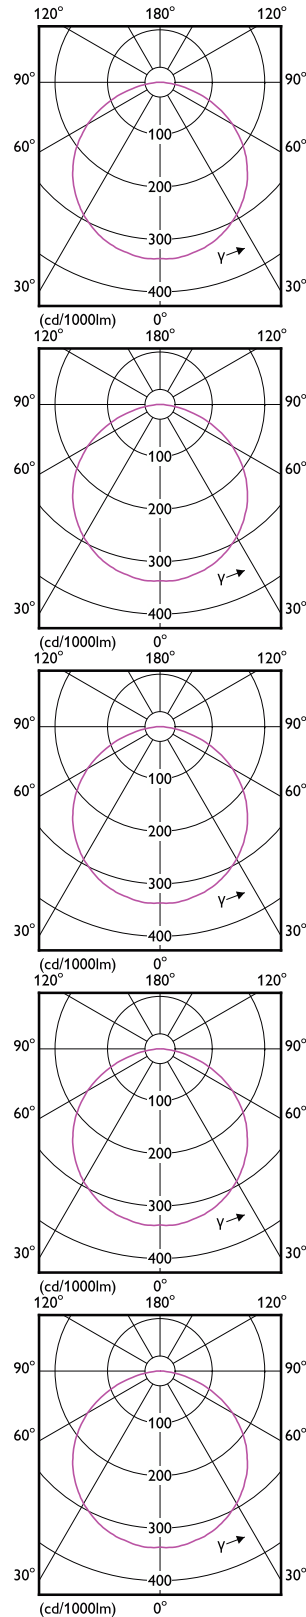

Ταινία Corepro LED

Order Code	Full Product Name	Εύρος θερμοκρασίας περιβάλλοντος
34406800	CorePro LEDstrip 2.3W865 300LM/M 5M	-20 έως +40 °C
34408200	CorePro LEDstrip 6W827 750LM/M 5M	-20 έως +40 °C
34410500	CorePro LEDstrip 6W830 750LM/M 5M	-20 έως +40 °C
34412900	CorePro LEDstrip 6W840 800LM/M 5M	-20 έως +40 °C
34414300	CorePro LEDstrip 6W865 780LM/M 5M	-20 έως +40 °C
34416700	CorePro LEDstrip 9.2W827 1080LM/M 5M	-20 έως +40 °C
34418100	CorePro LEDstrip 9.2W830 1080LM/M 5M	-20 έως +40 °C
34420400	CorePro LEDstrip 9.2W840 1200LM/M 5M	-20 έως +40 °C
34422800	CorePro LEDstrip 9.2W865 1180LM/M 5M	-20 έως +40 °C
34424200	CorePro LEDstrip 12.3W827 1450LM/M 5M	-20 έως +40 °C
34426600	CorePro LEDstrip 12.3W830 1450LM/M 5M	-20 έως +40 °C
34428000	CorePro LEDstrip 12.3W840 1600LM/M 5M	-20 έως +40 °C
34430300	CorePro LEDstrip 12.3W865 1580LM/M 5M	-20 έως +40 °C
35501900	LS tape-to-tape connector IP20 50pcs EU	-
35499900	LS corner connector IP20 50pcs EU	-
35497500	LS mounting clips IP20 50pcs EU	-