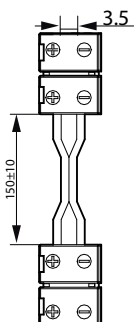

Εφαρμογή

- Καταστήματα
- Γραφεία
- Χώροι φιλοξενίας

Versions

LS tapetowire connector IP20-EU

LS tapetotape connector IP20-EU

LS corner connector IP20-EU

LS mounting clips IP20-EU

Σχεδιάγραμμα διαστάσεων

Ταινία Corepro LED

Σχεδιάγραμμα διαστάσεων

Τεχνικά χαρακτηριστικά φωτισμού

Order Code	Full Product Name	Σχετική θερμοκρασία χρώματος (ονομ.)	Δείκτης χρωματικής απόδοσης (CRI)	Φωτεινή ροή
35503300	LS tape-to-wire connector IP20 50pcs EU	-	-	-
34400600	CorePro LEDstrip 2.3W827 270LM/M 5M	2700 K	80	270 lm
34402000	CorePro LEDstrip 2.3W830 270LM/M 5M	3000 K	80	270 lm
34404400	CorePro LEDstrip 2.3W840 300LM/M 5M	4000 K	80	300 lm
34406800	CorePro LEDstrip 2.3W865 300LM/M 5M	6500 K	80	300 lm
34408200	CorePro LEDstrip 6W827 750LM/M 5M	2700 K	80	750 lm
34410500	CorePro LEDstrip 6W830 750LM/M 5M	3000 K	80	750 lm
34412900	CorePro LEDstrip 6W840 800LM/M 5M	4000 K	80	800 lm
34414300	CorePro LEDstrip 6W865 780LM/M 5M	6500 K	80	780 lm
34416700	CorePro LEDstrip 9.2W827 1080LM/M 5M	2700 K	80	1.080 lm