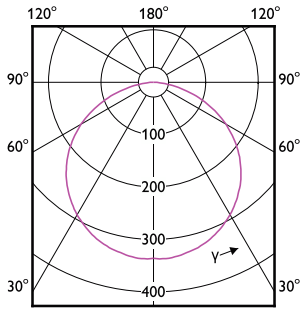

Tavía Corepro LED