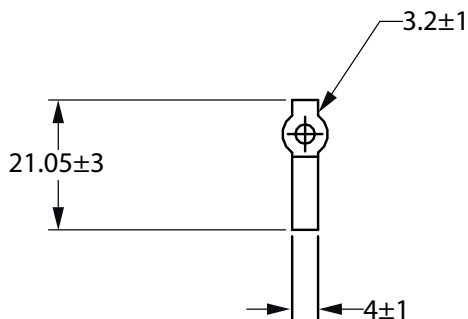

Εφαρμογή

- Καταστήματα
- Γραφεία
- Χώροι φιλοξενίας

Versions

LS tapetowire connector IP20-EU

LS tapetotape connector IP20-EU

LS corner connector IP20-EU

LS mounting clips IP20-EU

Σχεδιάγραμμα διαστάσεων

Ταινία Corepro LED

Σχεδιάγραμμα διαστάσεων

Τεχνικά χαρακτηριστικά φωτισμού

Order Code	Full Product Name	Σχετική θερμοκρασία χρώματος (ονομ.)	Δείκτης χρωματικής απόδοσης (CRI)	Φωτεινή ροή
35503300	LS tape-to-wire connector IP20 50pcs EU	-	-	-
34400600	CorePro LEDstrip 2.3W827 270LM/M 5M	2700 K	80	270 lm
34402000	CorePro LEDstrip 2.3W830 270LM/M 5M	3000 K	80	270 lm
34404400	CorePro LEDstrip 2.3W840 300LM/M 5M	4000 K	80	300 lm
34406800	CorePro LEDstrip 2.3W865 300LM/M 5M	6500 K	80	300 lm
34408200	CorePro LEDstrip 6W827 750LM/M 5M	2700 K	80	750 lm
34410500	CorePro LEDstrip 6W830 750LM/M 5M	3000 K	80	750 lm
34412900	CorePro LEDstrip 6W840 800LM/M 5M	4000 K	80	800 lm
34414300	CorePro LEDstrip 6W865 780LM/M 5M	6500 K	80	780 lm
34416700	CorePro LEDstrip 9.2W827 1080LM/M 5M	2700 K	80	1.080 lm