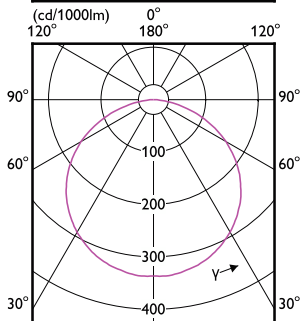

Tavía Corepro LED