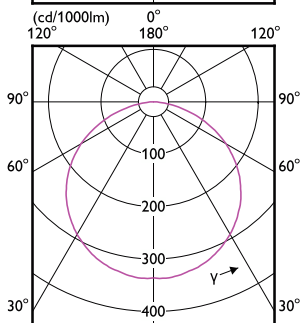

Tavía Corepro LED