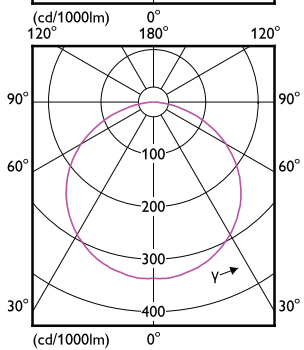

Tavía Corepro LED