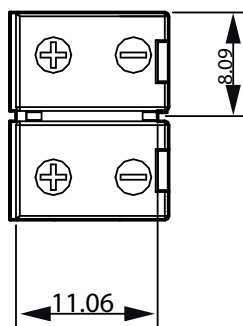

Εφαρμογή

- Καταστήματα
- Γραφεία
- Χώροι φιλοξενίας

Versions

LS tapetowire connector IP20-EU

LS tapetotape connector IP20-EU

LS corner connector IP20-EU

LS mounting clips IP20-EU

Σχεδιάγραμμα διαστάσεων

Ταινία Corepro LED

Σχεδιάγραμμα διαστάσεων

Τεχνικά χαρακτηριστικά φωτισμού

Order Code	Full Product Name	Σχετική θερμοκρασία χρώματος (ονομ.)	Δείκτης χρωματικής απόδοσης (CRI)	Φωτεινή ροή
35503300	LS tape-to-wire connector IP20 50pcs EU	-	-	-
34400600	CorePro LEDstrip 2.3W827 270LM/M 5M	2700 K	80	270 lm
34402000	CorePro LEDstrip 2.3W830 270LM/M 5M	3000 K	80	270 lm
34404400	CorePro LEDstrip 2.3W840 300LM/M 5M	4000 K	80	300 lm
34406800	CorePro LEDstrip 2.3W865 300LM/M 5M	6500 K	80	300 lm
34408200	CorePro LEDstrip 6W827 750LM/M 5M	2700 K	80	750 lm
34410500	CorePro LEDstrip 6W830 750LM/M 5M	3000 K	80	750 lm
34412900	CorePro LEDstrip 6W840 800LM/M 5M	4000 K	80	800 lm
34414300	CorePro LEDstrip 6W865 780LM/M 5M	6500 K	80	780 lm
34416700	CorePro LEDstrip 9.2W827 1080LM/M 5M	2700 K	80	1.080 lm