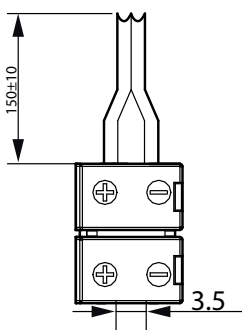

Εφαρμογή

- Καταστήματα
- Γραφεία
- Χώροι φιλοξενίας

Versions

LS tapetowire connector IP20-EU

LS tapetotape connector IP20-EU

LS corner connector IP20-EU

LS mounting clips IP20-EU

Σχεδιάγραμμα διαστάσεων

Ταινία Corepro LED

Σχεδιάγραμμα διαστάσεων

Τεχνικά χαρακτηριστικά φωτισμού

Order Code	Full Product Name	Σχετική θερμοκρασία χρώματος (ονομ.)	Δείκτης χρωματικής απόδοσης (CRI)	Φωτεινή ροή
35503300	LS tape-to-wire connector IP20 50pcs EU	-	-	-
34400600	CorePro LEDstrip 2.3W827 270LM/M 5M	2700 K	80	270 lm
34402000	CorePro LEDstrip 2.3W830 270LM/M 5M	3000 K	80	270 lm
34404400	CorePro LEDstrip 2.3W840 300LM/M 5M	4000 K	80	300 lm
34406800	CorePro LEDstrip 2.3W865 300LM/M 5M	6500 K	80	300 lm
34408200	CorePro LEDstrip 6W827 750LM/M 5M	2700 K	80	750 lm
34410500	CorePro LEDstrip 6W830 750LM/M 5M	3000 K	80	750 lm
34412900	CorePro LEDstrip 6W840 800LM/M 5M	4000 K	80	800 lm
34414300	CorePro LEDstrip 6W865 780LM/M 5M	6500 K	80	780 lm
34416700	CorePro LEDstrip 9.2W827 1080LM/M 5M	2700 K	80	1.080 lm