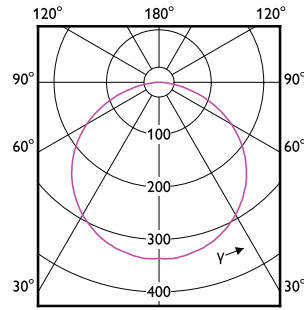

Tavía Corepro LED