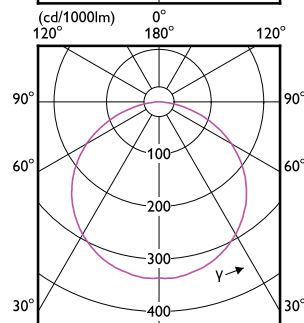

Tavía Corepro LED