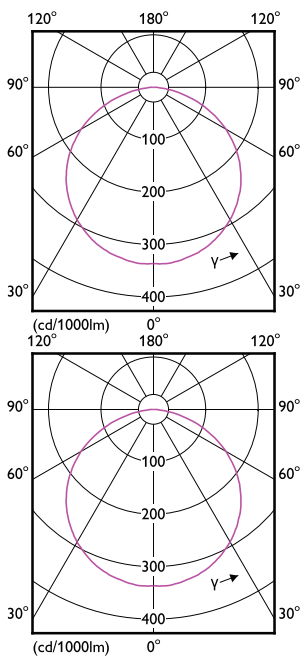

Ταινία Corepro LED

Order Code	Full Product Name	Εύρος θερμοκρασίας περιβάλλοντος
34406800	CorePro LEDstrip 2.3W865 300LM/M 5M	-20 έως +40 °C
34408200	CorePro LEDstrip 6W827 750LM/M 5M	-20 έως +40 °C
34410500	CorePro LEDstrip 6W830 750LM/M 5M	-20 έως +40 °C
34412900	CorePro LEDstrip 6W840 800LM/M 5M	-20 έως +40 °C
34414300	CorePro LEDstrip 6W865 780LM/M 5M	-20 έως +40 °C
34416700	CorePro LEDstrip 9.2W827 1080LM/M 5M	-20 έως +40 °C
34418100	CorePro LEDstrip 9.2W830 1080LM/M 5M	-20 έως +40 °C
34420400	CorePro LEDstrip 9.2W840 1200LM/M 5M	-20 έως +40 °C
34422800	CorePro LEDstrip 9.2W865 1180LM/M 5M	-20 έως +40 °C
34424200	CorePro LEDstrip 12.3W827 1450LM/M 5M	-20 έως +40 °C
34426600	CorePro LEDstrip 12.3W830 1450LM/M 5M	-20 έως +40 °C
34428000	CorePro LEDstrip 12.3W840 1600LM/M 5M	-20 έως +40 °C
34430300	CorePro LEDstrip 12.3W865 1580LM/M 5M	-20 έως +40 °C
35501900	LS tape-to-tape connector IP20 50pcs EU	-
35499900	LS corner connector IP20 50pcs EU	-
35497500	LS mounting clips IP20 50pcs EU	-