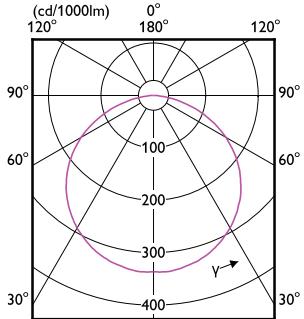

Tavía Corepro LED