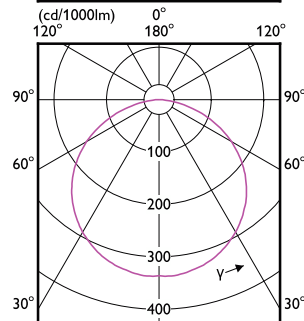

Tavía Corepro LED