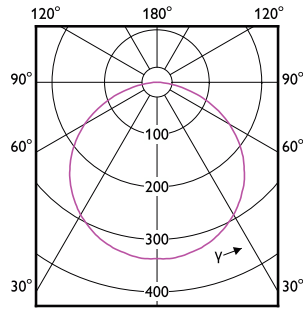

MASTER LED Strip