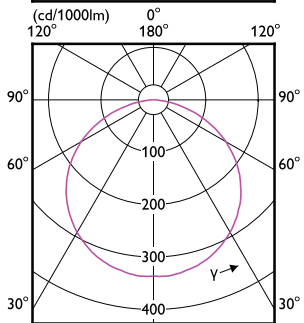

MASTER LED Strip