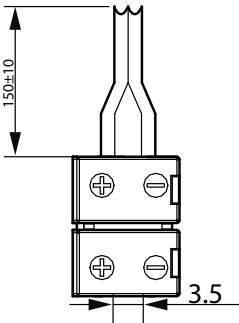

Måttskiss

MASTER LED Strip

Måttskiss

Ljusteknik

Order Code	Full Product Name	Korrelerad färgtemperatur (Nom)	Färgåtergivningsindex	Ljusflöde
929003167902	LS tape-to-wire connector IP20 50pcs EU	-	-	-
929003167802	LS tape-to-tape connector IP20 50pcs EU	-	-	-
929002696302	MAS LEDstrip 4.3W927 475LM/M 5M	2700 K	90	475 lm
929002696402	MAS LEDstrip 4.3W930 475LM/M 5M	3000 K	>90	475 lm
929002696502	MAS LEDstrip 4.3W940 500LM/M 5M	4000 K	>90	500 lm
929002696602	MAS LEDstrip 4.3W965 500LM/M 5M	6500 K	90	500 lm
929002696702	MAS LEDstrip 8.3W927 920LM/M 5M	2700 K	90	920 lm
929002696802	MAS LEDstrip 8.3W930 920LM/M 5M	3000 K	>90	920 lm
929002696902	MAS LEDstrip 8.3W940 1000LM/M 5M	4000 K	>90	1 000 lm
929002697002	MAS LEDstrip 8.3W965 950LM/M 5M	6500 K	90	950 lm