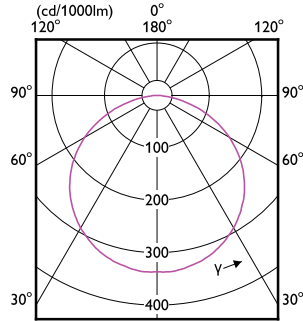

MASTER LED Strip