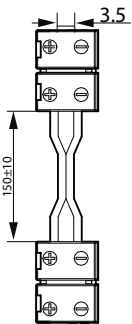

Måttskiss

MASTER LED Strip

Måttskiss

Ljusteknik

Order Code	Full Product Name	Korrelerad färgtemperatur (Nom)	Färgåtergivningsindex	Ljusflöde
929003167902	LS tape-to-wire connector IP20 50pcs EU	-	-	-
929003167802	LS tape-to-tape connector IP20 50pcs EU	-	-	-
929002696302	MAS LEDstrip 4.3W927 475LM/M 5M	2700 K	90	475 lm
929002696402	MAS LEDstrip 4.3W930 475LM/M 5M	3000 K	>90	475 lm
929002696502	MAS LEDstrip 4.3W940 500LM/M 5M	4000 K	>90	500 lm
929002696602	MAS LEDstrip 4.3W965 500LM/M 5M	6500 K	90	500 lm
929002696702	MAS LEDstrip 8.3W927 920LM/M 5M	2700 K	90	920 lm
929002696802	MAS LEDstrip 8.3W930 920LM/M 5M	3000 K	>90	920 lm
929002696902	MAS LEDstrip 8.3W940 1000LM/M 5M	4000 K	>90	1 000 lm
929002697002	MAS LEDstrip 8.3W965 950LM/M 5M	6500 K	90	950 lm