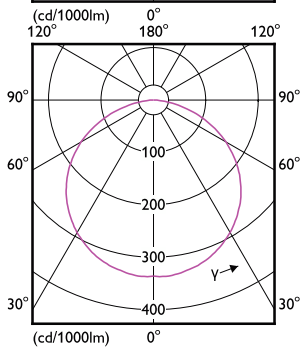

MASTER LED Strip