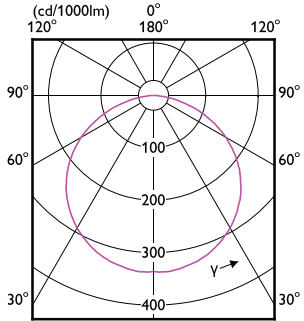

MASTER LED Strip