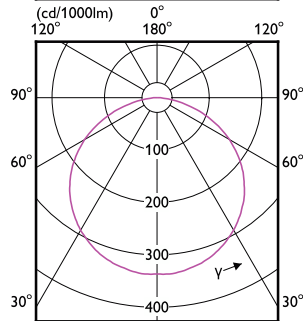

MASTER LED Strip