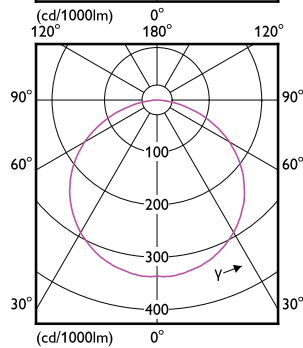

MASTER LED Strip