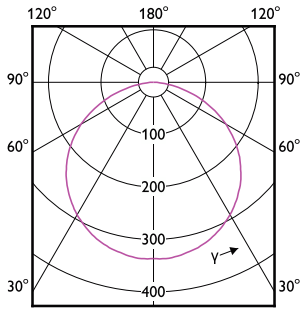

MASTER LED Strip