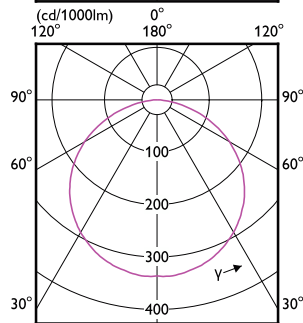

MASTER LED Strip