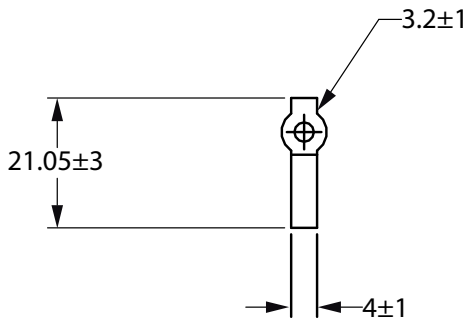

MASTER LED Strip

Måttskiss

Ljusteknik

Order Code	Full Product Name	Korrelerad färgtemperatur (Nom)	Färgåtergivningsindex	Ljusflöde
929003167902	LS tape-to-wire connector IP20 50pcs EU	-	-	-
929003167802	LS tape-to-tape connector IP20 50pcs EU	-	-	-
929002696302	MAS LEDstrip 4.3W927 475LM/M 5M	2700 K	90	475 lm
929002696402	MAS LEDstrip 4.3W930 475LM/M 5M	3000 K	>90	475 lm
929002696502	MAS LEDstrip 4.3W940 500LM/M 5M	4000 K	>90	500 lm
929002696602	MAS LEDstrip 4.3W965 500LM/M 5M	6500 K	90	500 lm
929002696702	MAS LEDstrip 8.3W927 920LM/M 5M	2700 K	90	920 lm
929002696802	MAS LEDstrip 8.3W930 920LM/M 5M	3000 K	>90	920 lm
929002696902	MAS LEDstrip 8.3W940 1000LM/M 5M	4000 K	>90	1 000 lm
929002697002	MAS LEDstrip 8.3W965 950LM/M 5M	6500 K	90	950 lm

Order Code	Full Product Name	Korrelerad färgtemperatur (Nom)	Färgåtergivningsindex	Ljusflöde
929002697102	MAS LEDstrip 12.5W927 1380LM/M 5M	2700 K	90	1 380 lm
929002697202	MAS LEDstrip 12.5W930 1380LM/M 5M	3000 K	>90	1 380 lm
929002697302	MAS LEDstrip 12.5W940 1500LM/M 5M	4000 K	>90	1 500 lm
929002697402	MAS LEDstrip 12.5W965 1450LM/M 5M	6500 K	90	1 450 lm
929002697502	MAS LEDstrip 16.6W927 1830LM/M 5M	2700 K	90	1 830 lm
929002697602	MAS LEDstrip 16.6W930 1830LM/M 5M	3000 K	>90	1 830 lm
929002697702	MAS LEDstrip 16.6W940 2000LM/M 5M	4000 K	>90	2 000 lm
929002697802	MAS LEDstrip 16.6W965 2000LM/M 5M	6500 K	90	2 000 lm
929002697902	MAS LEDstrip 21.3W927 2400LM/M 5M	2700 K	90	2 400 lm
929002698002	MAS LEDstrip 21.3W930 2400LM/M 5M	3000 K	>90	2 400 lm