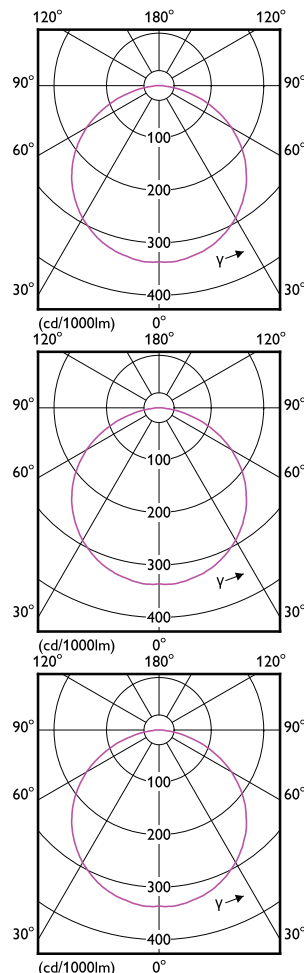

Order Code	Full Product Name	Omgivningstemperatur
929003167902	LS tape-to-wire connector IP20 50pcs EU	-
929003167802	LS tape-to-tape connector IP20 50pcs EU	-
929002696302	MAS LEDstrip 4.3W927 475LM/M 5M	-20 till +40 °C
929002696402	MAS LEDstrip 4.3W930 475LM/M 5M	-20 till +40 °C
929002696502	MAS LEDstrip 4.3W940 500LM/M 5M	-20 till +40 °C
929002696602	MAS LEDstrip 4.3W965 500LM/M 5M	-20 till +40 °C
929002696702	MAS LEDstrip 8.3W927 920LM/M 5M	-20 till +40 °C
929002696802	MAS LEDstrip 8.3W930 920LM/M 5M	-20 till +40 °C
929002696902	MAS LEDstrip 8.3W940 1000LM/M 5M	-20 till +40 °C
929002697002	MAS LEDstrip 8.3W965 950LM/M 5M	-20 till +40 °C
929002697102	MAS LEDstrip 12.5W927 1380LM/M 5M	-20 till +40 °C
929002697202	MAS LEDstrip 12.5W930 1380LM/M 5M	-20 till +40 °C
929002697302	MAS LEDstrip 12.5W940 1500LM/M 5M	-20 till +40 °C
929002697402	MAS LEDstrip 12.5W965 1450LM/M 5M	-20 till +40 °C
929002697502	MAS LEDstrip 16.6W927 1830LM/M 5M	-20 till +40 °C
929002697602	MAS LEDstrip 16.6W930 1830LM/M 5M	-20 till +40 °C
929002697702	MAS LEDstrip 16.6W940 2000LM/M 5M	-20 till +40 °C
929002697802	MAS LEDstrip 16.6W965 2000LM/M 5M	-20 till +40 °C
929002697902	MAS LEDstrip 21.3W927 2400LM/M 5M	-20 till +40 °C
929002698002	MAS LEDstrip 21.3W930 2400LM/M 5M	-20 till +40 °C
929002698102	MAS LEDstrip 21.3W940 2500LM/M 5M	-20 till +40 °C
929002698202	MAS LEDstrip 21.3W965 2450LM/M 5M	-20 till +40 °C
929003167702	LS corner connector IP20 50pcs EU	-
929003167602	LS mounting clips IP20 50pcs EU	-