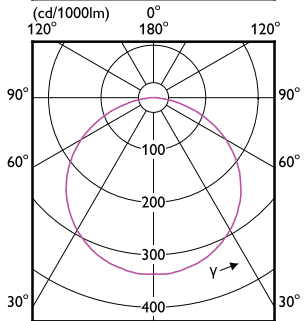

MASTER LED Strip