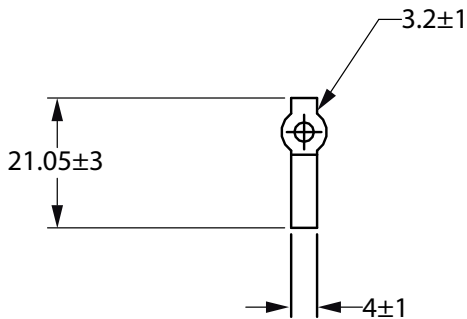

Disegno tecnico

MASTER LED Strip

Disegno tecnico

Dati tecnici di illuminazione

Order Code	Full Product Name	Temperatura di colore correlata (Nom)	Indice di resa cromatica (CRI)	Flusso luminoso
35503300	LS tape-to-wire connector IP20 50pcs EU	-	-	-
35501900	LS tape-to-tape connector IP20 50pcs EU	-	-	-
34432700	Master LEDstrip 4.3W927 475LM/M 5M	2700 K	90	475 lm
34434100	Master LEDstrip 4.3W930 475LM/M 5M	3000 K	>90	475 lm
34436500	Master LEDstrip 4.3W940 500LM/M 5M	4000 K	>90	500 lm
34438900	Master LEDstrip 4.3W965 500LM/M 5M	6500 K	90	500 lm
34440200	Master LEDstrip 8.3W927 920LM/M 5M	2700 K	90	920 lm
34442600	Master LEDstrip 8.3W930 920LM/M 5M	3000 K	>90	920 lm
34444000	Master LEDstrip 8.3W940 1000LM/M 5M	4000 K	>90	1.000 lm
34446400	Master LEDstrip 8.3W965 950LM/M 5M	6500 K	90	950 lm
34448800	Master LEDstrip 12.5W927 1380LM/M 5M	2700 K	90	1.380 lm
34450100	Master LEDstrip 12.5W930 1380LM/M 5M	3000 K	>90	1.380 lm
34452500	Master LEDstrip 12.5W940 1500LM/M 5M	4000 K	>90	1.500 lm

Funzionamento e parte elettrica

MASTER LED Strip

Order Code	Full Product Name	Tensione in ingresso	Consumo energetico
35503300	LS tape-to-wire connector IP20 50pcs EU	-	-
35501900	LS tape-to-tape connector IP20 50pcs EU	-	-
34432700	Master LEDstrip 4.3W927 475LM/M 5M	24 V	19 W
34434100	Master LEDstrip 4.3W930 475LM/M 5M	24 V	19 W
34436500	Master LEDstrip 4.3W940 500LM/M 5M	24 V	19 W
34438900	Master LEDstrip 4.3W965 500LM/M 5M	24 V	19 W
34440200	Master LEDstrip 8.3W927 920LM/M 5M	24 V	37 W
34442600	Master LEDstrip 8.3W930 920LM/M 5M	24 V	37 W
34444000	Master LEDstrip 8.3W940 1000LM/M 5M	24 V	37 W
34446400	Master LEDstrip 8.3W965 950LM/M 5M	24 V	37 W
34448800	Master LEDstrip 12.5W927 1380LM/M 5M	24 V	52 W
34450100	Master LEDstrip 12.5W930 1380LM/M 5M	24 V	52 W