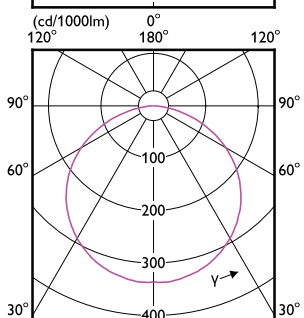

MASTER LED Strip

(cd/1000lm) 0°