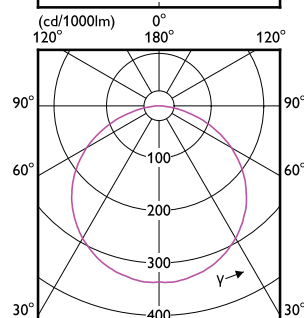

Approvazione e applicazione

Order Code	Full Product Name	Intervallo temperatura ambiente
35503300	LS tape-to-wire connector IP20 50pcs EU	-
35501900	LS tape-to-tape connector IP20 50pcs EU	-
34432700	Master LEDstrip 4.3W927 475LM/M 5M	Da -20 a +40 °C
34434100	Master LEDstrip 4.3W930 475LM/M 5M	Da -20 a +40 °C
34436500	Master LEDstrip 4.3W940 500LM/M 5M	Da -20 a +40 °C
34438900	Master LEDstrip 4.3W965 500LM/M 5M	Da -20 a +40 °C
34440200	Master LEDstrip 8.3W927 920LM/M 5M	Da -20 a +40 °C
34442600	Master LEDstrip 8.3W930 920LM/M 5M	Da -20 a +40 °C
34444000	Master LEDstrip 8.3W940 1000LM/M 5M	Da -20 a +40 °C
34446400	Master LEDstrip 8.3W965 950LM/M 5M	Da -20 a +40 °C
34448800	Master LEDstrip 12.5W927 1380LM/M 5M	Da -20 a +40 °C
34450100	Master LEDstrip 12.5W930 1380LM/M 5M	Da -20 a +40 °C
34452500	Master LEDstrip 12.5W940 1500LM/M 5M	Da -20 a +40 °C
34454900	Master LEDstrip 12.5W965 1450LM/M 5M	Da -20 a +40 °C
34456300	Master LEDstrip 16.6W927 1830LM/M 5M	Da -20 a +40 °C
34458700	Master LEDstrip 16.6W930 1830LM/M 5M	Da -20 a +40 °C
34460000	Master LEDstrip 16.6W940 2000LM/M 5M	Da -20 a +40 °C
34462400	Master LEDstrip 16.6W965 2000LM/M 5M	Da -20 a +40 °C
34464800	Master LEDstrip 21.3W927 2400LM/M 5M	Da -20 a +40 °C
34466200	Master LEDstrip 21.3W930 2400LM/M 5M	Da -20 a +40 °C
34468600	Master LEDstrip 21.3W940 2500LM/M 5M	Da -20 a +40 °C
34470900	Master LEDstrip 21.3W965 2450LM/M 5M	Da -20 a +40 °C
35499900	LS corner connector IP20 50pcs EU	-
35497500	LS mounting clips IP20 50pcs EU	-

MASTER LED Strip

(cd/1000lm) 0°

(cd/1000lm) 0°

MASTER LED Strip