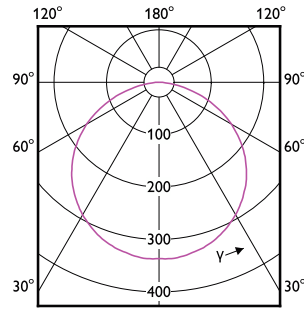

Approvazione e applicazione

Order Code	Full Product Name	Intervallo temperatura ambiente
35503300	LS tape-to-wire connector IP20 50pcs EU	-
35501900	LS tape-to-tape connector IP20 50pcs EU	-
34432700	Master LEDstrip 4.3W927 475LM/M 5M	Da -20 a +40 °C
34434100	Master LEDstrip 4.3W930 475LM/M 5M	Da -20 a +40 °C
34436500	Master LEDstrip 4.3W940 500LM/M 5M	Da -20 a +40 °C
34438900	Master LEDstrip 4.3W965 500LM/M 5M	Da -20 a +40 °C
34440200	Master LEDstrip 8.3W927 920LM/M 5M	Da -20 a +40 °C
34442600	Master LEDstrip 8.3W930 920LM/M 5M	Da -20 a +40 °C
34444000	Master LEDstrip 8.3W940 1000LM/M 5M	Da -20 a +40 °C
34446400	Master LEDstrip 8.3W965 950LM/M 5M	Da -20 a +40 °C
34448800	Master LEDstrip 12.5W927 1380LM/M 5M	Da -20 a +40 °C
34450100	Master LEDstrip 12.5W930 1380LM/M 5M	Da -20 a +40 °C
34452500	Master LEDstrip 12.5W940 1500LM/M 5M	Da -20 a +40 °C
34454900	Master LEDstrip 12.5W965 1450LM/M 5M	Da -20 a +40 °C
34456300	Master LEDstrip 16.6W927 1830LM/M 5M	Da -20 a +40 °C
34458700	Master LEDstrip 16.6W930 1830LM/M 5M	Da -20 a +40 °C
34460000	Master LEDstrip 16.6W940 2000LM/M 5M	Da -20 a +40 °C
34462400	Master LEDstrip 16.6W965 2000LM/M 5M	Da -20 a +40 °C
34464800	Master LEDstrip 21.3W927 2400LM/M 5M	Da -20 a +40 °C
34466200	Master LEDstrip 21.3W930 2400LM/M 5M	Da -20 a +40 °C
34468600	Master LEDstrip 21.3W940 2500LM/M 5M	Da -20 a +40 °C
34470900	Master LEDstrip 21.3W965 2450LM/M 5M	Da -20 a +40 °C
35499900	LS corner connector IP20 50pcs EU	-
35497500	LS mounting clips IP20 50pcs EU	-

MASTER LED Strip

(cd/1000lm) 0°

(cd/1000lm) 0°

MASTER LED Strip