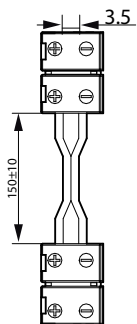

Disegno tecnico

MASTER LED Strip

Disegno tecnico

Dati tecnici di illuminazione

Order Code	Full Product Name	Temperatura di colore correlata (Nom)	Indice di resa cromatica (CRI)	Flusso luminoso
35503300	LS tape-to-wire connector IP20 50pcs EU	-	-	-
35501900	LS tape-to-tape connector IP20 50pcs EU	-	-	-
34432700	Master LEDstrip 4.3W927 475LM/M 5M	2700 K	90	475 lm
34434100	Master LEDstrip 4.3W930 475LM/M 5M	3000 K	>90	475 lm
34436500	Master LEDstrip 4.3W940 500LM/M 5M	4000 K	>90	500 lm
34438900	Master LEDstrip 4.3W965 500LM/M 5M	6500 K	90	500 lm
34440200	Master LEDstrip 8.3W927 920LM/M 5M	2700 K	90	920 lm
34442600	Master LEDstrip 8.3W930 920LM/M 5M	3000 K	>90	920 lm
34444000	Master LEDstrip 8.3W940 1000LM/M 5M	4000 K	>90	1.000 lm
34446400	Master LEDstrip 8.3W965 950LM/M 5M	6500 K	90	950 lm
34448800	Master LEDstrip 12.5W927 1380LM/M 5M	2700 K	90	1.380 lm
34450100	Master LEDstrip 12.5W930 1380LM/M 5M	3000 K	>90	1.380 lm
34452500	Master LEDstrip 12.5W940 1500LM/M 5M	4000 K	>90	1.500 lm

Funzionamento e parte elettrica

MASTER LED Strip

Order Code	Full Product Name	Tensione in ingresso	Consumo energetico
35503300	LS tape-to-wire connector IP20 50pcs EU	-	-
35501900	LS tape-to-tape connector IP20 50pcs EU	-	-
34432700	Master LEDstrip 4.3W927 475LM/M 5M	24 V	19 W
34434100	Master LEDstrip 4.3W930 475LM/M 5M	24 V	19 W
34436500	Master LEDstrip 4.3W940 500LM/M 5M	24 V	19 W
34438900	Master LEDstrip 4.3W965 500LM/M 5M	24 V	19 W
34440200	Master LEDstrip 8.3W927 920LM/M 5M	24 V	37 W
34442600	Master LEDstrip 8.3W930 920LM/M 5M	24 V	37 W
34444000	Master LEDstrip 8.3W940 1000LM/M 5M	24 V	37 W
34446400	Master LEDstrip 8.3W965 950LM/M 5M	24 V	37 W
34448800	Master LEDstrip 12.5W927 1380LM/M 5M	24 V	52 W
34450100	Master LEDstrip 12.5W930 1380LM/M 5M	24 V	52 W