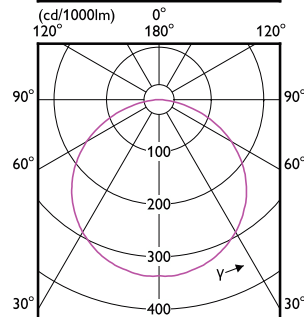

Approvazione e applicazione

Order Code	Full Product Name	Intervallo temperatura ambiente
35503300	LS tape-to-wire connector IP20 50pcs EU	-
35501900	LS tape-to-tape connector IP20 50pcs EU	-
34432700	Master LEDstrip 4.3W927 475LM/M 5M	Da -20 a +40 °C
34434100	Master LEDstrip 4.3W930 475LM/M 5M	Da -20 a +40 °C
34436500	Master LEDstrip 4.3W940 500LM/M 5M	Da -20 a +40 °C
34438900	Master LEDstrip 4.3W965 500LM/M 5M	Da -20 a +40 °C
34440200	Master LEDstrip 8.3W927 920LM/M 5M	Da -20 a +40 °C
34442600	Master LEDstrip 8.3W930 920LM/M 5M	Da -20 a +40 °C
34444000	Master LEDstrip 8.3W940 1000LM/M 5M	Da -20 a +40 °C
34446400	Master LEDstrip 8.3W965 950LM/M 5M	Da -20 a +40 °C
34448800	Master LEDstrip 12.5W927 1380LM/M 5M	Da -20 a +40 °C
34450100	Master LEDstrip 12.5W930 1380LM/M 5M	Da -20 a +40 °C
34452500	Master LEDstrip 12.5W940 1500LM/M 5M	Da -20 a +40 °C
34454900	Master LEDstrip 12.5W965 1450LM/M 5M	Da -20 a +40 °C
34456300	Master LEDstrip 16.6W927 1830LM/M 5M	Da -20 a +40 °C
34458700	Master LEDstrip 16.6W930 1830LM/M 5M	Da -20 a +40 °C
34460000	Master LEDstrip 16.6W940 2000LM/M 5M	Da -20 a +40 °C
34462400	Master LEDstrip 16.6W965 2000LM/M 5M	Da -20 a +40 °C
34464800	Master LEDstrip 21.3W927 2400LM/M 5M	Da -20 a +40 °C
34466200	Master LEDstrip 21.3W930 2400LM/M 5M	Da -20 a +40 °C
34468600	Master LEDstrip 21.3W940 2500LM/M 5M	Da -20 a +40 °C
34470900	Master LEDstrip 21.3W965 2450LM/M 5M	Da -20 a +40 °C
35499900	LS corner connector IP20 50pcs EU	-
35497500	LS mounting clips IP20 50pcs EU	-

MASTER LED Strip

(cd/1000lm) 0°

(cd/1000lm) 0°

MASTER LED Strip