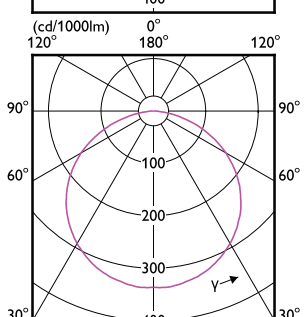

MASTER LED Strip

(cd/1000lm) 0°