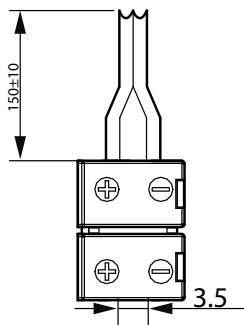

Disegno tecnico

MASTER LED Strip

Disegno tecnico

Dati tecnici di illuminazione

Order Code	Full Product Name	Temperatura di colore correlata (Nom)	Indice di resa cromatica (CRI)	Flusso luminoso
35503300	LS tape-to-wire connector IP20 50pcs EU	-	-	-
35501900	LS tape-to-tape connector IP20 50pcs EU	-	-	-
34432700	Master LEDstrip 4.3W927 475LM/M 5M	2700 K	90	475 lm
34434100	Master LEDstrip 4.3W930 475LM/M 5M	3000 K	>90	475 lm
34436500	Master LEDstrip 4.3W940 500LM/M 5M	4000 K	>90	500 lm
34438900	Master LEDstrip 4.3W965 500LM/M 5M	6500 K	90	500 lm
34440200	Master LEDstrip 8.3W927 920LM/M 5M	2700 K	90	920 lm
34442600	Master LEDstrip 8.3W930 920LM/M 5M	3000 K	>90	920 lm
34444000	Master LEDstrip 8.3W940 1000LM/M 5M	4000 K	>90	1.000 lm
34446400	Master LEDstrip 8.3W965 950LM/M 5M	6500 K	90	950 lm
34448800	Master LEDstrip 12.5W927 1380LM/M 5M	2700 K	90	1.380 lm
34450100	Master LEDstrip 12.5W930 1380LM/M 5M	3000 K	>90	1.380 lm
34452500	Master LEDstrip 12.5W940 1500LM/M 5M	4000 K	>90	1.500 lm

Funzionamento e parte elettrica

MASTER LED Strip

Order Code	Full Product Name	Tensione in ingresso	Consumo energetico
35503300	LS tape-to-wire connector IP20 50pcs EU	-	-
35501900	LS tape-to-tape connector IP20 50pcs EU	-	-
34432700	Master LEDstrip 4.3W927 475LM/M 5M	24 V	19 W
34434100	Master LEDstrip 4.3W930 475LM/M 5M	24 V	19 W
34436500	Master LEDstrip 4.3W940 500LM/M 5M	24 V	19 W
34438900	Master LEDstrip 4.3W965 500LM/M 5M	24 V	19 W
34440200	Master LEDstrip 8.3W927 920LM/M 5M	24 V	37 W
34442600	Master LEDstrip 8.3W930 920LM/M 5M	24 V	37 W
34444000	Master LEDstrip 8.3W940 1000LM/M 5M	24 V	37 W
34446400	Master LEDstrip 8.3W965 950LM/M 5M	24 V	37 W
34448800	Master LEDstrip 12.5W927 1380LM/M 5M	24 V	52 W
34450100	Master LEDstrip 12.5W930 1380LM/M 5M	24 V	52 W