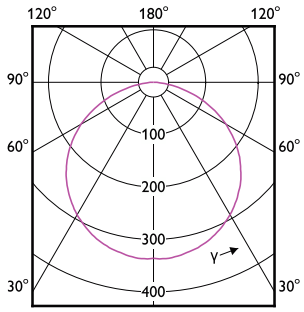

MASTER LED Strip

(cd/1000lm) 0°