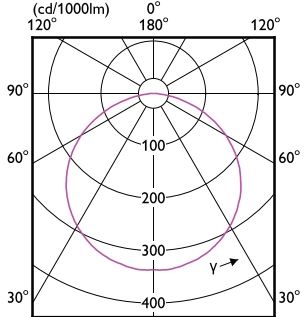

MASTER LED Strip

(cd/1000lm) 0°