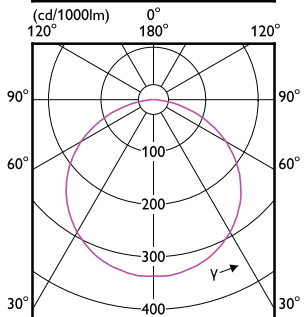

MASTER LED Strip

(cd/1000lm) 0°