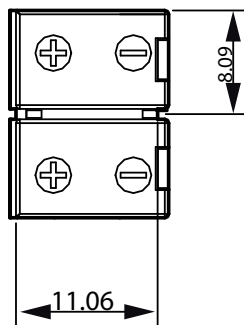

Disegno tecnico

MASTER LED Strip

Disegno tecnico

Dati tecnici di illuminazione

Order Code	Full Product Name	Temperatura di colore correlata (Nom)	Indice di resa cromatica (CRI)	Flusso luminoso
35503300	LS tape-to-wire connector IP20 50pcs EU	-	-	-
35501900	LS tape-to-tape connector IP20 50pcs EU	-	-	-
34432700	Master LEDstrip 4.3W927 475LM/M 5M	2700 K	90	475 lm
34434100	Master LEDstrip 4.3W930 475LM/M 5M	3000 K	>90	475 lm
34436500	Master LEDstrip 4.3W940 500LM/M 5M	4000 K	>90	500 lm
34438900	Master LEDstrip 4.3W965 500LM/M 5M	6500 K	90	500 lm
34440200	Master LEDstrip 8.3W927 920LM/M 5M	2700 K	90	920 lm
34442600	Master LEDstrip 8.3W930 920LM/M 5M	3000 K	>90	920 lm
34444000	Master LEDstrip 8.3W940 1000LM/M 5M	4000 K	>90	1.000 lm
34446400	Master LEDstrip 8.3W965 950LM/M 5M	6500 K	90	950 lm
34448800	Master LEDstrip 12.5W927 1380LM/M 5M	2700 K	90	1.380 lm
34450100	Master LEDstrip 12.5W930 1380LM/M 5M	3000 K	>90	1.380 lm
34452500	Master LEDstrip 12.5W940 1500LM/M 5M	4000 K	>90	1.500 lm