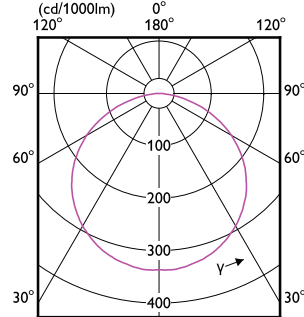

Approvazione e applicazione

Order Code	Full Product Name	Intervallo temperatura ambiente
35503300	LS tape-to-wire connector IP20 50pcs EU	-
35501900	LS tape-to-tape connector IP20 50pcs EU	-
34432700	Master LEDstrip 4.3W927 475LM/M 5M	Da -20 a +40 °C
34434100	Master LEDstrip 4.3W930 475LM/M 5M	Da -20 a +40 °C
34436500	Master LEDstrip 4.3W940 500LM/M 5M	Da -20 a +40 °C
34438900	Master LEDstrip 4.3W965 500LM/M 5M	Da -20 a +40 °C
34440200	Master LEDstrip 8.3W927 920LM/M 5M	Da -20 a +40 °C
34442600	Master LEDstrip 8.3W930 920LM/M 5M	Da -20 a +40 °C
34444000	Master LEDstrip 8.3W940 1000LM/M 5M	Da -20 a +40 °C
34446400	Master LEDstrip 8.3W965 950LM/M 5M	Da -20 a +40 °C
34448800	Master LEDstrip 12.5W927 1380LM/M 5M	Da -20 a +40 °C
34450100	Master LEDstrip 12.5W930 1380LM/M 5M	Da -20 a +40 °C
34452500	Master LEDstrip 12.5W940 1500LM/M 5M	Da -20 a +40 °C
34454900	Master LEDstrip 12.5W965 1450LM/M 5M	Da -20 a +40 °C
34456300	Master LEDstrip 16.6W927 1830LM/M 5M	Da -20 a +40 °C
34458700	Master LEDstrip 16.6W930 1830LM/M 5M	Da -20 a +40 °C
34460000	Master LEDstrip 16.6W940 2000LM/M 5M	Da -20 a +40 °C
34462400	Master LEDstrip 16.6W965 2000LM/M 5M	Da -20 a +40 °C
34464800	Master LEDstrip 21.3W927 2400LM/M 5M	Da -20 a +40 °C
34466200	Master LEDstrip 21.3W930 2400LM/M 5M	Da -20 a +40 °C
34468600	Master LEDstrip 21.3W940 2500LM/M 5M	Da -20 a +40 °C
34470900	Master LEDstrip 21.3W965 2450LM/M 5M	Da -20 a +40 °C
35499900	LS corner connector IP20 50pcs EU	-
35497500	LS mounting clips IP20 50pcs EU	-

MASTER LED Strip

(cd/1000lm) 0°

(cd/1000lm) 0°

MASTER LED Strip