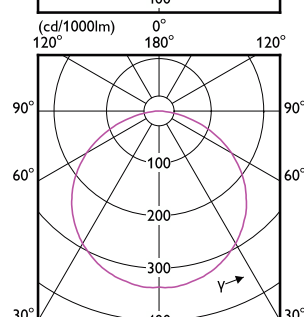

Approvazione e applicazione

Order Code	Full Product Name	Intervallo temperatura ambiente
35503300	LS tape-to-wire connector IP20 50pcs EU	-
35501900	LS tape-to-tape connector IP20 50pcs EU	-
34432700	Master LEDstrip 4.3W927 475LM/M 5M	Da -20 a +40 °C
34434100	Master LEDstrip 4.3W930 475LM/M 5M	Da -20 a +40 °C
34436500	Master LEDstrip 4.3W940 500LM/M 5M	Da -20 a +40 °C
34438900	Master LEDstrip 4.3W965 500LM/M 5M	Da -20 a +40 °C
34440200	Master LEDstrip 8.3W927 920LM/M 5M	Da -20 a +40 °C
34442600	Master LEDstrip 8.3W930 920LM/M 5M	Da -20 a +40 °C
34444000	Master LEDstrip 8.3W940 1000LM/M 5M	Da -20 a +40 °C
34446400	Master LEDstrip 8.3W965 950LM/M 5M	Da -20 a +40 °C
34448800	Master LEDstrip 12.5W927 1380LM/M 5M	Da -20 a +40 °C
34450100	Master LEDstrip 12.5W930 1380LM/M 5M	Da -20 a +40 °C
34452500	Master LEDstrip 12.5W940 1500LM/M 5M	Da -20 a +40 °C
34454900	Master LEDstrip 12.5W965 1450LM/M 5M	Da -20 a +40 °C
34456300	Master LEDstrip 16.6W927 1830LM/M 5M	Da -20 a +40 °C
34458700	Master LEDstrip 16.6W930 1830LM/M 5M	Da -20 a +40 °C
34460000	Master LEDstrip 16.6W940 2000LM/M 5M	Da -20 a +40 °C
34462400	Master LEDstrip 16.6W965 2000LM/M 5M	Da -20 a +40 °C
34464800	Master LEDstrip 21.3W927 2400LM/M 5M	Da -20 a +40 °C
34466200	Master LEDstrip 21.3W930 2400LM/M 5M	Da -20 a +40 °C
34468600	Master LEDstrip 21.3W940 2500LM/M 5M	Da -20 a +40 °C
34470900	Master LEDstrip 21.3W965 2450LM/M 5M	Da -20 a +40 °C
35499900	LS corner connector IP20 50pcs EU	-
35497500	LS mounting clips IP20 50pcs EU	-

MASTER LED Strip

(cd/1000lm) 0°

(cd/1000lm) 0°

MASTER LED Strip