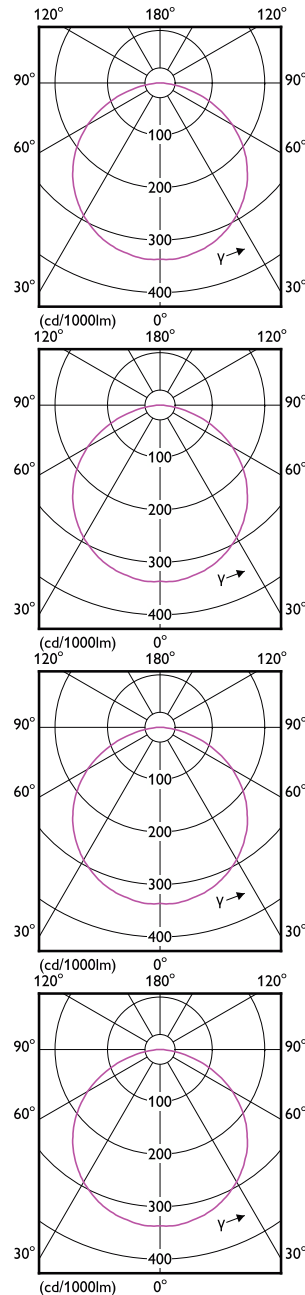

Order Code	Full Product Name	Intervallo temperatura ambiente
35503300	LS tape-to-wire connector IP20 50pcs EU	-
35501900	LS tape-to-tape connector IP20 50pcs EU	-
34432700	Master LEDstrip 4.3W927 475LM/M 5M	Da -20 a +40 °C
34434100	Master LEDstrip 4.3W930 475LM/M 5M	Da -20 a +40 °C
34436500	Master LEDstrip 4.3W940 500LM/M 5M	Da -20 a +40 °C
34438900	Master LEDstrip 4.3W965 500LM/M 5M	Da -20 a +40 °C
34440200	Master LEDstrip 8.3W927 920LM/M 5M	Da -20 a +40 °C
34442600	Master LEDstrip 8.3W930 920LM/M 5M	Da -20 a +40 °C
34444000	Master LEDstrip 8.3W940 1000LM/M 5M	Da -20 a +40 °C
34446400	Master LEDstrip 8.3W965 950LM/M 5M	Da -20 a +40 °C
34448800	Master LEDstrip 12.5W927 1380LM/M 5M	Da -20 a +40 °C
34450100	Master LEDstrip 12.5W930 1380LM/M 5M	Da -20 a +40 °C
34452500	Master LEDstrip 12.5W940 1500LM/M 5M	Da -20 a +40 °C
34454900	Master LEDstrip 12.5W965 1450LM/M 5M	Da -20 a +40 °C
34456300	Master LEDstrip 16.6W927 1830LM/M 5M	Da -20 a +40 °C
34458700	Master LEDstrip 16.6W930 1830LM/M 5M	Da -20 a +40 °C
34460000	Master LEDstrip 16.6W940 2000LM/M 5M	Da -20 a +40 °C
34462400	Master LEDstrip 16.6W965 2000LM/M 5M	Da -20 a +40 °C
34464800	Master LEDstrip 21.3W927 2400LM/M 5M	Da -20 a +40 °C
34466200	Master LEDstrip 21.3W930 2400LM/M 5M	Da -20 a +40 °C
34468600	Master LEDstrip 21.3W940 2500LM/M 5M	Da -20 a +40 °C
34470900	Master LEDstrip 21.3W965 2450LM/M 5M	Da -20 a +40 °C
35499900	LS corner connector IP20 50pcs EU	-
35497500	LS mounting clips IP20 50pcs EU	-