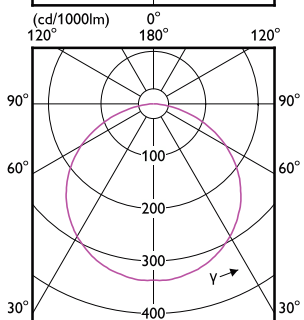

MASTER LED Strip