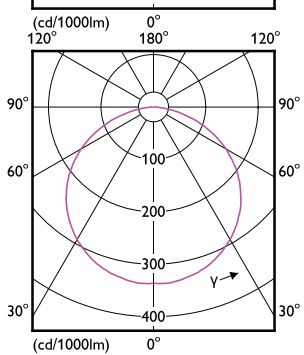

MASTER LED Strip