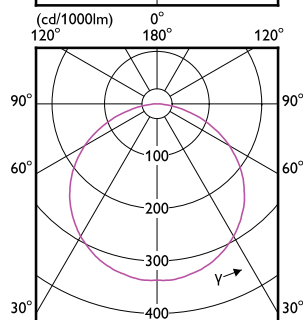

MASTER LED Strip