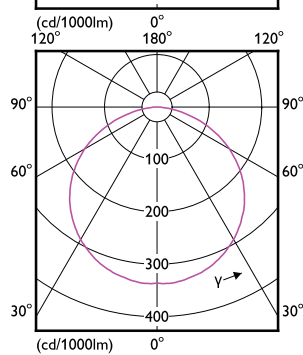

MASTER LED Strip