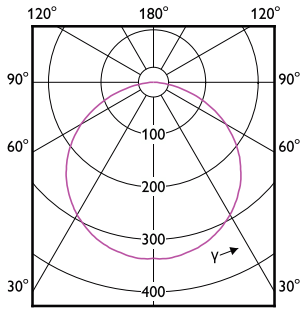

Order Code	Full Product Name	Εύρος θερμοκρασίας περιβάλλοντος
35499900	LS corner connector IP20 50pcs EU	-
35497500	LS mounting clips IP20 50pcs EU	-

MASTER LED Strip

MASTER LED Strip

© 2026 Signify Holding Με την επιφύλαξη παντός δικαιώματος. Η Signify δεν παρέχει καμία διαβεβαίωση ή εγγύηση όσον αφορά την ακρίβεια ή την πληρότητα των πληροφοριών που περιλαμβάνονται στο παρόν και δεν θα ευθύνεται για οποιαδήποτε ενέργεια βασίζεται σε αυτές. Οι πληροφορίες που περιέχονται σε αυτό το έγγραφο δεν προορίζονται για εμπορική προσφορά και δεν αποτελούν μέρος προσφοράς ή σύμβασης, εκτός εάν έχει συμφωνηθεί διαφορετικά από την Signify. Όλα τα εμπορικά σήματα ανήκουν στην Signify Holding ή στους αντίστοιχους κατόχους τους.