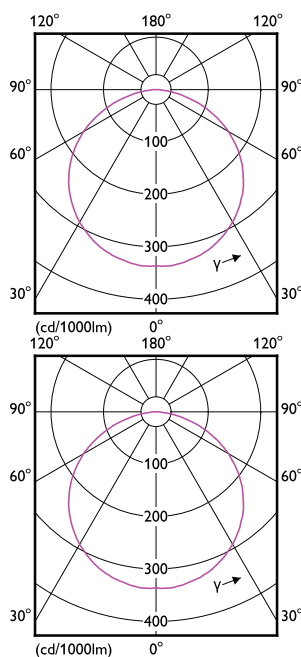

Order Code	Full Product Name	Εύρος θερμοκρασίας περιβάλλοντος
35499900	LS corner connector IP20 50pcs EU	-
35497500	LS mounting clips IP20 50pcs EU	-