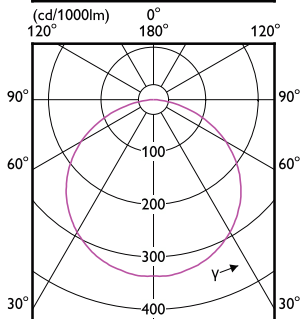

MASTER LED Strip

© 2026 Signify Holding Με την επιφύλαξη παντός δικαιώματος. Η Signify δεν παρέχει καμία διαβεβαίωση ή εγγύηση όσον αφορά την ακρίβεια ή την πληρότητα των πληροφοριών που περιλαμβάνονται στο παρόν και δεν θα ευθύνεται για οποιαδήποτε ενέργεια βασίζεται σε αυτές. Οι πληροφορίες που περιέχονται σε αυτό το έγγραφο δεν προορίζονται για εμπορική προσφορά και δεν αποτελούν μέρος προσφοράς ή σύμβασης, εκτός εάν έχει συμφωνηθεί διαφορετικά από την Signify. Όλα τα εμπορικά σήματα ανήκουν στην Signify Holding ή στους αντίστοιχους κατόχους τους.

www.lighting.philips.com

2026, Μάρτιος 19 - τα δεδομένα υπόκεινται σε αλλαγές