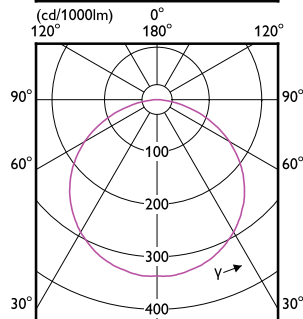

MASTER LED Strip