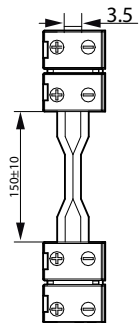

Εφαρμογή

- Καταστήματα
- Χώροι φιλοξενίας
- Γραφεία

Versions

LS tapetowire connector IP20-EU

LS tapetotape connector IP20-EU

LS corner connector IP20-EU

LS mounting clips IP20-EU

Σχεδιάγραμμα διαστάσεων

MASTER LED Strip

Σχεδιάγραμμα διαστάσεων

Τεχνικά χαρακτηριστικά φωτισμού

Order Code	Full Product Name	Σχετική θερμοκρασία χρώματος (ονομ.)	Δείκτης χρωματικής απόδοσης (CRI)	Φωτεινή ροή
35503300	LS tape-to-wire connector IP20 50pcs EU	-	-	-
35501900	LS tape-to-tape connector IP20 50pcs EU	-	-	-
34432700	Master LEDstrip 4.3W927 475LM/M 5M	2700 K	90	475 lm
34434100	Master LEDstrip 4.3W930 475LM/M 5M	3000 K	>90	475 lm
34436500	Master LEDstrip 4.3W940 500LM/M 5M	4000 K	>90	500 lm
34438900	Master LEDstrip 4.3W965 500LM/M 5M	6500 K	90	500 lm
34440200	Master LEDstrip 8.3W927 920LM/M 5M	2700 K	90	920 lm
34442600	Master LEDstrip 8.3W930 920LM/M 5M	3000 K	>90	920 lm
34444000	Master LEDstrip 8.3W940 1000LM/M 5M	4000 K	>90	1.000 lm
34446400	Master LEDstrip 8.3W965 950LM/M 5M	6500 K	90	950 lm