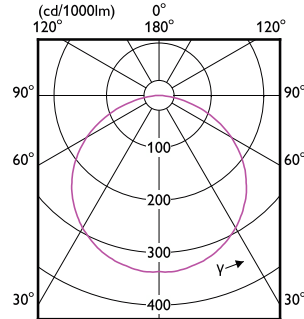

MASTER LED Strip

© 2026 Signify Holding Με την επιφύλαξη παντός δικαιώματος. Η Signify δεν παρέχει καμία διαβεβαίωση ή εγγύηση όσον αφορά την ακρίβεια ή την πληρότητα των πληροφοριών που περιλαμβάνονται στο παρόν και δεν θα ευθύνεται για οποιαδήποτε ενέργεια βασίζεται σε αυτές. Οι πληροφορίες που περιέχονται σε αυτό το έγγραφο δεν προορίζονται για εμπορική προσφορά και δεν αποτελούν μέρος προσφοράς ή σύμβασης, εκτός εάν έχει συμφωνηθεί διαφορετικά από την Signify. Όλα τα εμπορικά σήματα ανήκουν στην Signify Holding ή στους αντίστοιχους κατόχους τους.

www.lighting.philips.com

2026, Μάρτιος 19 - τα δεδομένα υπόκεινται σε αλλαγές