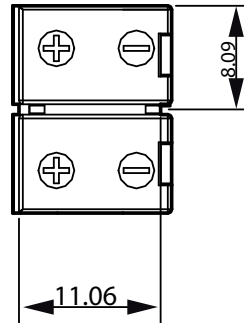

Εφαρμογή

- Καταστήματα
- Χώροι φιλοξενίας
- Γραφεία

Versions

LS tapetowire connector IP20-EU

LS tapetotape connector IP20-EU

LS corner connector IP20-EU

LS mounting clips IP20-EU

Σχεδιάγραμμα διαστάσεων

MASTER LED Strip

Σχεδιάγραμμα διαστάσεων

Τεχνικά χαρακτηριστικά φωτισμού

Order Code	Full Product Name	Σχετική θερμοκρασία χρώματος (ονομ.)	Δείκτης χρωματικής απόδοσης (CRI)	Φωτεινή ροή
35503300	LS tape-to-wire connector IP20 50pcs EU	-	-	-
35501900	LS tape-to-tape connector IP20 50pcs EU	-	-	-
34432700	Master LEDstrip 4.3W927 475LM/M 5M	2700 K	90	475 lm
34434100	Master LEDstrip 4.3W930 475LM/M 5M	3000 K	>90	475 lm
34436500	Master LEDstrip 4.3W940 500LM/M 5M	4000 K	>90	500 lm
34438900	Master LEDstrip 4.3W965 500LM/M 5M	6500 K	90	500 lm
34440200	Master LEDstrip 8.3W927 920LM/M 5M	2700 K	90	920 lm
34442600	Master LEDstrip 8.3W930 920LM/M 5M	3000 K	>90	920 lm
34444000	Master LEDstrip 8.3W940 1000LM/M 5M	4000 K	>90	1.000 lm
34446400	Master LEDstrip 8.3W965 950LM/M 5M	6500 K	90	950 lm