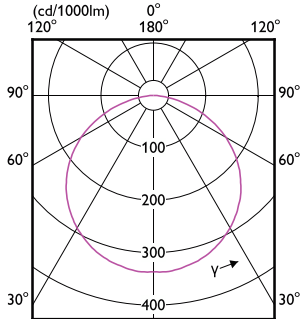

MASTER LED Strip