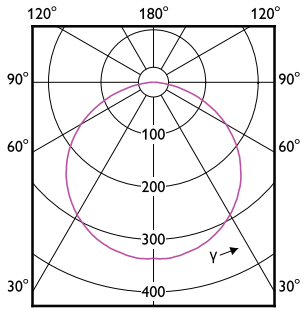

MASTER LED Strip