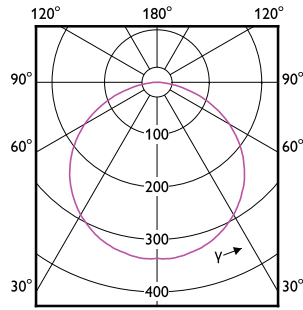

MASTER LED Strip