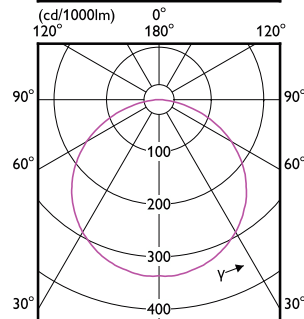

MASTER LED Strip

© 2026 Signify Holding Με την επιφύλαξη παντός δικαιώματος. Η Signify δεν παρέχει καμία διαβεβαίωση ή εγγύηση όσον αφορά την ακρίβεια ή την πληρότητα των πληροφοριών που περιλαμβάνονται στο παρόν και δεν θα ευθύνεται για οποιαδήποτε ενέργεια βασίζεται σε αυτές. Οι πληροφορίες που περιέχονται σε αυτό το έγγραφο δεν προορίζονται για εμπορική προσφορά και δεν αποτελούν μέρος προσφοράς ή σύμβασης, εκτός εάν έχει συμφωνηθεί διαφορετικά από την Signify. Όλα τα εμπορικά σήματα ανήκουν στην Signify Holding ή στους αντίστοιχους κατόχους τους.

www.lighting.philips.com

2026, Μάρτιος 19 - τα δεδομένα υπόκεινται σε αλλαγές