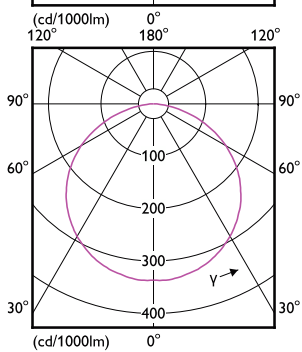

MASTER LED Strip

© 2026 Signify Holding Με την επιφύλαξη παντός δικαιώματος. Η Signify δεν παρέχει καμία διαβεβαίωση ή εγγύηση όσον αφορά την ακρίβεια ή την πληρότητα των πληροφοριών που περιλαμβάνονται στο παρόν και δεν θα ευθύνεται για οποιαδήποτε ενέργεια βασίζεται σε αυτές. Οι πληροφορίες που περιέχονται σε αυτό το έγγραφο δεν προορίζονται για εμπορική προσφορά και δεν αποτελούν μέρος προσφοράς ή σύμβασης, εκτός εάν έχει συμφωνηθεί διαφορετικά από την Signify. Όλα τα εμπορικά σήματα ανήκουν στην Signify Holding ή στους αντίστοιχους κατόχους τους.

www.lighting.philips.com

2026, Μάρτιος 19 - τα δεδομένα υπόκεινται σε αλλαγές