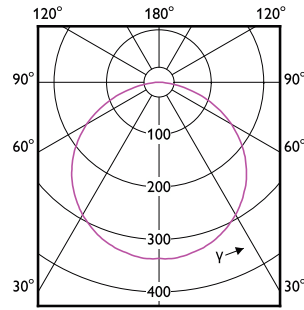

Order Code	Full Product Name	Εύρος θερμοκρασίας περιβάλλοντος
35499900	LS corner connector IP20 50pcs EU	-
35497500	LS mounting clips IP20 50pcs EU	-

MASTER LED Strip

MASTER LED Strip

© 2026 Signify Holding Με την επιφύλαξη παντός δικαιώματος. Η Signify δεν παρέχει καμία διαβεβαίωση ή εγγύηση όσον αφορά την ακρίβεια ή την πληρότητα των πληροφοριών που περιλαμβάνονται στο παρόν και δεν θα ευθύνεται για οποιαδήποτε ενέργεια βασίζεται σε αυτές. Οι πληροφορίες που περιέχονται σε αυτό το έγγραφο δεν προορίζονται για εμπορική προσφορά και δεν αποτελούν μέρος προσφοράς ή σύμβασης, εκτός εάν έχει συμφωνηθεί διαφορετικά από την Signify. Όλα τα εμπορικά σήματα ανήκουν στην Signify Holding ή στους αντίστοιχους κατόχους τους.