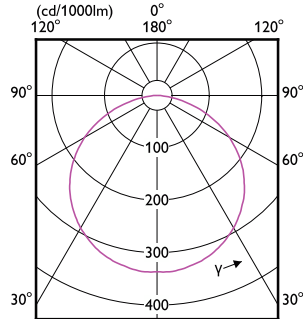

MASTER LED Strip