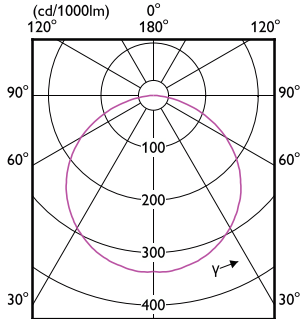

MASTER LED Strip

© 2026 Signify Holding Με την επιφύλαξη παντός δικαιώματος. Η Signify δεν παρέχει καμία διαβεβαίωση ή εγγύηση όσον αφορά την ακρίβεια ή την πληρότητα των πληροφοριών που περιλαμβάνονται στο παρόν και δεν θα ευθύνεται για οποιαδήποτε ενέργεια βασίζεται σε αυτές. Οι πληροφορίες που περιέχονται σε αυτό το έγγραφο δεν προορίζονται για εμπορική προσφορά και δεν αποτελούν μέρος προσφοράς ή σύμβασης, εκτός εάν έχει συμφωνηθεί διαφορετικά από την Signify. Όλα τα εμπορικά σήματα ανήκουν στην Signify Holding ή στους αντίστοιχους κατόχους τους.

www.lighting.philips.com

2026, Μάρτιος 19 - τα δεδομένα υπόκεινται σε αλλαγές