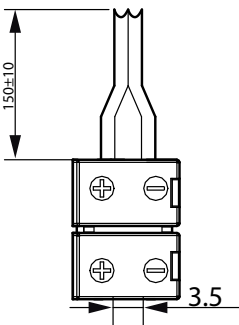

Εφαρμογή

- Καταστήματα
- Χώροι φιλοξενίας
- Γραφεία

Versions

LS tapetowire connector IP20-EU

LS tapetotape connector IP20-EU

LS corner connector IP20-EU

LS mounting clips IP20-EU

Σχεδιάγραμμα διαστάσεων

MASTER LED Strip

Σχεδιάγραμμα διαστάσεων

Τεχνικά χαρακτηριστικά φωτισμού

Order Code	Full Product Name	Σχετική θερμοκρασία χρώματος (ονομ.)	Δείκτης χρωματικής απόδοσης (CRI)	Φωτεινή ροή
35503300	LS tape-to-wire connector IP20 50pcs EU	-	-	-
35501900	LS tape-to-tape connector IP20 50pcs EU	-	-	-
34432700	Master LEDstrip 4.3W927 475LM/M 5M	2700 K	90	475 lm
34434100	Master LEDstrip 4.3W930 475LM/M 5M	3000 K	>90	475 lm
34436500	Master LEDstrip 4.3W940 500LM/M 5M	4000 K	>90	500 lm
34438900	Master LEDstrip 4.3W965 500LM/M 5M	6500 K	90	500 lm
34440200	Master LEDstrip 8.3W927 920LM/M 5M	2700 K	90	920 lm
34442600	Master LEDstrip 8.3W930 920LM/M 5M	3000 K	>90	920 lm
34444000	Master LEDstrip 8.3W940 1000LM/M 5M	4000 K	>90	1.000 lm
34446400	Master LEDstrip 8.3W965 950LM/M 5M	6500 K	90	950 lm