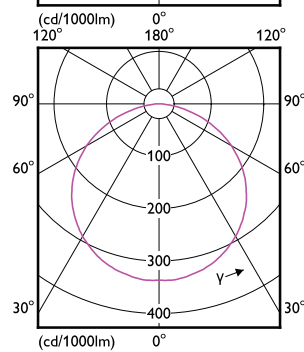

MASTER LED Strip

© 2026 Signify Holding Με την επιφύλαξη παντός δικαιώματος. Η Signify δεν παρέχει καμία διαβεβαίωση ή εγγύηση όσον αφορά την ακρίβεια ή την πληρότητα των πληροφοριών που περιλαμβάνονται στο παρόν και δεν θα ευθύνεται για οποιαδήποτε ενέργεια βασίζεται σε αυτές. Οι πληροφορίες που περιέχονται σε αυτό το έγγραφο δεν προορίζονται για εμπορική προσφορά και δεν αποτελούν μέρος προσφοράς ή σύμβασης, εκτός εάν έχει συμφωνηθεί διαφορετικά από την Signify. Όλα τα εμπορικά σήματα ανήκουν στην Signify Holding ή στους αντίστοιχους κατόχους τους.

www.lighting.philips.com

2026, Μάρτιος 19 - τα δεδομένα υπόκεινται σε αλλαγές