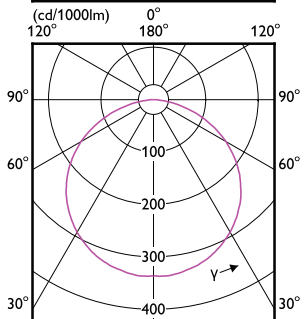

MASTER LED Strip