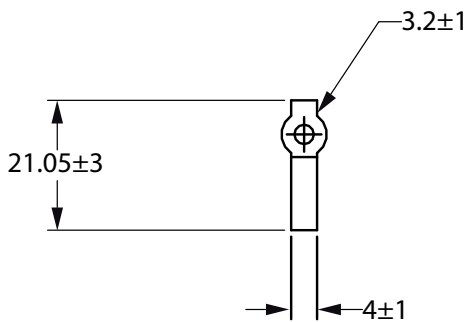

Εφαρμογή

- Καταστήματα
- Χώροι φιλοξενίας
- Γραφεία

Versions

LS tapetowire connector IP20-EU

LS tapetotape connector IP20-EU

LS corner connector IP20-EU

LS mounting clips IP20-EU

Σχεδιάγραμμα διαστάσεων

MASTER LED Strip

Σχεδιάγραμμα διαστάσεων

Τεχνικά χαρακτηριστικά φωτισμού

Order Code	Full Product Name	Σχετική θερμοκρασία χρώματος (ονομ.)	Δείκτης χρωματικής απόδοσης (CRI)	Φωτεινή ροή
35503300	LS tape-to-wire connector IP20 50pcs EU	-	-	-
35501900	LS tape-to-tape connector IP20 50pcs EU	-	-	-
34432700	Master LEDstrip 4.3W927 475LM/M 5M	2700 K	90	475 lm
34434100	Master LEDstrip 4.3W930 475LM/M 5M	3000 K	>90	475 lm
34436500	Master LEDstrip 4.3W940 500LM/M 5M	4000 K	>90	500 lm
34438900	Master LEDstrip 4.3W965 500LM/M 5M	6500 K	90	500 lm
34440200	Master LEDstrip 8.3W927 920LM/M 5M	2700 K	90	920 lm
34442600	Master LEDstrip 8.3W930 920LM/M 5M	3000 K	>90	920 lm
34444000	Master LEDstrip 8.3W940 1000LM/M 5M	4000 K	>90	1.000 lm
34446400	Master LEDstrip 8.3W965 950LM/M 5M	6500 K	90	950 lm