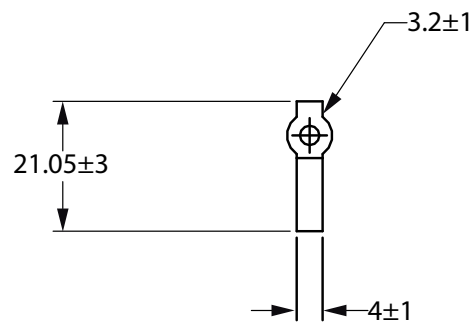

Anwendung

- Einzelhandel
- Hotel- und Gastgewerbe
- Büros
- Wohngebäude

Versions

LS mounting clips IP20-EU

Abmessungsskizzen

Lichttechnische Daten

Order Code	Full Product Name	Ähnlichste Farbtemperatur	Farbwiedergabeindex (CRI)	Lichtstrom
34440200	Master LEDstrip 8.3W927 920LM/M 5M	2700 K	90	920 lm