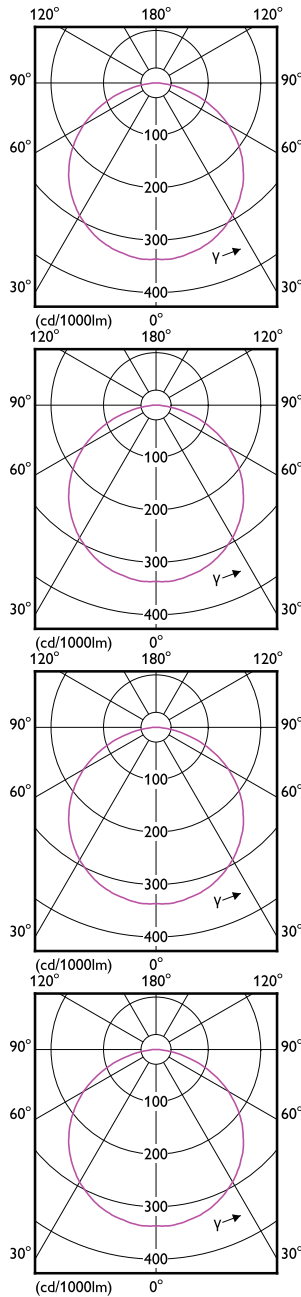

Order Code	Full Product Name	Schutzart (IP)
34458700	Master LEDstrip 16.6W930 1830LM/M 5M	IP20
34460000	Master LEDstrip 16.6W940 2000LM/M 5M	IP20
34464800	Master LEDstrip 21.3W927 2400LM/M 5M	IP20
34466200	Master LEDstrip 21.3W930 2400LM/M 5M	IP20
34468600	Master LEDstrip 21.3W940 2500LM/M 5M	IP20
35497500	LS mounting clips IP20 50pcs EU	-

Genehmigung und Anwendung

Order Code	Full Product Name	Umgebungstemperaturbereich
34440200	Master LEDstrip 8.3W927 920LM/M 5M	-20 bis +40 °C
34442600	Master LEDstrip 8.3W930 920LM/M 5M	-20 bis +40 °C
34444000	Master LEDstrip 8.3W940 1000LM/M 5M	-20 bis +40 °C
34448800	Master LEDstrip 12.5W927 1380LM/M 5M	-20 bis +40 °C
34450100	Master LEDstrip 12.5W930 1380LM/M 5M	-20 bis +40 °C
34452500	Master LEDstrip 12.5W940 1500LM/M 5M	-20 bis +40 °C
34456300	Master LEDstrip 16.6W927 1830LM/M 5M	-20 bis +40 °C
34458700	Master LEDstrip 16.6W930 1830LM/M 5M	-20 bis +40 °C
34460000	Master LEDstrip 16.6W940 2000LM/M 5M	-20 bis +40 °C
34464800	Master LEDstrip 21.3W927 2400LM/M 5M	-20 bis +40 °C
34466200	Master LEDstrip 21.3W930 2400LM/M 5M	-20 bis +40 °C
34468600	Master LEDstrip 21.3W940 2500LM/M 5M	-20 bis +40 °C
35497500	LS mounting clips IP20 50pcs EU	-