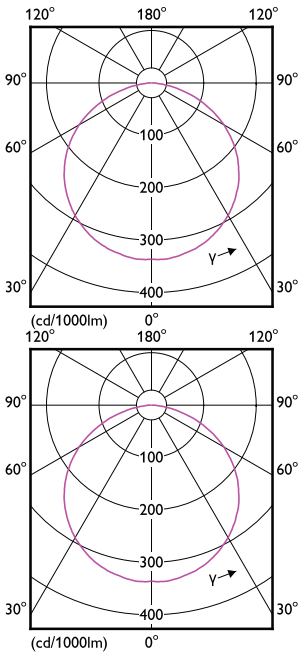

Order Code	Full Product Name	Schutzart (IP)
34458700	Master LEDstrip 16.6W930 1830LM/M 5M	IP20
34460000	Master LEDstrip 16.6W940 2000LM/M 5M	IP20
34464800	Master LEDstrip 21.3W927 2400LM/M 5M	IP20
34466200	Master LEDstrip 21.3W930 2400LM/M 5M	IP20
34468600	Master LEDstrip 21.3W940 2500LM/M 5M	IP20
35497500	LS mounting clips IP20 50pcs EU	-

Genehmigung und Anwendung

Order Code	Full Product Name	Umgebungstemperaturbereich
34440200	Master LEDstrip 8.3W927 920LM/M 5M	-20 bis +40 °C
34442600	Master LEDstrip 8.3W930 920LM/M 5M	-20 bis +40 °C
34444000	Master LEDstrip 8.3W940 1000LM/M 5M	-20 bis +40 °C
34448800	Master LEDstrip 12.5W927 1380LM/M 5M	-20 bis +40 °C
34450100	Master LEDstrip 12.5W930 1380LM/M 5M	-20 bis +40 °C
34452500	Master LEDstrip 12.5W940 1500LM/M 5M	-20 bis +40 °C
34456300	Master LEDstrip 16.6W927 1830LM/M 5M	-20 bis +40 °C
34458700	Master LEDstrip 16.6W930 1830LM/M 5M	-20 bis +40 °C
34460000	Master LEDstrip 16.6W940 2000LM/M 5M	-20 bis +40 °C
34464800	Master LEDstrip 21.3W927 2400LM/M 5M	-20 bis +40 °C
34466200	Master LEDstrip 21.3W930 2400LM/M 5M	-20 bis +40 °C
34468600	Master LEDstrip 21.3W940 2500LM/M 5M	-20 bis +40 °C
35497500	LS mounting clips IP20 50pcs EU	-