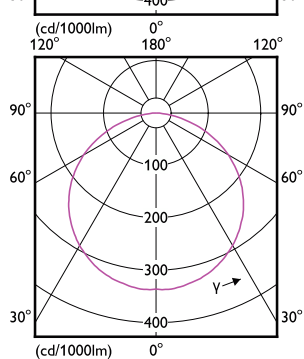

MASTER LED Strip