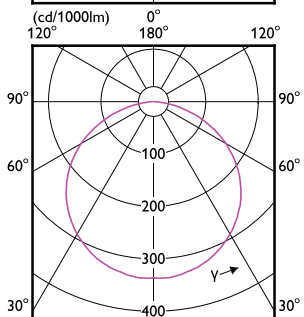

MASTER LED Strip