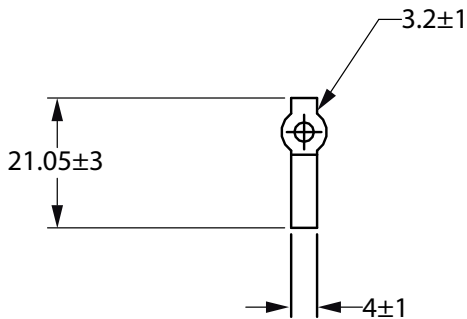

Rozměrové výkresy

MASTER LED Strip

Rozměrové výkresy

Světelně technické

Order Code	Full Product Name	Náhradní teplota chromatičnosti (jmen.)	Index podání barev (CRI)	Světelný tok
35503300	LS tape-to-wire connector IP20 50pcs EU	-	-	-
35501900	LS tape-to-tape connector IP20 50pcs EU	-	-	-
34432700	Master LEDstrip 4.3W927 475LM/M 5M	2700 K	90	475 lm
34434100	Master LEDstrip 4.3W930 475LM/M 5M	3000 K	>90	475 lm
34436500	Master LEDstrip 4.3W940 500LM/M 5M	4000 K	>90	500 lm
34438900	Master LEDstrip 4.3W965 500LM/M 5M	6500 K	90	500 lm
34440200	Master LEDstrip 8.3W927 920LM/M 5M	2700 K	90	920 lm
34442600	Master LEDstrip 8.3W930 920LM/M 5M	3000 K	>90	920 lm
34444000	Master LEDstrip 8.3W940 1000LM/M 5M	4000 K	>90	1 000 lm
34446400	Master LEDstrip 8.3W965 950LM/M 5M	6500 K	90	950 lm
34448800	Master LEDstrip 12.5W927 1380LM/M 5M	2700 K	90	1 380 lm
34450100	Master LEDstrip 12.5W930 1380LM/M 5M	3000 K	>90	1 380 lm