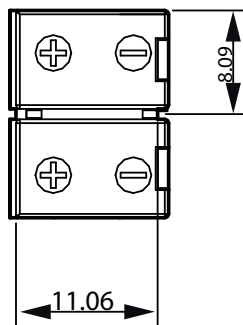

Rozměrové výkresy

MASTER LED Strip

Rozměrové výkresy

Světelně technické

Order Code	Full Product Name	Náhradní teplota chromatičnosti (jmen.)	Index podání barev (CRI)	Světelný tok
35503300	LS tape-to-wire connector IP20 50pcs EU	-	-	-
35501900	LS tape-to-tape connector IP20 50pcs EU	-	-	-
34432700	Master LEDstrip 4.3W927 475LM/M 5M	2700 K	90	475 lm
34434100	Master LEDstrip 4.3W930 475LM/M 5M	3000 K	>90	475 lm
34436500	Master LEDstrip 4.3W940 500LM/M 5M	4000 K	>90	500 lm
34438900	Master LEDstrip 4.3W965 500LM/M 5M	6500 K	90	500 lm
34440200	Master LEDstrip 8.3W927 920LM/M 5M	2700 K	90	920 lm
34442600	Master LEDstrip 8.3W930 920LM/M 5M	3000 K	>90	920 lm
34444000	Master LEDstrip 8.3W940 1000LM/M 5M	4000 K	>90	1 000 lm
34446400	Master LEDstrip 8.3W965 950LM/M 5M	6500 K	90	950 lm
34448800	Master LEDstrip 12.5W927 1380LM/M 5M	2700 K	90	1 380 lm
34450100	Master LEDstrip 12.5W930 1380LM/M 5M	3000 K	>90	1 380 lm