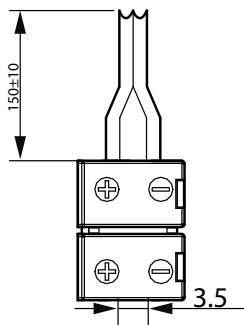

Rozměrové výkresy

MASTER LED Strip

Rozměrové výkresy

Světelně technické

Order Code	Full Product Name	Náhradní teplota chromatičnosti (jmen.)	Index podání barev (CRI)	Světelný tok
35503300	LS tape-to-wire connector IP20 50pcs EU	-	-	-
35501900	LS tape-to-tape connector IP20 50pcs EU	-	-	-
34432700	Master LEDstrip 4.3W927 475LM/M 5M	2700 K	90	475 lm
34434100	Master LEDstrip 4.3W930 475LM/M 5M	3000 K	>90	475 lm
34436500	Master LEDstrip 4.3W940 500LM/M 5M	4000 K	>90	500 lm
34438900	Master LEDstrip 4.3W965 500LM/M 5M	6500 K	90	500 lm
34440200	Master LEDstrip 8.3W927 920LM/M 5M	2700 K	90	920 lm
34442600	Master LEDstrip 8.3W930 920LM/M 5M	3000 K	>90	920 lm
34444000	Master LEDstrip 8.3W940 1000LM/M 5M	4000 K	>90	1 000 lm
34446400	Master LEDstrip 8.3W965 950LM/M 5M	6500 K	90	950 lm
34448800	Master LEDstrip 12.5W927 1380LM/M 5M	2700 K	90	1 380 lm
34450100	Master LEDstrip 12.5W930 1380LM/M 5M	3000 K	>90	1 380 lm