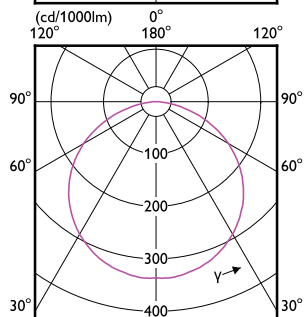

MASTER LED Strip