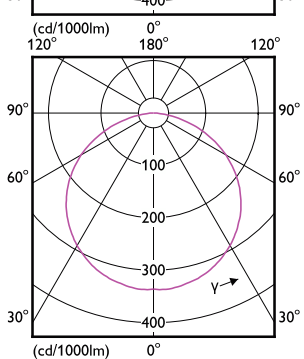

MASTER LED Strip