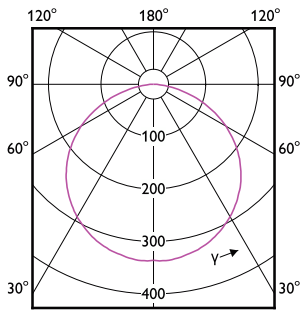

MASTER LED Strip