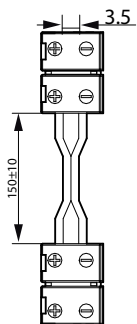

Rozměrové výkresy

MASTER LED Strip

Rozměrové výkresy

Světelně technické

Order Code	Full Product Name	Náhradní teplota chromatičnosti (jmen.)	Index podání barev (CRI)	Světelný tok
35503300	LS tape-to-wire connector IP20 50pcs EU	-	-	-
35501900	LS tape-to-tape connector IP20 50pcs EU	-	-	-
34432700	Master LEDstrip 4.3W927 475LM/M 5M	2700 K	90	475 lm
34434100	Master LEDstrip 4.3W930 475LM/M 5M	3000 K	>90	475 lm
34436500	Master LEDstrip 4.3W940 500LM/M 5M	4000 K	>90	500 lm
34438900	Master LEDstrip 4.3W965 500LM/M 5M	6500 K	90	500 lm
34440200	Master LEDstrip 8.3W927 920LM/M 5M	2700 K	90	920 lm
34442600	Master LEDstrip 8.3W930 920LM/M 5M	3000 K	>90	920 lm
34444000	Master LEDstrip 8.3W940 1000LM/M 5M	4000 K	>90	1 000 lm
34446400	Master LEDstrip 8.3W965 950LM/M 5M	6500 K	90	950 lm
34448800	Master LEDstrip 12.5W927 1380LM/M 5M	2700 K	90	1 380 lm
34450100	Master LEDstrip 12.5W930 1380LM/M 5M	3000 K	>90	1 380 lm