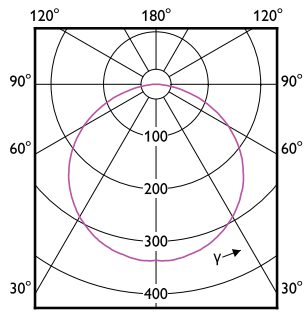

MASTER LED Strip