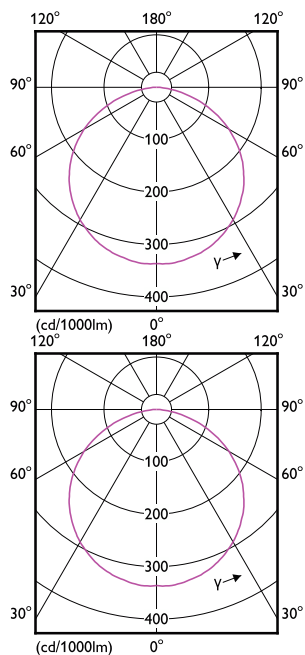

MASTER LED Strip

Order Code	Full Product Name	Rozsah okolní teploty
35503300	LS tape-to-wire connector IP20 50pcs EU	-
35501900	LS tape-to-tape connector IP20 50pcs EU	-
34432700	Master LEDstrip 4.3W927 475LM/M 5M	-20 až +40 °C
34434100	Master LEDstrip 4.3W930 475LM/M 5M	-20 až +40 °C
34436500	Master LEDstrip 4.3W940 500LM/M 5M	-20 až +40 °C
34438900	Master LEDstrip 4.3W965 500LM/M 5M	-20 až +40 °C
34440200	Master LEDstrip 8.3W927 920LM/M 5M	-20 až +40 °C
34442600	Master LEDstrip 8.3W930 920LM/M 5M	-20 až +40 °C
34444000	Master LEDstrip 8.3W940 1000LM/M 5M	-20 až +40 °C
34446400	Master LEDstrip 8.3W965 950LM/M 5M	-20 až +40 °C
34448800	Master LEDstrip 12.5W927 1380LM/M 5M	-20 až +40 °C
34450100	Master LEDstrip 12.5W930 1380LM/M 5M	-20 až +40 °C
34452500	Master LEDstrip 12.5W940 1500LM/M 5M	-20 až +40 °C
34454900	Master LEDstrip 12.5W965 1450LM/M 5M	-20 až +40 °C
34456300	Master LEDstrip 16.6W927 1830LM/M 5M	-20 až +40 °C
34458700	Master LEDstrip 16.6W930 1830LM/M 5M	-20 až +40 °C
34460000	Master LEDstrip 16.6W940 2000LM/M 5M	-20 až +40 °C
34462400	Master LEDstrip 16.6W965 2000LM/M 5M	-20 až +40 °C
34464800	Master LEDstrip 21.3W927 2400LM/M 5M	-20 až +40 °C
34466200	Master LEDstrip 21.3W930 2400LM/M 5M	-20 až +40 °C
34468600	Master LEDstrip 21.3W940 2500LM/M 5M	-20 až +40 °C
34470900	Master LEDstrip 21.3W965 2450LM/M 5M	-20 až +40 °C
35499900	LS corner connector IP20 50pcs EU	-
35497500	LS mounting clips IP20 50pcs EU	-