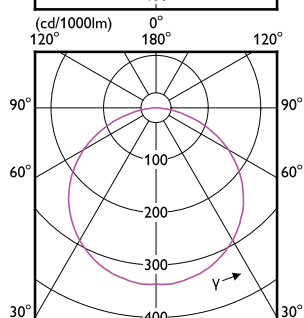

MASTER LED Strip