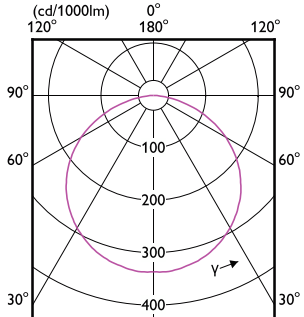

MASTER LED Strip