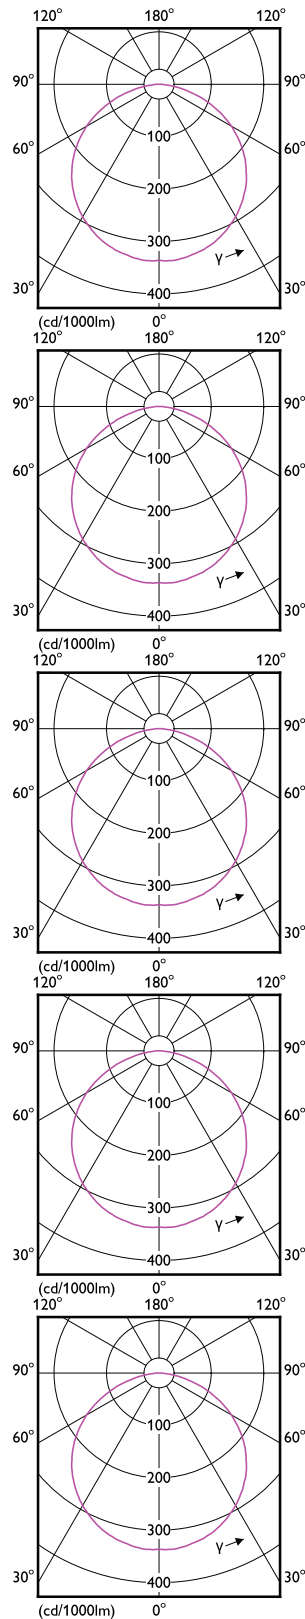

MASTER LED Strip

Order Code	Full Product Name	Rozsah okolní teploty
35503300	LS tape-to-wire connector IP20 50pcs EU	-
35501900	LS tape-to-tape connector IP20 50pcs EU	-
34432700	Master LEDstrip 4.3W927 475LM/M 5M	-20 až +40 °C
34434100	Master LEDstrip 4.3W930 475LM/M 5M	-20 až +40 °C
34436500	Master LEDstrip 4.3W940 500LM/M 5M	-20 až +40 °C
34438900	Master LEDstrip 4.3W965 500LM/M 5M	-20 až +40 °C
34440200	Master LEDstrip 8.3W927 920LM/M 5M	-20 až +40 °C
34442600	Master LEDstrip 8.3W930 920LM/M 5M	-20 až +40 °C
34444000	Master LEDstrip 8.3W940 1000LM/M 5M	-20 až +40 °C
34446400	Master LEDstrip 8.3W965 950LM/M 5M	-20 až +40 °C
34448800	Master LEDstrip 12.5W927 1380LM/M 5M	-20 až +40 °C
34450100	Master LEDstrip 12.5W930 1380LM/M 5M	-20 až +40 °C
34452500	Master LEDstrip 12.5W940 1500LM/M 5M	-20 až +40 °C
34454900	Master LEDstrip 12.5W965 1450LM/M 5M	-20 až +40 °C
34456300	Master LEDstrip 16.6W927 1830LM/M 5M	-20 až +40 °C
34458700	Master LEDstrip 16.6W930 1830LM/M 5M	-20 až +40 °C
34460000	Master LEDstrip 16.6W940 2000LM/M 5M	-20 až +40 °C
34462400	Master LEDstrip 16.6W965 2000LM/M 5M	-20 až +40 °C
34464800	Master LEDstrip 21.3W927 2400LM/M 5M	-20 až +40 °C
34466200	Master LEDstrip 21.3W930 2400LM/M 5M	-20 až +40 °C
34468600	Master LEDstrip 21.3W940 2500LM/M 5M	-20 až +40 °C
34470900	Master LEDstrip 21.3W965 2450LM/M 5M	-20 až +40 °C
35499900	LS corner connector IP20 50pcs EU	-
35497500	LS mounting clips IP20 50pcs EU	-