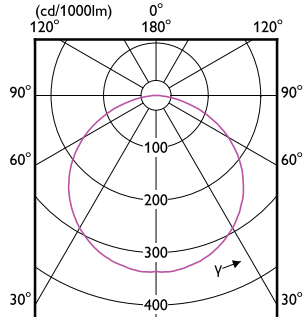

MASTER LED Strip