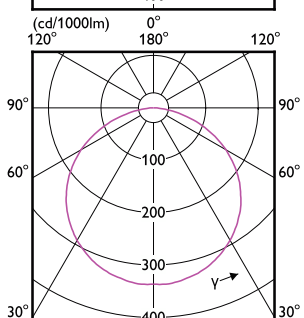

MASTER LED Strip