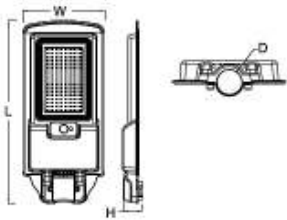

Versions

Essential SmartBright All-in-one
Solar Pathway Light

Essential SmartBright All-in-one
Solar Pathway Light

Schéma dimensionnel

TYPE	W	L	H	D
1000lm	171	371	44.5	40
2000lm	203	412	44.5	50
4000lm	228	508	44.5	50

Unit: mm

TYPE	W	L	H	D	A
1000lm	171	371	44.5	38	15°
2000lm	203	412	44.5	48	25°
4000lm	228	508	44.5	48	25°

Unit: mm

TYPE	L2	L1	W1	D
1000lm	360	40	80	10x15
2000lm	360	40	80	10x15
4000lm	360	40	80	10x15

Unit: mm