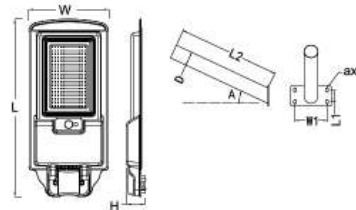

Versions

Essential SmartBright All-in-one
Solar Pathway Light

Essential SmartBright All-in-one
Solar Pathway Light

Schéma dimensionnel

TYPE	W	L	H	D
1000lm	171	371	44.5	40
2000lm	203	412	44.5	50
4000lm	228	508	44.5	50

Unit: mm

TYPE	W	L	H	D	A
1000lm	171	371	44.5	38	15°
2000lm	203	412	44.5	48	25°
4000lm	228	508	44.5	48	25°

Unit: mm

TYPE	L2	L1	W1	D
1000lm	360	40	80	10x15
2000lm	360	40	80	10x15
4000lm	360	40	80	10x15

Unit: mm