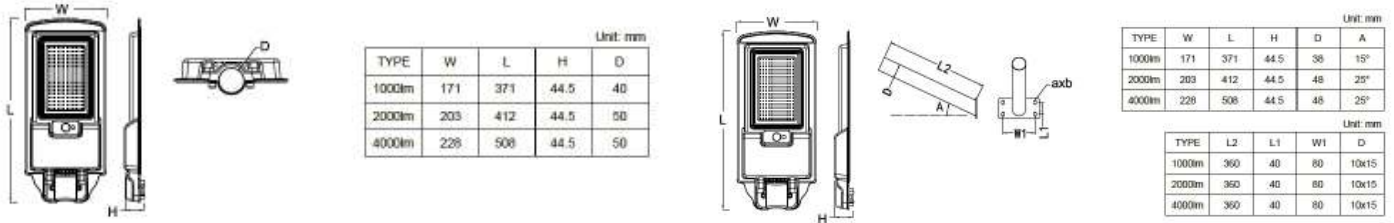

Versions

RTP-OF-BRC010

Essential SmartBright All-in-one Solar Pathway Light

Essential SmartBright All-in-one Solar Pathway Light

Essential SmartBright All-in-one Solar Pathway Light

Essential SmartBright All-in-one Solar Pathway Light

Essential SmartBright All-in-one Solar Pathway Light

Luz solar para caminos Essential SmartBright All-In-One

Plano de dimensiones

Información técnica sobre la luz

Índice de producción de color (IRC) 70

Operación y aspectos eléctricos