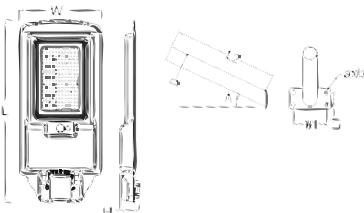

## Versions

RTP-OF-BRC010

Essential SmartBright All-in-one Solar Pathway Light

Essential SmartBright All-in-one Solar Pathway Light

RTP-OF-BRC010

Essential SmartBright All-in-one Solar Pathway Light

Essential SmartBright All-in-one Solar Pathway Light

## Plano de dimensiones

TYPE	Unit: mm				
	W	L	H	D	A
1000lm	171	271	44.5	35	20°
2000lm	202	312	44.5	42	20°
3000lm	202	312	44.5	42	20°
4000lm	228	308	44.5	45	20°

TYPE	Unit: mm			
	L2	L1	W2	amb
1000lm	350	80	50	10x15
2000lm	350	80	50	10x15
3000lm	350	80	50	10x15
4000lm	350	80	50	10x15